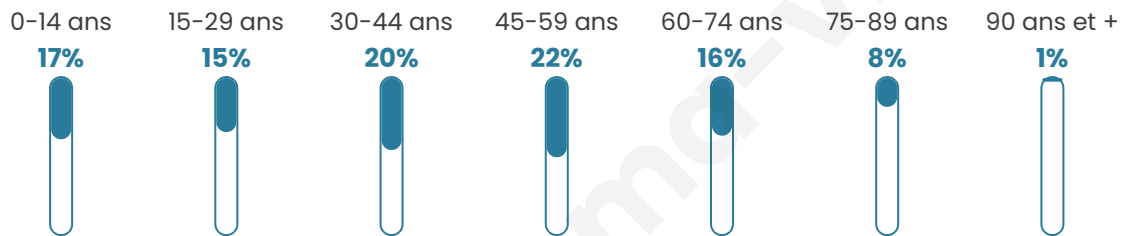

# Statistiques sur la population

Nombre d'habitants

**11 198**

Age moyen

**42 ans**

Pop active

**46.5%**

Taux chômage

**8.8%**

Pop densité

**67 h/km<sup>2</sup>**

Revenu moyen

**21 560 €/an**

## Evolution du nombre d'habitants

Sources : Institut national de la statistique et des études économiques (insee) selon Les dernières parutions officielles de 2024 portant sur les années 2020, 2021 et 2022.

## Tranche d'âge