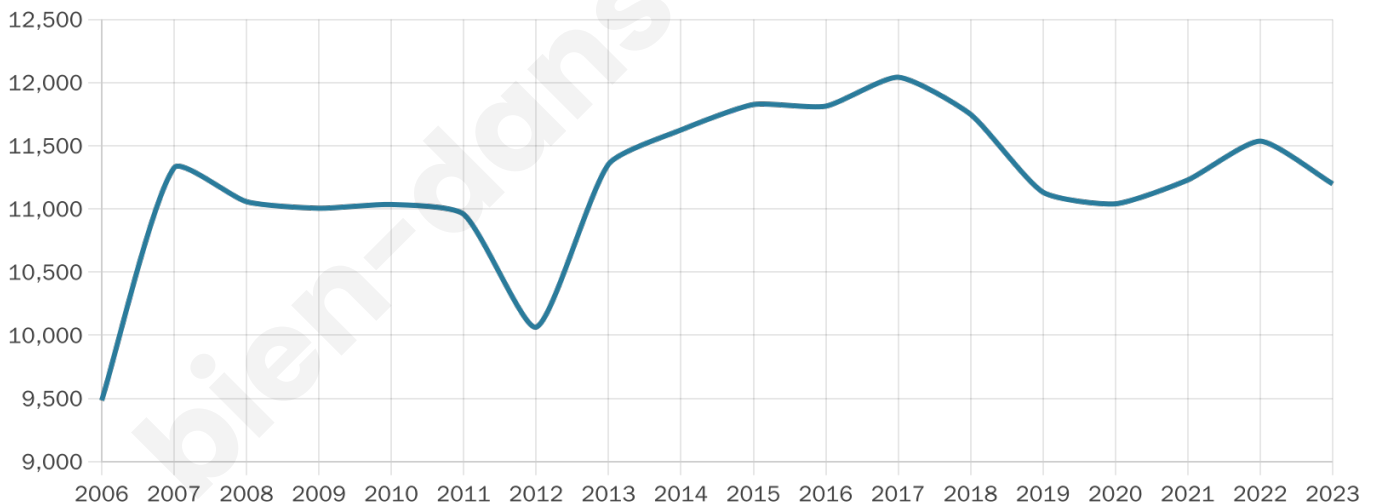

# Statistiques sur la population

Nombre d'habitants

**11 198**

Age moyen

**42 ans**

Pop active

**46.5%**

Taux chômage

**8.8%**

Pop densité

**67 h/km<sup>2</sup>**

Revenu moyen

**21 560 €/an**

## Evolution du nombre d'habitants

Sources : Institut national de la statistique et des études économiques (insee) selon Les dernières parutions officielles de 2024 portant sur les années 2020, 2021 et 2022.