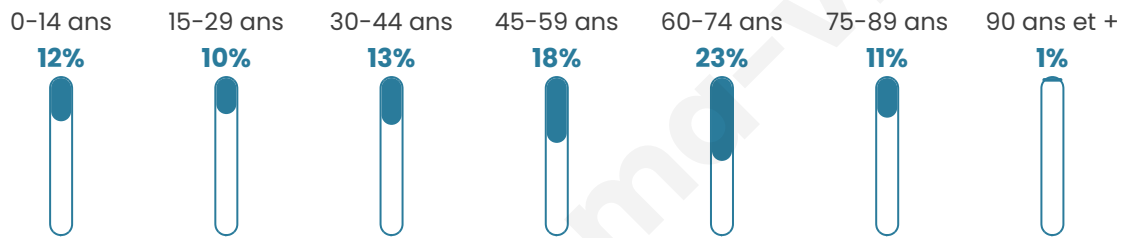

# Statistiques sur la population

Nombre d'habitants

**3 530**

Age moyen

**49 ans**

Pop active

**36.1%**

Taux chômage

**11.1%**

Pop densité

**177 h/km<sup>2</sup>**

Revenu moyen

**22 350 €/an**

## Evolution du nombre d'habitants

Sources : Institut national de la statistique et des études économiques (insee) selon Les dernières parutions officielles de 2024 portant sur les années 2020, 2021 et 2022.

## Tranche d'âge