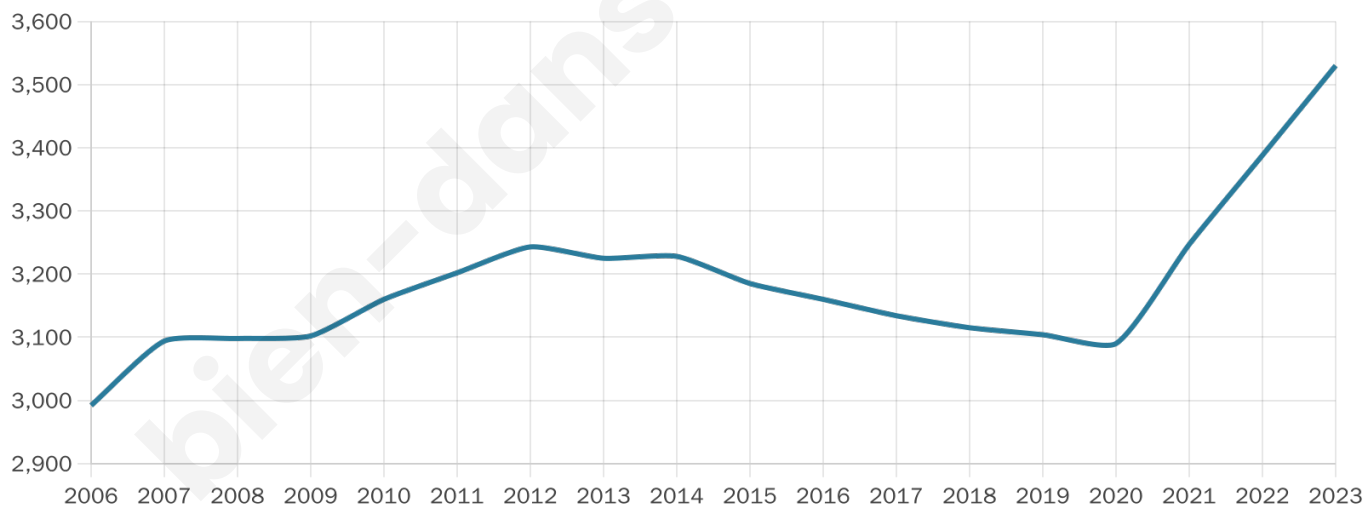

# Statistiques sur la population

Nombre d'habitants

**3 530**

Age moyen

**49 ans**

Pop active

**36.1%**

Taux chômage

**11.1%**

Pop densité

**177 h/km<sup>2</sup>**

Revenu moyen

**22 350 €/an**

## Evolution du nombre d'habitants

Sources : Institut national de la statistique et des études économiques (insee) selon Les dernières parutions officielles de 2024 portant sur les années 2020, 2021 et 2022.