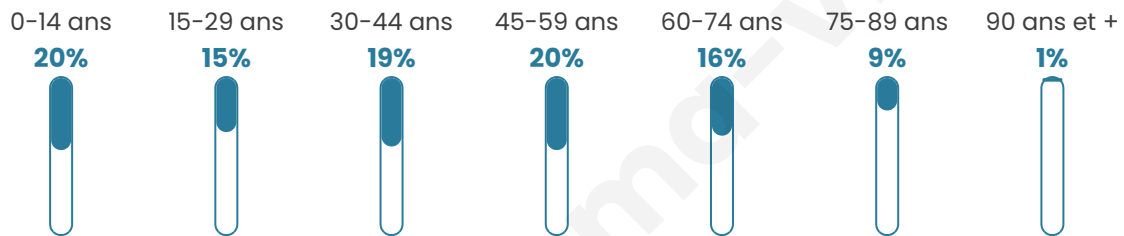

# Statistiques sur la population

Nombre d'habitants

**9 782**

Age moyen

**41 ans**

Pop active

**45.9%**

Taux chômage

**9.5%**

Pop densité

**611 h/km<sup>2</sup>**

Revenu moyen

**23 030 €/an**

## Evolution du nombre d'habitants

Sources : Institut national de la statistique et des études économiques (insee) selon Les dernières parutions officielles de 2024 portant sur les années 2020, 2021 et 2022.

## Tranche d'âge