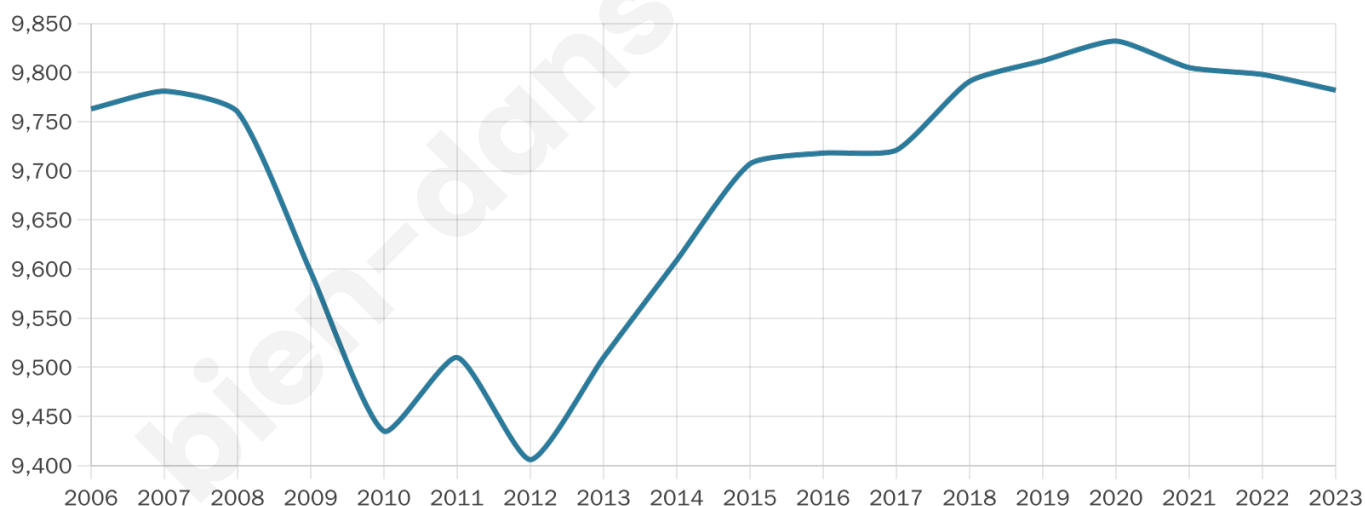

# Statistiques sur la population

Nombre d'habitants

**9 782**

Age moyen

**41 ans**

Pop active

**45.9%**

Taux chômage

**9.5%**

Pop densité

**611 h/km<sup>2</sup>**

Revenu moyen

**23 030 €/an**

## Evolution du nombre d'habitants

Sources : Institut national de la statistique et des études économiques (insee) selon Les dernières parutions officielles de 2024 portant sur les années 2020, 2021 et 2022.

## Tranche d'âge