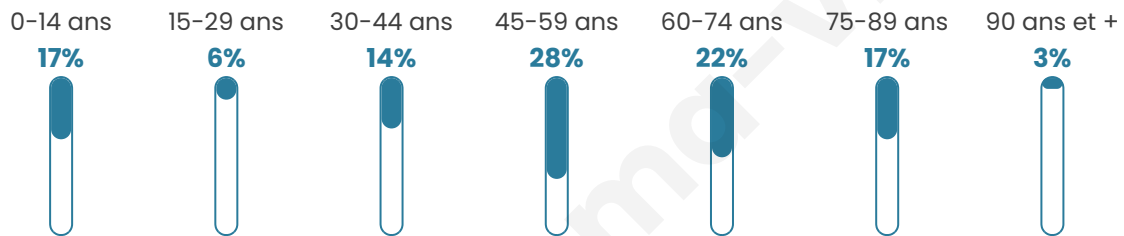

Age moyen

50 ans

Pop active

40.5%

Taux chômage

5.6%

Pop densité

9 h/km²

Revenu moyen

NC

Evolution du nombre d'habitants

Sources : Institut national de la statistique et des études économiques (insee) selon Les dernières parutions officielles de 2024 portant sur les années 2020, 2021 et 2022.

Tranche d'âge

Activité professionnelle

Niveau de diplôme

Composition des ménages

Profils électoraux

Premier tour

	Emmanuel MACRON	42.31 %
	Jean LASSALLE	15.38 %
	Jean-Luc MÉLENCHON	11.54 %
	Marine LE PEN	7.69 %
	Anne HIDALGO	7.69 %
	Nathalie ARTHAUD	3.85 %
	Valérie PÉCRESSÉ	3.85 %
	Philippe POUTOU	3.85 %
	Nicolas DUPONT- AIGNAN	3.85 %
	Fabien ROUSSEL	0.00 %
	Éric ZEMMOUR	0.00 %
	Yannick JADOT	0.00 %