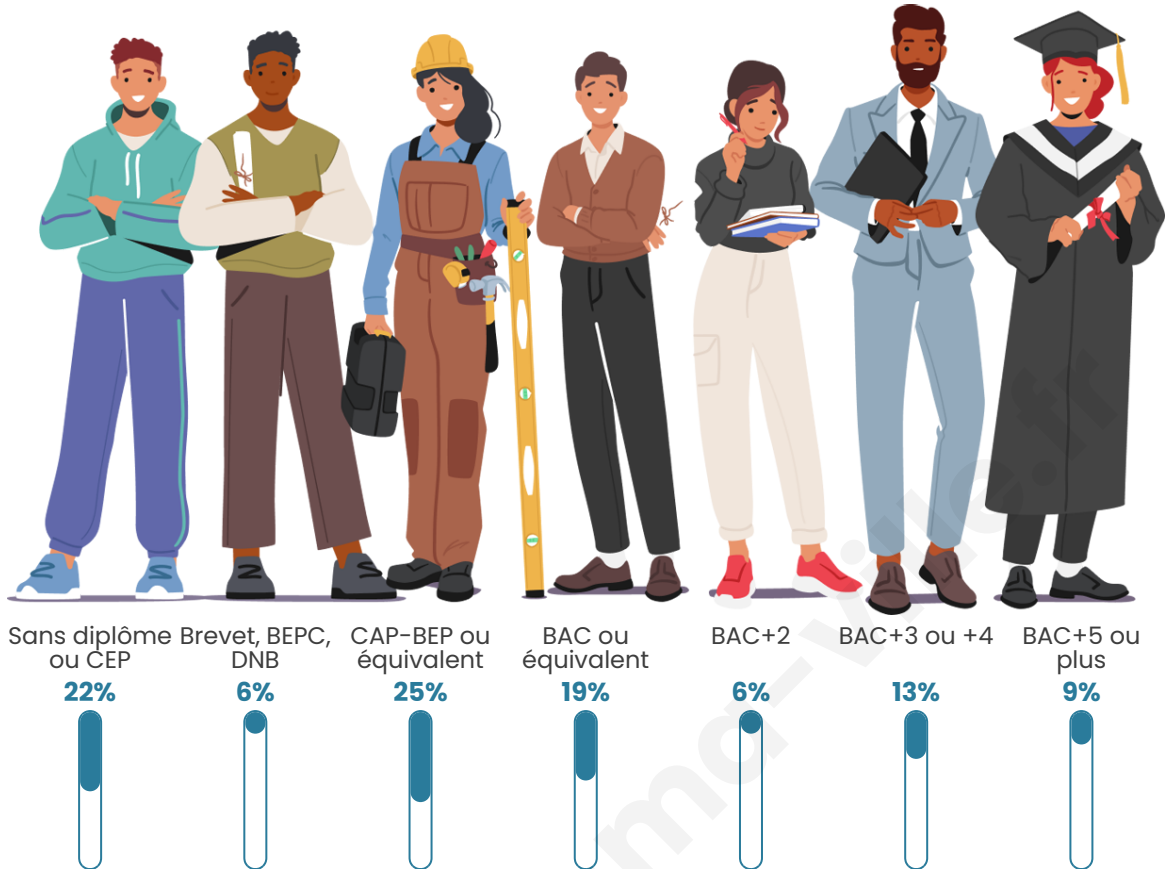

Age moyen

50 ans

Pop active

40.5%

Taux chômage

5.6%

Pop densité

9 h/km²

Tranche d'âge

Activité professionnelle

Niveau de diplôme

Composition des ménages

Profils électoraux

Premier tour

	Emmanuel MACRON	42.31 %
	Jean LASSALLE	15.38 %
	Jean-Luc MÉLENCHON	11.54 %
	Marine LE PEN	7.69 %
	Anne HIDALGO	7.69 %
	Nathalie ARTHAUD	3.85 %
	Valérie PÉCRESSÉ	3.85 %
	Philippe POUTOU	3.85 %
	Nicolas DUPONT- AIGNAN	3.85 %
	Fabien ROUSSEL	0.00 %
	Éric ZEMMOUR	0.00 %
	Yannick JADOT	0.00 %