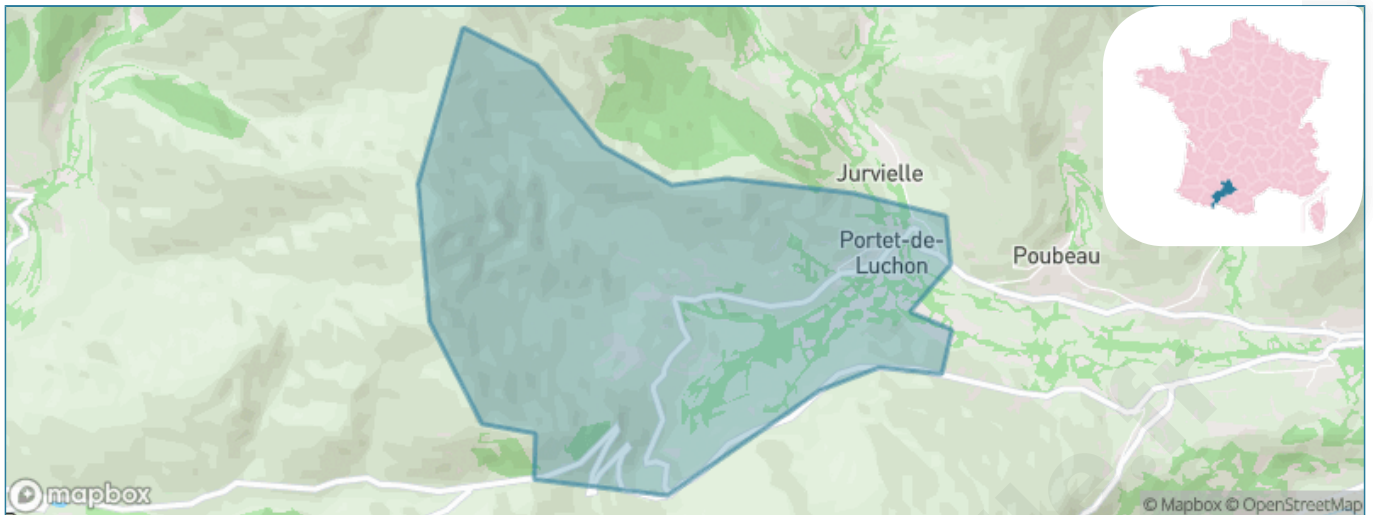

Version web

Ville de Portet-de-Luchon

Présenté par

BIEN dans
ma **VILLE** 

Sommaire

Situation géographique	3
Statistiques sur la population	4
Evolution du nombre d'habitants	4
Tranche d'âge	5
0-14 ans	5
15-29 ans	5
30-44 ans	5
45-59 ans	5
60-74 ans	5
75-89 ans	5
90 ans et +	5
Activité professionnelle	5
Agriculteurs	5
Artisans, Commerçants	5
Cadres et sup.	5
Professions intermédiaires	5
Employé	5
Ouvrier	5
Retraité	5
Autres	5
Niveau de diplôme	6
Sans diplôme ou CEP	6
Brevet, BEPC, DNB	6
CAP-BEP ou équivalent	6
BAC ou équivalent	6
BAC+2	6
BAC+3 ou +4	6
BAC+5 ou plus	6
Composition des ménages	6
Couple sans enfant	6
Couple avec enfant(s)	6
Famille monoparentale	6
Colocation / Autre	6
Personnes seules	6
Profils électoraux	7
Premier tour	7
Sécurité	9
Evolution du nombre d'infractions	9
Pour comparer	10
Services à la population	11
Commerce	11
Éducation	11
Villes autour de Portet-de-Luchon	13

Situation géographique

i Informations clés

- **Région** : Occitanie
- **Département** : Haute-Garonne
- **Code postal** : 31110
- **Superficie** : 4 km²

Statistiques sur la population

Nombre d'habitants

37