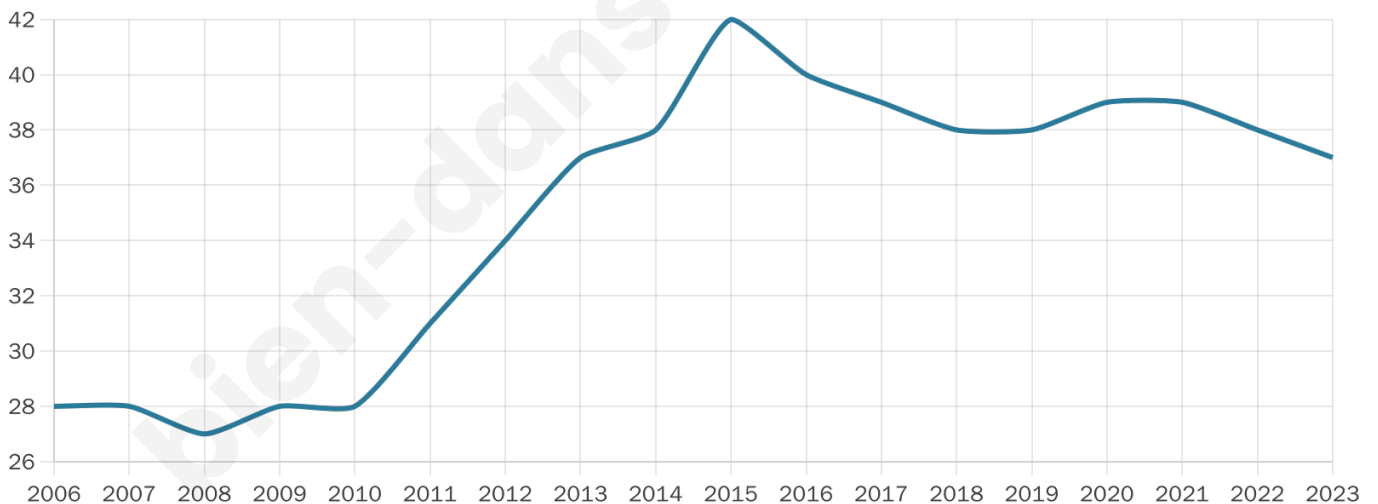

Version web

Ville de Portet-de-Luchon

Présenté par

BIEN dans
ma **VILLE** 

Sommaire

Situation géographique	3
Statistiques sur la population	4
Evolution du nombre d'habitants	4
Tranche d'âge	5
0-14 ans	5
15-29 ans	5
30-44 ans	5
45-59 ans	5
60-74 ans	5
75-89 ans	5
90 ans et +	5
Activité professionnelle	5
Agriculteurs	5
Artisans, Commerçants	5
Cadres et sup.	5
Professions intermédiaires	5
Employé	5
Ouvrier	5
Retraité	5
Autres	5
Niveau de diplôme	6
Sans diplôme ou CEP	6
Brevet, BEPC, DNB	6
CAP-BEP ou équivalent	6
BAC ou équivalent	6
BAC+2	6
BAC+3 ou +4	6
BAC+5 ou plus	6
Composition des ménages	6
Couple sans enfant	6
Couple avec enfant(s)	6
Famille monoparentale	6
Colocation / Autre	6
Personnes seules	6
Profils électoraux	7
Premier tour	7
Sécurité	9
Evolution du nombre d'infractions	9
Pour comparer	10
Services à la population	11
Commerce	11
Éducation	11
Villes autour de Portet-de-Luchon	13

Age moyen

50 ans

Pop active

40.5%

Taux chômage

5.6%

Pop densité

9 h/km²

Revenu moyen

NC

Evolution du nombre d'habitants

Sources : Institut national de la statistique et des études économiques (insee) selon Les dernières parutions officielles de 2024 portant sur les années 2020, 2021 et 2022.