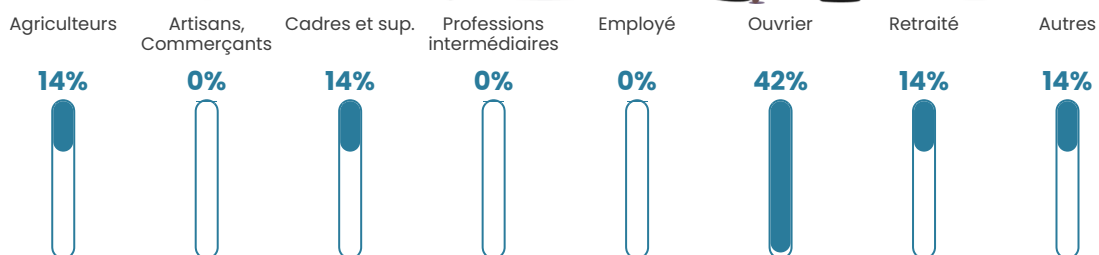

Revenu moyen

NC

Evolution du nombre d'habitants

Sources : Institut national de la statistique et des études économiques (insee) selon Les dernières parutions officielles de 2024 portant sur les années 2020, 2021 et 2022.

Tranche d'âge

Activité professionnelle

Niveau de diplôme

Composition des ménages

Profils électoraux

Premier tour

	Emmanuel MACRON	42.31 %
	Jean LASSALLE	15.38 %
	Jean-Luc MÉLENCHON	11.54 %
	Marine LE PEN	7.69 %
	Anne HIDALGO	7.69 %
	Nathalie ARTHAUD	3.85 %
	Valérie PÉCRESSÉ	3.85 %
	Philippe POUTOU	3.85 %
	Nicolas DUPONT- AIGNAN	3.85 %
	Fabien ROUSSEL	0.00 %
	Éric ZEMMOUR	0.00 %
	Yannick JADOT	0.00 %