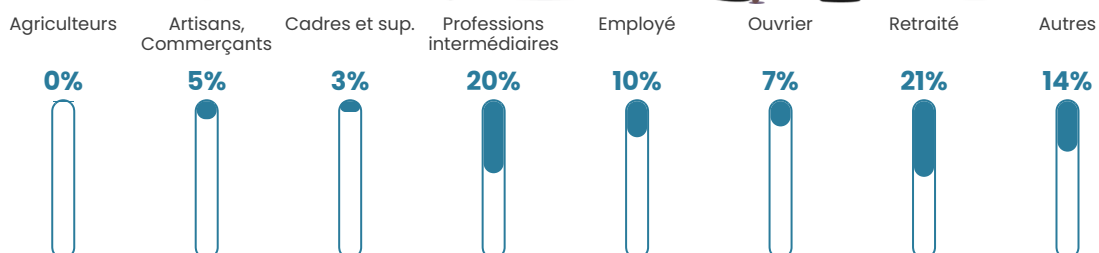

31 h/km²

Revenu moyen

23 680 €/an

Evolution du nombre d'habitants

Sources : Institut national de la statistique et des études économiques (insee) selon Les dernières parutions officielles de 2024 portant sur les années 2020, 2021 et 2022.

Tranche d'âge

Activité professionnelle

Niveau de diplôme

Composition des ménages

Profils électoraux

Premier tour

	Emmanuel MACRON	26.83 %
	Jean-Luc MÉLENCHON	25.78 %
	Marine LE PEN	21.25 %
	Éric ZEMMOUR	5.92 %
	Jean LASSALLE	4.88 %
	Yannick JADOT	3.83 %
	Valérie PÉCRESE	3.83 %
	Nicolas DUPONT- AIGNAN	3.48 %
	Philippe POUTOU	2.09 %
	Fabien ROUSSEL	1.05 %
	Anne HIDALGO	1.05 %
	Nathalie ARTHAUD	0.00 %