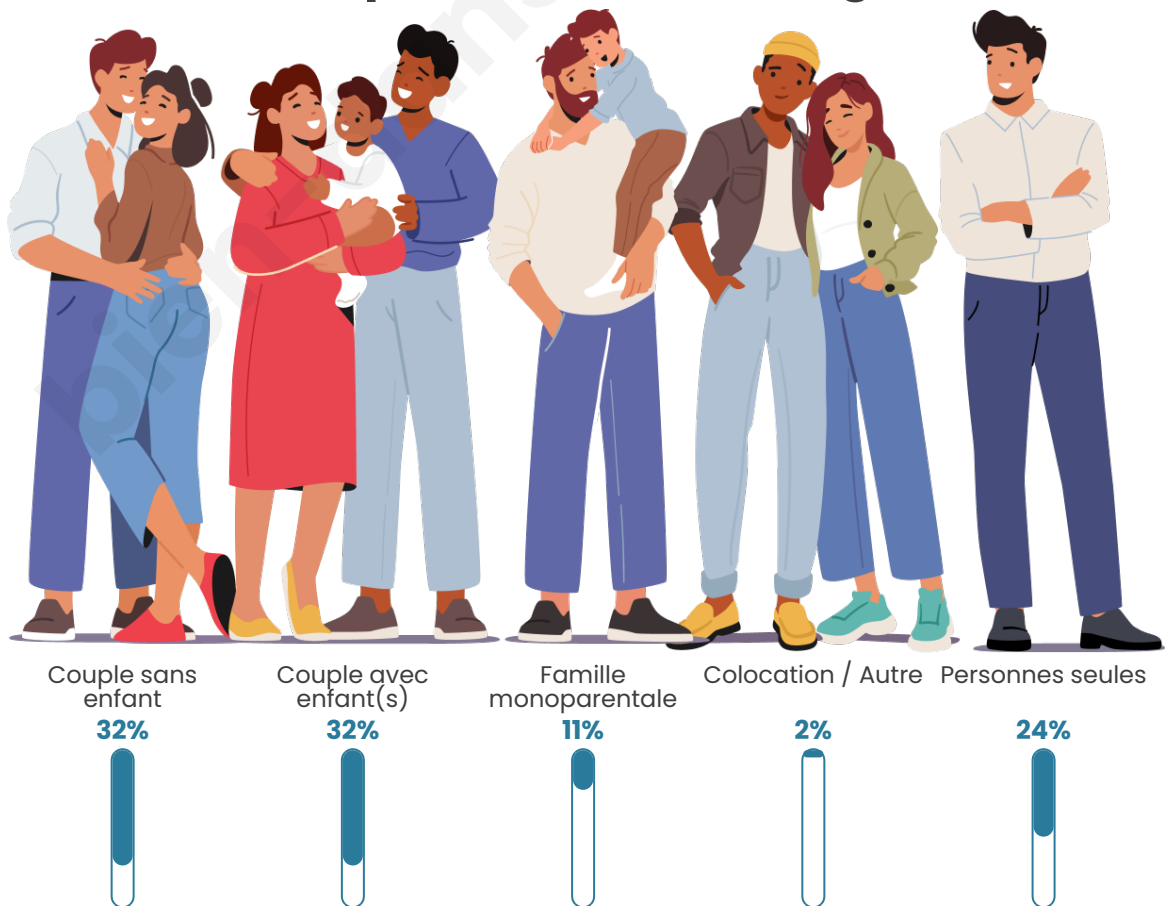

Tranche d'âge

Activité professionnelle

Niveau de diplôme

Composition des ménages

Profils électoraux

Premier tour

	Emmanuel MACRON	26.83 %
	Jean-Luc MÉLENCHON	25.78 %
	Marine LE PEN	21.25 %
	Éric ZEMMOUR	5.92 %
	Jean LASSALLE	4.88 %
	Yannick JADOT	3.83 %
	Valérie PÉCRESE	3.83 %
	Nicolas DUPONT- AIGNAN	3.48 %
	Philippe POUTOU	2.09 %
	Fabien ROUSSEL	1.05 %
	Anne HIDALGO	1.05 %
	Nathalie ARTHAUD	0.00 %