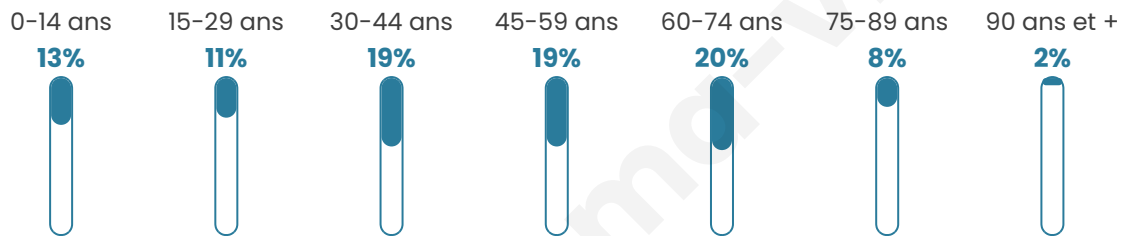

459

Age moyen

46 ans

Pop active

47.3%

Taux chômage

12.7%

Pop densité

31 h/km²

Revenu moyen

23 680 €/an

Evolution du nombre d'habitants

Sources : Institut national de la statistique et des études économiques (insee) selon Les dernières parutions officielles de 2024 portant sur les années 2020, 2021 et 2022.

Tranche d'âge

Activité professionnelle

Niveau de diplôme

Composition des ménages

Profils électoraux

Premier tour

	Emmanuel MACRON	26.83 %
	Jean-Luc MÉLENCHON	25.78 %
	Marine LE PEN	21.25 %
	Éric ZEMMOUR	5.92 %
	Jean LASSALLE	4.88 %
	Yannick JADOT	3.83 %
	Valérie PÉCRESE	3.83 %
	Nicolas DUPONT- AIGNAN	3.48 %
	Philippe POUTOU	2.09 %
	Fabien ROUSSEL	1.05 %
	Anne HIDALGO	1.05 %
	Nathalie ARTHAUD	0.00 %

351 inscrits

Participation : 83.76%

Votes blancs : 2.04%

Votes nuls : 0.34%

Second tour

	Emmanuel MACRON	61,73 %
	Marine LE PEN	38,27 %

351 inscrits

Participation : 82.62%