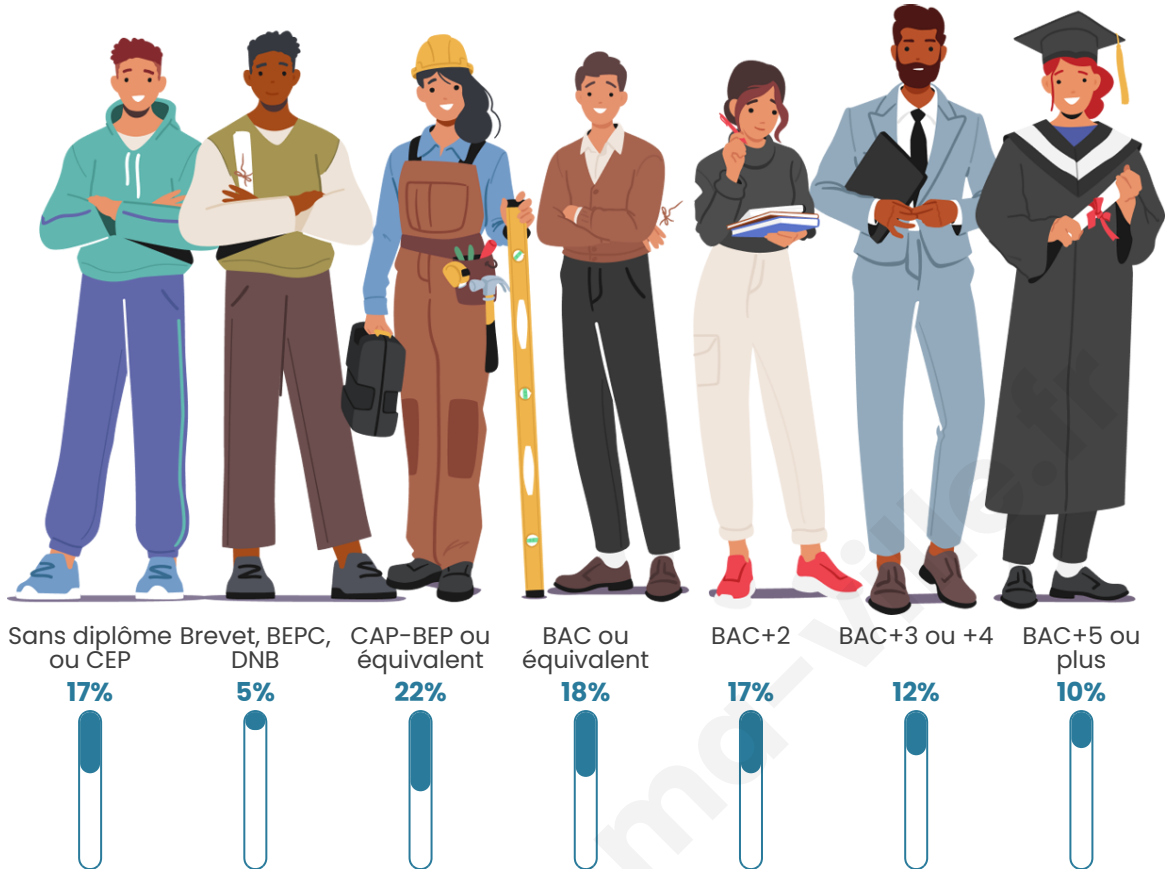

459

Age moyen

46 ans

Pop active

47.3%

Taux chômage

12.7%

Pop densité

Tranche d'âge

Activité professionnelle

Niveau de diplôme

Composition des ménages

Profils électoraux

Premier tour

	Emmanuel MACRON	26.83 %
	Jean-Luc MÉLENCHON	25.78 %
	Marine LE PEN	21.25 %
	Éric ZEMMOUR	5.92 %
	Jean LASSALLE	4.88 %
	Yannick JADOT	3.83 %
	Valérie PÉCRESE	3.83 %
	Nicolas DUPONT- AIGNAN	3.48 %
	Philippe POUTOU	2.09 %
	Fabien ROUSSEL	1.05 %
	Anne HIDALGO	1.05 %
	Nathalie ARTHAUD	0.00 %