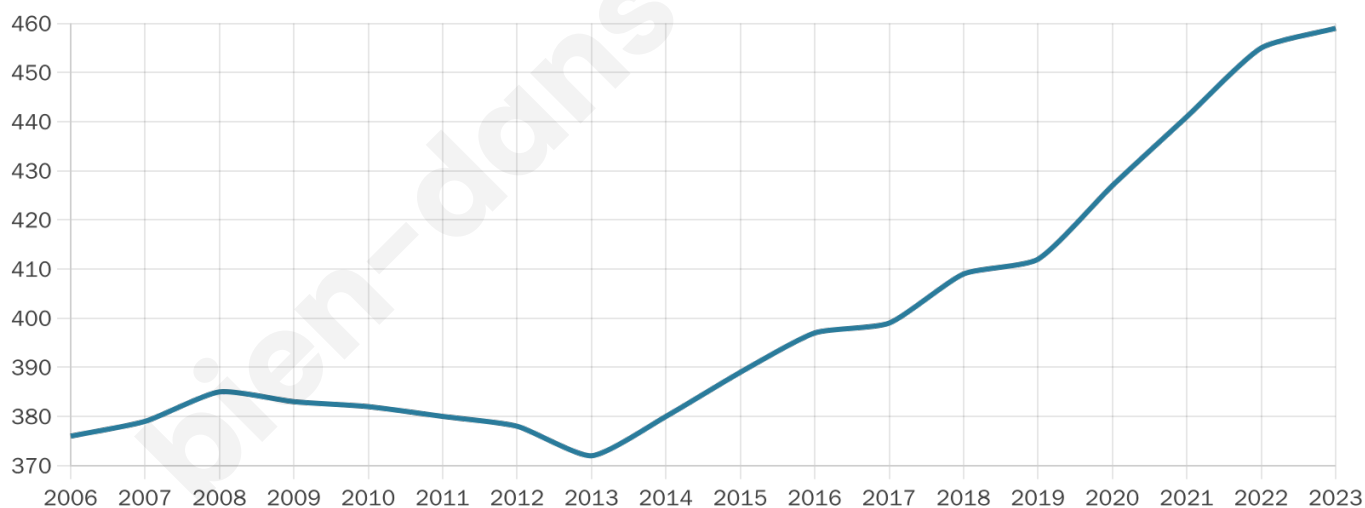

Version web

Ville de Portes-en-Valdaine

Présenté par

BIEN dans ma **VILLE** 

Sommaire

Situation géographique	3
Statistiques sur la population	4
Evolution du nombre d'habitants	4
Tranche d'âge	5
0-14 ans	5
15-29 ans	5
30-44 ans	5
45-59 ans	5
60-74 ans	5
75-89 ans	5
90 ans et +	5
Activité professionnelle	5
Agriculteurs	5
Artisans, Commerçants	5
Cadres et sup.	5
Professions intermédiaires	5
Employé	5
Ouvrier	5
Retraité	5
Autres	5
Niveau de diplôme	6
Sans diplôme ou CEP	6
Brevet, BEPC, DNB	6
CAP-BEP ou équivalent	6
BAC ou équivalent	6
BAC+2	6
BAC+3 ou +4	6
BAC+5 ou plus	6
Composition des ménages	6
Couple sans enfant	6
Couple avec enfant(s)	6
Famille monoparentale	6
Colocation / Autre	6
Personnes seules	6
Profils électoraux	7
Premier tour	7
Sécurité	8
Evolution du nombre d'infractions	8
Pour comparer	9
Services à la population	10
Commerce	10
Éducation	10
Villes autour de Portes-en-Valdaine	12

459

Age moyen

46 ans

Pop active

47.3%

Taux chômage

12.7%

Pop densité

31 h/km²

Revenu moyen

23 680 €/an

Evolution du nombre d'habitants

Sources : Institut national de la statistique et des études économiques (insee) selon Les dernières parutions officielles de 2024 portant sur les années 2020, 2021 et 2022.