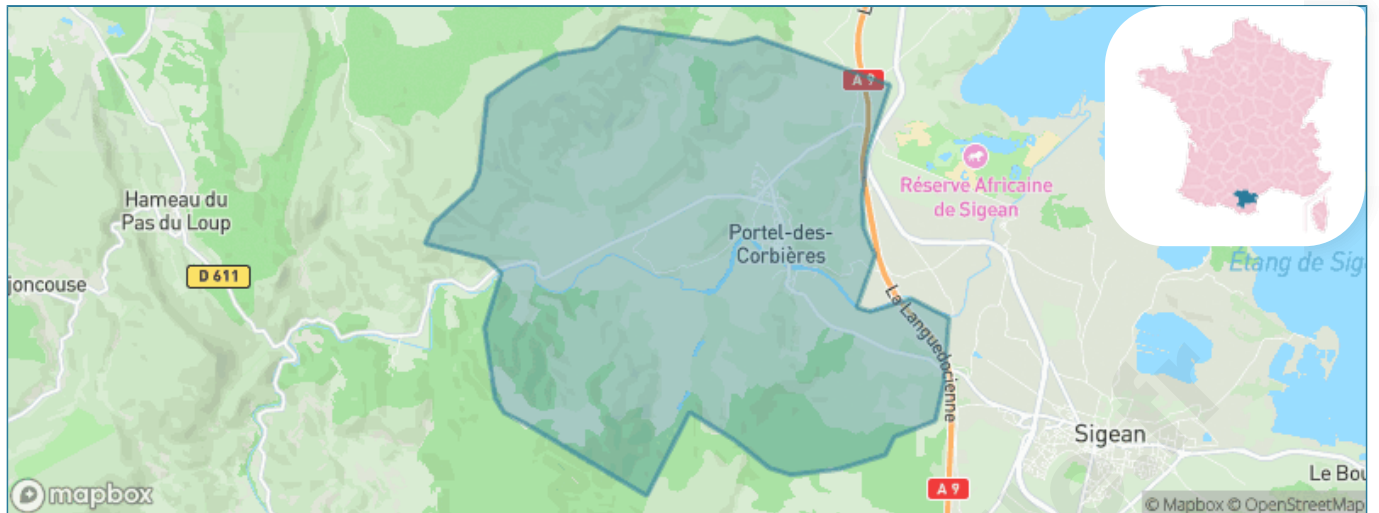

Situation géographique

i Informations clés

- **Région** : Occitanie
- **Département** : Aude
- **Code postal** : 11490
- **Superficie** : 35 km²

Statistiques sur la population

Nombre d'habitants

1 279

Age moyen