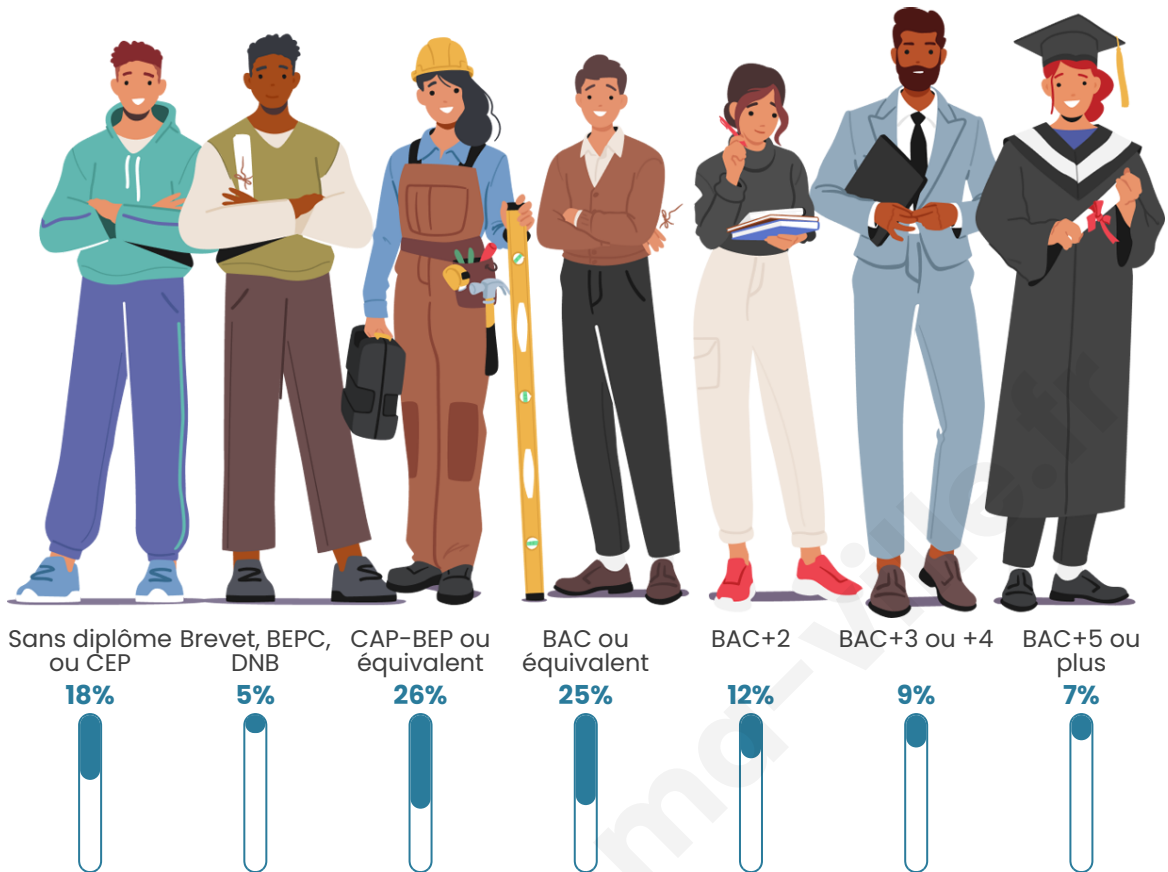

Tranche d'âge

Activité professionnelle

Niveau de diplôme

Composition des ménages

Profils électoraux

Premier tour

	Marine LE PEN	36.76 %
	Emmanuel MACRON	18.05 %
	Jean-Luc MÉLENCHON	14.84 %
	Jean LASSALLE	7.35 %
	Éric ZEMMOUR	6.28 %
	Anne HIDALGO	4.01 %
	Fabien ROUSSEL	3.61 %
	Yannick JADOT	3.21 %
	Valérie PÉCRESSE	2.14 %
	Nicolas DUPONT-AIGNAN	1.74 %
	Philippe POUTOU	1.07 %
	Nathalie ARTHAUD	0.94 %