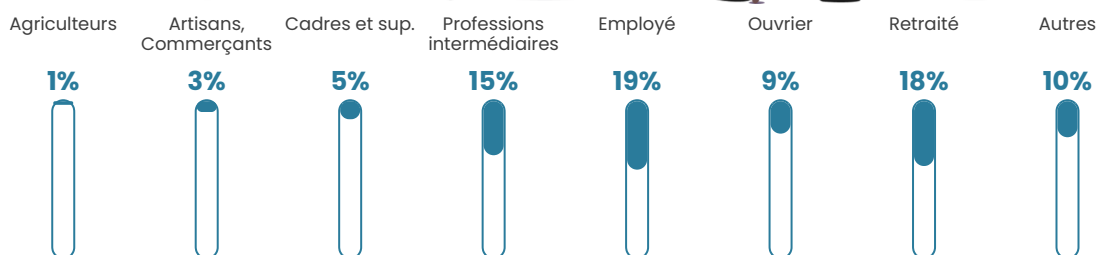

21 400 €/an

Evolution du nombre d'habitants

Sources : Institut national de la statistique et des études économiques (insee) selon Les dernières parutions officielles de 2024 portant sur les années 2020, 2021 et 2022.

Tranche d'âge

Activité professionnelle

Niveau de diplôme

Composition des ménages

Profils électoraux

Premier tour

	Marine LE PEN	36.76 %
	Emmanuel MACRON	18.05 %
	Jean-Luc MÉLENCHON	14.84 %
	Jean LASSALLE	7.35 %
	Éric ZEMMOUR	6.28 %
	Anne HIDALGO	4.01 %
	Fabien ROUSSEL	3.61 %
	Yannick JADOT	3.21 %
	Valérie PÉCRESSE	2.14 %
	Nicolas DUPONT-AIGNAN	1.74 %
	Philippe POUTOU	1.07 %
	Nathalie ARTHAUD	0.94 %