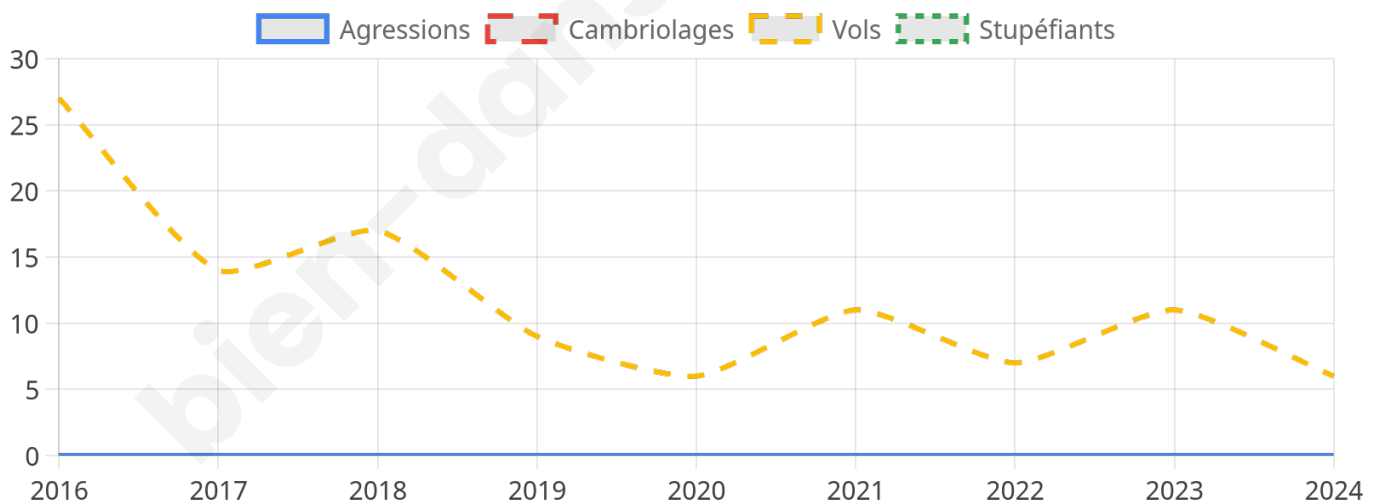

Sécurité

Agressions physiques / sexuelles

0

Cambriolages

0

Vols / dégradations

6

Stupéfiants

0

Evolution du nombre d'infractions