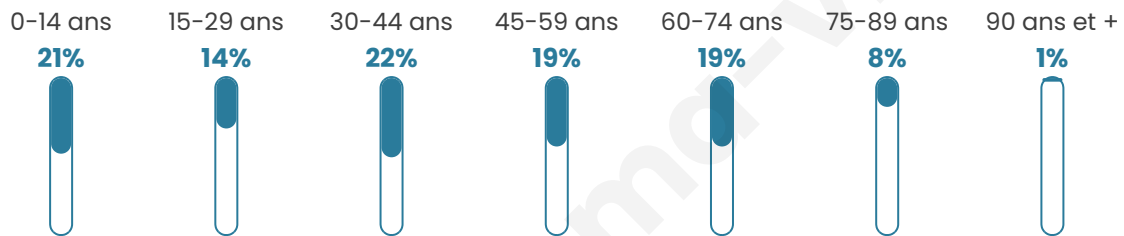

41 ans

Pop active

47.8%

Taux chômage

8.7%

Pop densité

37 h/km²

Revenu moyen

21 400 €/an

Evolution du nombre d'habitants

Sources : Institut national de la statistique et des études économiques (insee) selon Les dernières parutions officielles de 2024 portant sur les années 2020, 2021 et 2022.

Tranche d'âge

Activité professionnelle

Niveau de diplôme

Composition des ménages

Profils électoraux

Premier tour

	Marine LE PEN	36.76 %
	Emmanuel MACRON	18.05 %
	Jean-Luc MÉLENCHON	14.84 %
	Jean LASSALLE	7.35 %
	Éric ZEMMOUR	6.28 %
	Anne HIDALGO	4.01 %
	Fabien ROUSSEL	3.61 %
	Yannick JADOT	3.21 %
	Valérie PÉCRESSE	2.14 %
	Nicolas DUPONT-AIGNAN	1.74 %
	Philippe POUTOU	1.07 %
	Nathalie ARTHAUD	0.94 %