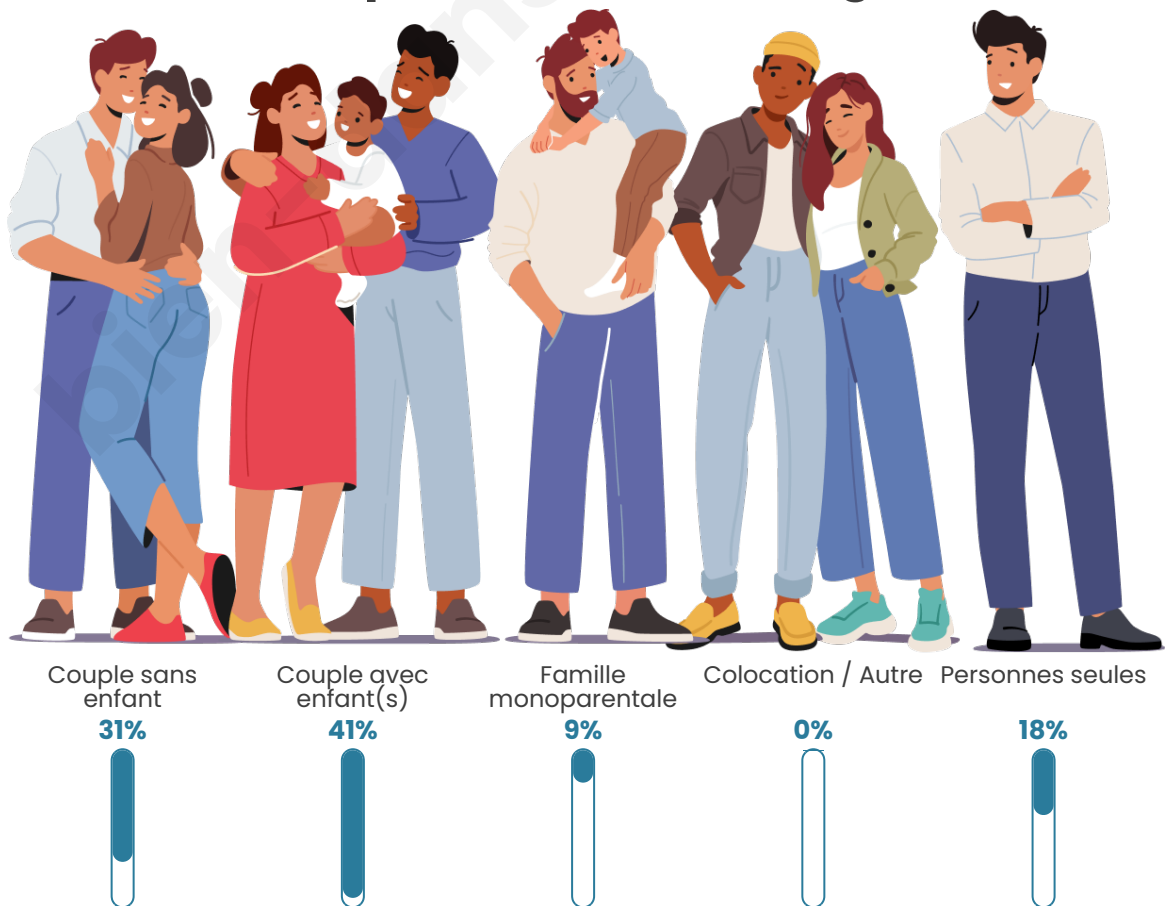

Tranche d'âge

Activité professionnelle

Niveau de diplôme

Composition des ménages

Profils électoraux

Premier tour

	Marine LE PEN	36.76 %
	Emmanuel MACRON	18.05 %
	Jean-Luc MÉLENCHON	14.84 %
	Jean LASSALLE	7.35 %
	Éric ZEMMOUR	6.28 %
	Anne HIDALGO	4.01 %
	Fabien ROUSSEL	3.61 %
	Yannick JADOT	3.21 %
	Valérie PÉCRESSE	2.14 %
	Nicolas DUPONT-AIGNAN	1.74 %
	Philippe POUTOU	1.07 %
	Nathalie ARTHAUD	0.94 %