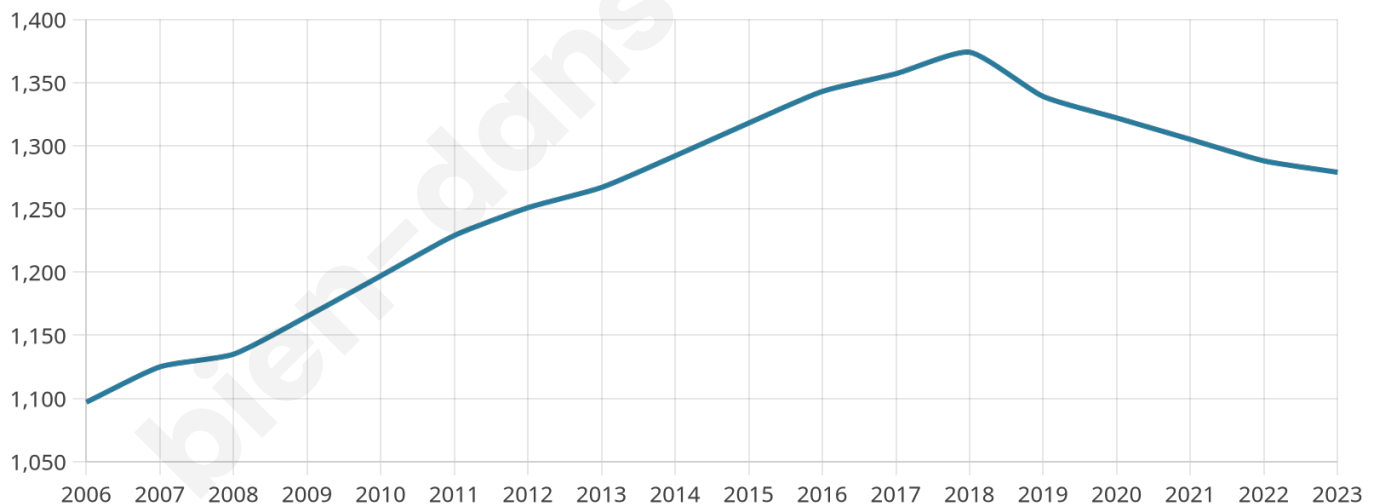

41 ans

Pop active

47.8%

Taux chômage

8.7%

Pop densité

37 h/km²

Revenu moyen

21 400 €/an

Evolution du nombre d'habitants

Sources : Institut national de la statistique et des études économiques (insee) selon Les dernières parutions officielles de 2024 portant sur les années 2020, 2021 et 2022.