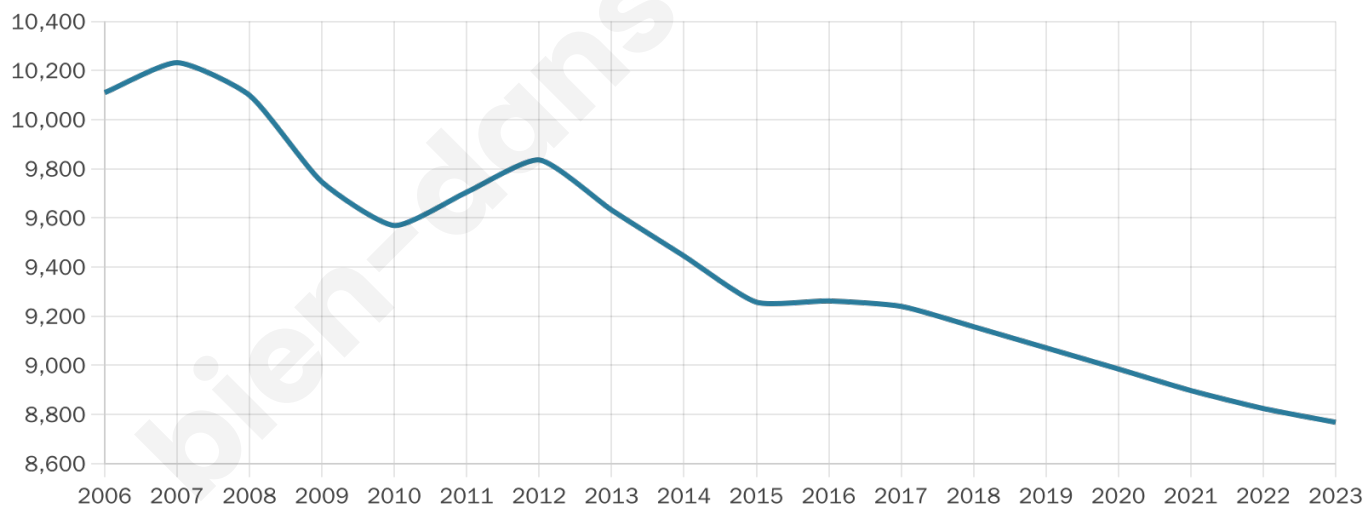

# Statistiques sur la population

Nombre d'habitants

**8 768**

Age moyen

**41 ans**

Pop active

**42.8%**

Taux chômage

**14.9%**

Pop densité

**2 923 h/km<sup>2</sup>**

Revenu moyen

**18 620 €/an**

## Evolution du nombre d'habitants

Sources : Institut national de la statistique et des études économiques (insee) selon Les dernières parutions officielles de 2024 portant sur les années 2020, 2021 et 2022.