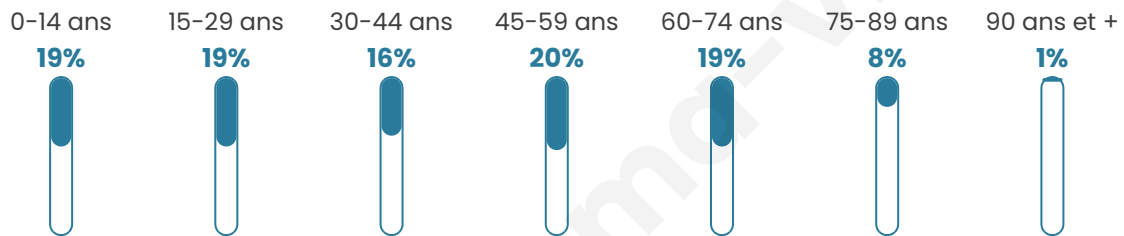

# Statistiques sur la population

Nombre d'habitants

**8 768**

Age moyen

**41 ans**

Pop active

**42.8%**

Taux chômage

**14.9%**

Pop densité

**2 923 h/km<sup>2</sup>**

Revenu moyen

**18 620 €/an**

## Evolution du nombre d'habitants

Sources : Institut national de la statistique et des études économiques (insee) selon Les dernières parutions officielles de 2024 portant sur les années 2020, 2021 et 2022.

## Tranche d'âge