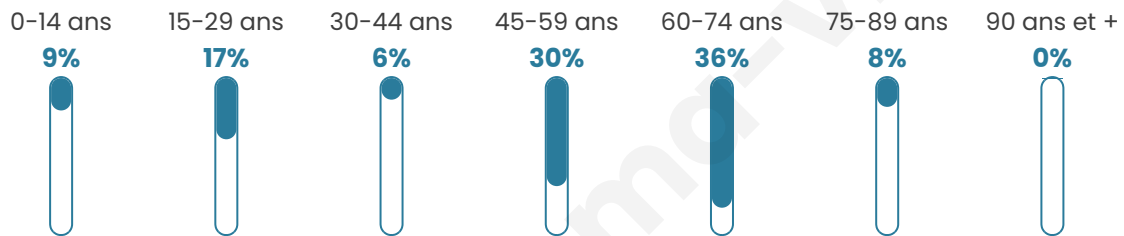

100

Age moyen

50 ans

Pop active

53%

Taux chômage

9%

Pop densité

2 h/km²

Revenu moyen

24 670 €/an

Evolution du nombre d'habitants

Sources : Institut national de la statistique et des études économiques (insee) selon Les dernières parutions officielles de 2024 portant sur les années 2020, 2021 et 2022.

Tranche d'âge

Activité professionnelle

Niveau de diplôme

Composition des ménages

Profils électoraux

Premier tour

	Emmanuel MACRON	30.10 %
	Jean-Luc MÉLENCHON	21.36 %
	Marine LE PEN	15.53 %
	Jean LASSALLE	11.65 %
	Éric ZEMMOUR	7.77 %
	Yannick JADOT	5.83 %
	Anne HIDALGO	2.91 %
	Valérie PÉCRESSÉ	1.94 %
	Nathalie ARTHAUD	0.97 %
	Fabien ROUSSEL	0.97 %
	Nicolas DUPONT- AIGNAN	0.97 %
	Philippe POUTOU	0.00 %