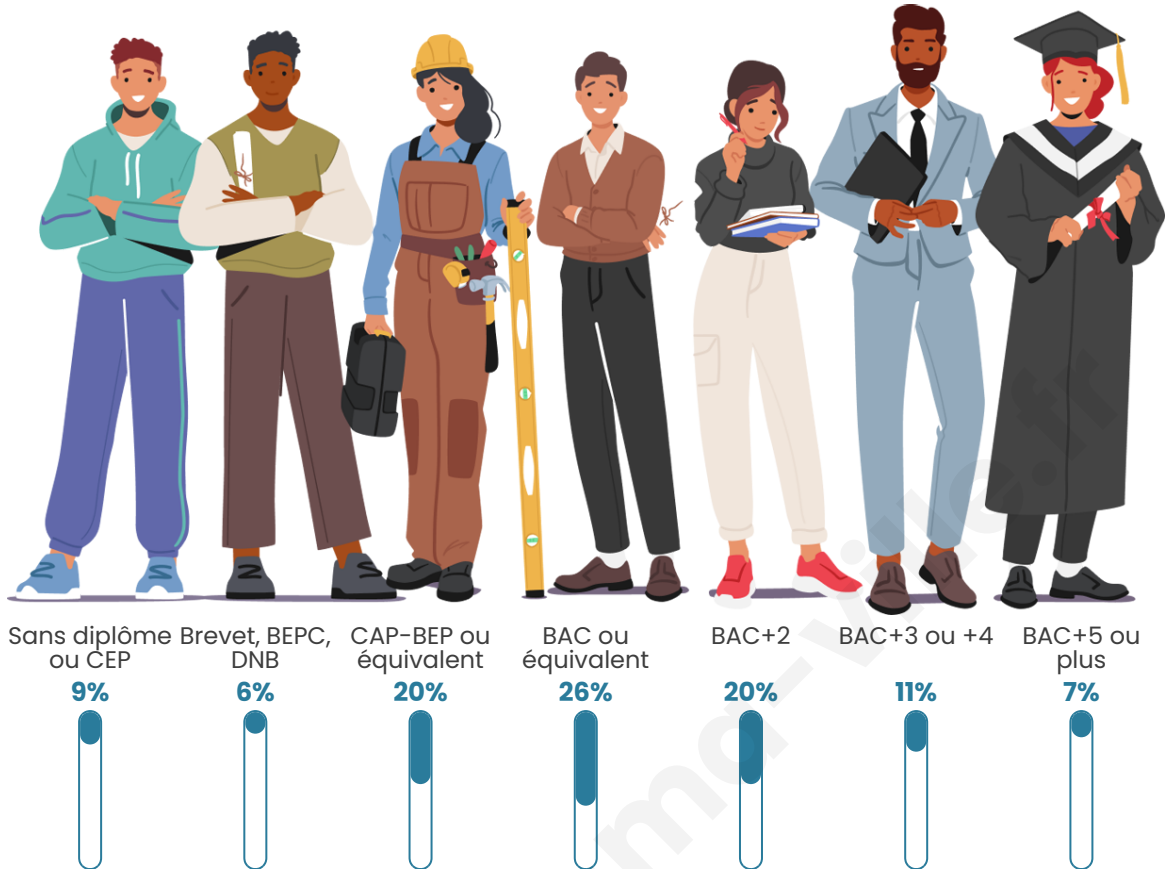

100

Age moyen

50 ans

Pop active

53%

Taux chômage

9%

Pop densité

Tranche d'âge

Activité professionnelle

Niveau de diplôme

Composition des ménages

Profils électoraux

Premier tour

	Emmanuel MACRON	30.10 %
	Jean-Luc MÉLENCHON	21.36 %
	Marine LE PEN	15.53 %
	Jean LASSALLE	11.65 %
	Éric ZEMMOUR	7.77 %
	Yannick JADOT	5.83 %
	Anne HIDALGO	2.91 %
	Valérie PÉCRESSÉ	1.94 %
	Nathalie ARTHAUD	0.97 %
	Fabien ROUSSEL	0.97 %
	Nicolas DUPONT- AIGNAN	0.97 %
	Philippe POUTOU	0.00 %