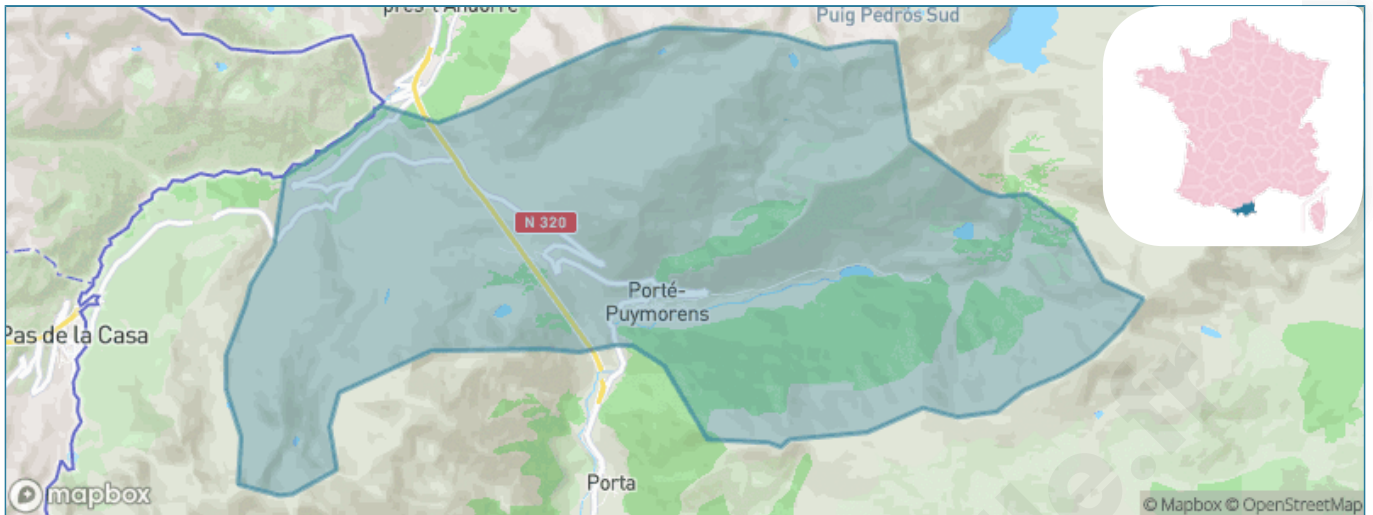

Situation géographique