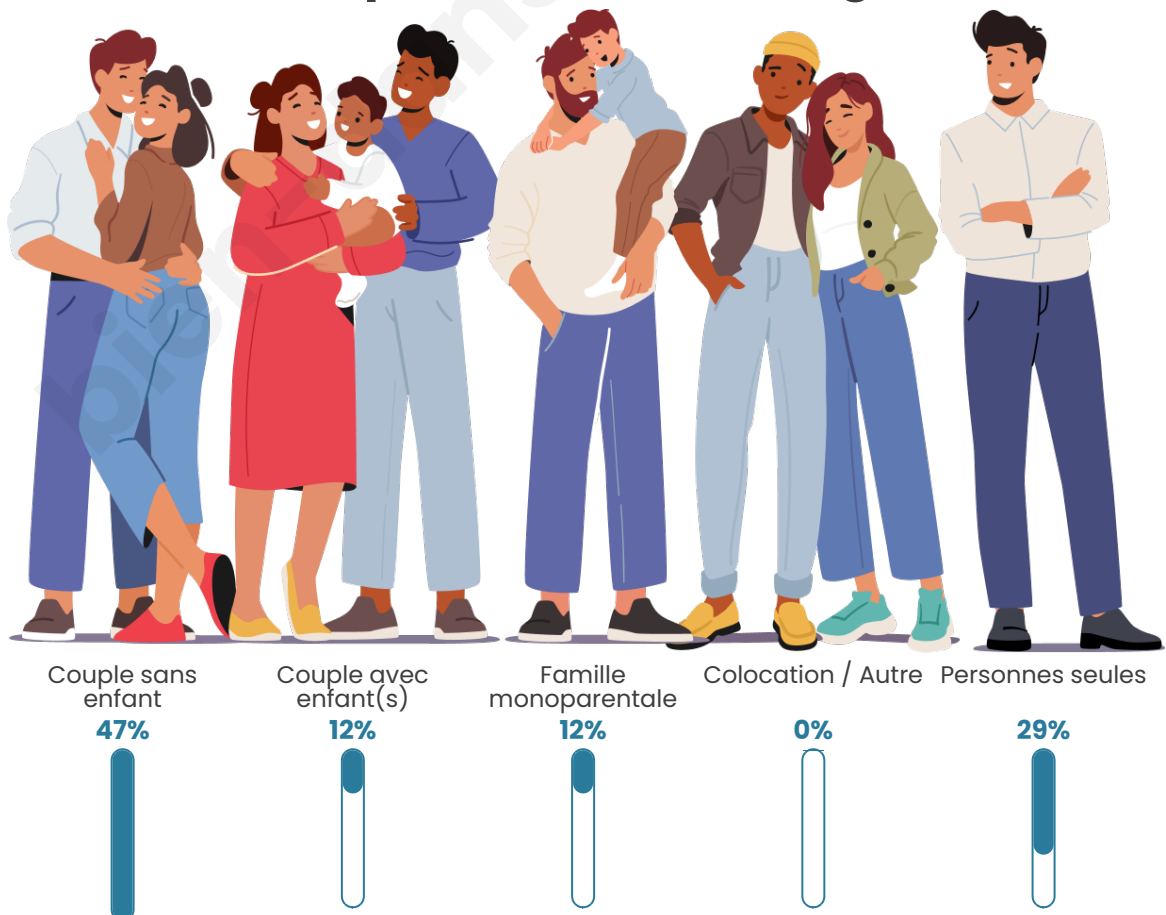

Tranche d'âge

Activité professionnelle

Niveau de diplôme

Composition des ménages

Profils électoraux

Premier tour

	Emmanuel MACRON	30.10 %
	Jean-Luc MÉLENCHON	21.36 %
	Marine LE PEN	15.53 %
	Jean LASSALLE	11.65 %
	Éric ZEMMOUR	7.77 %
	Yannick JADOT	5.83 %
	Anne HIDALGO	2.91 %
	Valérie PÉCRESSÉ	1.94 %
	Nathalie ARTHAUD	0.97 %
	Fabien ROUSSEL	0.97 %
	Nicolas DUPONT- AIGNAN	0.97 %
	Philippe POUTOU	0.00 %