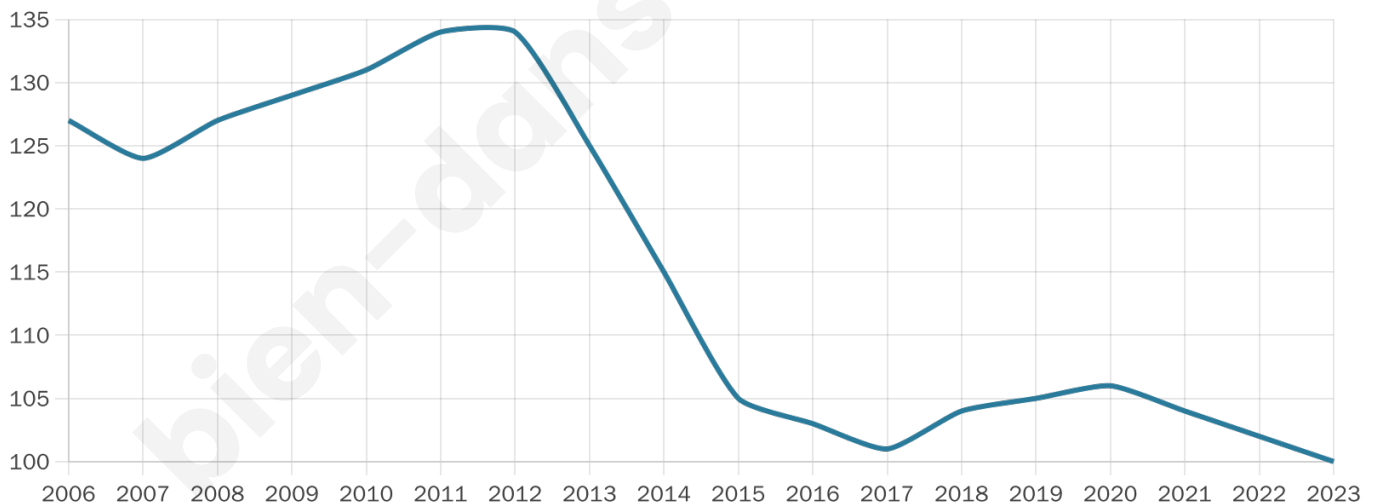

Version web

Ville de Porté-Puymorens

Présenté par

BIEN dans
ma **VILLE** 

Sommaire

Situation géographique	3
Statistiques sur la population	4
Evolution du nombre d'habitants	4
Tranche d'âge	5
0-14 ans	5
15-29 ans	5
30-44 ans	5
45-59 ans	5
60-74 ans	5
75-89 ans	5
90 ans et +	5
Activité professionnelle	5
Agriculteurs	5
Artisans, Commerçants	5
Cadres et sup.	5
Professions intermédiaires	5
Employé	5
Ouvrier	5
Retraité	5
Autres	5
Niveau de diplôme	6
Sans diplôme ou CEP	6
Brevet, BEPC, DNB	6
CAP-BEP ou équivalent	6
BAC ou équivalent	6
BAC+2	6
BAC+3 ou +4	6
BAC+5 ou plus	6
Composition des ménages	6
Couple sans enfant	6
Couple avec enfant(s)	6
Famille monoparentale	6
Colocation / Autre	6
Personnes seules	6
Profil électoraux	7
Premier tour	7
Sécurité	8
Evolution du nombre d'infractions	8
Pour comparer	9
Services à la population	10
Commerce	10
Éducation	10
Villes autour de Porté-Puymorens	11
Avis sur la ville de Porté-Puymorens	12
Moyenne par critère	12
Villes autour de Porté-Puymorens	12
Répartition des avis par note	12
Répartition des avis par note	12

100

Age moyen

50 ans

Pop active

53%

Taux chômage

9%

Pop densité

2 h/km²

Revenu moyen

24 670 €/an

Evolution du nombre d'habitants

Sources : Institut national de la statistique et des études économiques (insee) selon Les dernières parutions officielles de 2024 portant sur les années 2020, 2021 et 2022.