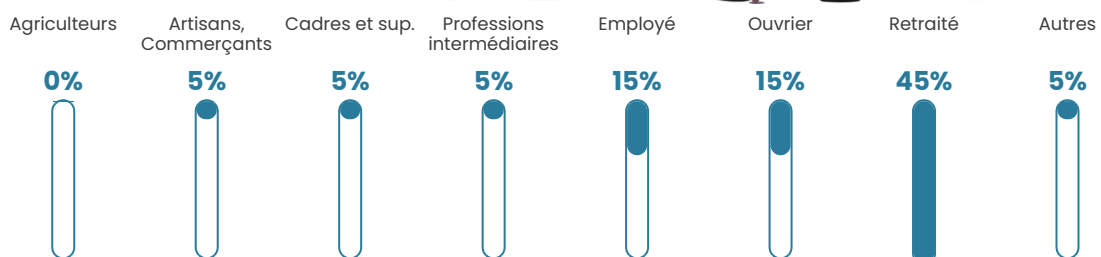

2 h/km²

Revenu moyen

24 670 €/an

Evolution du nombre d'habitants

Sources : Institut national de la statistique et des études économiques (insee) selon Les dernières parutions officielles de 2024 portant sur les années 2020, 2021 et 2022.

Tranche d'âge

Activité professionnelle

Niveau de diplôme

Composition des ménages

Profils électoraux

Premier tour

	Emmanuel MACRON	30.10 %
	Jean-Luc MÉLENCHON	21.36 %
	Marine LE PEN	15.53 %
	Jean LASSALLE	11.65 %
	Éric ZEMMOUR	7.77 %
	Yannick JADOT	5.83 %
	Anne HIDALGO	2.91 %
	Valérie PÉCRESSÉ	1.94 %
	Nathalie ARTHAUD	0.97 %
	Fabien ROUSSEL	0.97 %
	Nicolas DUPONT- AIGNAN	0.97 %
	Philippe POUTOU	0.00 %