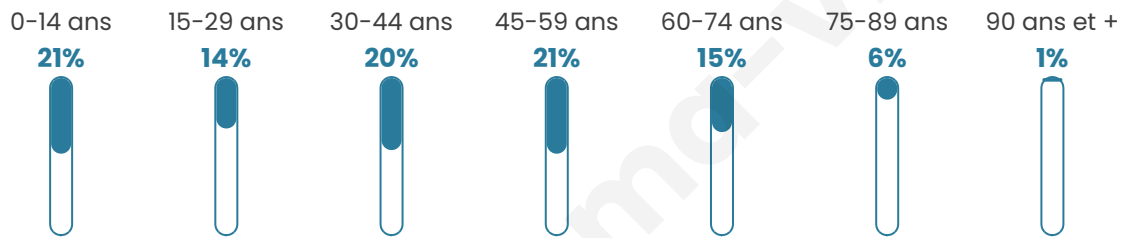

Nombre d'habitants

4 079

Age moyen

40 ans

Pop active

47.6%

Taux chômage

4.6%

Pop densité

314 h/km²

Revenu moyen

27 510 €/an

Evolution du nombre d'habitants

Sources : Institut national de la statistique et des études économiques (insee) selon Les dernières parutions officielles de 2024 portant sur les années 2020, 2021 et 2022.

Tranche d'âge

Activité professionnelle

Niveau de diplôme

Composition des ménages

Profils électoraux

Premier tour

	Emmanuel MACRON	30.06 %
	Marine LE PEN	25.28 %
	Jean-Luc MÉLENCHON	14.09 %
	Éric ZEMMOUR	9.75 %
	Yannick JADOT	5.54 %
	Valérie PÉCRESE	5.38 %
	Nicolas DUPONT- AIGNAN	3.21 %
	Jean LASSALLE	3.05 %
	Anne HIDALGO	1.77 %
	Fabien ROUSSEL	1.20 %
	Philippe POUTOU	0.44 %
	Nathalie ARTHAUD	0.24 %