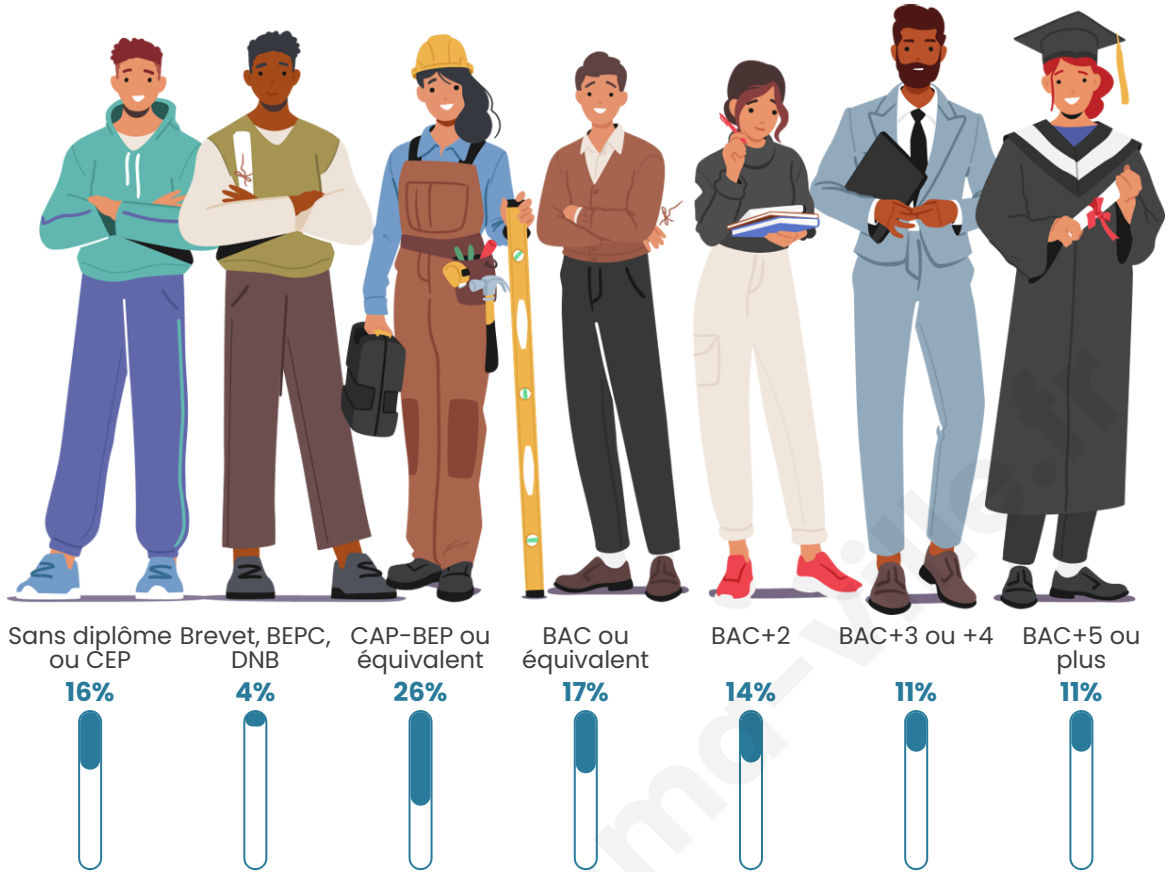

Nombre d'habitants

4 079

Age moyen

40 ans

Pop active

47.6%

Taux chômage

4.6%

Pop densité

314 h/km²

Revenu moyen

27 510 €/an

Evolution du nombre d'habitants

Sources : Institut national de la statistique et des études économiques (insee) selon Les dernières parutions officielles de 2024 portant sur les années 2020, 2021 et 2022.

Tranche d'âge

Activité professionnelle

Niveau de diplôme

Composition des ménages

Profils électoraux

Premier tour

	Emmanuel MACRON	30.06 %
	Marine LE PEN	25.28 %
	Jean-Luc MÉLENCHON	14.09 %
	Éric ZEMMOUR	9.75 %
	Yannick JADOT	5.54 %
	Valérie PÉCRESE	5.38 %
	Nicolas DUPONT- AIGNAN	3.21 %
	Jean LASSALLE	3.05 %
	Anne HIDALGO	1.77 %
	Fabien ROUSSEL	1.20 %
	Philippe POUTOU	0.44 %
	Nathalie ARTHAUD	0.24 %