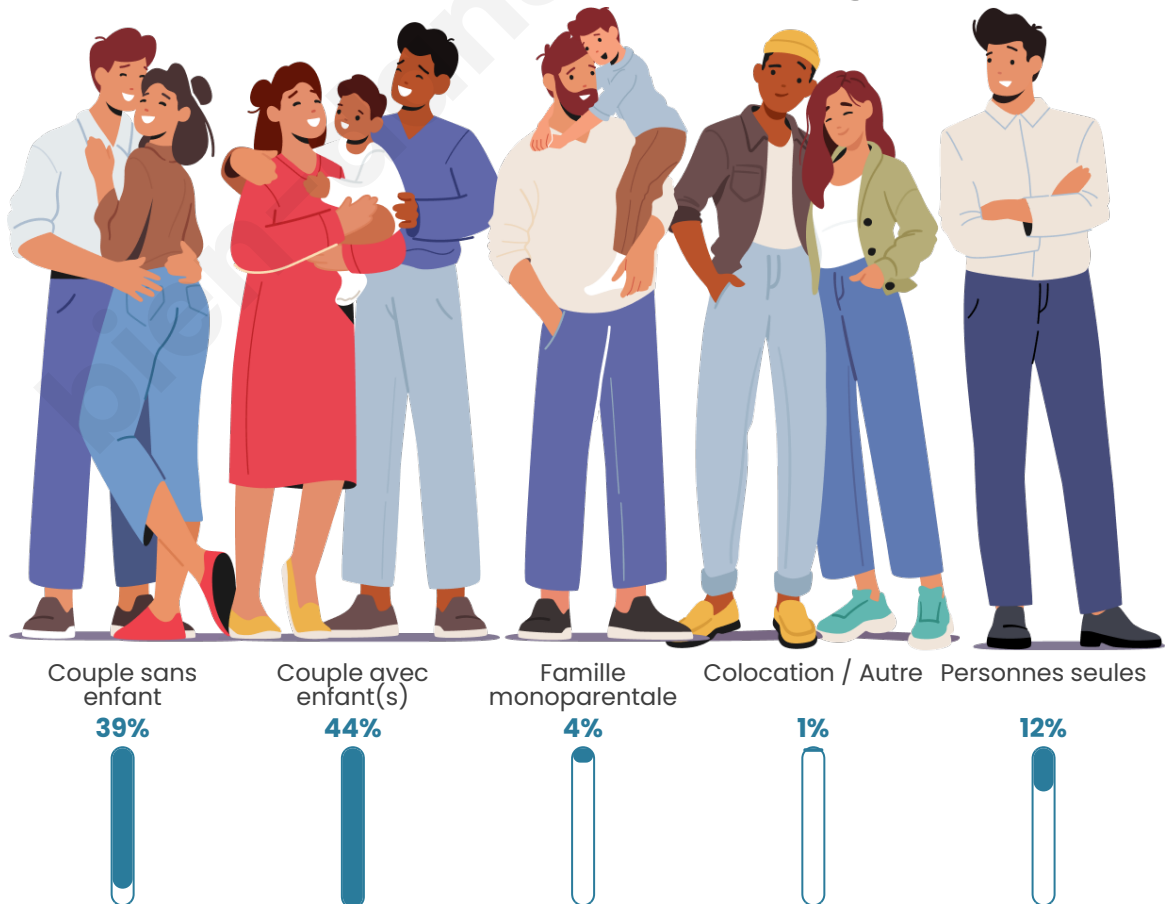

Nombre d'habitants

4 079

Age moyen

40 ans

Pop active

47.6%

Taux chômage

4.6%

Tranche d'âge

Activité professionnelle

Niveau de diplôme

Composition des ménages

Profils électoraux

Premier tour

	Emmanuel MACRON	30.06 %
	Marine LE PEN	25.28 %
	Jean-Luc MÉLENCHON	14.09 %
	Éric ZEMMOUR	9.75 %
	Yannick JADOT	5.54 %
	Valérie PÉCRESE	5.38 %
	Nicolas DUPONT- AIGNAN	3.21 %
	Jean LASSALLE	3.05 %
	Anne HIDALGO	1.77 %
	Fabien ROUSSEL	1.20 %
	Philippe POUTOU	0.44 %
	Nathalie ARTHAUD	0.24 %