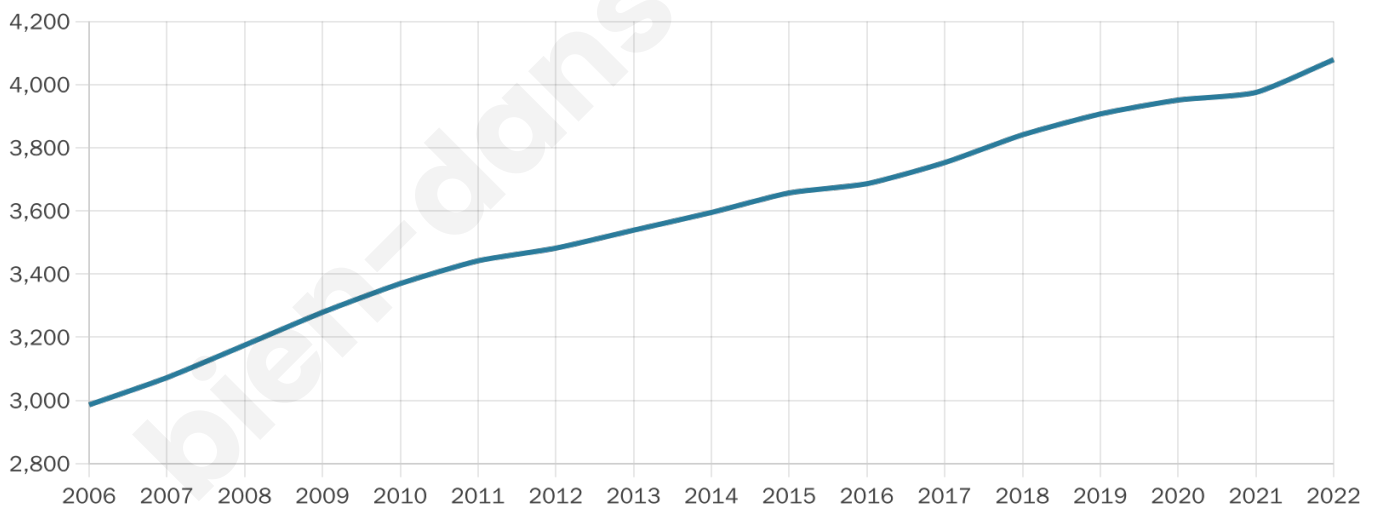

Nombre d'habitants

4 079

Age moyen

40 ans

Pop active

47.6%

Taux chômage

4.6%

Pop densité

314 h/km²

Revenu moyen

27 510 €/an

Evolution du nombre d'habitants

Sources : Institut national de la statistique et des études économiques (insee) selon Les dernières parutions officielles de 2024 portant sur les années 2020, 2021 et 2022.

Tranche d'âge

Activité professionnelle

Niveau de diplôme

Composition des ménages

Profils électoraux

Premier tour

	Emmanuel MACRON	30.06 %
	Marine LE PEN	25.28 %
	Jean-Luc MÉLENCHON	14.09 %
	Éric ZEMMOUR	9.75 %
	Yannick JADOT	5.54 %
	Valérie PÉCRESE	5.38 %
	Nicolas DUPONT- AIGNAN	3.21 %
	Jean LASSALLE	3.05 %
	Anne HIDALGO	1.77 %
	Fabien ROUSSEL	1.20 %
	Philippe POUTOU	0.44 %
	Nathalie ARTHAUD	0.24 %