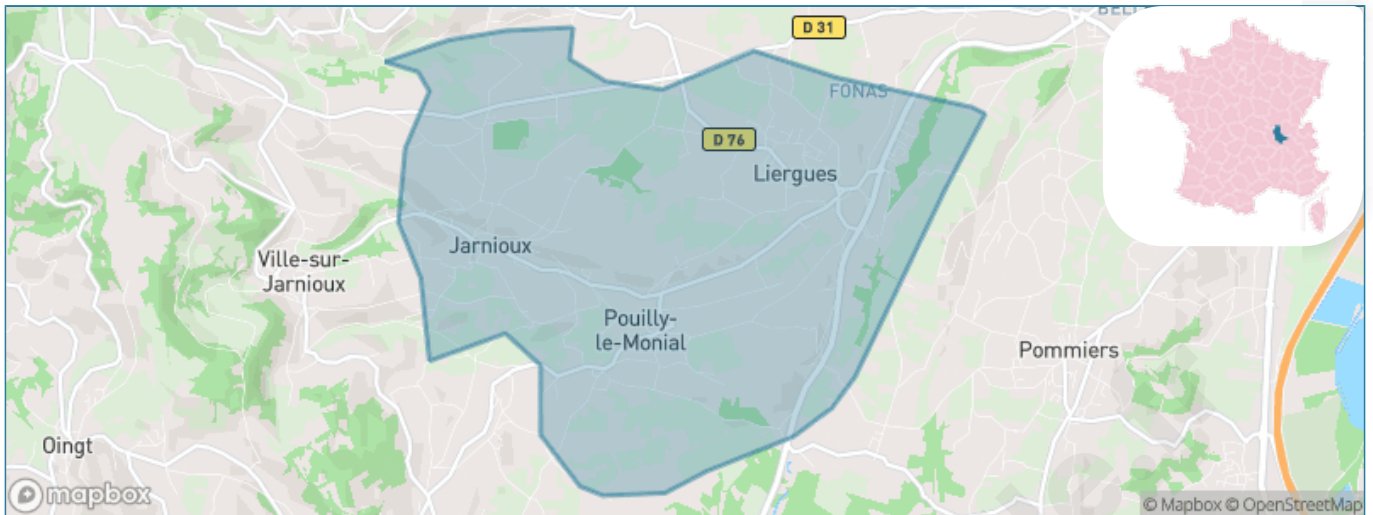

Version web

Ville de Porte des Pierres Dorées

Présenté par

BIEN dans
ma **VILLE** 

Sommaire

Situation géographique	3
Statistiques sur la population	4
Evolution du nombre d'habitants	4
Tranche d'âge	5
0-14 ans	5
15-29 ans	5
30-44 ans	5
45-59 ans	5
60-74 ans	5
75-89 ans	5
90 ans et +	5
Activité professionnelle	5
Agriculteurs	5
Artisans, Commerçants	5
Cadres et sup.	5
Professions intermédiaires	5
Employé	5
Ouvrier	5
Retraité	5
Autres	5
Niveau de diplôme	6
Sans diplôme ou CEP	6
Brevet, BEPC, DNB	6
CAP-BEP ou équivalent	6
BAC ou équivalent	6
BAC+2	6
BAC+3 ou +4	6
BAC+5 ou plus	6
Composition des ménages	6
Couple sans enfant	6
Couple avec enfant(s)	6
Famille monoparentale	6
Colocation / Autre	6
Personnes seules	6
Profil électoraux	7
Premier tour	7
Sécurité	8
Evolution du nombre d'infractions	8
Pour comparer	9
Services à la population	10
Commerce	10
Éducation	10
Villes autour de Porte des Pierres Dorées	11
Avis sur la ville de Porte des Pierres Dorées	12
Moyenne par critère	12
Villes autour de Porte des Pierres Dorées	12
Répartition des avis par note	12
Répartition des avis par note	12

Situation géographique

i Informations clés

- **Région** : Auvergne-Rhône-Alpes
- **Département** : Rhône
- **Code postal** : 69400
- **Superficie** : 13 km²

RHÔNE
LE DÉPARTEMENT

Statistiques sur la population