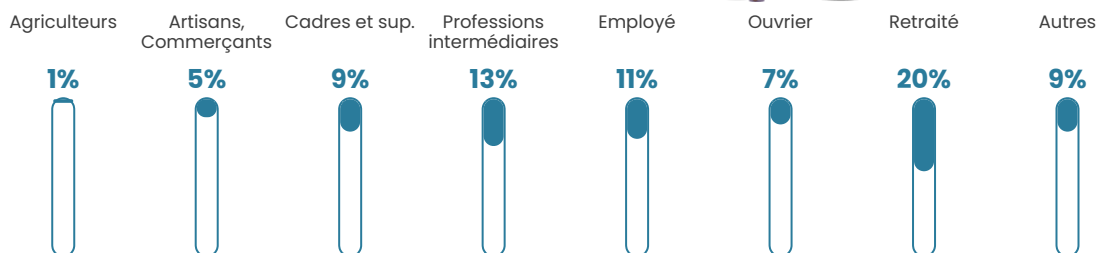

Pop densité

314 h/km²

Revenu moyen

27 510 €/an

Evolution du nombre d'habitants

Sources : Institut national de la statistique et des études économiques (insee) selon Les dernières parutions officielles de 2024 portant sur les années 2020, 2021 et 2022.

Tranche d'âge

Activité professionnelle

Niveau de diplôme

Composition des ménages

Profils électoraux

Premier tour

	Emmanuel MACRON	30.06 %
	Marine LE PEN	25.28 %
	Jean-Luc MÉLENCHON	14.09 %
	Éric ZEMMOUR	9.75 %
	Yannick JADOT	5.54 %
	Valérie PÉCRESE	5.38 %
	Nicolas DUPONT- AIGNAN	3.21 %
	Jean LASSALLE	3.05 %
	Anne HIDALGO	1.77 %
	Fabien ROUSSEL	1.20 %
	Philippe POUTOU	0.44 %
	Nathalie ARTHAUD	0.24 %