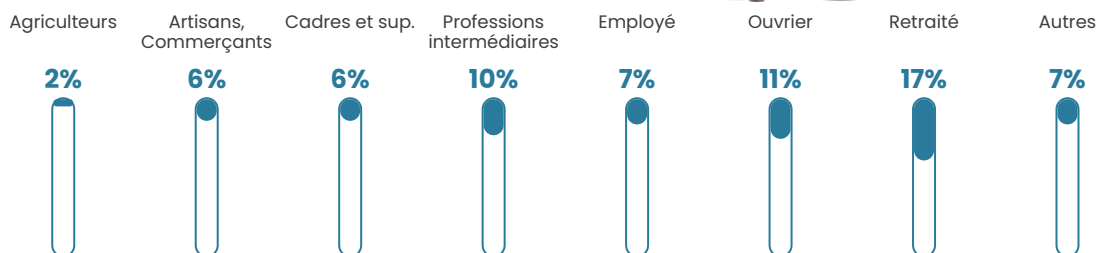

38 h/km²

Revenu moyen

22 750 €/an

Evolution du nombre d'habitants

Sources : Institut national de la statistique et des études économiques (insee) selon Les dernières parutions officielles de 2024 portant sur les années 2020, 2021 et 2022.

Tranche d'âge

Activité professionnelle

Niveau de diplôme

Composition des ménages

Profils électoraux

Premier tour

	Emmanuel MACRON	31.45 %
	Marine LE PEN	25.79 %
	Jean-Luc MÉLENCHON	17.92 %
	Valérie PÉCRESE	7.86 %
	Jean LASSALLE	6.60 %
	Éric ZEMMOUR	2.83 %
	Anne HIDALGO	1.89 %
	Yannick JADOT	1.89 %
	Nicolas DUPONT- AIGNAN	1.57 %
	Fabien ROUSSEL	1.26 %
	Nathalie ARTHAUD	0.63 %
	Philippe POUTOU	0.31 %