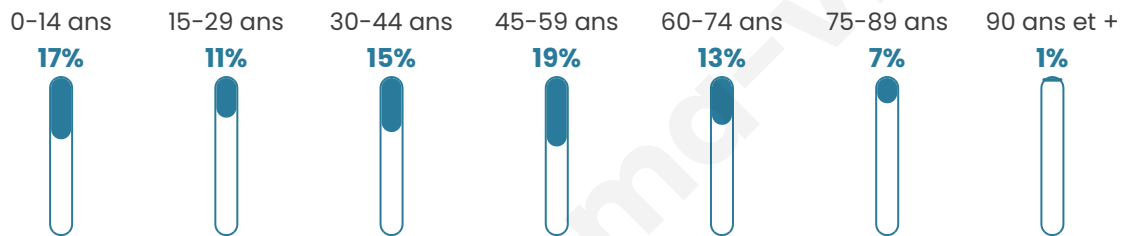

602

Age moyen

41 ans

Pop active

40.5%

Taux chômage

7.7%

Pop densité

38 h/km²

Revenu moyen

22 750 €/an

Evolution du nombre d'habitants

Sources : Institut national de la statistique et des études économiques (insee) selon Les dernières parutions officielles de 2024 portant sur les années 2020, 2021 et 2022.

Tranche d'âge

Activité professionnelle

Niveau de diplôme

Composition des ménages

Profils électoraux

Premier tour

	Emmanuel MACRON	31.45 %
	Marine LE PEN	25.79 %
	Jean-Luc MÉLENCHON	17.92 %
	Valérie PÉCRESE	7.86 %
	Jean LASSALLE	6.60 %
	Éric ZEMMOUR	2.83 %
	Anne HIDALGO	1.89 %
	Yannick JADOT	1.89 %
	Nicolas DUPONT- AIGNAN	1.57 %
	Fabien ROUSSEL	1.26 %
	Nathalie ARTHAUD	0.63 %
	Philippe POUTOU	0.31 %

385 inscrits

Participation : 84.16%

Votes blancs : 0.93%

Votes nuls : 0.93%

Second tour

	Emmanuel MACRON	57,91 %
	Marine LE PEN	42,09 %

384 inscrits

Participation : 82.55%