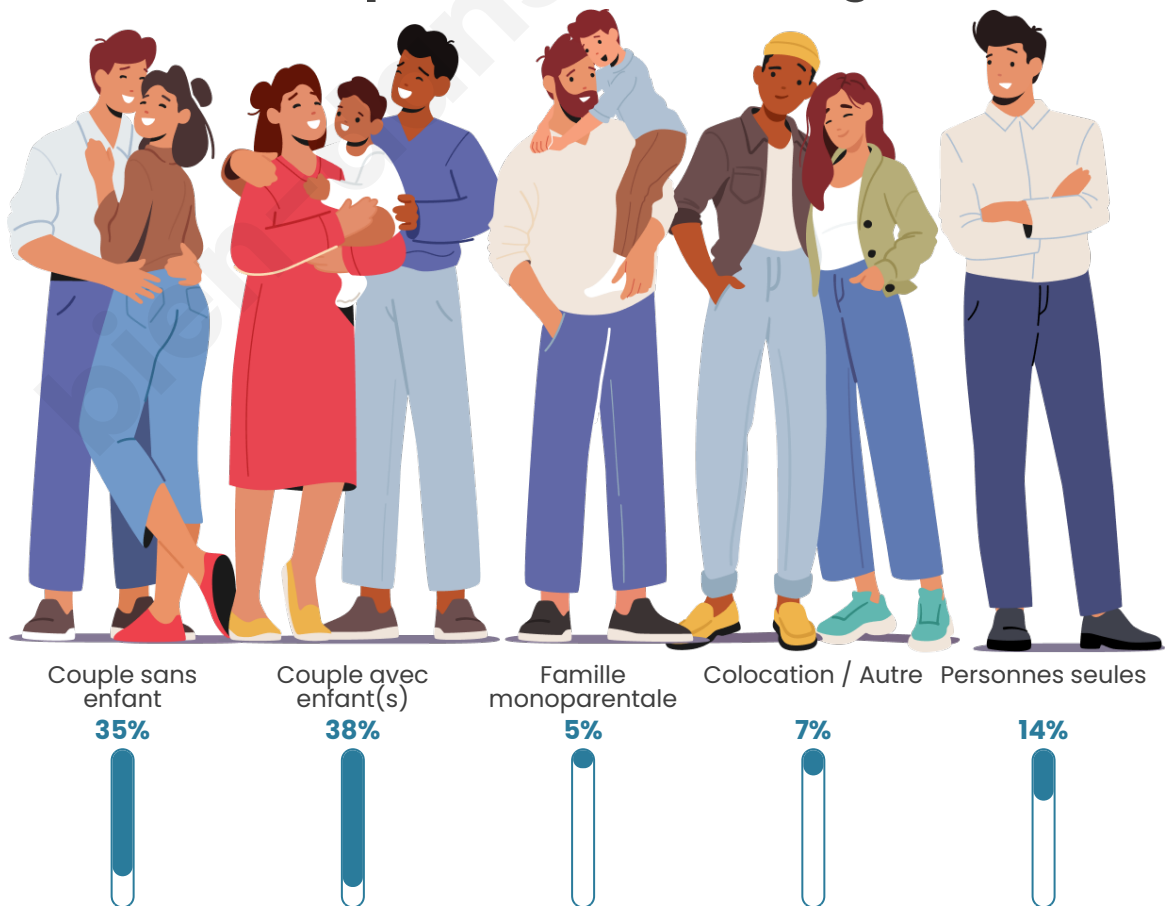

Tranche d'âge

Activité professionnelle

Niveau de diplôme

Composition des ménages

Profils électoraux

Premier tour

	Emmanuel MACRON	31.45 %
	Marine LE PEN	25.79 %
	Jean-Luc MÉLENCHON	17.92 %
	Valérie PÉCRESE	7.86 %
	Jean LASSALLE	6.60 %
	Éric ZEMMOUR	2.83 %
	Anne HIDALGO	1.89 %
	Yannick JADOT	1.89 %
	Nicolas DUPONT- AIGNAN	1.57 %
	Fabien ROUSSEL	1.26 %
	Nathalie ARTHAUD	0.63 %
	Philippe POUTOU	0.31 %