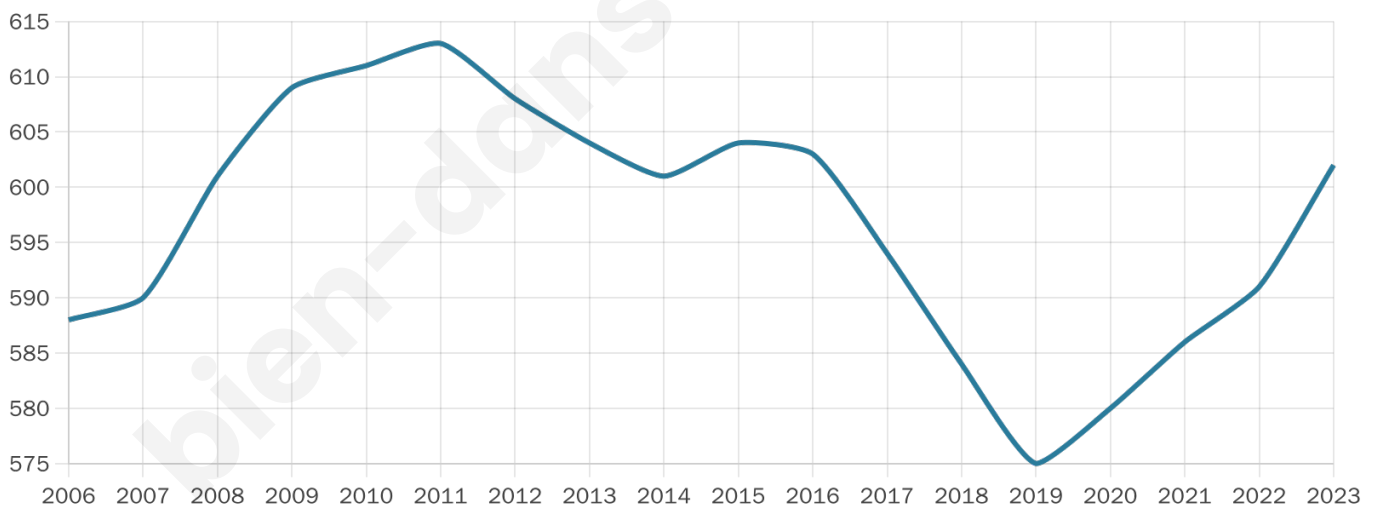

Version web

Ville de Porte-de- Benauge

Présenté par

BIEN dans
ma **VILLE** 

Sommaire

Situation géographique	3
Statistiques sur la population	4
Evolution du nombre d'habitants	4
Tranche d'âge	5
0-14 ans	5
15-29 ans	5
30-44 ans	5
45-59 ans	5
60-74 ans	5
75-89 ans	5
90 ans et +	5
Activité professionnelle	5
Agriculteurs	5
Artisans, Commerçants	5
Cadres et sup.	5
Professions intermédiaires	5
Employé	5
Ouvrier	5
Retraité	5
Autres	5
Niveau de diplôme	6
Sans diplôme ou CEP	6
Brevet, BEPC, DNB	6
CAP-BEP ou équivalent	6
BAC ou équivalent	6
BAC+2	6
BAC+3 ou +4	6
BAC+5 ou plus	6
Composition des ménages	6
Couple sans enfant	6
Couple avec enfant(s)	6
Famille monoparentale	6
Colocation / Autre	6
Personnes seules	6
Profils électoraux	7
Premier tour	7
Sécurité	8
Evolution du nombre d'infractions	8
Pour comparer	9
Services à la population	10
Commerce	10
Éducation	10
Villes autour de Porte-de-Benauges	11

602

Age moyen

41 ans

Pop active

40.5%

Taux chômage

7.7%

Pop densité

38 h/km²

Revenu moyen

22 750 €/an

Evolution du nombre d'habitants

Sources : Institut national de la statistique et des études économiques (insee) selon Les dernières parutions officielles de 2024 portant sur les années 2020, 2021 et 2022.