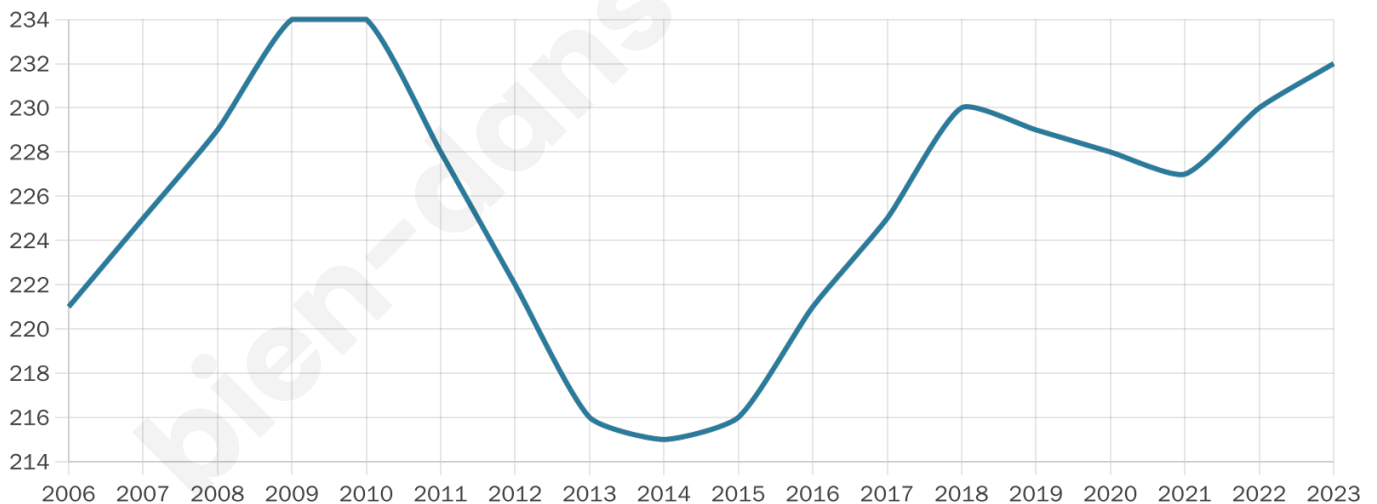

Version web

Ville de Port-sur-Seille

Présenté par

BIEN dans
ma **VILLE** 

Sommaire

Situation géographique	3
Statistiques sur la population	4
Evolution du nombre d'habitants	4
Tranche d'âge	5
0-14 ans	5
15-29 ans	5
30-44 ans	5
45-59 ans	5
60-74 ans	5
75-89 ans	5
90 ans et +	5
Activité professionnelle	5
Agriculteurs	5
Artisans, Commerçants	5
Cadres et sup.	5
Professions intermédiaires	5
Employé	5
Ouvrier	5
Retraité	5
Autres	5
Niveau de diplôme	6
Sans diplôme ou CEP	6
Brevet, BEPC, DNB	6
CAP-BEP ou équivalent	6
BAC ou équivalent	6
BAC+2	6
BAC+3 ou +4	6
BAC+5 ou plus	6
Composition des ménages	6
Couple sans enfant	6
Couple avec enfant(s)	6
Famille monoparentale	6
Colocation / Autre	6
Personnes seules	6
Profils électoraux	7
Premier tour	7
Sécurité	8
Evolution du nombre d'infractions	8
Pour comparer	9
Services à la population	10
Commerce	10
Éducation	10
Villes autour de Port-sur-Seille	12

232

Age moyen

41 ans

Pop active

50%

Taux chômage

6.3%

Pop densité

39 h/km²

Revenu moyen

29 050 €/an

Evolution du nombre d'habitants

Sources : Institut national de la statistique et des études économiques (insee) selon Les dernières parutions officielles de 2024 portant sur les années 2020, 2021 et 2022.