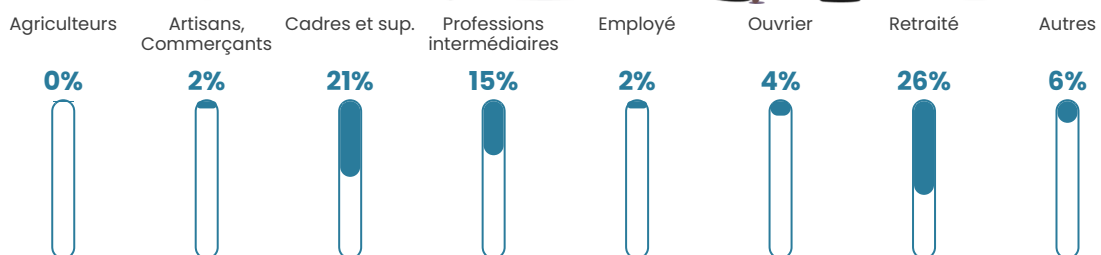

39 h/km²

Revenu moyen

29 050 €/an

Evolution du nombre d'habitants

Sources : Institut national de la statistique et des études économiques (insee) selon Les dernières parutions officielles de 2024 portant sur les années 2020, 2021 et 2022.

Tranche d'âge

Activité professionnelle

Niveau de diplôme

Composition des ménages

Profils électoraux

Premier tour

	Emmanuel MACRON	31.21 %
	Marine LE PEN	27.66 %
	Jean-Luc MÉLENCHON	15.60 %
	Éric ZEMMOUR	9.93 %
	Yannick JADOT	4.96 %
	Nicolas DUPONT-AIGNAN	3.55 %
	Fabien ROUSSEL	2.13 %
	Valérie PÉCRESE	2.13 %
	Jean LASSALLE	1.42 %
	Nathalie ARTHAUD	0.71 %
	Philippe POUTOU	0.71 %
	Anne HIDALGO	0.00 %