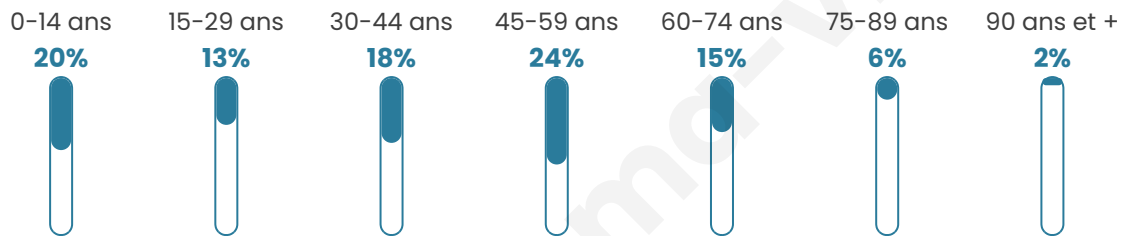

232

Age moyen

41 ans

Pop active

50%

Taux chômage

6.3%

Pop densité

39 h/km²

Revenu moyen

29 050 €/an

Evolution du nombre d'habitants

Sources : Institut national de la statistique et des études économiques (insee) selon Les dernières parutions officielles de 2024 portant sur les années 2020, 2021 et 2022.

Tranche d'âge

Activité professionnelle

Niveau de diplôme

Composition des ménages

Profils électoraux

Premier tour

	Emmanuel MACRON	31.21 %
	Marine LE PEN	27.66 %
	Jean-Luc MÉLENCHON	15.60 %
	Éric ZEMMOUR	9.93 %
	Yannick JADOT	4.96 %
	Nicolas DUPONT-AIGNAN	3.55 %
	Fabien ROUSSEL	2.13 %
	Valérie PÉCRESE	2.13 %
	Jean LASSALLE	1.42 %
	Nathalie ARTHAUD	0.71 %
	Philippe POUTOU	0.71 %
	Anne HIDALGO	0.00 %

194 inscrits

Participation : 75.26%
Votes blancs : 2.74%
Votes nuls : 0.68%

Second tour

	Emmanuel MACRON	54,81 %
	Marine LE PEN	45,19 %

194 inscrits

Participation : 75.77%
Votes blancs : 6.8%
Votes nuls : 1.36%