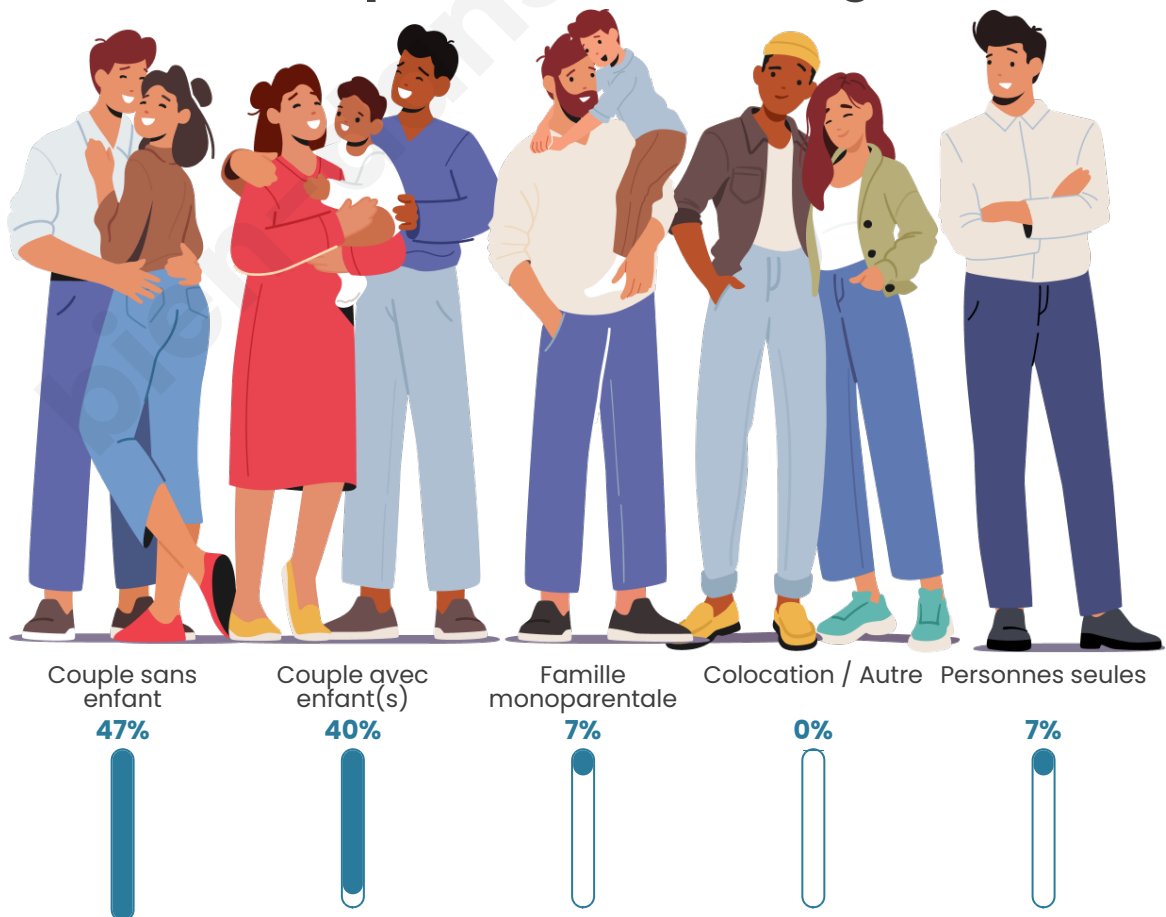

Tranche d'âge

Activité professionnelle

Niveau de diplôme

Composition des ménages

Profils électoraux

Premier tour

	Emmanuel MACRON	31.21 %
	Marine LE PEN	27.66 %
	Jean-Luc MÉLENCHON	15.60 %
	Éric ZEMMOUR	9.93 %
	Yannick JADOT	4.96 %
	Nicolas DUPONT-AIGNAN	3.55 %
	Fabien ROUSSEL	2.13 %
	Valérie PÉCRESE	2.13 %
	Jean LASSALLE	1.42 %
	Nathalie ARTHAUD	0.71 %
	Philippe POUTOU	0.71 %
	Anne HIDALGO	0.00 %