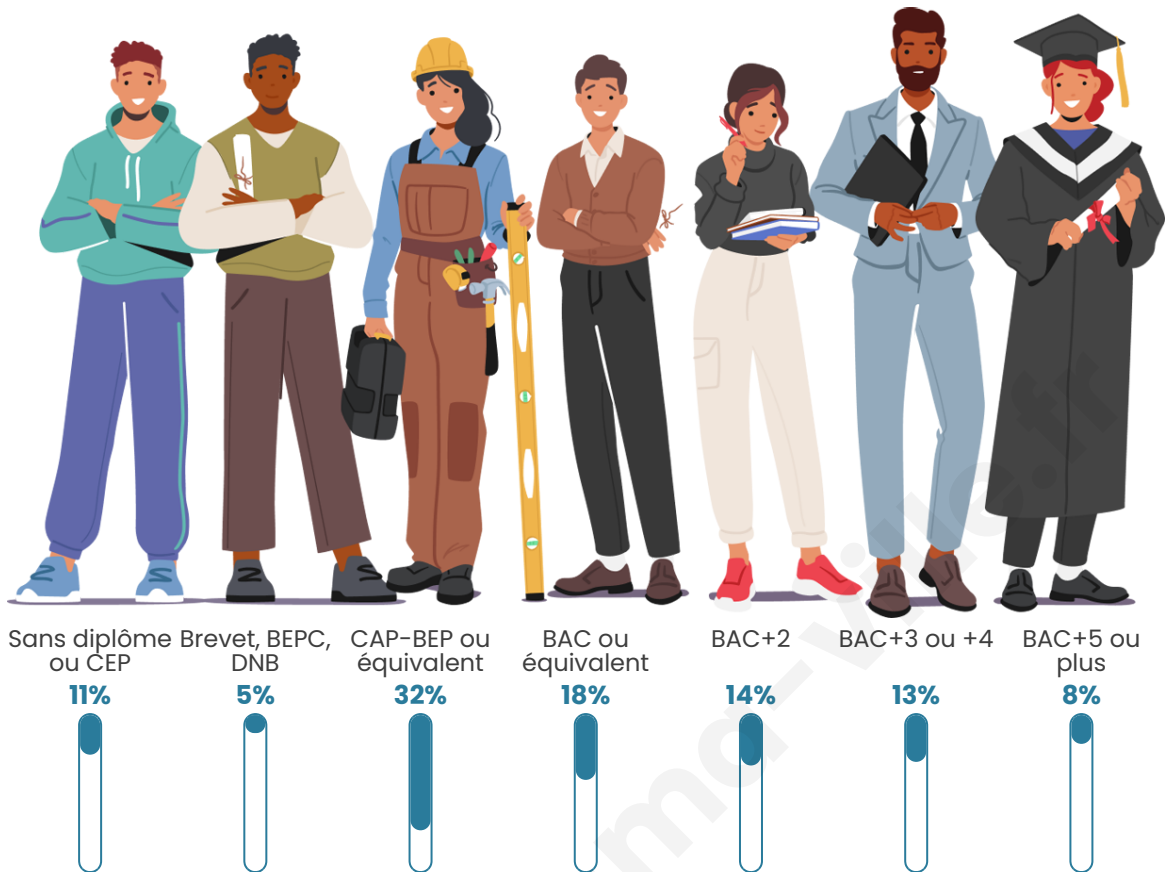

232

Age moyen

41 ans

Pop active

50%

Taux chômage

6.3%

Pop densité

Tranche d'âge

Activité professionnelle

Niveau de diplôme

Composition des ménages

Profils électoraux

Premier tour

	Emmanuel MACRON	31.21 %
	Marine LE PEN	27.66 %
	Jean-Luc MÉLENCHON	15.60 %
	Éric ZEMMOUR	9.93 %
	Yannick JADOT	4.96 %
	Nicolas DUPONT-AIGNAN	3.55 %
	Fabien ROUSSEL	2.13 %
	Valérie PÉCRESE	2.13 %
	Jean LASSALLE	1.42 %
	Nathalie ARTHAUD	0.71 %
	Philippe POUTOU	0.71 %
	Anne HIDALGO	0.00 %