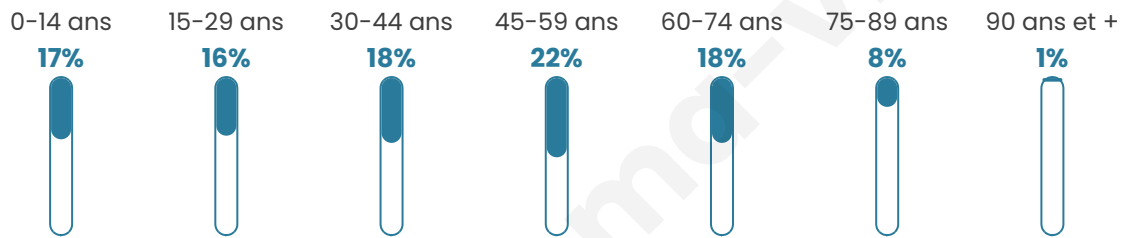

Nombre d'habitants

2 949

Age moyen

42 ans

Pop active

46.7%

Taux chômage

8.4%

Pop densité

123 h/km²

Revenu moyen

21 840 €/an

Evolution du nombre d'habitants

Sources : Institut national de la statistique et des études économiques (insee) selon Les dernières parutions officielles de 2024 portant sur les années 2020, 2021 et 2022.

Tranche d'âge

Activité professionnelle

Niveau de diplôme

Composition des ménages

Profils électoraux

Premier tour

	Marine LE PEN	39.94 %
	Emmanuel MACRON	19.40 %
	Jean-Luc MÉLENCHON	16.47 %
	Éric ZEMMOUR	5.75 %
	Valérie PÉCRESSE	4.61 %
	Nicolas DUPONT-AIGNAN	3.23 %
	Jean LASSALLE	2.99 %
	Yannick JADOT	2.57 %
	Fabien ROUSSEL	1.98 %
	Anne HIDALGO	1.32 %
	Nathalie ARTHAUD	0.90 %
	Philippe POUTOU	0.84 %

2 326 inscrits

Participation : 73.86%

Votes blancs : 1.46%

Votes nuls : 1.34%

Second tour

	Emmanuel MACRON	37,99 %
	Marine LE PEN	62,01 %

2 327 inscrits

Participation : 71.25%