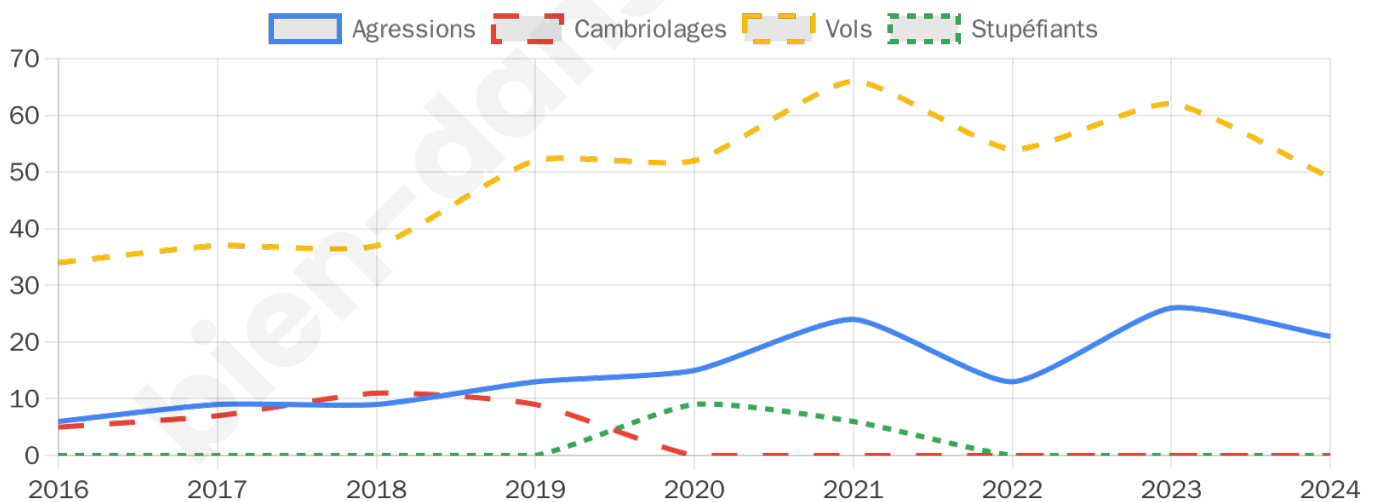

2 326 inscrits

Participation : 73.86%

Votes blancs : 1.46%

Votes nuls : 1.34%

Second tour

	Emmanuel MACRON	37,99 %
	Marine LE PEN	62,01 %

2 327 inscrits

Participation : 71.25%

Votes blancs : 7.18%

Votes nuls : 2.17%

Sécurité

Agressions physiques / sexuelles

21

Cambriolages

0

Vols / dégradations

49

Stupéfiants

0

Evolution du nombre d'infractions

Pour comparer

(en proportion du nombre d'habitants)

Sources : Bases statistiques communale, départementale et régionale de la délinquance enregistrée par la police et la gendarmerie nationales selon les dernières parutions officielles de 2025 portant sur l'année 2024 ([data.gouv](https://data.gouv.fr)).