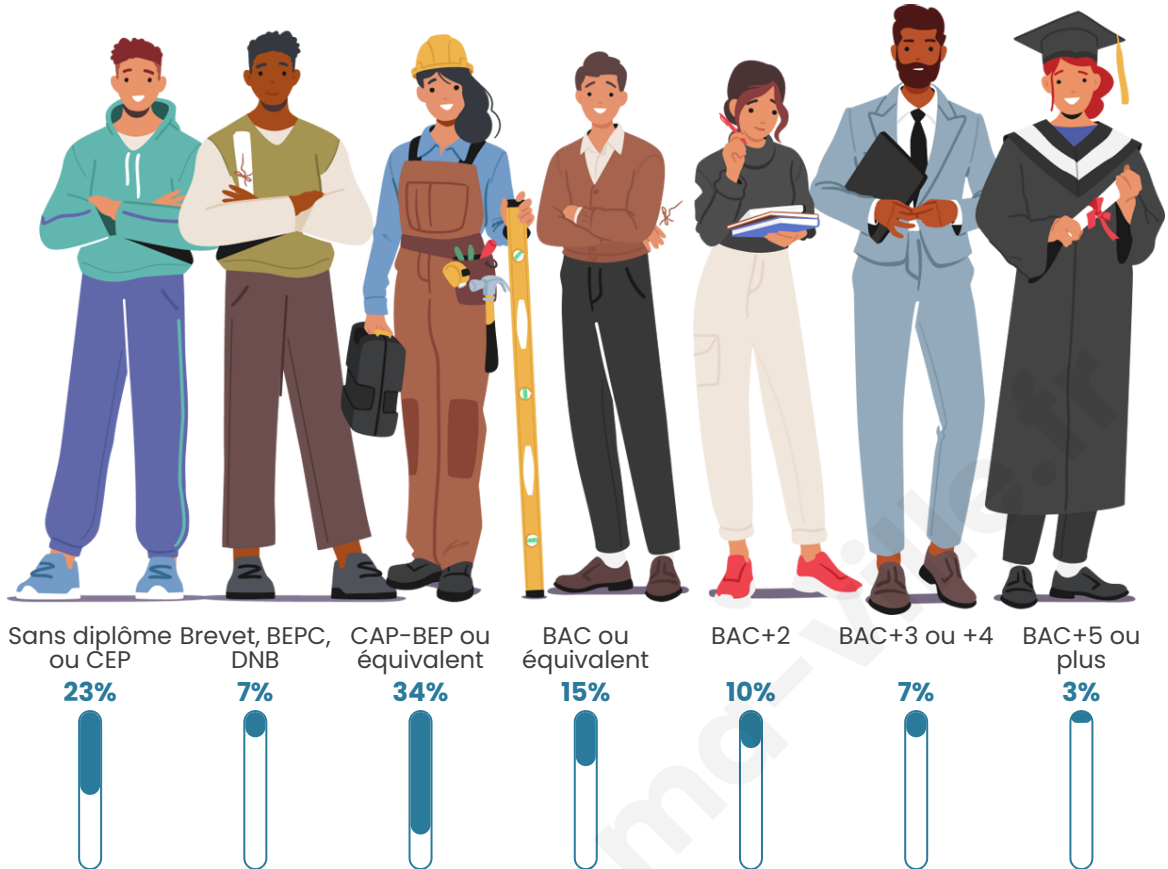

Nombre d'habitants

2 949

Age moyen

42 ans

Pop active

46.7%

Taux chômage

8.4%

Pop densité

123 h/km²

Revenu moyen

21 840 €/an

Evolution du nombre d'habitants

Sources : Institut national de la statistique et des études économiques (insee) selon Les dernières parutions officielles de 2024 portant sur les années 2020, 2021 et 2022.

Tranche d'âge

Activité professionnelle

Niveau de diplôme

Composition des ménages

Profils électoraux

Premier tour

	Marine LE PEN	39.94 %
	Emmanuel MACRON	19.40 %
	Jean-Luc MÉLENCHON	16.47 %
	Éric ZEMMOUR	5.75 %
	Valérie PÉCRESSE	4.61 %
	Nicolas DUPONT-AIGNAN	3.23 %
	Jean LASSALLE	2.99 %
	Yannick JADOT	2.57 %
	Fabien ROUSSEL	1.98 %
	Anne HIDALGO	1.32 %
	Nathalie ARTHAUD	0.90 %
	Philippe POUTOU	0.84 %