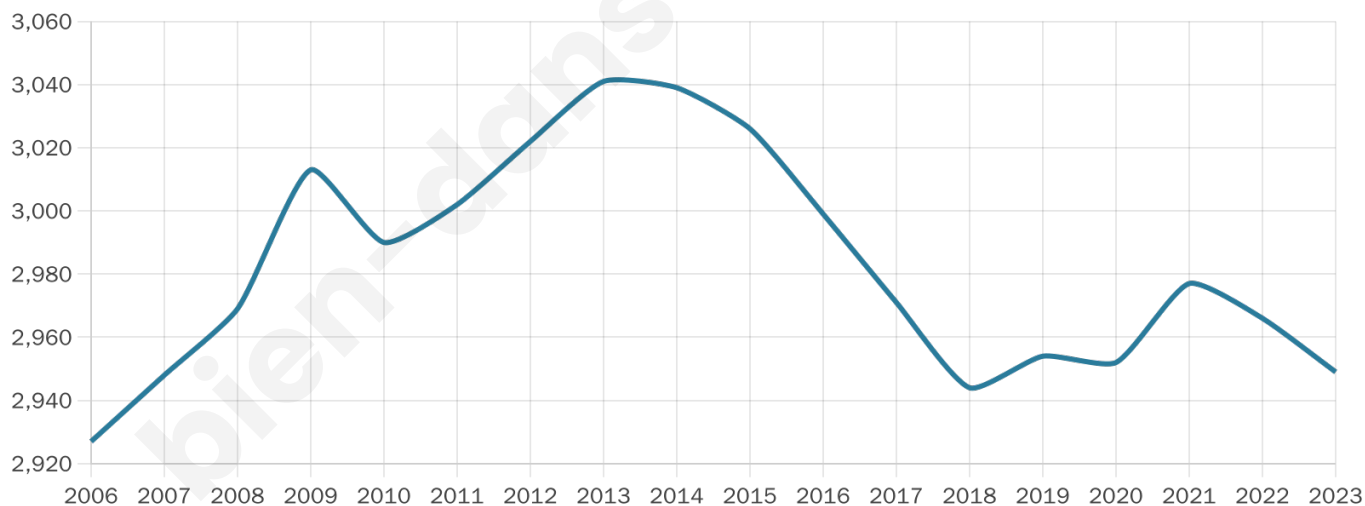

Nombre d'habitants

2 949

Age moyen

42 ans

Pop active

46.7%

Taux chômage

8.4%

Pop densité

123 h/km²

Revenu moyen

21 840 €/an

Evolution du nombre d'habitants

Sources : Institut national de la statistique et des études économiques (insee) selon Les dernières parutions officielles de 2024 portant sur les années 2020, 2021 et 2022.

Tranche d'âge

Activité professionnelle

Niveau de diplôme

Composition des ménages

Profils électoraux

Premier tour

	Marine LE PEN	39.94 %
	Emmanuel MACRON	19.40 %
	Jean-Luc MÉLENCHON	16.47 %
	Éric ZEMMOUR	5.75 %
	Valérie PÉCRESSE	4.61 %
	Nicolas DUPONT-AIGNAN	3.23 %
	Jean LASSALLE	2.99 %
	Yannick JADOT	2.57 %
	Fabien ROUSSEL	1.98 %
	Anne HIDALGO	1.32 %
	Nathalie ARTHAUD	0.90 %
	Philippe POUTOU	0.84 %