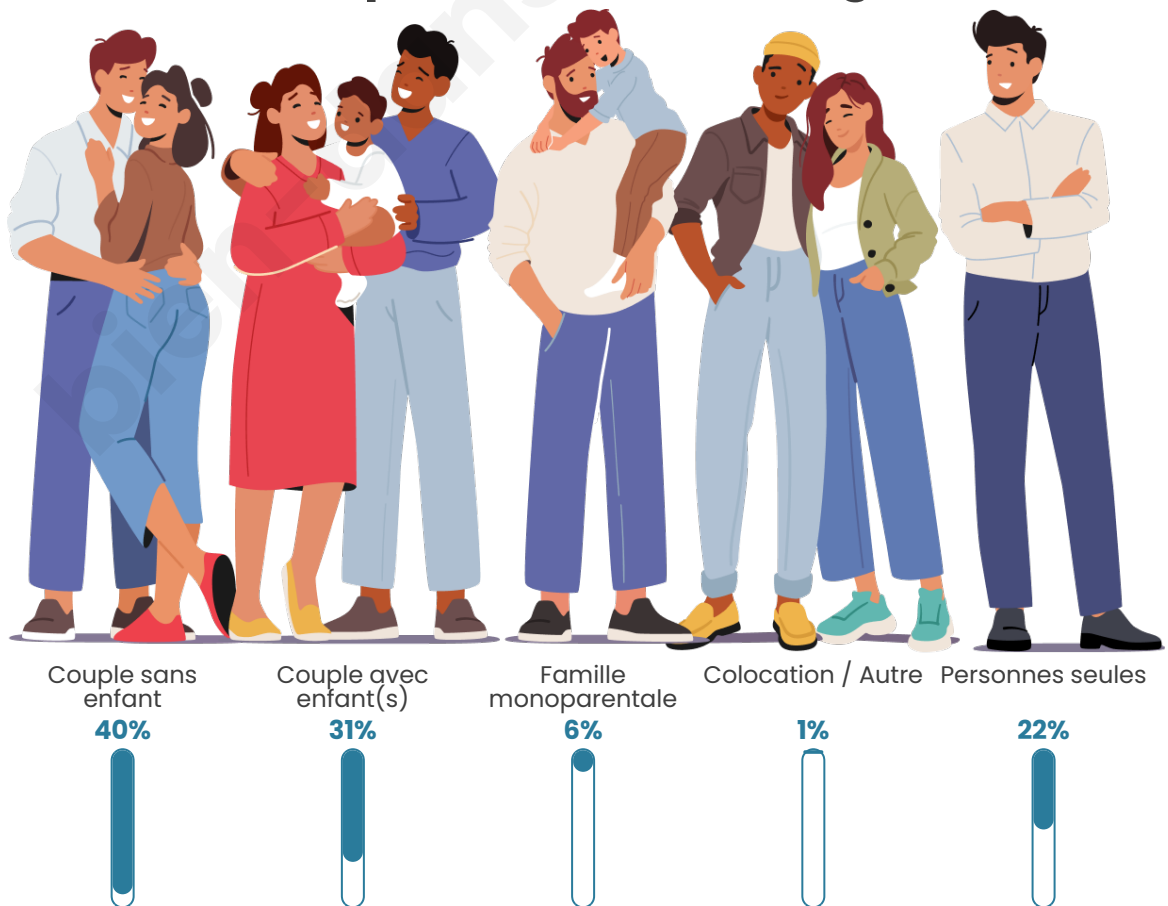

Nombre d'habitants

2 949

Age moyen

42 ans

Pop active

46.7%

Taux chômage

8.4%

Tranche d'âge

Activité professionnelle

Niveau de diplôme

Composition des ménages

Profils électoraux

Premier tour

	Marine LE PEN	39.94 %
	Emmanuel MACRON	19.40 %
	Jean-Luc MÉLENCHON	16.47 %
	Éric ZEMMOUR	5.75 %
	Valérie PÉCRESSE	4.61 %
	Nicolas DUPONT-AIGNAN	3.23 %
	Jean LASSALLE	2.99 %
	Yannick JADOT	2.57 %
	Fabien ROUSSEL	1.98 %
	Anne HIDALGO	1.32 %
	Nathalie ARTHAUD	0.90 %
	Philippe POUTOU	0.84 %