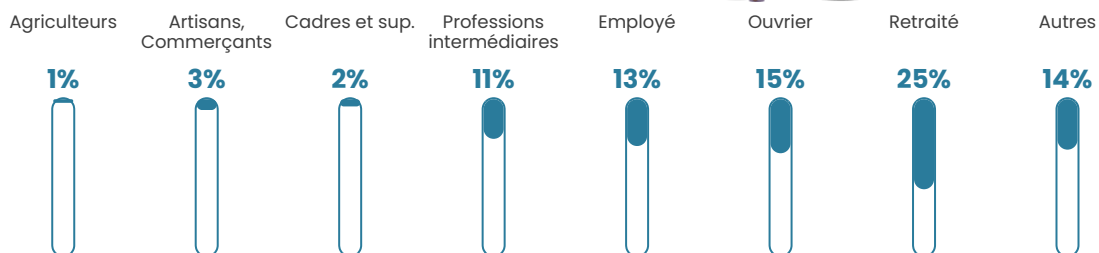

Pop densité

123 h/km²

Revenu moyen

21 840 €/an

Evolution du nombre d'habitants

Sources : Institut national de la statistique et des études économiques (insee) selon Les dernières parutions officielles de 2024 portant sur les années 2020, 2021 et 2022.

Tranche d'âge

Activité professionnelle

Niveau de diplôme

Composition des ménages

Profils électoraux

Premier tour

	Marine LE PEN	39.94 %
	Emmanuel MACRON	19.40 %
	Jean-Luc MÉLENCHON	16.47 %
	Éric ZEMMOUR	5.75 %
	Valérie PÉCRESSE	4.61 %
	Nicolas DUPONT-AIGNAN	3.23 %
	Jean LASSALLE	2.99 %
	Yannick JADOT	2.57 %
	Fabien ROUSSEL	1.98 %
	Anne HIDALGO	1.32 %
	Nathalie ARTHAUD	0.90 %
	Philippe POUTOU	0.84 %