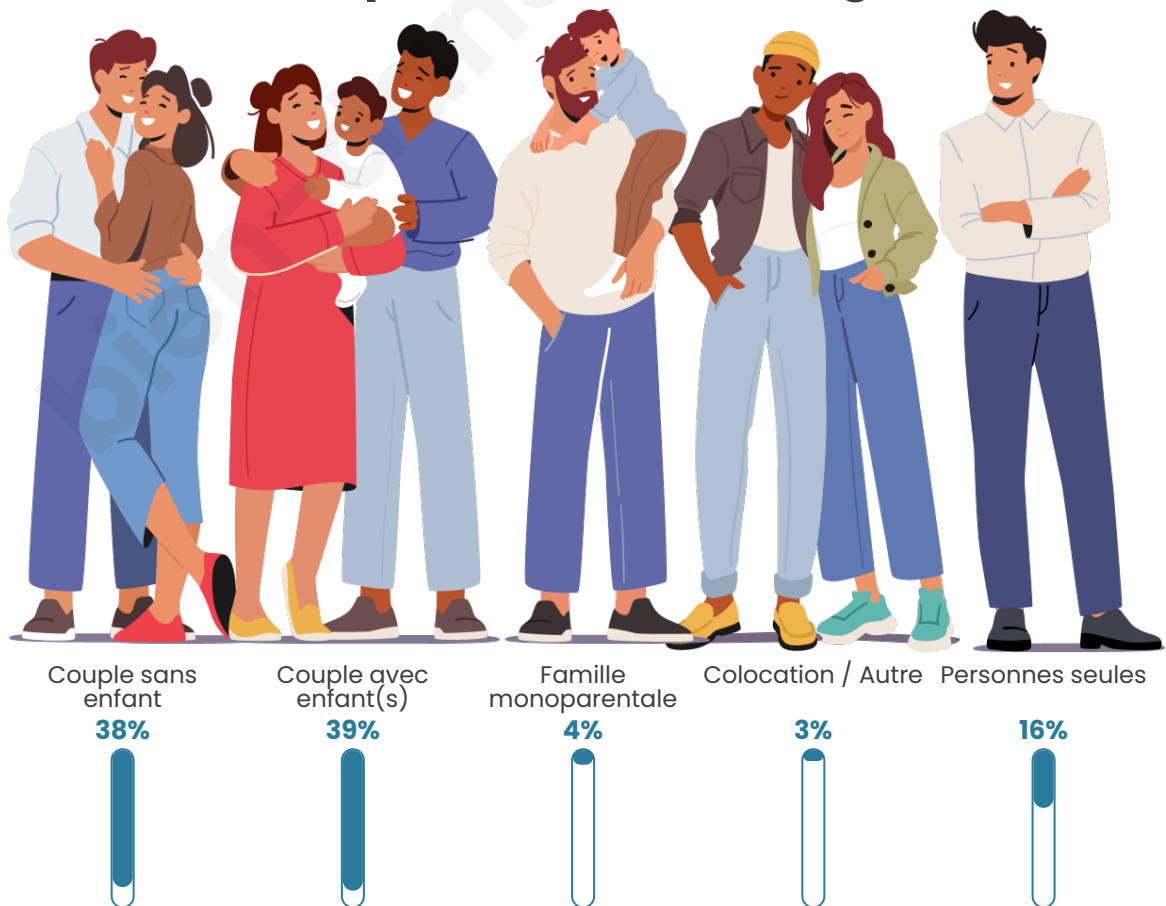

Tranche d'âge

Activité professionnelle

Niveau de diplôme

Composition des ménages

Profils électoraux

Premier tour

	Emmanuel MACRON	27.58 %
	Jean-Luc MÉLENCHON	22.81 %
	Marine LE PEN	22.04 %
	Yannick JADOT	6.41 %
	Éric ZEMMOUR	5.04 %
	Valérie PÉCRESE	4.55 %
	Jean LASSALLE	2.63 %
	Nicolas DUPONT-AIGNAN	2.58 %
	Fabien ROUSSEL	2.52 %
	Anne HIDALGO	2.36 %
	Philippe POUTOU	0.88 %
	Nathalie ARTHAUD	0.60 %