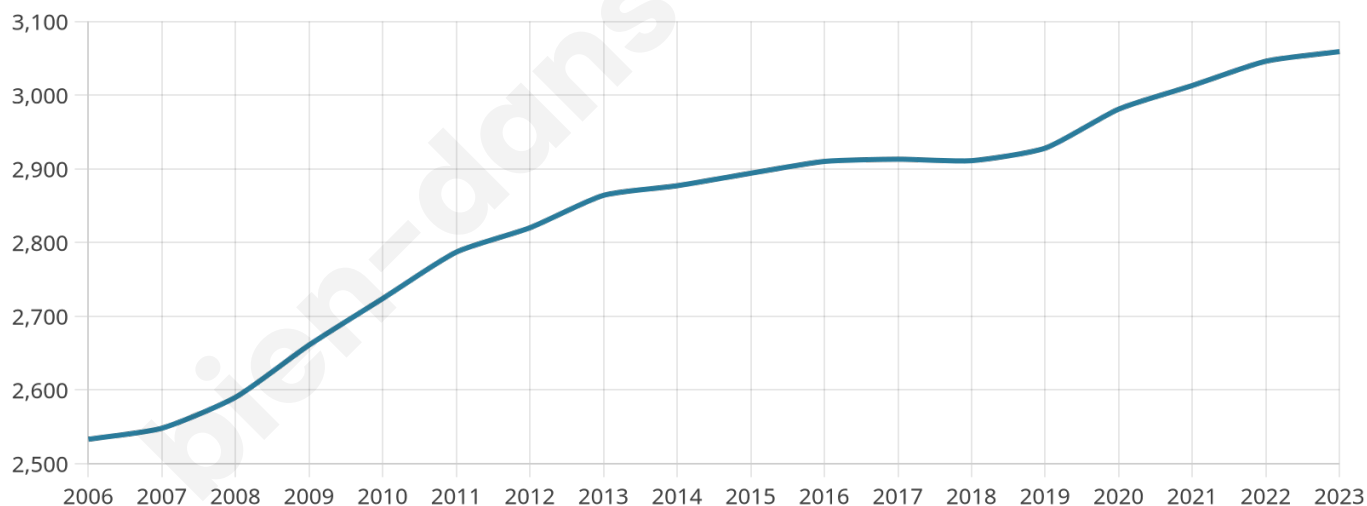

Version web

Ville de Port-Saint-Père

Présenté par

BIEN dans
ma **VILLE** 

Sommaire

Situation géographique	3
Statistiques sur la population	4
Evolution du nombre d'habitants	4
Tranche d'âge	5
0-14 ans	5
15-29 ans	5
30-44 ans	5
45-59 ans	5
60-74 ans	5
75-89 ans	5
90 ans et +	5
Activité professionnelle	5
Agriculteurs	5
Artisans, Commerçants	5
Cadres et sup.	5
Professions intermédiaires	5
Employé	5
Ouvrier	5
Retraité	5
Autres	5
Niveau de diplôme	6
Sans diplôme ou CEP	6
Brevet, BEPC, DNB	6
CAP-BEP ou équivalent	6
BAC ou équivalent	6
BAC+2	6
BAC+3 ou +4	6
BAC+5 ou plus	6
Composition des ménages	6
Couple sans enfant	6
Couple avec enfant(s)	6
Famille monoparentale	6
Colocation / Autre	6
Personnes seules	6
Profil électoraux	7
Premier tour	7
Sécurité	8
Evolution du nombre d'infractions	8
Pour comparer	9
Services à la population	10
Commerce	10
Éducation	10
Villes autour de Port-Saint-Père	11
Avis sur la ville de Port-Saint-Père	12
Moyenne par critère	12
Villes autour de Port-Saint-Père	12
Répartition des avis par note	12
Répartition des avis par note	12

3 059

Age moyen

39 ans

Pop active

52.8%

Taux chômage

5.1%

Pop densité

96 h/km²

Revenu moyen

24 890 €/an

Evolution du nombre d'habitants

Sources : Institut national de la statistique et des études économiques (insee) selon Les dernières parutions officielles de 2024 portant sur les années 2020, 2021 et 2022.