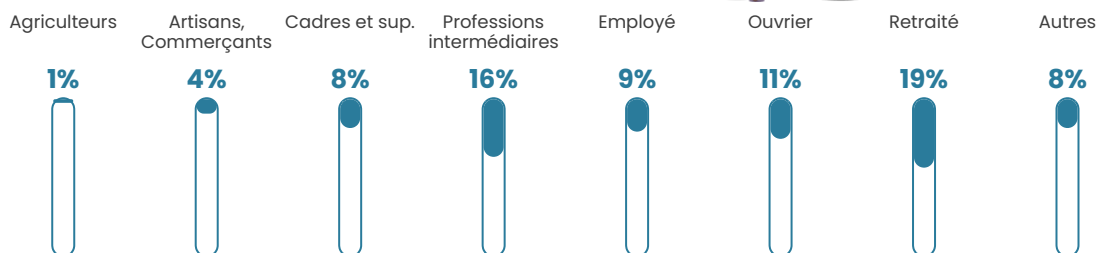

96 h/km²

Revenu moyen

24 890 €/an

Evolution du nombre d'habitants

Sources : Institut national de la statistique et des études économiques (insee) selon Les dernières parutions officielles de 2024 portant sur les années 2020, 2021 et 2022.

Tranche d'âge

Activité professionnelle

Niveau de diplôme

Composition des ménages

Profils électoraux

Premier tour

	Emmanuel MACRON	27.58 %
	Jean-Luc MÉLENCHON	22.81 %
	Marine LE PEN	22.04 %
	Yannick JADOT	6.41 %
	Éric ZEMMOUR	5.04 %
	Valérie PÉCRESE	4.55 %
	Jean LASSALLE	2.63 %
	Nicolas DUPONT-AIGNAN	2.58 %
	Fabien ROUSSEL	2.52 %
	Anne HIDALGO	2.36 %
	Philippe POUTOU	0.88 %
	Nathalie ARTHAUD	0.60 %