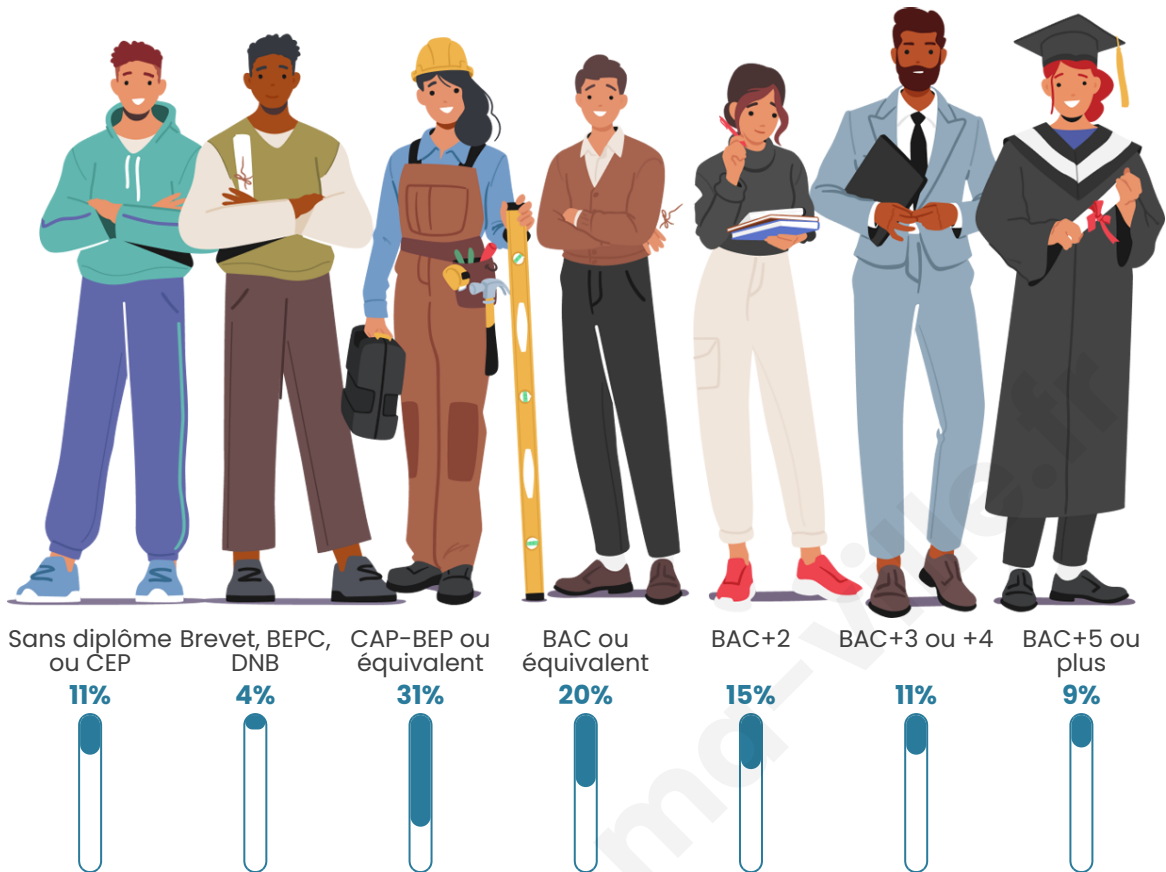

3 059

Age moyen

39 ans

Pop active

52.8%

Taux chômage

5.1%

Pop densité

Tranche d'âge

Activité professionnelle

Niveau de diplôme

Composition des ménages

Profils électoraux

Premier tour

	Emmanuel MACRON	27.58 %
	Jean-Luc MÉLENCHON	22.81 %
	Marine LE PEN	22.04 %
	Yannick JADOT	6.41 %
	Éric ZEMMOUR	5.04 %
	Valérie PÉCRESE	4.55 %
	Jean LASSALLE	2.63 %
	Nicolas DUPONT-AIGNAN	2.58 %
	Fabien ROUSSEL	2.52 %
	Anne HIDALGO	2.36 %
	Philippe POUTOU	0.88 %
	Nathalie ARTHAUD	0.60 %