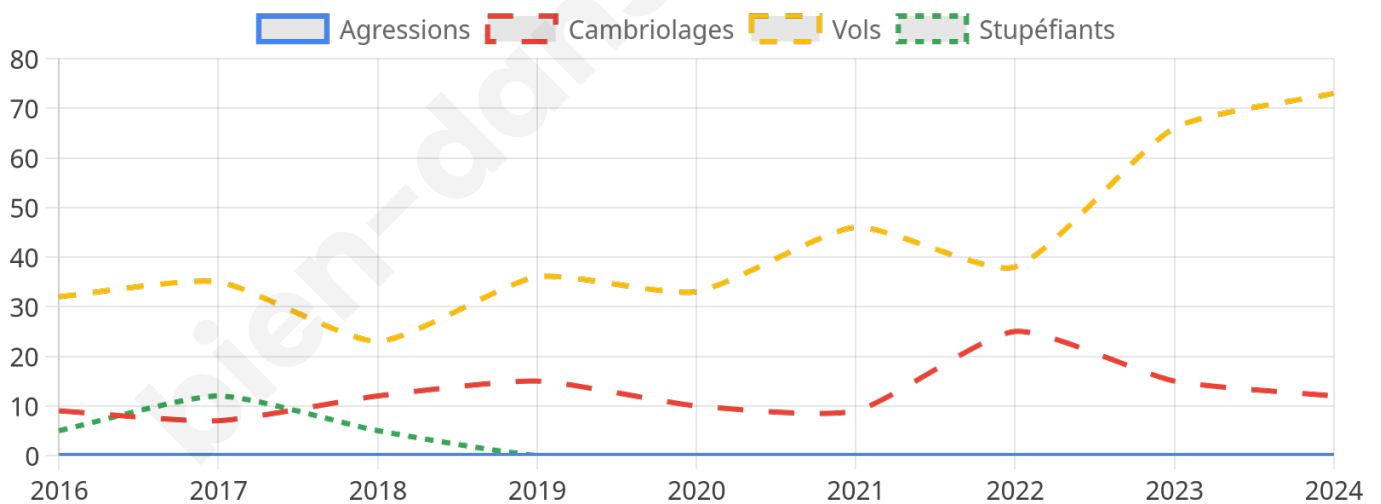

2 293 inscrits

Participation : 81.6%

Votes blancs : 1.92%

Votes nuls : 0.59%

Second tour

	Emmanuel MACRON	61,07 %
	Marine LE PEN	38,93 %

2 293 inscrits

Participation : 79.24%

Votes blancs : 7.98%

Votes nuls : 3.25%

Sécurité

Agressions physiques / sexuelles

0

Cambriolages

12

Vols / dégradations

73

Stupéfiants

0

Evolution du nombre d'infractions

Pour comparer

(en proportion du nombre d'habitants)

Ville Département Région

Sources : Bases statistiques communale, départementale et régionale de la délinquance enregistrée par la police et la gendarmerie nationales selon les dernières parutions officielles de 2025 portant sur l'année 2024 ([data.gouv](https://data.gouv.fr)).