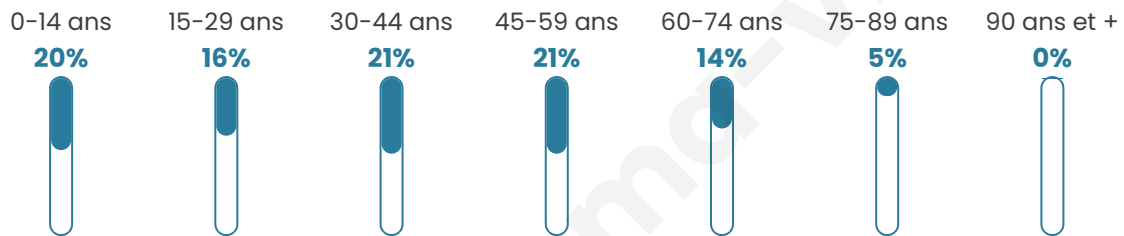

3 059

Age moyen

39 ans

Pop active

52.8%

Taux chômage

5.1%

Pop densité

96 h/km²

Revenu moyen

24 890 €/an

Evolution du nombre d'habitants

Sources : Institut national de la statistique et des études économiques (insee) selon Les dernières parutions officielles de 2024 portant sur les années 2020, 2021 et 2022.

Tranche d'âge

Activité professionnelle

Niveau de diplôme

Composition des ménages

Profils électoraux

Premier tour

	Emmanuel MACRON	27.58 %
	Jean-Luc MÉLENCHON	22.81 %
	Marine LE PEN	22.04 %
	Yannick JADOT	6.41 %
	Éric ZEMMOUR	5.04 %
	Valérie PÉCRESE	4.55 %
	Jean LASSALLE	2.63 %
	Nicolas DUPONT-AIGNAN	2.58 %
	Fabien ROUSSEL	2.52 %
	Anne HIDALGO	2.36 %
	Philippe POUTOU	0.88 %
	Nathalie ARTHAUD	0.60 %