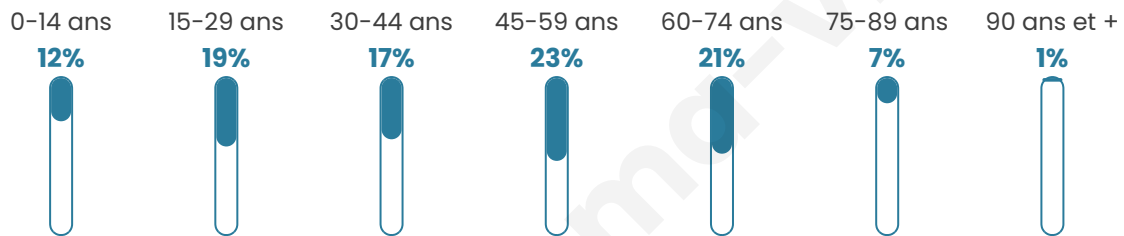

# Statistiques sur la population

Nombre d'habitants

**404**

Age moyen

**44 ans**

Pop active

**50.7%**

Taux chômage

**10.6%**

Pop densité

**202 h/km<sup>2</sup>**

Revenu moyen

**22 150 €/an**

## Evolution du nombre d'habitants

Sources : Institut national de la statistique et des études économiques (insee) selon Les dernières parutions officielles de 2024 portant sur les années 2020, 2021 et 2022.

## Tranche d'âge