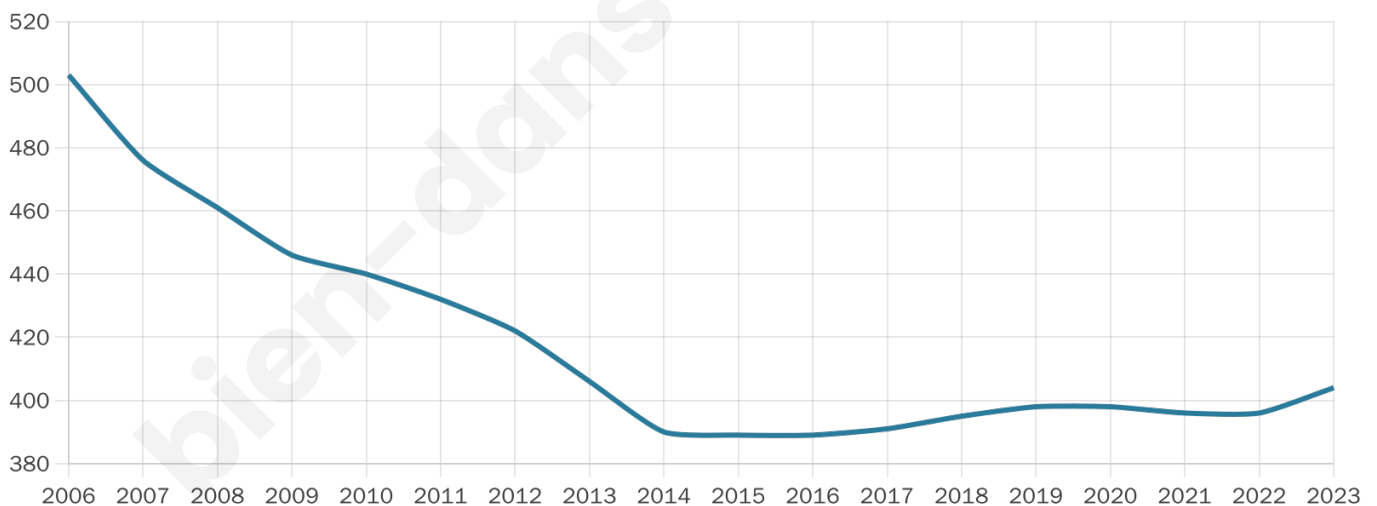

# Statistiques sur la population

Nombre d'habitants

**404**

Age moyen

**44 ans**

Pop active

**50.7%**

Taux chômage

**10.6%**

Pop densité

**202 h/km<sup>2</sup>**

Revenu moyen

**22 150 €/an**

## Evolution du nombre d'habitants

Sources : Institut national de la statistique et des études économiques (insee) selon Les dernières parutions officielles de 2024 portant sur les années 2020, 2021 et 2022.