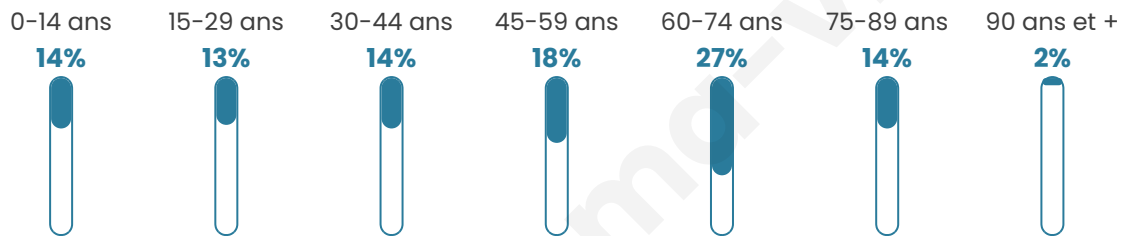

Version web

Ville de Port-la-Nouvelle

Présenté par

BIEN dans
ma **VILLE** 

Sommaire

Situation géographique	3
Statistiques sur la population	4
Evolution du nombre d'habitants	4
Tranche d'âge	5
0-14 ans	5
15-29 ans	5
30-44 ans	5
45-59 ans	5
60-74 ans	5
75-89 ans	5
90 ans et +	5
Activité professionnelle	5
Agriculteurs	5
Artisans, Commerçants	5
Cadres et sup.	5
Professions intermédiaires	5
Employé	5
Ouvrier	5
Retraité	5
Autres	5
Niveau de diplôme	6
Sans diplôme ou CEP	6
Brevet, BEPC, DNB	6
CAP-BEP ou équivalent	6
BAC ou équivalent	6
BAC+2	6
BAC+3 ou +4	6
BAC+5 ou plus	6
Composition des ménages	6
Couple sans enfant	6
Couple avec enfant(s)	6
Famille monoparentale	6
Colocation / Autre	6
Personnes seules	6
Profil électoraux	7
Premier tour	7
Sécurité	8
Evolution du nombre d'infractions	8
Pour comparer	9
Services à la population	10
Commerce	10
Éducation	10
Villes autour de Port-la-Nouvelle	11
Avis sur la ville de Port-la-Nouvelle	12
Moyenne par critère	12
Villes autour de Port-la-Nouvelle	12
Répartition des avis par note	12
Répartition des avis par note	12

49 ans

Pop active

35.4%

Taux chômage

15.1%

Pop densité

209 h/km²

Revenu moyen

Tranche d'âge

Activité professionnelle

Niveau de diplôme

Composition des ménages

Profils électoraux

Premier tour

	Marine LE PEN	42.48 %
	Emmanuel MACRON	17.11 %
	Jean-Luc MÉLENCHON	13.55 %
	Éric ZEMMOUR	10.39 %
	Jean LASSALLE	5.61 %
	Valérie PÉCRESSÉ	2.55 %
	Fabien ROUSSEL	2.34 %
	Anne HIDALGO	1.78 %
	Nicolas DUPONT-AIGNAN	1.62 %
	Yannick JADOT	1.49 %
	Philippe POUTOU	0.66 %
	Nathalie ARTHAUD	0.43 %