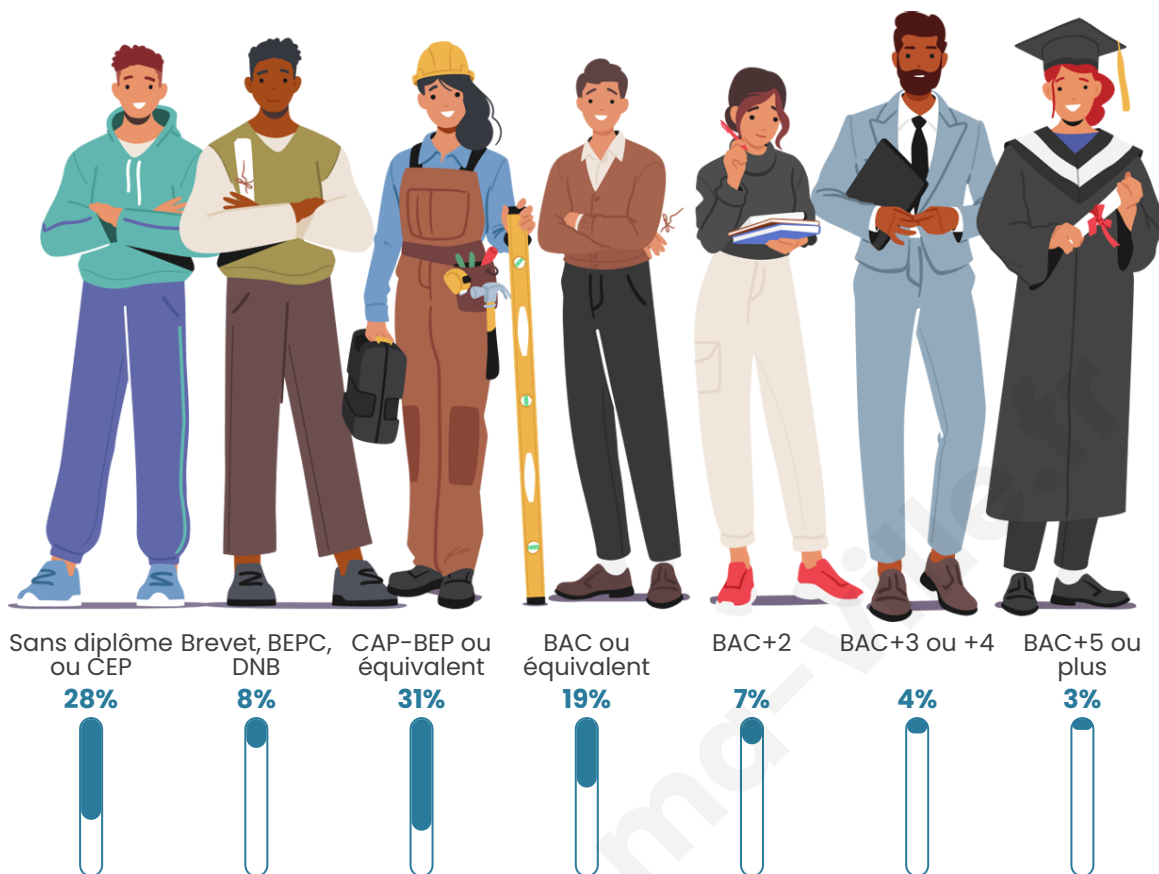

Tranche d'âge

Activité professionnelle

Niveau de diplôme

Composition des ménages

Profils électoraux

Premier tour

	Marine LE PEN	42.48 %
	Emmanuel MACRON	17.11 %
	Jean-Luc MÉLENCHON	13.55 %
	Éric ZEMMOUR	10.39 %
	Jean LASSALLE	5.61 %
	Valérie PÉCRESSÉ	2.55 %
	Fabien ROUSSEL	2.34 %
	Anne HIDALGO	1.78 %
	Nicolas DUPONT-AIGNAN	1.62 %
	Yannick JADOT	1.49 %
	Philippe POUTOU	0.66 %
	Nathalie ARTHAUD	0.43 %