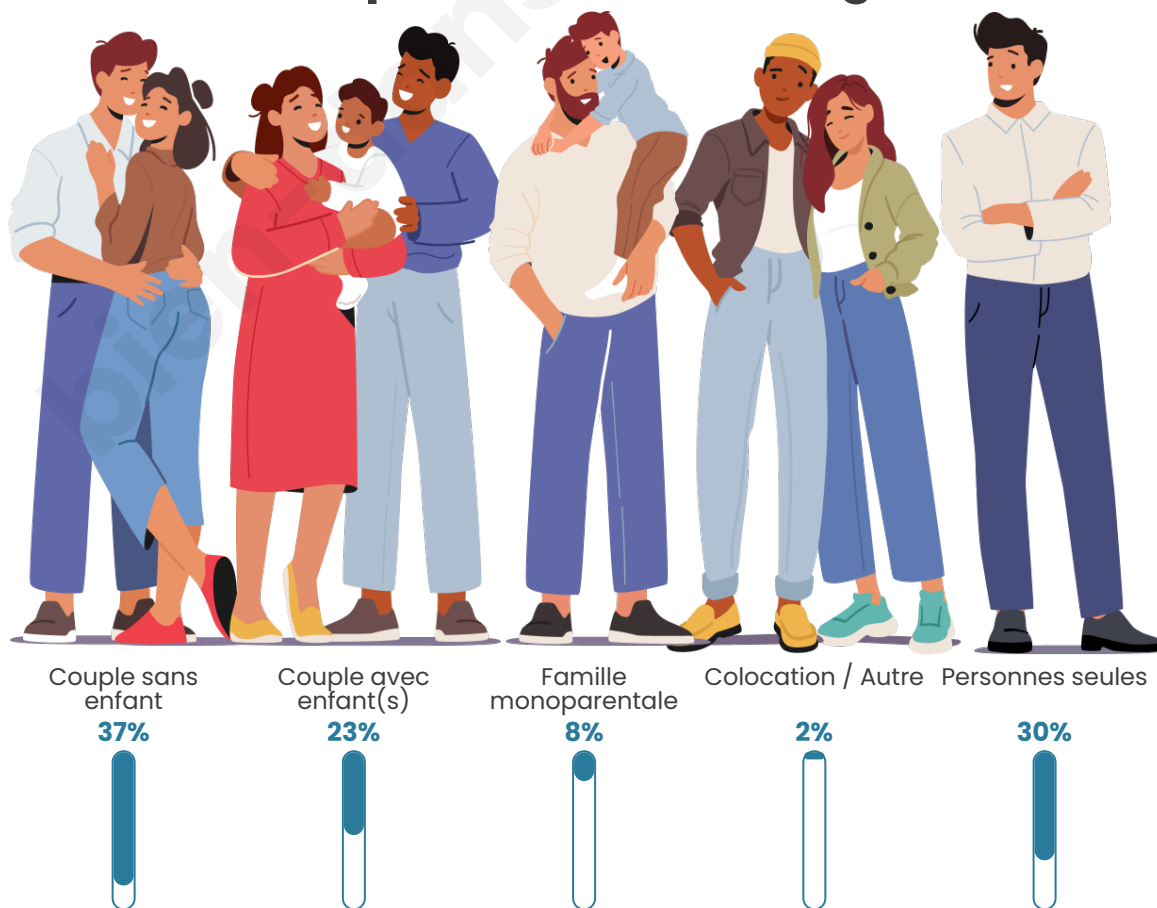

Tranche d'âge

Activité professionnelle

Niveau de diplôme

Composition des ménages

Profils électoraux

Premier tour

	Marine LE PEN	42.48 %
	Emmanuel MACRON	17.11 %
	Jean-Luc MÉLENCHON	13.55 %
	Éric ZEMMOUR	10.39 %
	Jean LASSALLE	5.61 %
	Valérie PÉCRESSÉ	2.55 %
	Fabien ROUSSEL	2.34 %
	Anne HIDALGO	1.78 %
	Nicolas DUPONT-AIGNAN	1.62 %
	Yannick JADOT	1.49 %
	Philippe POUTOU	0.66 %
	Nathalie ARTHAUD	0.43 %