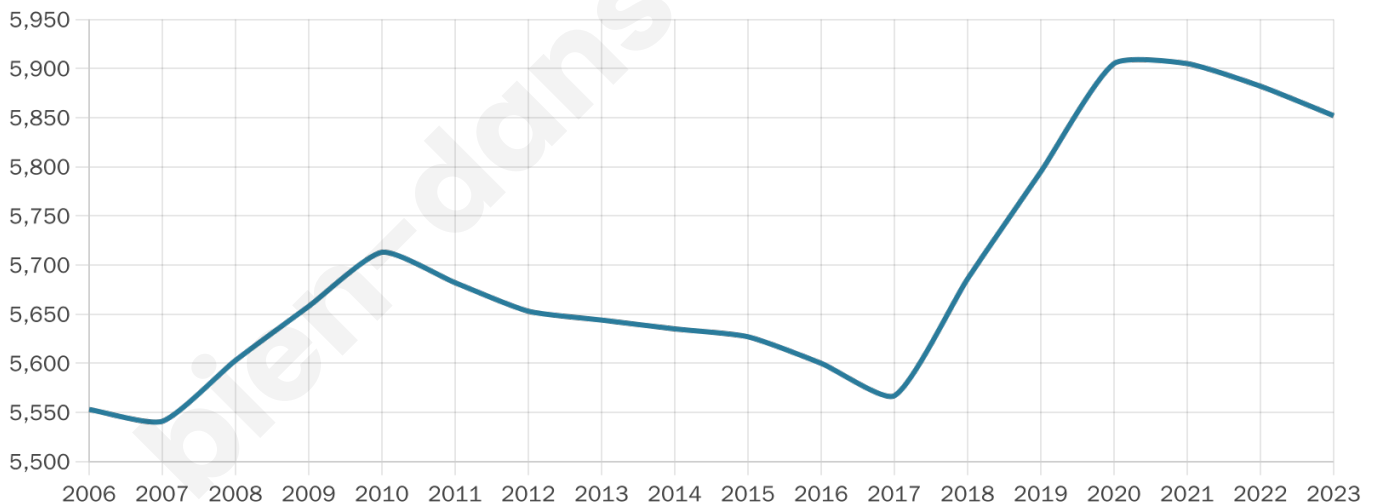

Version web

Ville de Port-la-Nouvelle

Présenté par

BIEN dans
ma **VILLE** 

Sommaire

Situation géographique	3
Statistiques sur la population	4
Evolution du nombre d'habitants	4
Tranche d'âge	5
0-14 ans	5
15-29 ans	5
30-44 ans	5
45-59 ans	5
60-74 ans	5
75-89 ans	5
90 ans et +	5
Activité professionnelle	5
Agriculteurs	5
Artisans, Commerçants	5
Cadres et sup.	5
Professions intermédiaires	5
Employé	5
Ouvrier	5
Retraité	5
Autres	5
Niveau de diplôme	6
Sans diplôme ou CEP	6
Brevet, BEPC, DNB	6
CAP-BEP ou équivalent	6
BAC ou équivalent	6
BAC+2	6
BAC+3 ou +4	6
BAC+5 ou plus	6
Composition des ménages	6
Couple sans enfant	6
Couple avec enfant(s)	6
Famille monoparentale	6
Colocation / Autre	6
Personnes seules	6
Profil électoraux	7
Premier tour	7
Sécurité	8
Evolution du nombre d'infractions	8
Pour comparer	9
Services à la population	10
Commerce	10
Éducation	10
Villes autour de Port-la-Nouvelle	11
Avis sur la ville de Port-la-Nouvelle	12
Moyenne par critère	12
Villes autour de Port-la-Nouvelle	12
Répartition des avis par note	12
Répartition des avis par note	12

49 ans

Pop active

35.4%

Taux chômage

15.1%

Pop densité

209 h/km²

Revenu moyen

19 610 €/an

Evolution du nombre d'habitants

Sources : Institut national de la statistique et des études économiques (insee) selon Les dernières parutions officielles de 2024 portant sur les années 2020, 2021 et 2022.