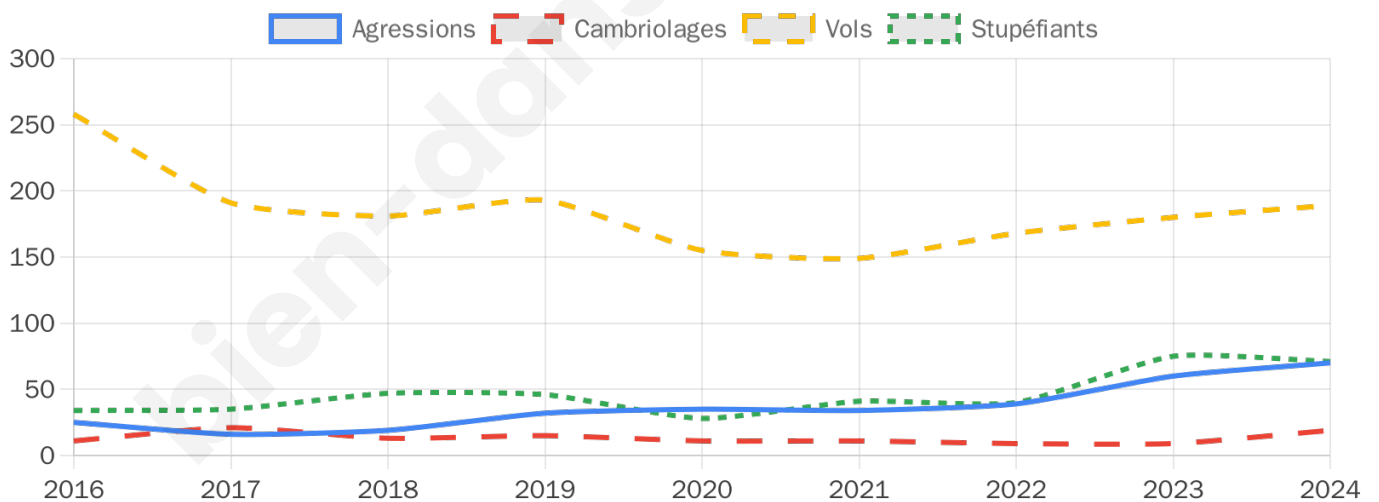

5 083 inscrits

Participation : 75.6%

Votes blancs : 1.28%

Votes nuls : 0.78%

Second tour

	Emmanuel MACRON	32,86 %
	Marine LE PEN	67,14 %

5 084 inscrits

Participation : 74.86%

Votes blancs : 5.39%

Votes nuls : 2.18%

Sécurité

Agressions physiques / sexuelles

70

Cambriolages

19

Vols / dégradations

189

Stupéfiants

71

Evolution du nombre d'infractions

Pour comparer

(en proportion du nombre d'habitants)

Sources : Bases statistiques communale, départementale et régionale de la délinquance enregistrée par la police et la gendarmerie nationales selon les dernières parutions officielles de 2025 portant sur l'année 2024 ([data.gouv](https://data.gouv.fr)).