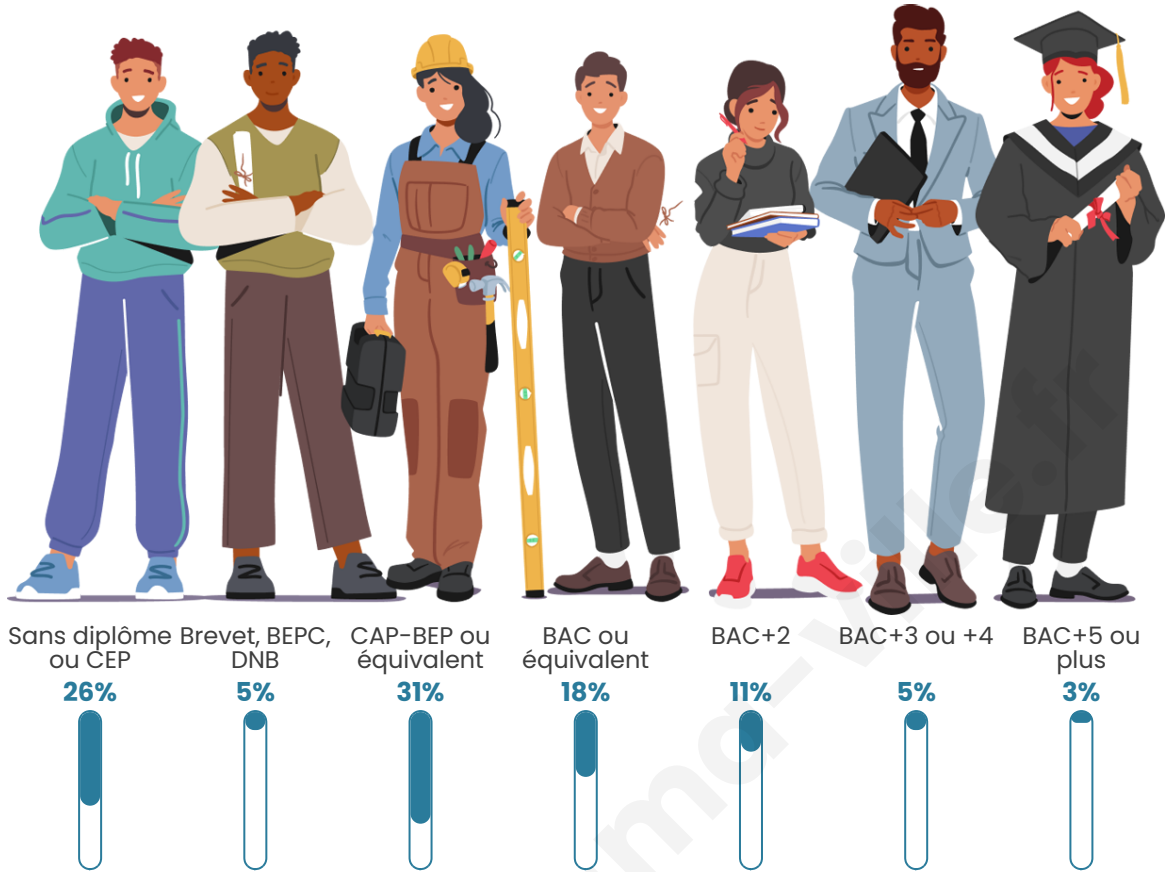

Niveau de diplôme