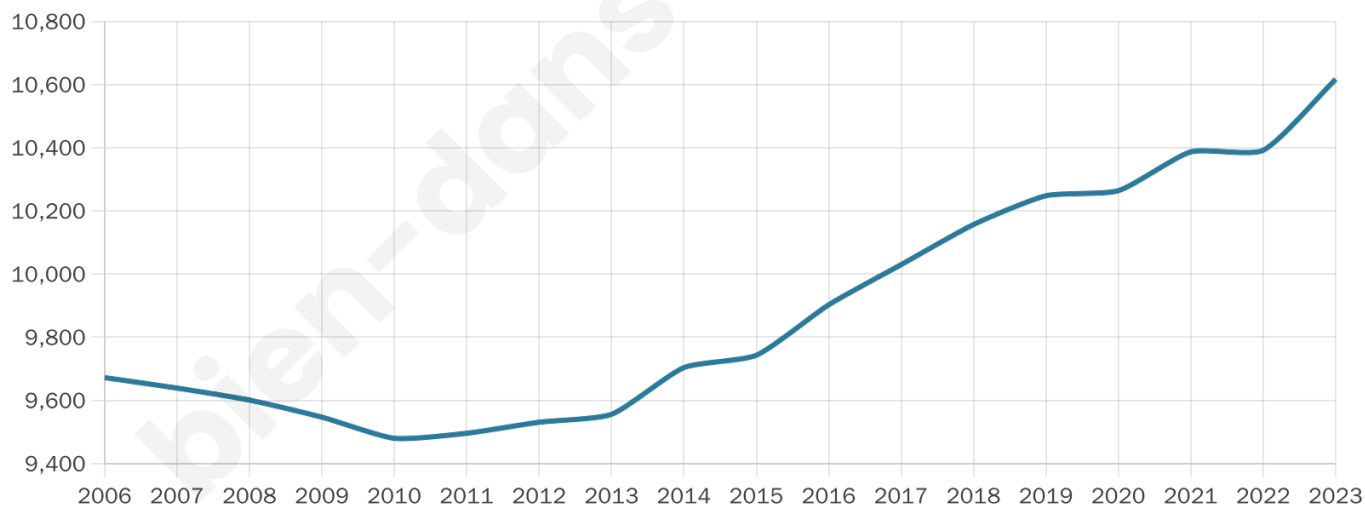

10 617

Age moyen

41 ans

Pop active

42.9%

Taux chômage

9.8%

Pop densité

354 h/km²

Revenu moyen

22 750 €/an

Evolution du nombre d'habitants

Sources : Institut national de la statistique et des études économiques (insee) selon Les dernières parutions officielles de 2024 portant sur les années 2020, 2021 et 2022.