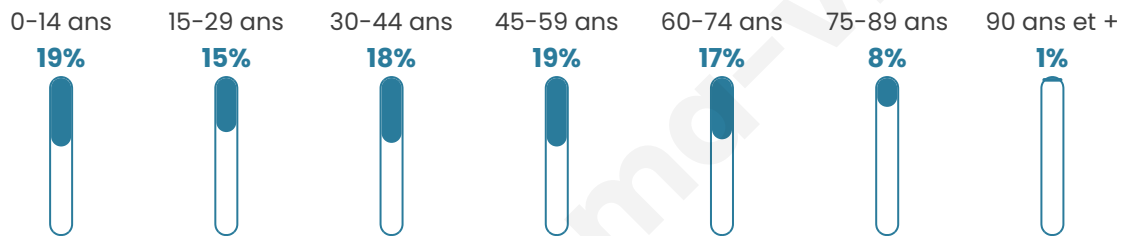

10 617

Age moyen

41 ans

Pop active

42.9%

Taux chômage

9.8%

Pop densité

354 h/km²

Revenu moyen

22 750 €/an

Evolution du nombre d'habitants

Sources : Institut national de la statistique et des études économiques (insee) selon Les dernières parutions officielles de 2024 portant sur les années 2020, 2021 et 2022.

Tranche d'âge

Activité professionnelle

Niveau de diplôme

Composition des ménages

Profils électoraux

Premier tour

| | | |
|---|-----------------------|---------|
|  | Marine LE PEN | 32.34 % |
|  | Emmanuel MACRON | 25.51 % |
|  | Jean-Luc MÉLENCHON | 21.28 % |
|  | Éric ZEMMOUR | 4.31 % |
|  | Valérie PÉCRESE | 3.55 % |
|  | Yannick JADOT | 3.00 % |
|  | Fabien ROUSSEL | 2.90 % |
|  | Nicolas DUPONT-AIGNAN | 2.07 % |
|  | Jean LASSALLE | 1.87 % |
|  | Anne HIDALGO | 1.39 % |
|  | Nathalie ARTHAUD | 0.91 % |
|  | Philippe POUTOU | 0.87 % |