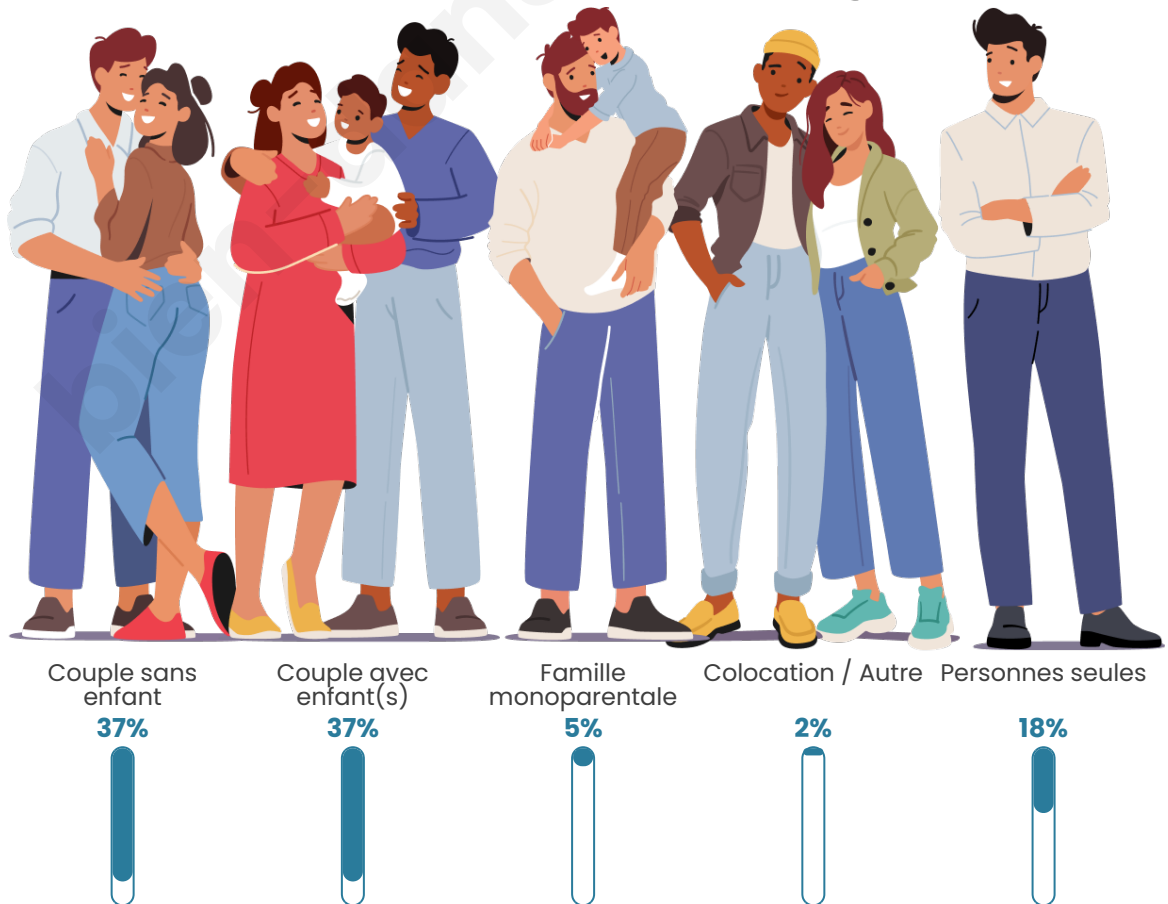

Tranche d'âge

Activité professionnelle

Niveau de diplôme

Composition des ménages

Profils électoraux

Premier tour

| | | |
|---|-----------------------|---------|
|  | Marine LE PEN | 32.34 % |
|  | Emmanuel MACRON | 25.51 % |
|  | Jean-Luc MÉLENCHON | 21.28 % |
|  | Éric ZEMMOUR | 4.31 % |
|  | Valérie PÉCRESE | 3.55 % |
|  | Yannick JADOT | 3.00 % |
|  | Fabien ROUSSEL | 2.90 % |
|  | Nicolas DUPONT-AIGNAN | 2.07 % |
|  | Jean LASSALLE | 1.87 % |
|  | Anne HIDALGO | 1.39 % |
|  | Nathalie ARTHAUD | 0.91 % |
|  | Philippe POUTOU | 0.87 % |

Participation : 76.09%

Votes blancs : 5.97%

Votes nuls : 2%

Sécurité

Agressions physiques / sexuelles

52

Cambriolages

14