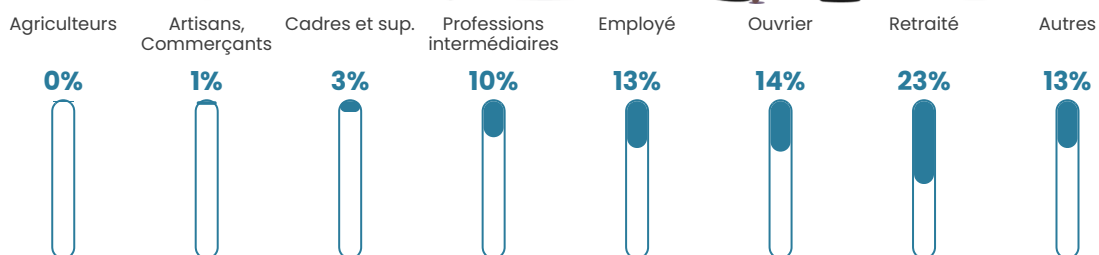

354 h/km²

Revenu moyen

22 750 €/an

Evolution du nombre d'habitants

Sources : Institut national de la statistique et des études économiques (insee) selon Les dernières parutions officielles de 2024 portant sur les années 2020, 2021 et 2022.

Tranche d'âge

Activité professionnelle

Niveau de diplôme

Composition des ménages

Profils électoraux

Premier tour

| | | |
|---|-----------------------|---------|
|  | Marine LE PEN | 32.34 % |
|  | Emmanuel MACRON | 25.51 % |
|  | Jean-Luc MÉLENCHON | 21.28 % |
|  | Éric ZEMMOUR | 4.31 % |
|  | Valérie PÉCRESE | 3.55 % |
|  | Yannick JADOT | 3.00 % |
|  | Fabien ROUSSEL | 2.90 % |
|  | Nicolas DUPONT-AIGNAN | 2.07 % |
|  | Jean LASSALLE | 1.87 % |
|  | Anne HIDALGO | 1.39 % |
|  | Nathalie ARTHAUD | 0.91 % |
|  | Philippe POUTOU | 0.87 % |