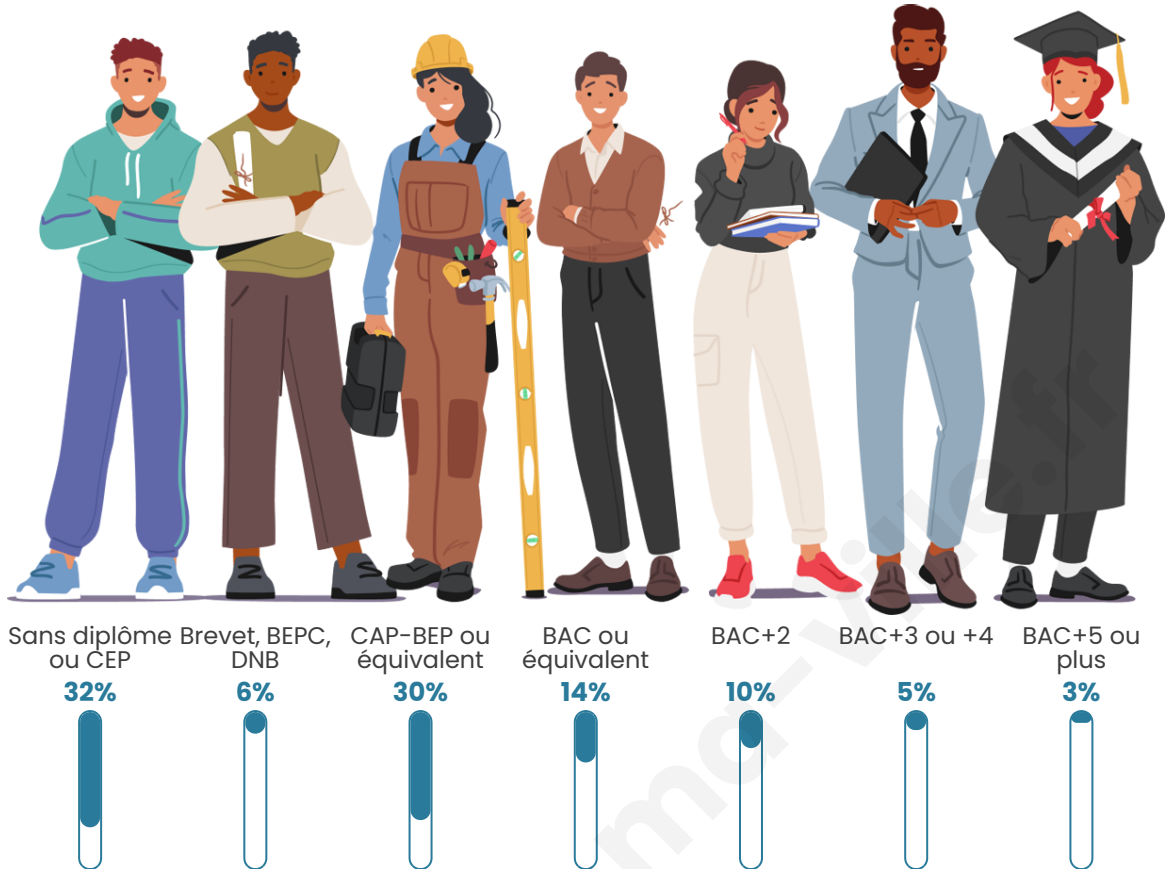

1 876

Age moyen

53 ans

Pop active

34.2%

Taux chômage

9.6%

Pop densité

Tranche d'âge

Activité professionnelle

Niveau de diplôme

Composition des ménages

Profils électoraux

Premier tour

	Emmanuel MACRON	34.76 %
	Marine LE PEN	31.82 %
	Jean-Luc MÉLENCHON	8.65 %
	Valérie PÉCRESSÉ	6.60 %
	Éric ZEMMOUR	5.88 %
	Yannick JADOT	3.57 %
	Jean LASSALLE	2.58 %
	Fabien ROUSSEL	2.05 %
	Nicolas DUPONT- AIGNAN	1.60 %
	Anne HIDALGO	1.52 %
	Philippe POUTOU	0.62 %
	Nathalie ARTHAUD	0.36 %