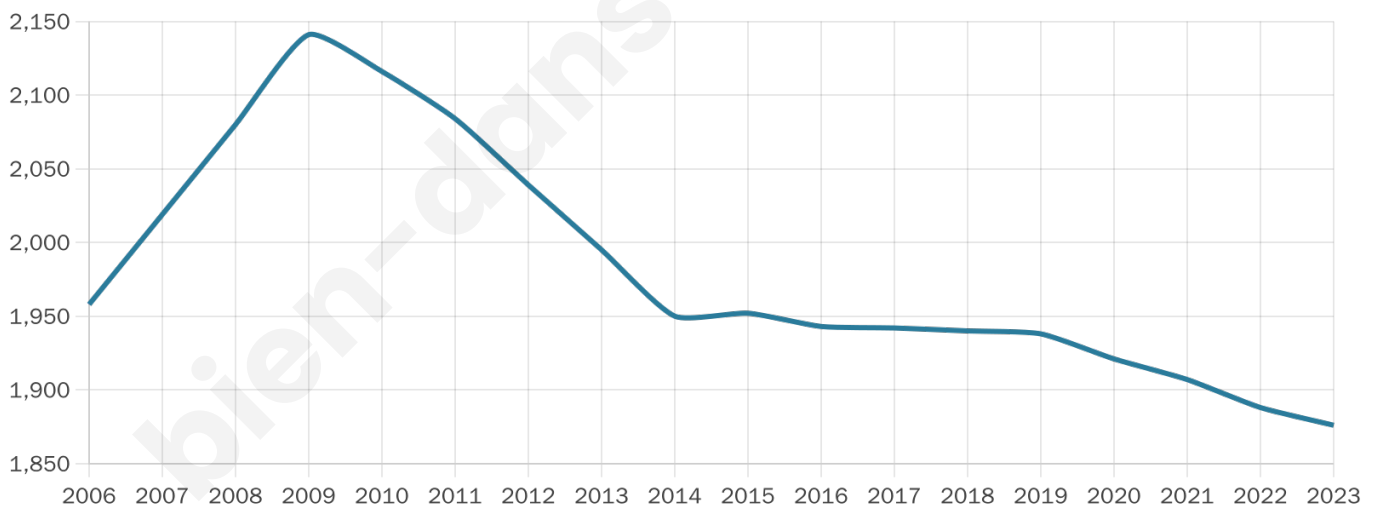

Version web

Ville de Port-en-Bessin- Huppain

Présenté par

BIEN dans
ma **VILLE** 

Sommaire

Situation géographique	3
Statistiques sur la population	4
Evolution du nombre d'habitants	4
Tranche d'âge	5
0-14 ans	5
15-29 ans	5
30-44 ans	5
45-59 ans	5
60-74 ans	5
75-89 ans	5
90 ans et +	5
Activité professionnelle	5
Agriculteurs	5
Artisans, Commerçants	5
Cadres et sup.	5
Professions intermédiaires	5
Employé	5
Ouvrier	5
Retraité	5
Autres	5
Niveau de diplôme	6
Sans diplôme ou CEP	6
Brevet, BEPC, DNB	6
CAP-BEP ou équivalent	6
BAC ou équivalent	6
BAC+2	6
BAC+3 ou +4	6
BAC+5 ou plus	6
Composition des ménages	6
Couple sans enfant	6
Couple avec enfant(s)	6
Famille monoparentale	6
Colocation / Autre	6
Personnes seules	6
Profil électoraux	7
Premier tour	7
Sécurité	8
Evolution du nombre d'infractions	8
Pour comparer	9
Services à la population	10
Commerce	10
Éducation	10
Villes autour de Port-en-Bessin-Huppain	11
Avis sur la ville de Port-en-Bessin-Huppain	12
Moyenne par critère	12
Villes autour de Port-en-Bessin-Huppain	12
Répartition des avis par note	12
Répartition des avis par note	12

1 876

Age moyen

53 ans

Pop active

34.2%

Taux chômage

9.6%

Pop densité

268 h/km²

Revenu moyen

21 460 €/an

Evolution du nombre d'habitants

Sources : Institut national de la statistique et des études économiques (insee) selon Les dernières parutions officielles de 2024 portant sur les années 2020, 2021 et 2022.