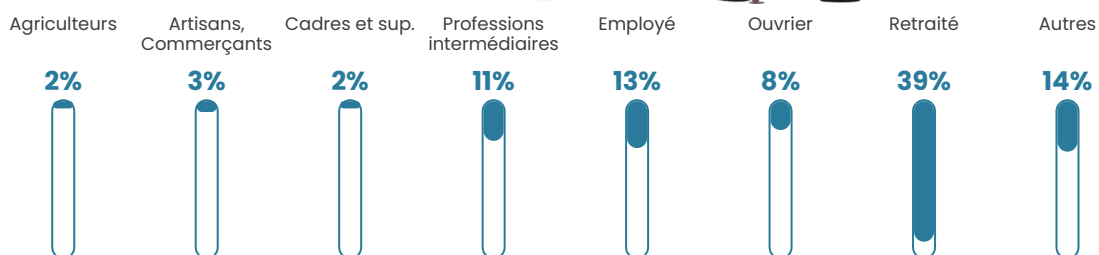

268 h/km²

Revenu moyen

21 460 €/an

Evolution du nombre d'habitants

Sources : Institut national de la statistique et des études économiques (insee) selon Les dernières parutions officielles de 2024 portant sur les années 2020, 2021 et 2022.

Tranche d'âge

Activité professionnelle

Niveau de diplôme

Composition des ménages

Profils électoraux

Premier tour

	Emmanuel MACRON	34.76 %
	Marine LE PEN	31.82 %
	Jean-Luc MÉLENCHON	8.65 %
	Valérie PÉCRESSÉ	6.60 %
	Éric ZEMMOUR	5.88 %
	Yannick JADOT	3.57 %
	Jean LASSALLE	2.58 %
	Fabien ROUSSEL	2.05 %
	Nicolas DUPONT- AIGNAN	1.60 %
	Anne HIDALGO	1.52 %
	Philippe POUTOU	0.62 %
	Nathalie ARTHAUD	0.36 %