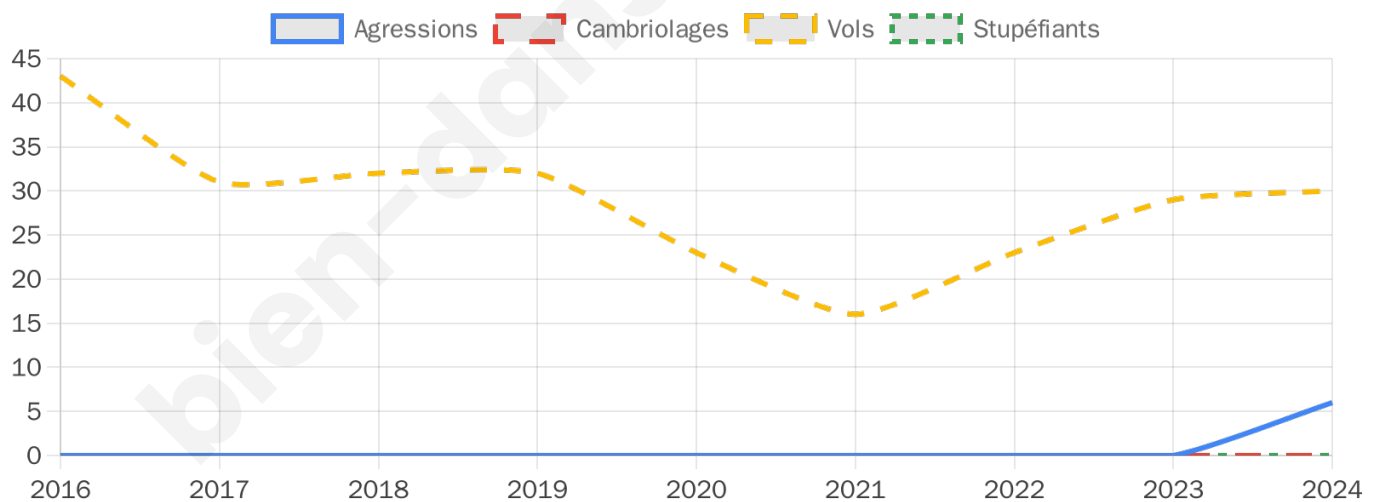

1 552 inscrits

Participation : 74.03%

Votes blancs : 0.87%

Votes nuls : 1.48%

Second tour

	Emmanuel MACRON	53,58 %
	Marine LE PEN	46,42 %

1 553 inscrits

Participation : 75.47%

Votes blancs : 4.1%

Votes nuls : 1.79%

Sécurité

Agressions physiques / sexuelles

6

Cambriolages

0

Vols / dégradations

30

Stupéfiants

0

Evolution du nombre d'infractions

Pour comparer

(en proportion du nombre d'habitants)

Sources : Bases statistiques communale, départementale et régionale de la délinquance enregistrée par la police et la gendarmerie nationales selon les dernières parutions officielles de 2025 portant sur l'année 2024 ([data.gouv](https://data.gouv.fr)).