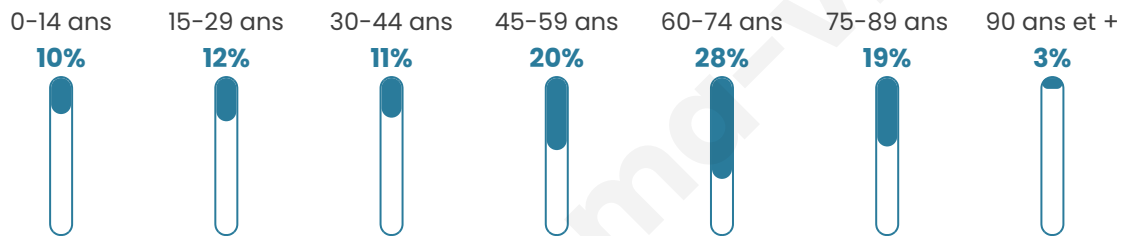

1 876

Age moyen

53 ans

Pop active

34.2%

Taux chômage

9.6%

Pop densité

268 h/km²

Revenu moyen

21 460 €/an

Evolution du nombre d'habitants

Sources : Institut national de la statistique et des études économiques (insee) selon Les dernières parutions officielles de 2024 portant sur les années 2020, 2021 et 2022.

Tranche d'âge

Activité professionnelle

Niveau de diplôme

Composition des ménages

Profils électoraux

Premier tour

	Emmanuel MACRON	34.76 %
	Marine LE PEN	31.82 %
	Jean-Luc MÉLENCHON	8.65 %
	Valérie PÉCRESSÉ	6.60 %
	Éric ZEMMOUR	5.88 %
	Yannick JADOT	3.57 %
	Jean LASSALLE	2.58 %
	Fabien ROUSSEL	2.05 %
	Nicolas DUPONT- AIGNAN	1.60 %
	Anne HIDALGO	1.52 %
	Philippe POUTOU	0.62 %
	Nathalie ARTHAUD	0.36 %

1 552 inscrits

Participation : 74.03%

Votes blancs : 0.87%

Votes nuls : 1.48%

Second tour

	Emmanuel MACRON	53,58 %
	Marine LE PEN	46,42 %

1 553 inscrits

Participation : 75.47%