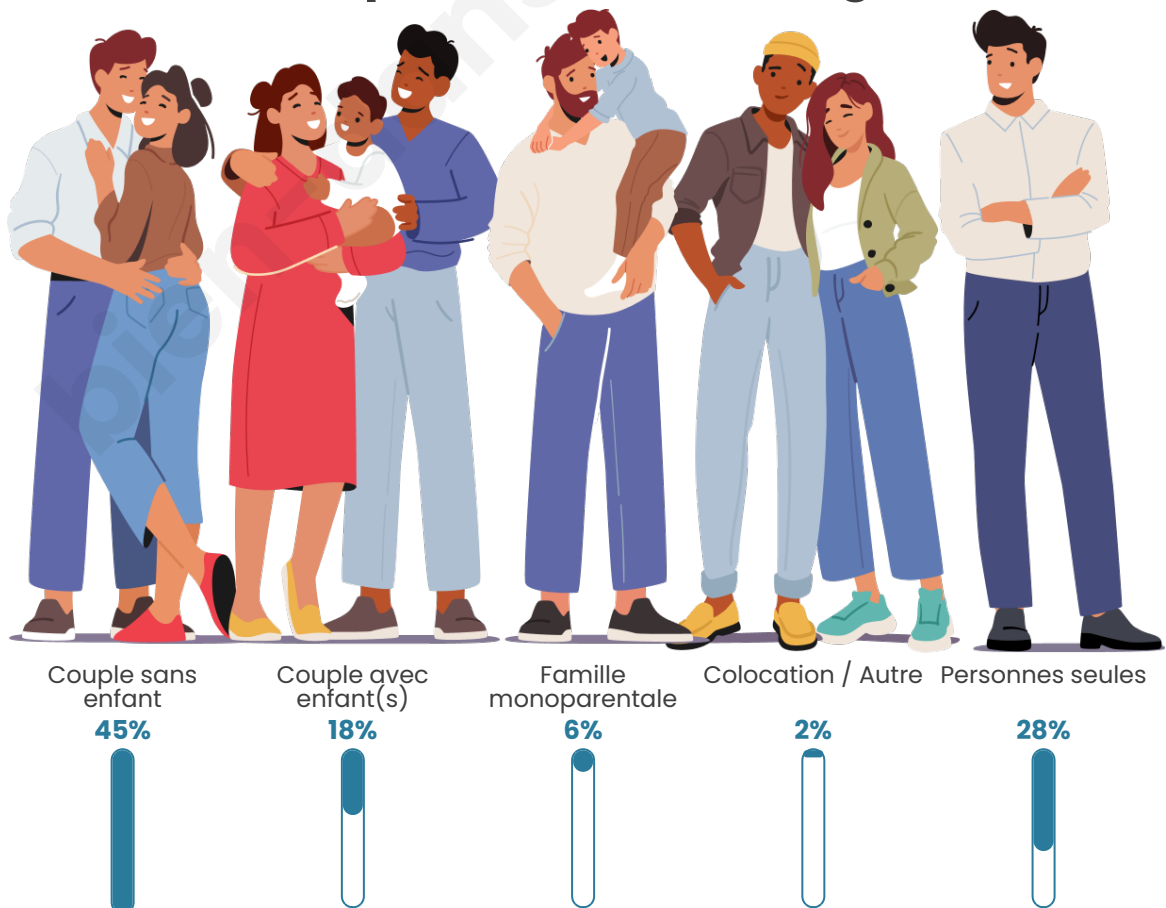

Tranche d'âge

Activité professionnelle

Niveau de diplôme

Composition des ménages

Profils électoraux

Premier tour

	Emmanuel MACRON	34.76 %
	Marine LE PEN	31.82 %
	Jean-Luc MÉLENCHON	8.65 %
	Valérie PÉCRESSÉ	6.60 %
	Éric ZEMMOUR	5.88 %
	Yannick JADOT	3.57 %
	Jean LASSALLE	2.58 %
	Fabien ROUSSEL	2.05 %
	Nicolas DUPONT- AIGNAN	1.60 %
	Anne HIDALGO	1.52 %
	Philippe POUTOU	0.62 %
	Nathalie ARTHAUD	0.36 %