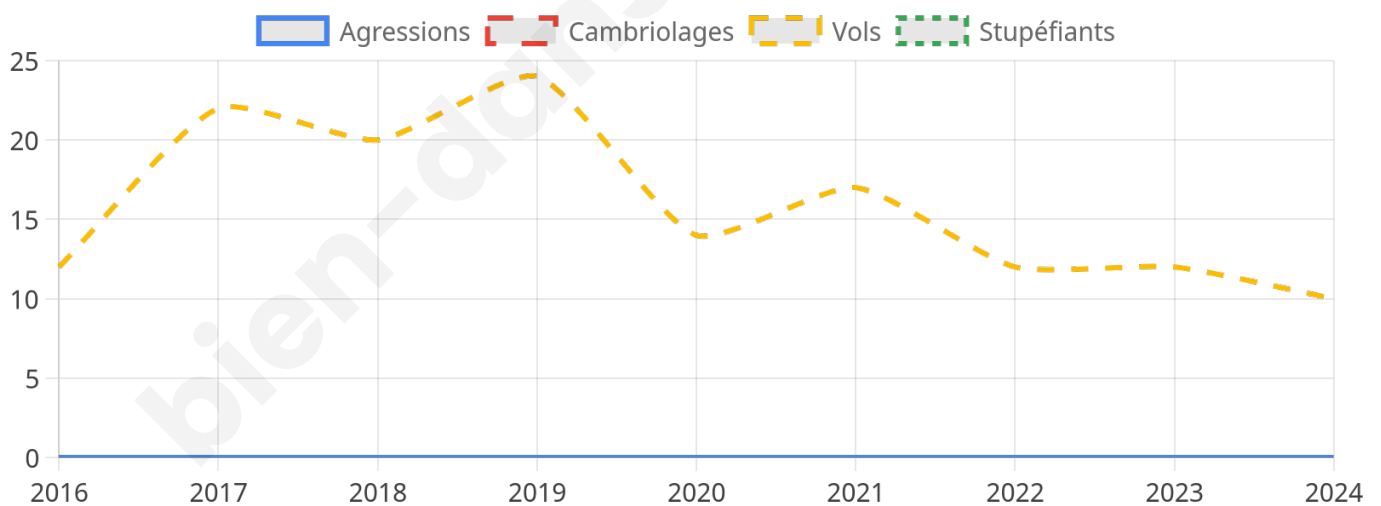

1 644 inscrits

Participation : 78.95%

Votes blancs : 2.00%

Votes nuls : 0.46%

Second tour

	Emmanuel MACRON	48,31 %
	Marine LE PEN	51,69 %

1 643 inscrits

Participation : 77.85%

Votes blancs : 7.19%

Votes nuls : 2.5%

Sécurité

Agressions physiques / sexuelles

0

Cambriolages

0

Vols / dégradations

10

Stupéfiants

0

Evolution du nombre d'infractions

Pour comparer

(en proportion du nombre d'habitants)

■ Ville ■ Département ■ Région

Sources : Bases statistiques communale, départementale et régionale de la délinquance enregistrée par la police et la gendarmerie nationales selon les dernières parutions officielles de 2025 portant sur l'année 2024 ([data.gouv](https://data.gouv.fr)).