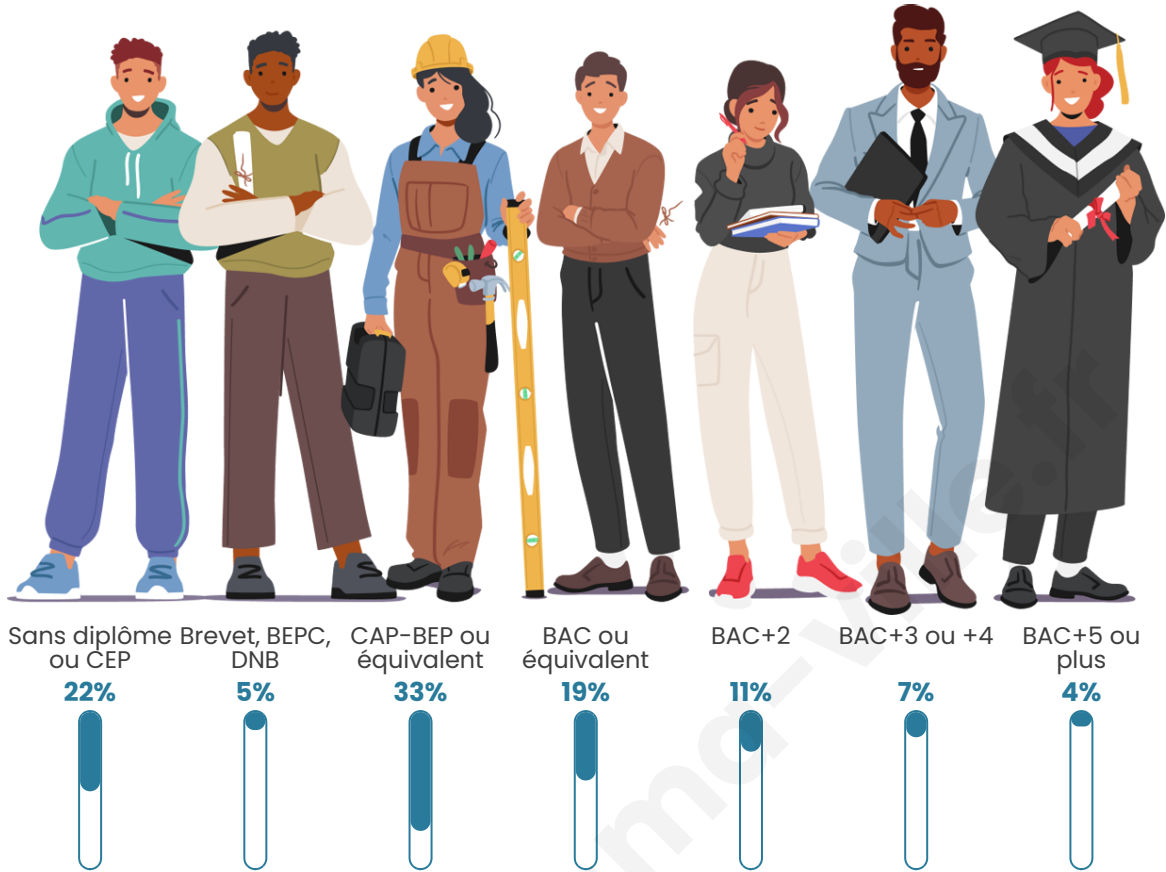

1 780

Age moyen

53 ans

Pop active

33.2%

Taux chômage

11.7%

Pop densité

Tranche d'âge

Activité professionnelle

Niveau de diplôme

Composition des ménages

Profils électoraux

Premier tour

	Marine LE PEN	30.33 %
	Emmanuel MACRON	25.59 %
	Jean-Luc MÉLENCHON	14.85 %
	Éric ZEMMOUR	7.90 %
	Valérie PÉCRESE	6.16 %
	Jean LASSALLE	3.63 %
	Yannick JADOT	3.63 %
	Nicolas DUPONT-AIGNAN	3.08 %
	Fabien ROUSSEL	1.82 %
	Anne HIDALGO	1.34 %
	Nathalie ARTHAUD	0.87 %
	Philippe POUTOU	0.79 %