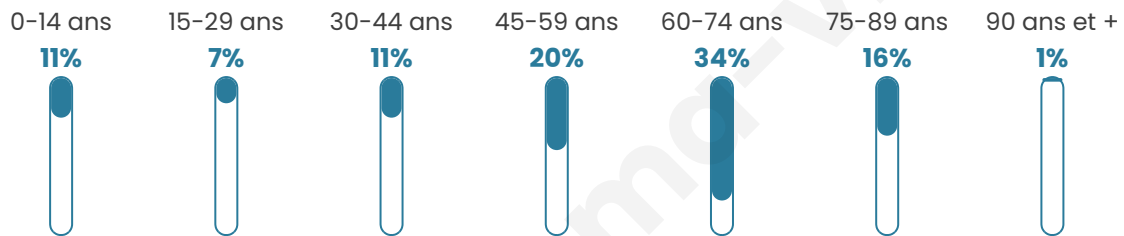

1 780

Age moyen

53 ans

Pop active

33.2%

Taux chômage

11.7%

Pop densité

356 h/km²

Revenu moyen

23 180 €/an

Evolution du nombre d'habitants

Sources : Institut national de la statistique et des études économiques (insee) selon Les dernières parutions officielles de 2024 portant sur les années 2020, 2021 et 2022.

Tranche d'âge

Activité professionnelle

Niveau de diplôme

Composition des ménages

Profils électoraux

Premier tour

	Marine LE PEN	30.33 %
	Emmanuel MACRON	25.59 %
	Jean-Luc MÉLENCHON	14.85 %
	Éric ZEMMOUR	7.90 %
	Valérie PÉCRESE	6.16 %
	Jean LASSALLE	3.63 %
	Yannick JADOT	3.63 %
	Nicolas DUPONT-AIGNAN	3.08 %
	Fabien ROUSSEL	1.82 %
	Anne HIDALGO	1.34 %
	Nathalie ARTHAUD	0.87 %
	Philippe POUTOU	0.79 %

1 644 inscrits

Participation : 78.95%

Votes blancs : 2.00%

Votes nuls : 0.46%

Second tour

	Emmanuel MACRON	48,31 %
	Marine LE PEN	51,69 %

1 643 inscrits

Participation : 77.85%