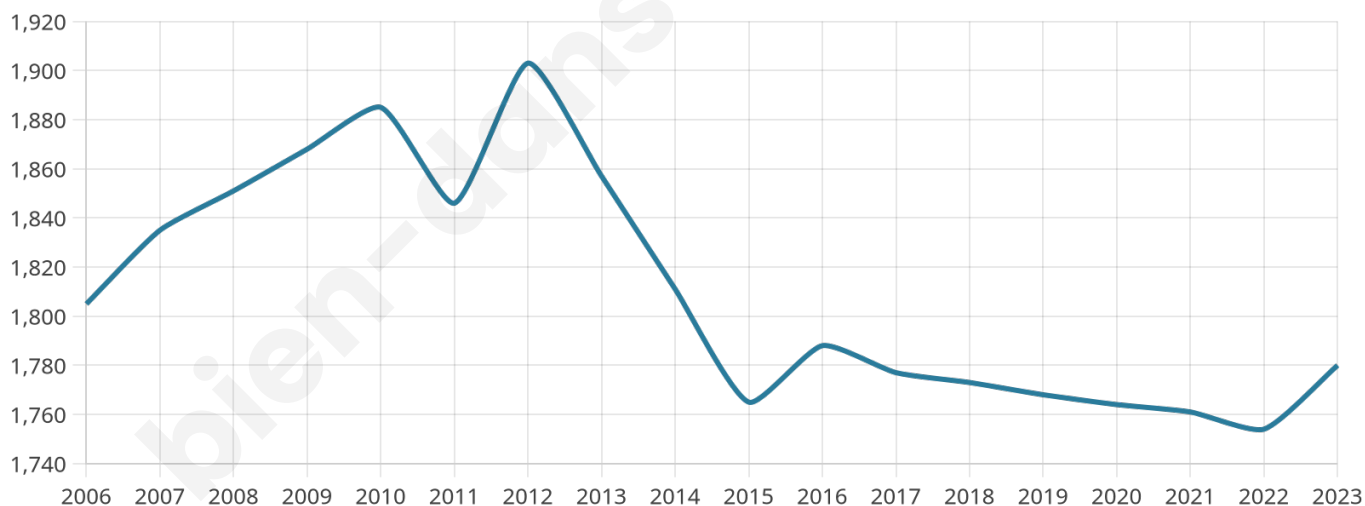

Version web

Ville de Port-des-Barques

Présenté par

BIEN dans
ma **VILLE** 

Sommaire

Situation géographique	3
Statistiques sur la population	4
Evolution du nombre d'habitants	4
Tranche d'âge	5
0-14 ans	5
15-29 ans	5
30-44 ans	5
45-59 ans	5
60-74 ans	5
75-89 ans	5
90 ans et +	5
Activité professionnelle	5
Agriculteurs	5
Artisans, Commerçants	5
Cadres et sup.	5
Professions intermédiaires	5
Employé	5
Ouvrier	5
Retraité	5
Autres	5
Niveau de diplôme	6
Sans diplôme ou CEP	6
Brevet, BEPC, DNB	6
CAP-BEP ou équivalent	6
BAC ou équivalent	6
BAC+2	6
BAC+3 ou +4	6
BAC+5 ou plus	6
Composition des ménages	6
Couple sans enfant	6
Couple avec enfant(s)	6
Famille monoparentale	6
Colocation / Autre	6
Personnes seules	6
Profils électoraux	7
Premier tour	7
Sécurité	8
Evolution du nombre d'infractions	8
Pour comparer	9
Services à la population	10
Commerce	10
Éducation	10
Villes autour de Port-des-Barques	11

1 780

Age moyen

53 ans

Pop active

33.2%

Taux chômage

11.7%

Pop densité

356 h/km²

Revenu moyen

23 180 €/an

Evolution du nombre d'habitants

Sources : Institut national de la statistique et des études économiques (insee) selon Les dernières parutions officielles de 2024 portant sur les années 2020, 2021 et 2022.