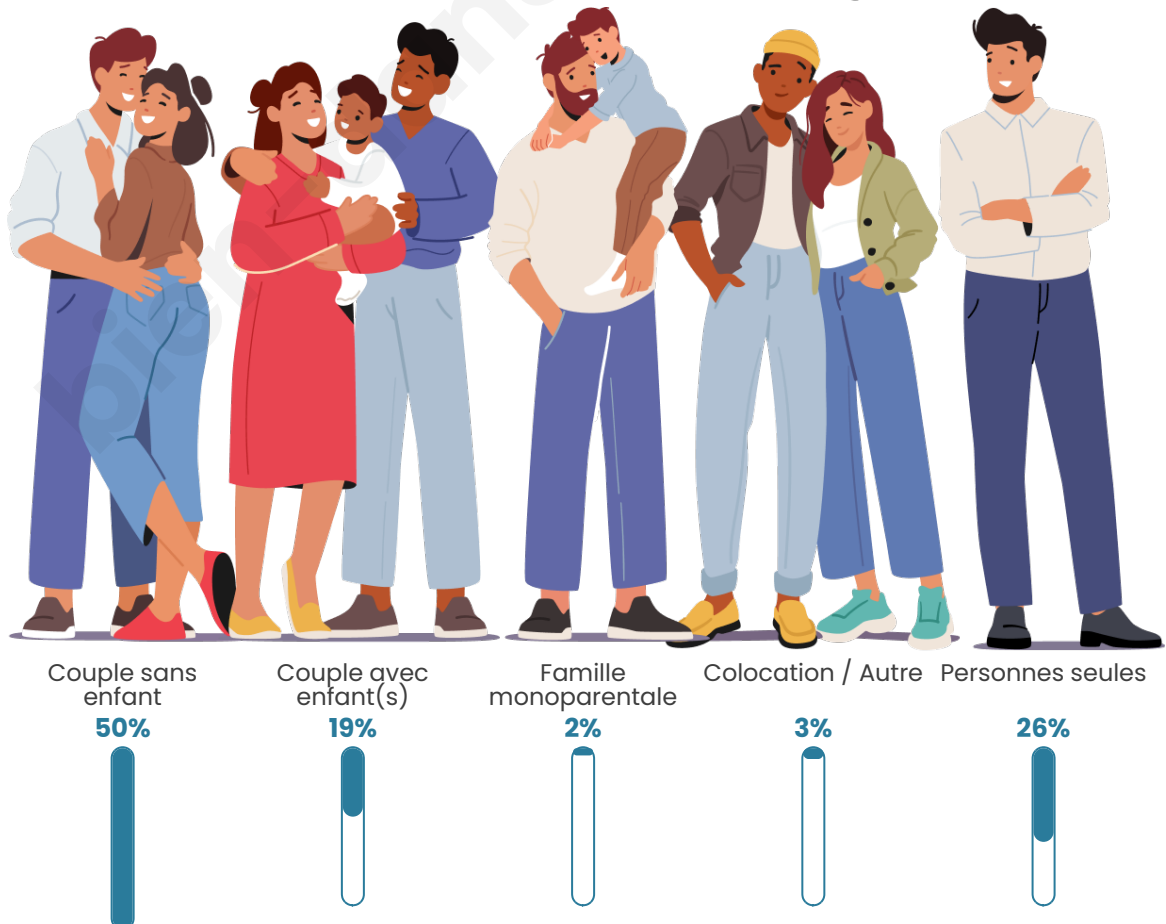

Tranche d'âge

Activité professionnelle

Niveau de diplôme

Composition des ménages

Profils électoraux

Premier tour

	Marine LE PEN	30.33 %
	Emmanuel MACRON	25.59 %
	Jean-Luc MÉLENCHON	14.85 %
	Éric ZEMMOUR	7.90 %
	Valérie PÉCRESE	6.16 %
	Jean LASSALLE	3.63 %
	Yannick JADOT	3.63 %
	Nicolas DUPONT-AIGNAN	3.08 %
	Fabien ROUSSEL	1.82 %
	Anne HIDALGO	1.34 %
	Nathalie ARTHAUD	0.87 %
	Philippe POUTOU	0.79 %