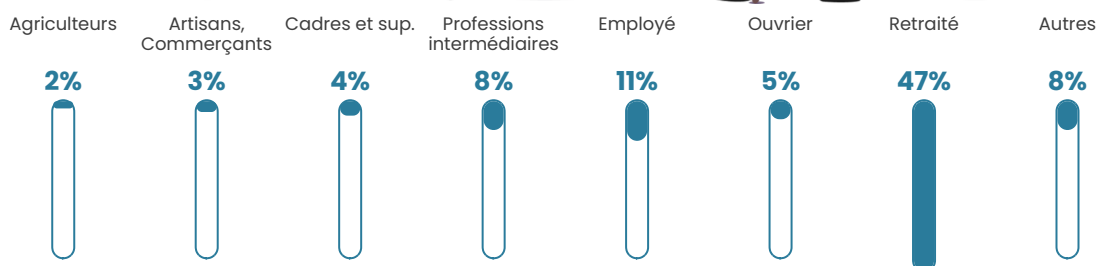

356 h/km²

Revenu moyen

23 180 €/an

Evolution du nombre d'habitants

Sources : Institut national de la statistique et des études économiques (insee) selon Les dernières parutions officielles de 2024 portant sur les années 2020, 2021 et 2022.

Tranche d'âge

Activité professionnelle

Niveau de diplôme

Composition des ménages

Profils électoraux

Premier tour

	Marine LE PEN	30.33 %
	Emmanuel MACRON	25.59 %
	Jean-Luc MÉLENCHON	14.85 %
	Éric ZEMMOUR	7.90 %
	Valérie PÉCRESE	6.16 %
	Jean LASSALLE	3.63 %
	Yannick JADOT	3.63 %
	Nicolas DUPONT-AIGNAN	3.08 %
	Fabien ROUSSEL	1.82 %
	Anne HIDALGO	1.34 %
	Nathalie ARTHAUD	0.87 %
	Philippe POUTOU	0.79 %