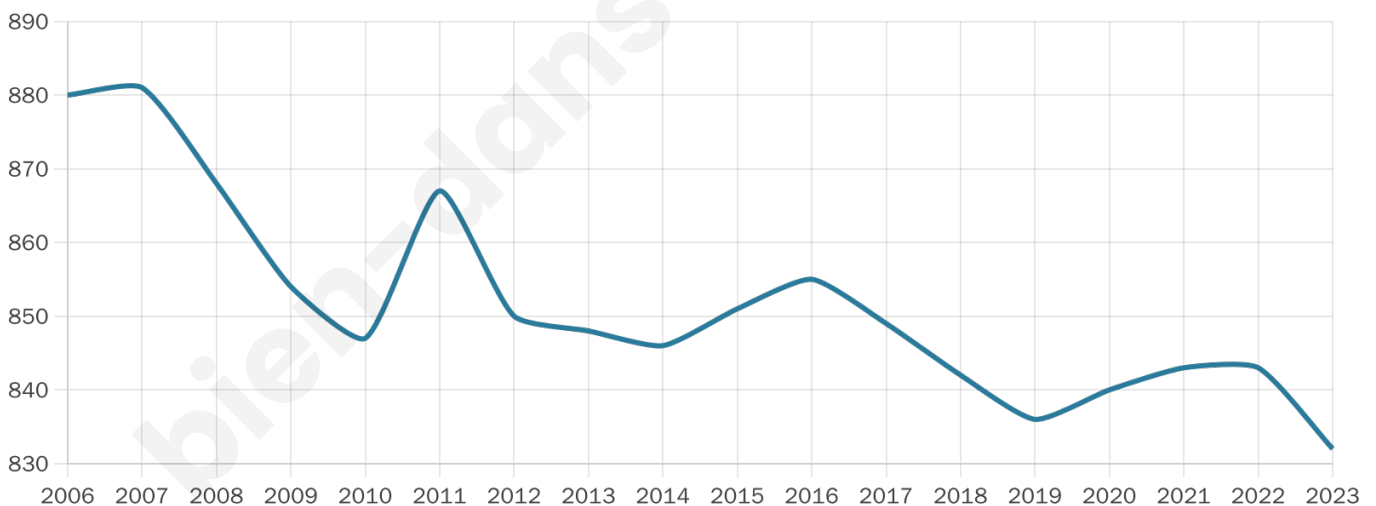

Version web

Ville de Port

Présenté par

BIEN dans
ma **VILLE** 

Sommaire

Situation géographique	3
Statistiques sur la population	4
Evolution du nombre d'habitants	4
Tranche d'âge	5
0-14 ans	5
15-29 ans	5
30-44 ans	5
45-59 ans	5
60-74 ans	5
75-89 ans	5
90 ans et +	5
Activité professionnelle	5
Agriculteurs	5
Artisans, Commerçants	5
Cadres et sup.	5
Professions intermédiaires	5
Employé	5
Ouvrier	5
Retraité	5
Autres	5
Niveau de diplôme	6
Sans diplôme ou CEP	6
Brevet, BEPC, DNB	6
CAP-BEP ou équivalent	6
BAC ou équivalent	6
BAC+2	6
BAC+3 ou +4	6
BAC+5 ou plus	6
Composition des ménages	6
Couple sans enfant	6
Couple avec enfant(s)	6
Famille monoparentale	6
Colocation / Autre	6
Personnes seules	6
Profil électoraux	7
Premier tour	7
Sécurité	8
Evolution du nombre d'infractions	8
Pour comparer	9
Services à la population	10
Commerce	10
Éducation	10
Villes autour de Port	12
Avis sur la ville de Port	13
Moyenne par critère	13
Villes autour de Port	13
Répartition des avis par note	13
Répartition des avis par note	13

Age moyen

43 ans

Pop active

46.2%

Taux chômage

6.9%

Pop densité

208 h/km²

Revenu moyen

22 270 €/an

Evolution du nombre d'habitants

Sources : Institut national de la statistique et des études économiques (insee) selon Les dernières parutions officielles de 2024 portant sur les années 2020, 2021 et 2022.