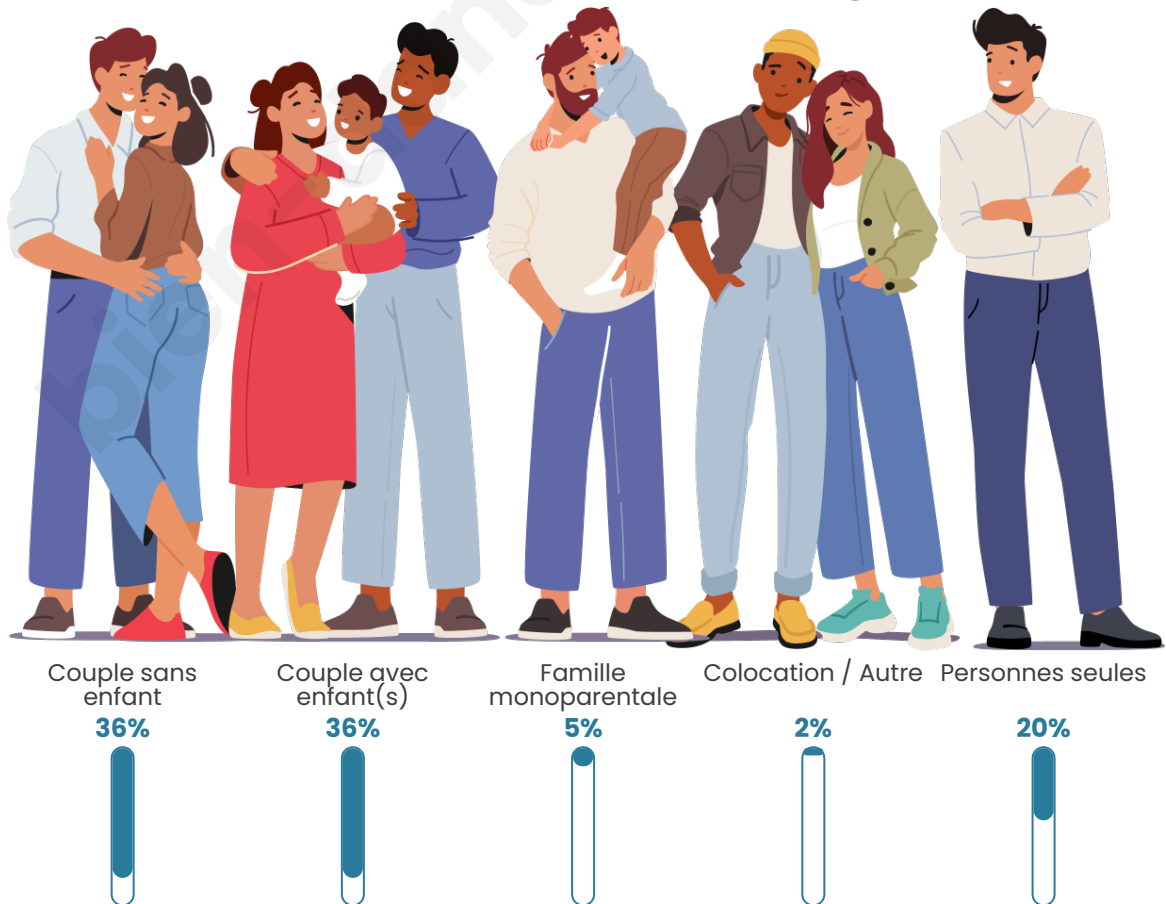

Tranche d'âge

Activité professionnelle

Niveau de diplôme

Composition des ménages

Profils électoraux

Premier tour

	Emmanuel MACRON	27.93 %
	Marine LE PEN	25.00 %
	Jean-Luc MÉLENCHON	17.57 %
	Éric ZEMMOUR	9.01 %
	Valérie PÉCRESE	5.86 %
	Yannick JADOT	4.50 %
	Jean LASSALLE	4.28 %
	Philippe POUTOU	1.58 %
	Fabien ROUSSEL	1.35 %
	Nicolas DUPONT- AIGNAN	1.35 %
	Nathalie ARTHAUD	0.90 %
	Anne HIDALGO	0.68 %