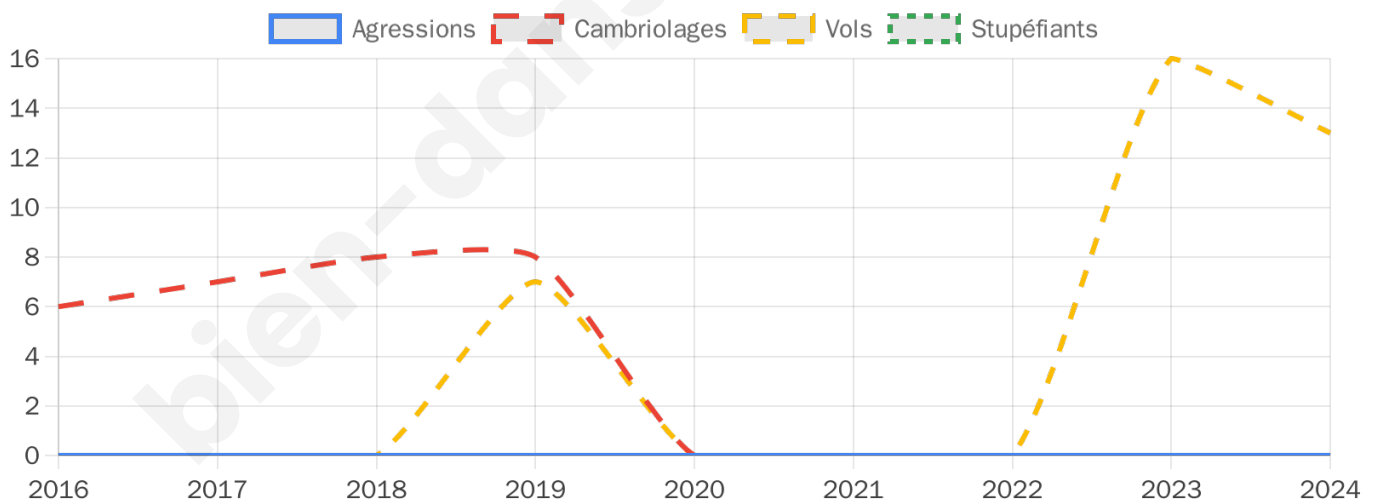

580 inscrits

Participation : 79.48%
Votes blancs : 2.82%
Votes nuls : 0.87%

Second tour

	Emmanuel MACRON	55,36 %
	Marine LE PEN	44,64 %

578 inscrits

Participation : 78.03%
Votes blancs : 7.76%
Votes nuls : 3.33%

0

Evolution du nombre d'infractions

Pour comparer

(en proportion du nombre d'habitants)

Sources : Bases statistiques communale, départementale et régionale de la délinquance enregistrée par la police et la gendarmerie nationales selon les dernières parutions officielles de 2025 portant sur l'année 2024 ([data.gouv](https://data.gouv.fr)).