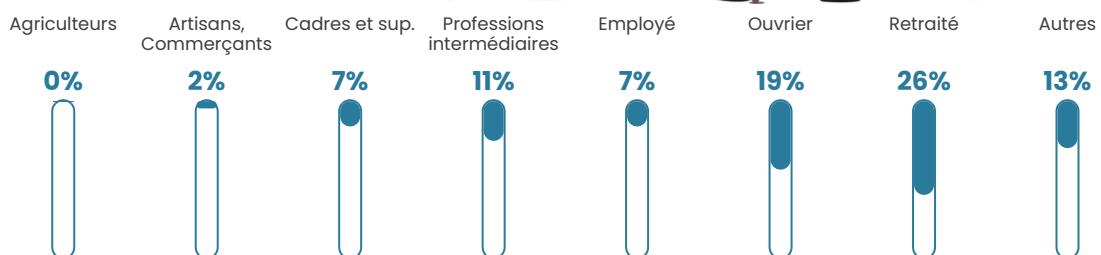

Revenu moyen

22 270 €/an

Evolution du nombre d'habitants

Sources : Institut national de la statistique et des études économiques (insee) selon Les dernières parutions officielles de 2024 portant sur les années 2020, 2021 et 2022.

Tranche d'âge

Activité professionnelle

Niveau de diplôme

Composition des ménages

Profils électoraux

Premier tour

	Emmanuel MACRON	27.93 %
	Marine LE PEN	25.00 %
	Jean-Luc MÉLENCHON	17.57 %
	Éric ZEMMOUR	9.01 %
	Valérie PÉCRESE	5.86 %
	Yannick JADOT	4.50 %
	Jean LASSALLE	4.28 %
	Philippe POUTOU	1.58 %
	Fabien ROUSSEL	1.35 %
	Nicolas DUPONT- AIGNAN	1.35 %
	Nathalie ARTHAUD	0.90 %
	Anne HIDALGO	0.68 %