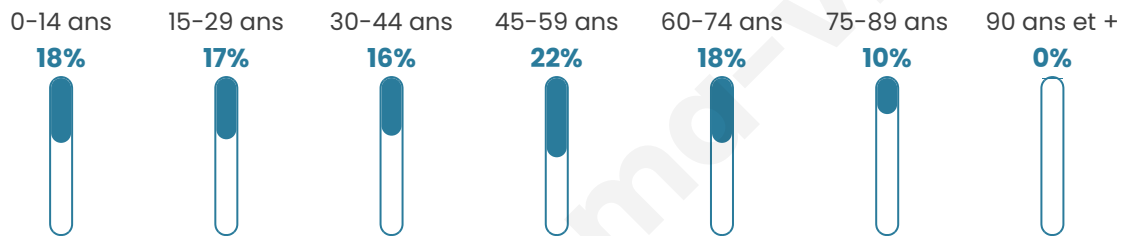

Age moyen

43 ans

Pop active

46.2%

Taux chômage

6.9%

Pop densité

208 h/km²

Revenu moyen

22 270 €/an

Evolution du nombre d'habitants

Sources : Institut national de la statistique et des études économiques (insee) selon Les dernières parutions officielles de 2024 portant sur les années 2020, 2021 et 2022.

Tranche d'âge

Activité professionnelle

Niveau de diplôme

Composition des ménages

Profils électoraux

Premier tour

	Emmanuel MACRON	27.93 %
	Marine LE PEN	25.00 %
	Jean-Luc MÉLENCHON	17.57 %
	Éric ZEMMOUR	9.01 %
	Valérie PÉCRESE	5.86 %
	Yannick JADOT	4.50 %
	Jean LASSALLE	4.28 %
	Philippe POUTOU	1.58 %
	Fabien ROUSSEL	1.35 %
	Nicolas DUPONT- AIGNAN	1.35 %
	Nathalie ARTHAUD	0.90 %
	Anne HIDALGO	0.68 %