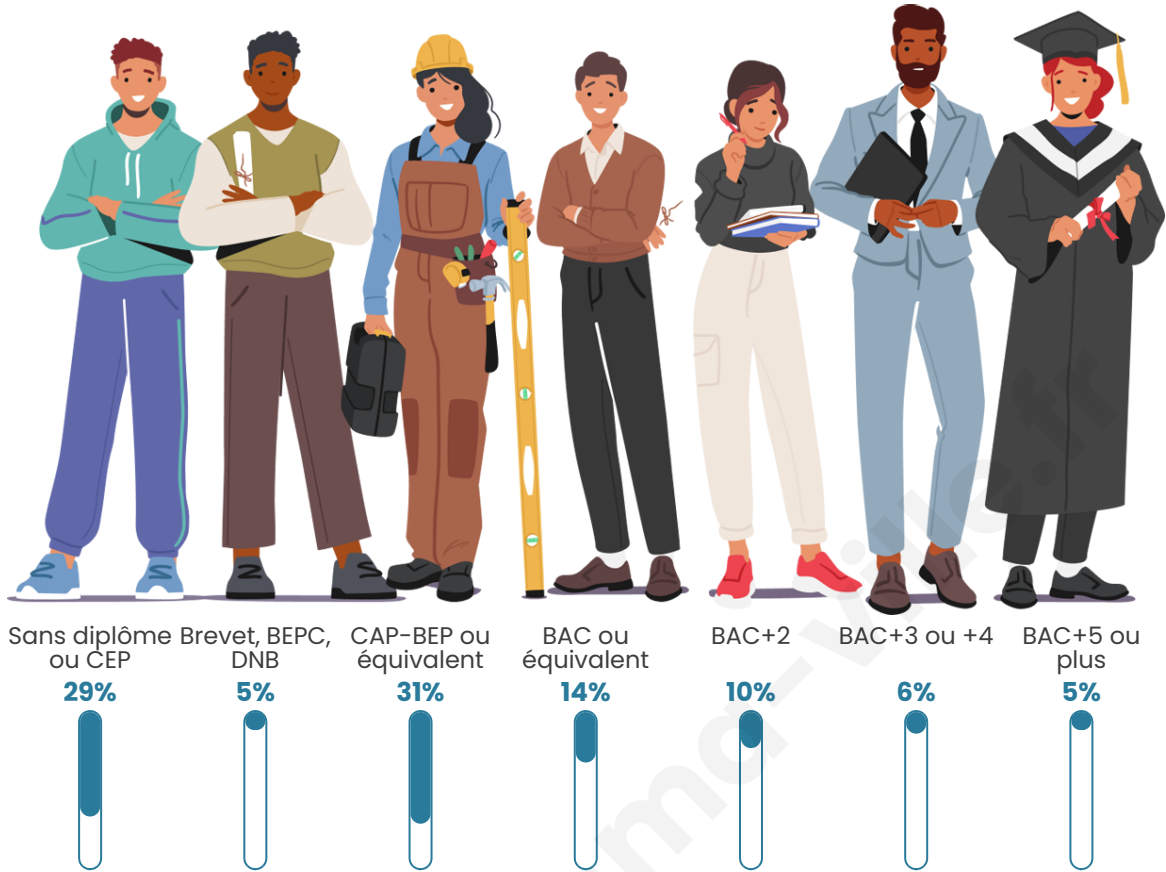

Tranche d'âge

Activité professionnelle

Niveau de diplôme

Composition des ménages

Profils électoraux

Premier tour

	Emmanuel MACRON	27.93 %
	Marine LE PEN	25.00 %
	Jean-Luc MÉLENCHON	17.57 %
	Éric ZEMMOUR	9.01 %
	Valérie PÉCRESE	5.86 %
	Yannick JADOT	4.50 %
	Jean LASSALLE	4.28 %
	Philippe POUTOU	1.58 %
	Fabien ROUSSEL	1.35 %
	Nicolas DUPONT- AIGNAN	1.35 %
	Nathalie ARTHAUD	0.90 %
	Anne HIDALGO	0.68 %