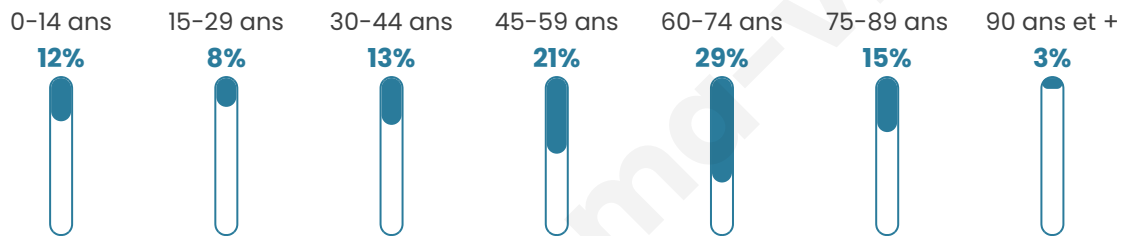

# Statistiques sur la population

Nombre d'habitants

**1 753**

Age moyen

**52 ans**

Pop active

**36.3%**

Taux chômage

**6.6%**

Pop densité

**159 h/km<sup>2</sup>**

Revenu moyen

**25 640 €/an**

## Evolution du nombre d'habitants

Sources : Institut national de la statistique et des études économiques (insee) selon Les dernières parutions officielles de 2024 portant sur les années 2020, 2021 et 2022.

## Tranche d'âge