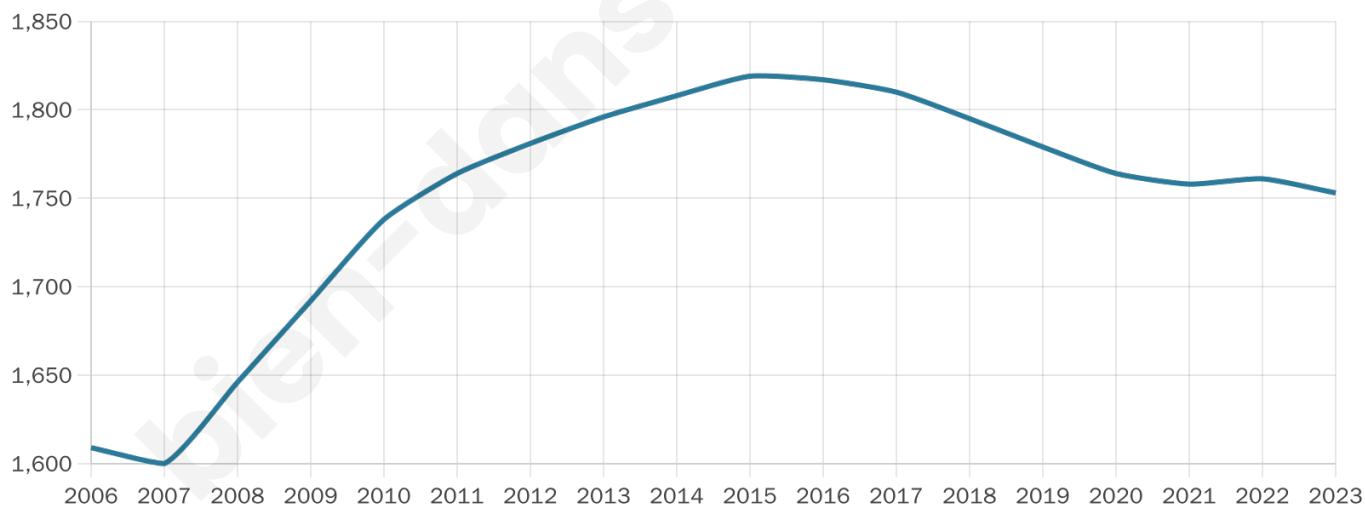

# Statistiques sur la population

Nombre d'habitants

**1 753**

Age moyen

**52 ans**

Pop active

**36.3%**

Taux chômage

**6.6%**

Pop densité

**159 h/km<sup>2</sup>**

Revenu moyen

**25 640 €/an**

## Evolution du nombre d'habitants

Sources : Institut national de la statistique et des études économiques (insee) selon Les dernières parutions officielles de 2024 portant sur les années 2020, 2021 et 2022.