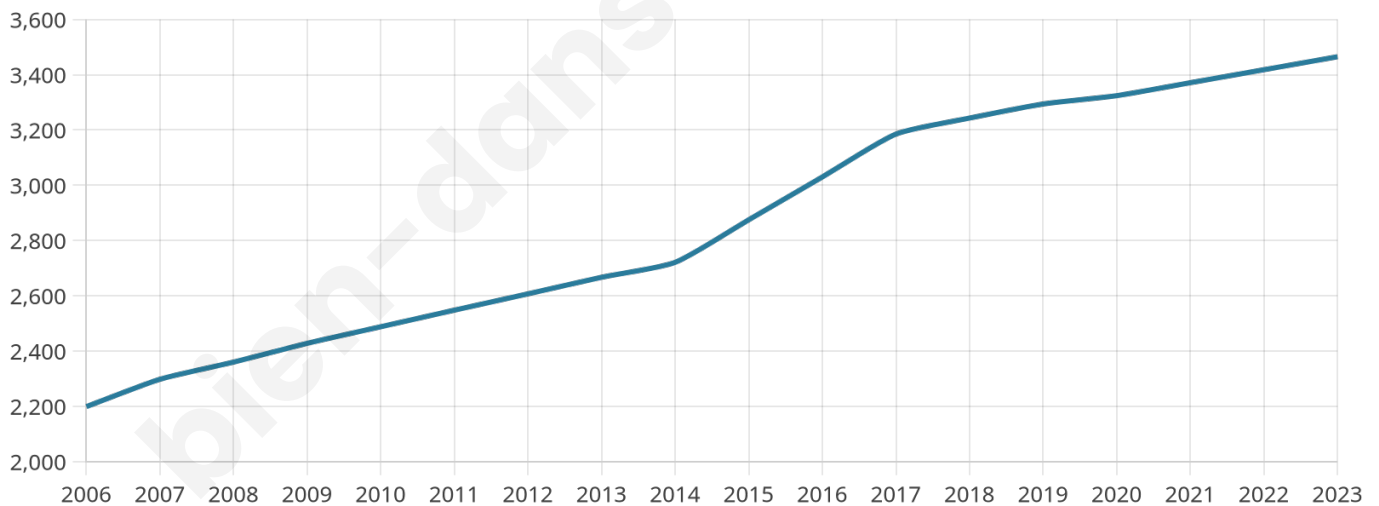

# Statistiques sur la population

Nombre d'habitants

**3 465**

Age moyen

**40 ans**

Pop active

**47%**

Taux chômage

**5.7%**

Pop densité

**23 h/km<sup>2</sup>**

Revenu moyen

**24 540 €/an**

## Evolution du nombre d'habitants

Sources : Institut national de la statistique et des études économiques (insee) selon Les dernières parutions officielles de 2024 portant sur les années 2020, 2021 et 2022.