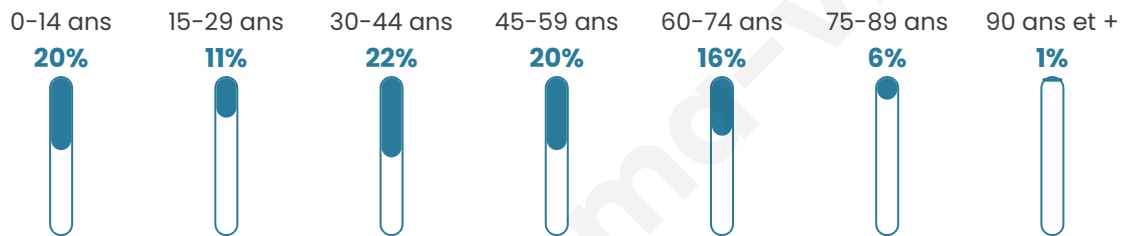

# Statistiques sur la population

Nombre d'habitants

**3 465**

Age moyen

**40 ans**

Pop active

**47%**

Taux chômage

**5.7%**

Pop densité

**23 h/km<sup>2</sup>**

Revenu moyen

**24 540 €/an**

## Evolution du nombre d'habitants

Sources : Institut national de la statistique et des études économiques (insee) selon Les dernières parutions officielles de 2024 portant sur les années 2020, 2021 et 2022.

## Tranche d'âge