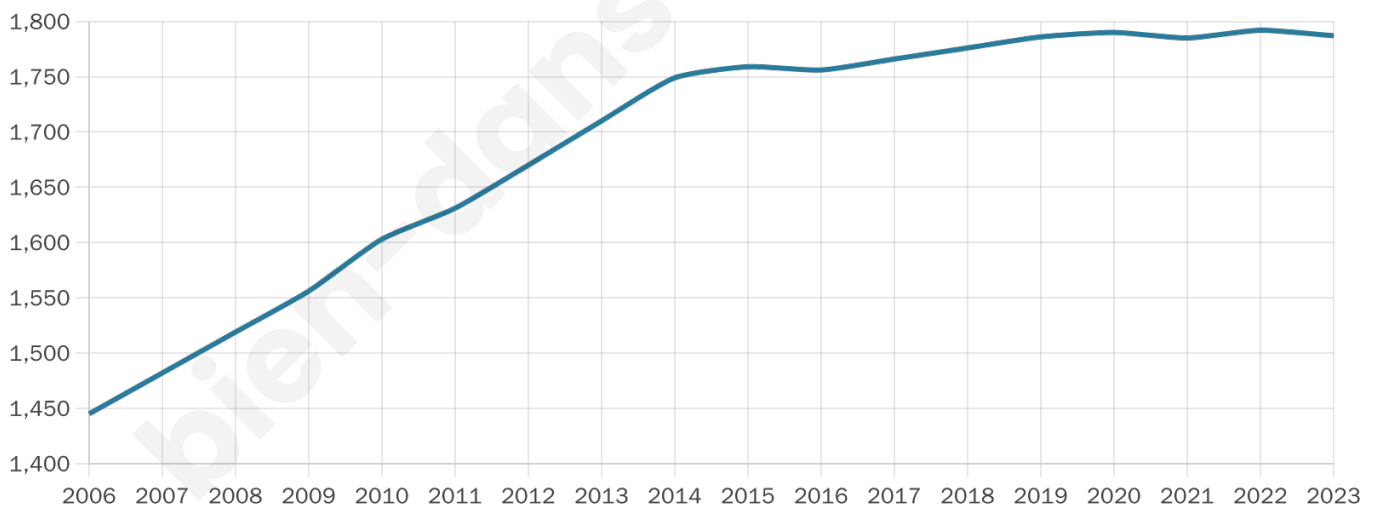

# Statistiques sur la population

Nombre d'habitants

**1 787**

Age moyen

**40 ans**

Pop active

**48.6%**

Taux chômage

**7.1%**

Pop densité

**119 h/km<sup>2</sup>**

Revenu moyen

**24 030 €/an**

## Evolution du nombre d'habitants

Sources : Institut national de la statistique et des études économiques (insee) selon Les dernières parutions officielles de 2024 portant sur les années 2020, 2021 et 2022.