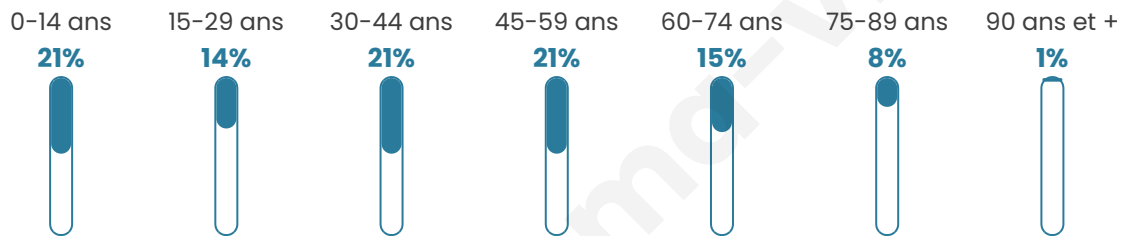

# Statistiques sur la population

Nombre d'habitants

**1 787**

Age moyen

**40 ans**

Pop active

**48.6%**

Taux chômage

**7.1%**

Pop densité

**119 h/km<sup>2</sup>**

Revenu moyen

**24 030 €/an**

## Evolution du nombre d'habitants

Sources : Institut national de la statistique et des études économiques (insee) selon Les dernières parutions officielles de 2024 portant sur les années 2020, 2021 et 2022.

## Tranche d'âge