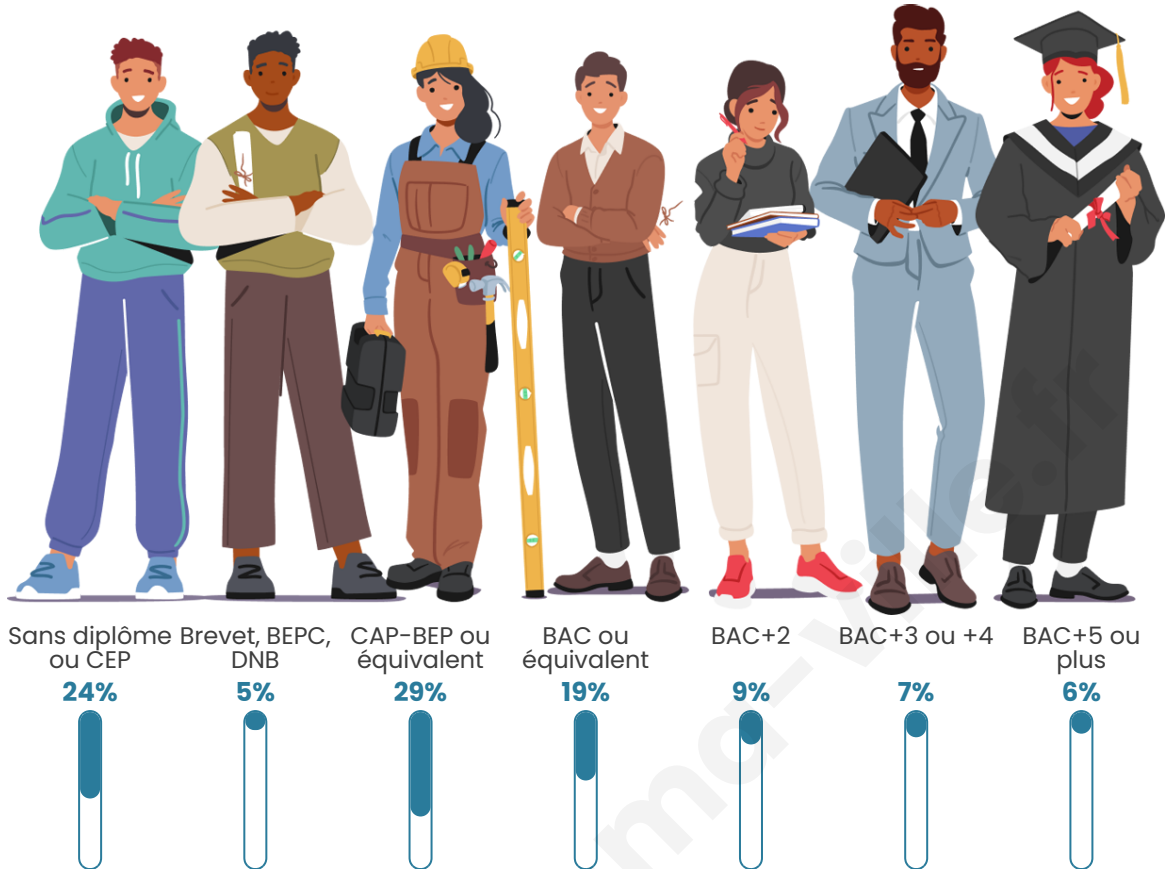

Nombre d'habitants

3 382

Age moyen

37 ans

Pop active

42.6%

Taux chômage

9.9%

Tranche d'âge

Activité professionnelle

Niveau de diplôme

Composition des ménages

Profils électoraux

Premier tour

	Marine LE PEN	30.57 %
	Jean-Luc MÉLENCHON	26.87 %
	Emmanuel MACRON	20.70 %
	Éric ZEMMOUR	6.54 %
	Valérie PÉCRESE	3.41 %
	Fabien ROUSSEL	2.98 %
	Yannick JADOT	2.83 %
	Jean LASSALLE	2.61 %
	Anne HIDALGO	1.31 %
	Nicolas DUPONT-AIGNAN	1.02 %
	Nathalie ARTHAUD	0.58 %
	Philippe POUTOU	0.58 %