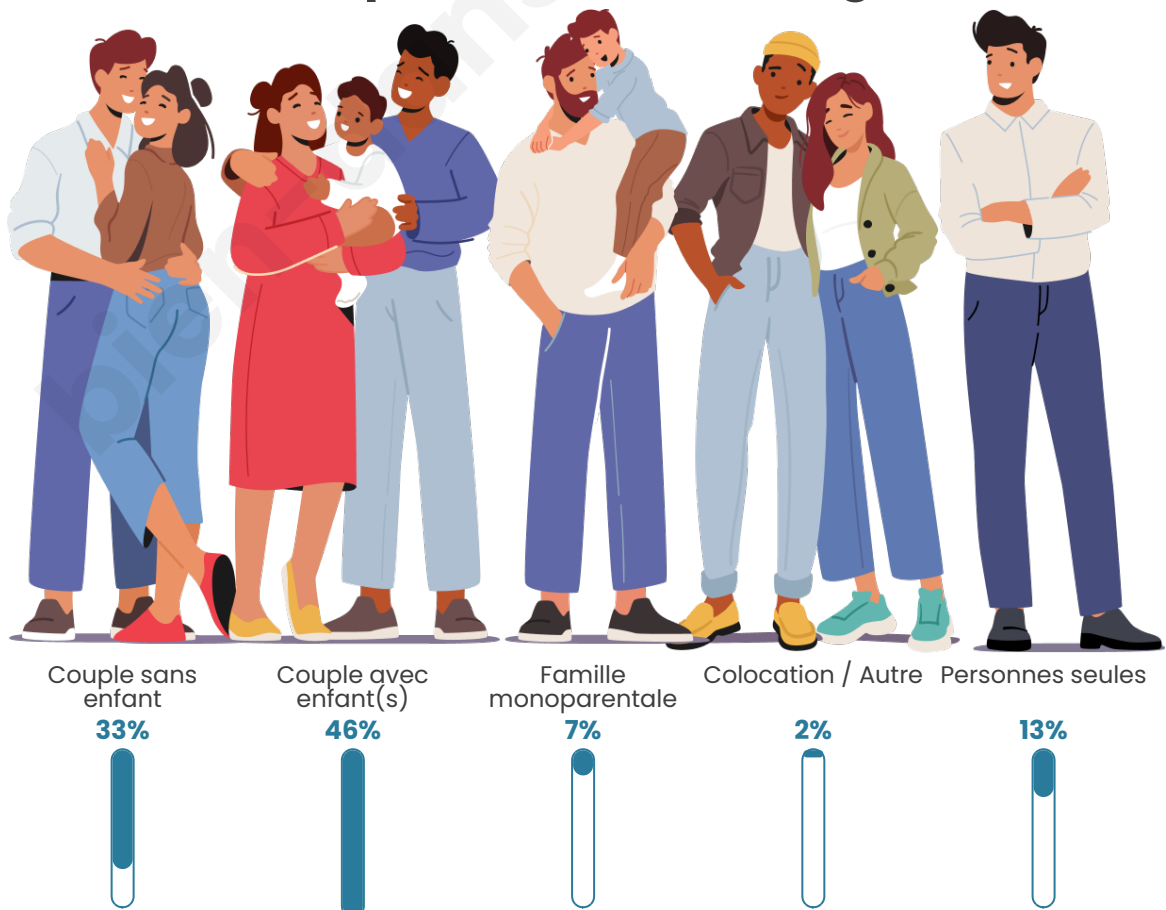

Tranche d'âge

Activité professionnelle

Niveau de diplôme

Composition des ménages

Profils électoraux

Premier tour

	Marine LE PEN	30.57 %
	Jean-Luc MÉLENCHON	26.87 %
	Emmanuel MACRON	20.70 %
	Éric ZEMMOUR	6.54 %
	Valérie PÉCRESE	3.41 %
	Fabien ROUSSEL	2.98 %
	Yannick JADOT	2.83 %
	Jean LASSALLE	2.61 %
	Anne HIDALGO	1.31 %
	Nicolas DUPONT-AIGNAN	1.02 %
	Nathalie ARTHAUD	0.58 %
	Philippe POUTOU	0.58 %