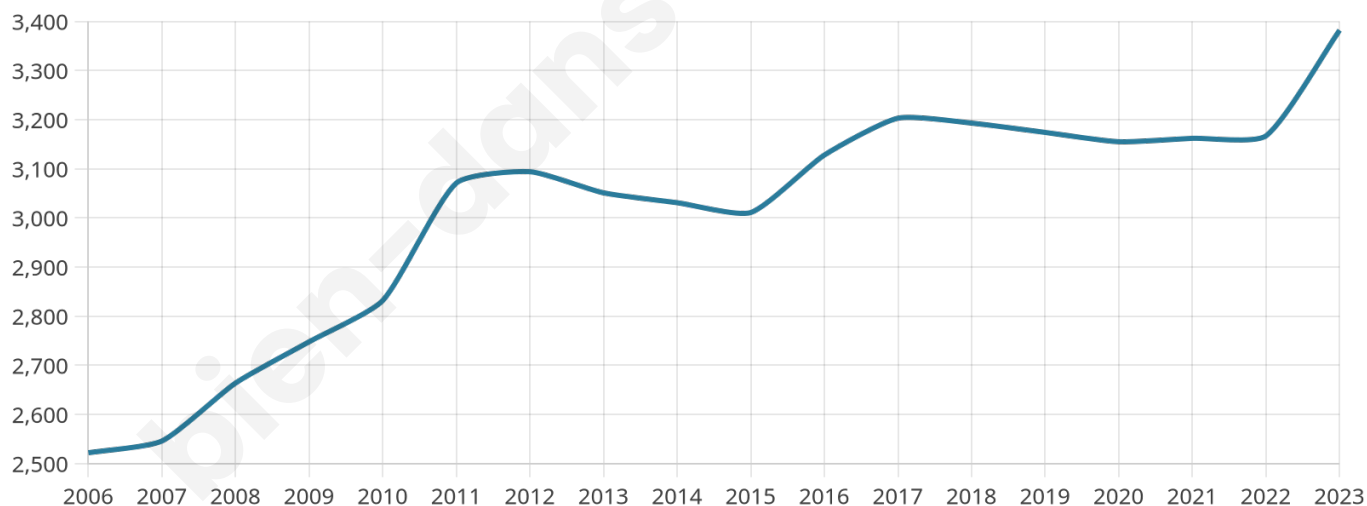

Nombre d'habitants

3 382

Age moyen

37 ans

Pop active

42.6%

Taux chômage

9.9%

Pop densité

846 h/km²

Revenu moyen

24 860 €/an

Evolution du nombre d'habitants

Sources : Institut national de la statistique et des études économiques (insee) selon Les dernières parutions officielles de 2024 portant sur les années 2020, 2021 et 2022.

Tranche d'âge

Activité professionnelle

Niveau de diplôme

Composition des ménages

Profils électoraux

Premier tour

	Marine LE PEN	30.57 %
	Jean-Luc MÉLENCHON	26.87 %
	Emmanuel MACRON	20.70 %
	Éric ZEMMOUR	6.54 %
	Valérie PÉCRESE	3.41 %
	Fabien ROUSSEL	2.98 %
	Yannick JADOT	2.83 %
	Jean LASSALLE	2.61 %
	Anne HIDALGO	1.31 %
	Nicolas DUPONT-AIGNAN	1.02 %
	Nathalie ARTHAUD	0.58 %
	Philippe POUTOU	0.58 %