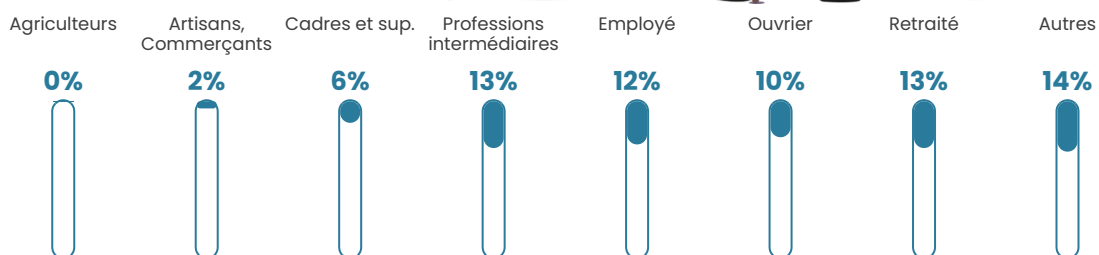

Pop densité

846 h/km²

Revenu moyen

24 860 €/an

Evolution du nombre d'habitants

Sources : Institut national de la statistique et des études économiques (insee) selon Les dernières parutions officielles de 2024 portant sur les années 2020, 2021 et 2022.

Tranche d'âge

Activité professionnelle

Niveau de diplôme

Composition des ménages

Profils électoraux

Premier tour

	Marine LE PEN	30.57 %
	Jean-Luc MÉLENCHON	26.87 %
	Emmanuel MACRON	20.70 %
	Éric ZEMMOUR	6.54 %
	Valérie PÉCRESE	3.41 %
	Fabien ROUSSEL	2.98 %
	Yannick JADOT	2.83 %
	Jean LASSALLE	2.61 %
	Anne HIDALGO	1.31 %
	Nicolas DUPONT-AIGNAN	1.02 %
	Nathalie ARTHAUD	0.58 %
	Philippe POUTOU	0.58 %