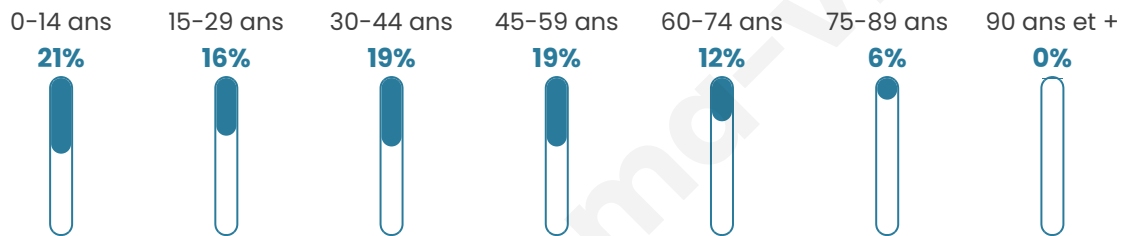

Nombre d'habitants

3 382

Age moyen

37 ans

Pop active

42.6%

Taux chômage

9.9%

Pop densité

846 h/km²

Revenu moyen

24 860 €/an

Evolution du nombre d'habitants

Sources : Institut national de la statistique et des études économiques (insee) selon Les dernières parutions officielles de 2024 portant sur les années 2020, 2021 et 2022.

Tranche d'âge

Activité professionnelle

Niveau de diplôme

Composition des ménages

Profils électoraux

Premier tour

	Marine LE PEN	30.57 %
	Jean-Luc MÉLENCHON	26.87 %
	Emmanuel MACRON	20.70 %
	Éric ZEMMOUR	6.54 %
	Valérie PÉCRESE	3.41 %
	Fabien ROUSSEL	2.98 %
	Yannick JADOT	2.83 %
	Jean LASSALLE	2.61 %
	Anne HIDALGO	1.31 %
	Nicolas DUPONT-AIGNAN	1.02 %
	Nathalie ARTHAUD	0.58 %
	Philippe POUTOU	0.58 %