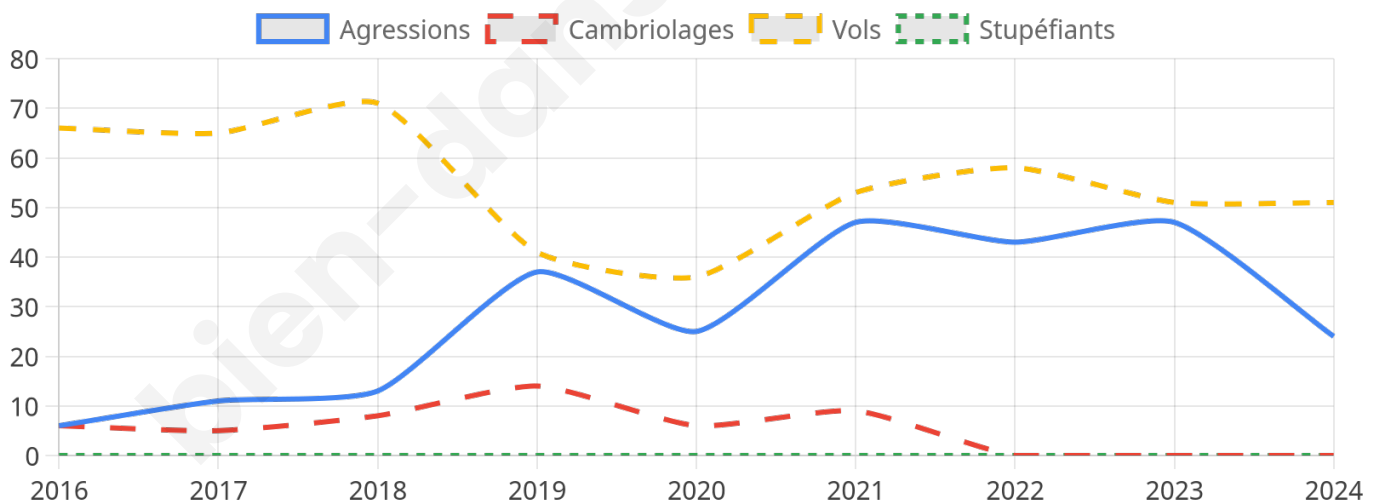

1 889 inscrits

Participation : 75.01%

Votes blancs : 1.76%

Votes nuls : 1.06%

Second tour

	Emmanuel MACRON	48,36 %
	Marine LE PEN	51,64 %

1 890 inscrits

Participation : 71.22%

Votes blancs : 7.06%

Votes nuls : 2.15%

Sécurité

Agressions physiques / sexuelles

24

Cambriolages

0

Vols / dégradations

51

Stupéfiants

0

Evolution du nombre d'infractions

Pour comparer

(en proportion du nombre d'habitants)

Sources : Bases statistiques communale, départementale et régionale de la délinquance enregistrée par la police et la gendarmerie nationales selon les dernières parutions officielles de 2025 portant sur l'année 2024 ([data.gouv](https://data.gouv.fr)).