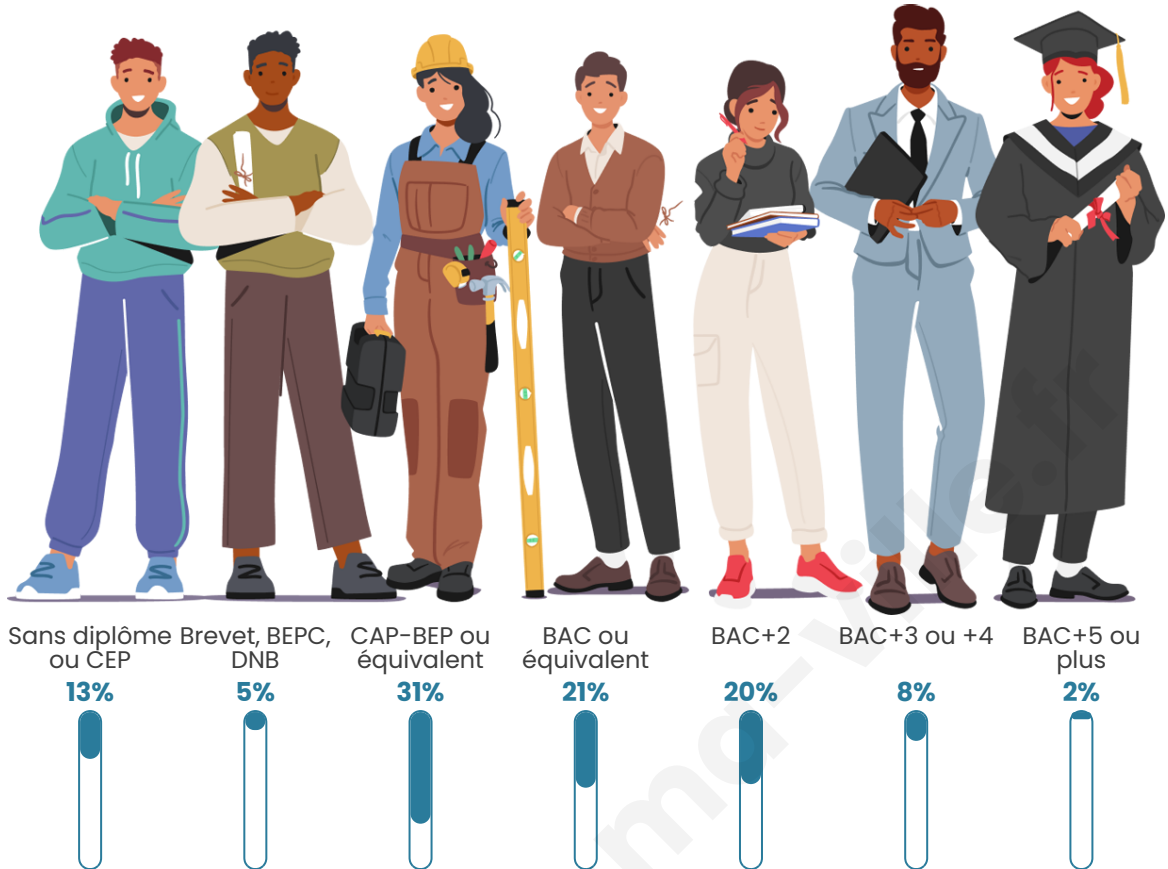

Tranche d'âge

Activité professionnelle

Niveau de diplôme

Composition des ménages

Profils électoraux

Premier tour

Marine LE PEN 38.92 %

Jean-Luc
MÉLENCHON 22.16 %