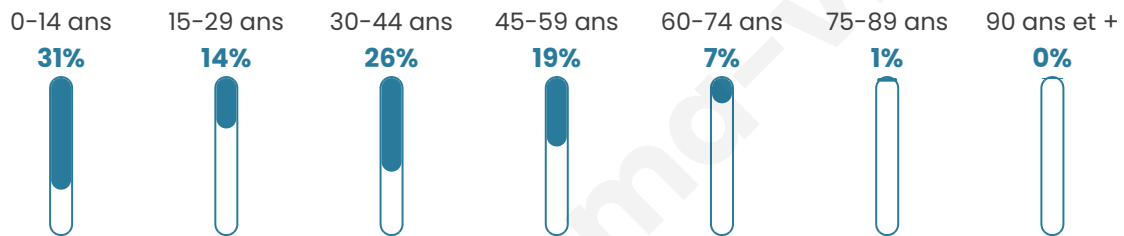

Situation géographique

i Informations clés

- **Région** : Hauts-de-France
- **Département** : Oise
- **Code postal** : 60390
- **Superficie** : 4 km²

Statistiques sur la population

Nombre d'habitants

677

Age moyen

31 ans

Pop active

51.7%

Taux chômage

6.9%

Pop densité

169 h/km²

Revenu moyen

Tranche d'âge

Activité professionnelle

Niveau de diplôme

Composition des ménages

Profils électoraux

Premier tour

Marine LE PEN 38.92 %

Jean-Luc
MÉLENCHON 22.16 %