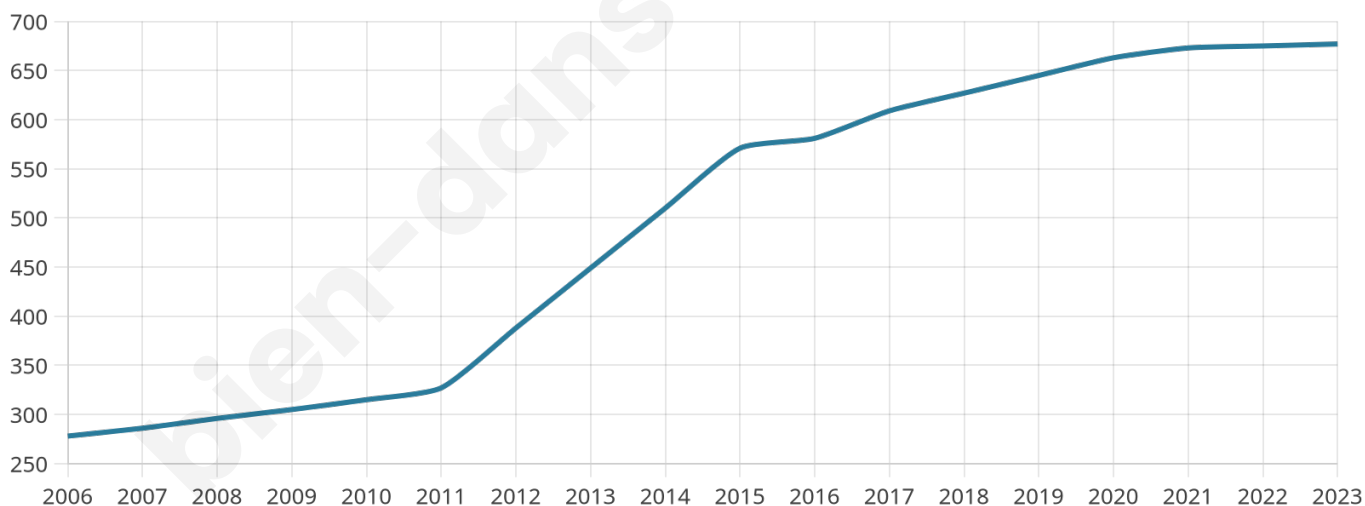

31 ans

Pop active

51.7%

Taux chômage

6.9%

Pop densité

169 h/km²

Revenu moyen

23 890 €/an

Evolution du nombre d'habitants

Sources : Institut national de la statistique et des études économiques (insee) selon Les dernières parutions officielles de 2024 portant sur les années 2020, 2021 et 2022.

Tranche d'âge

Activité professionnelle

Niveau de diplôme

Composition des ménages

Profils électoraux

Premier tour

Marine LE PEN 38.92 %

Jean-Luc
MÉLENCHON 22.16 %