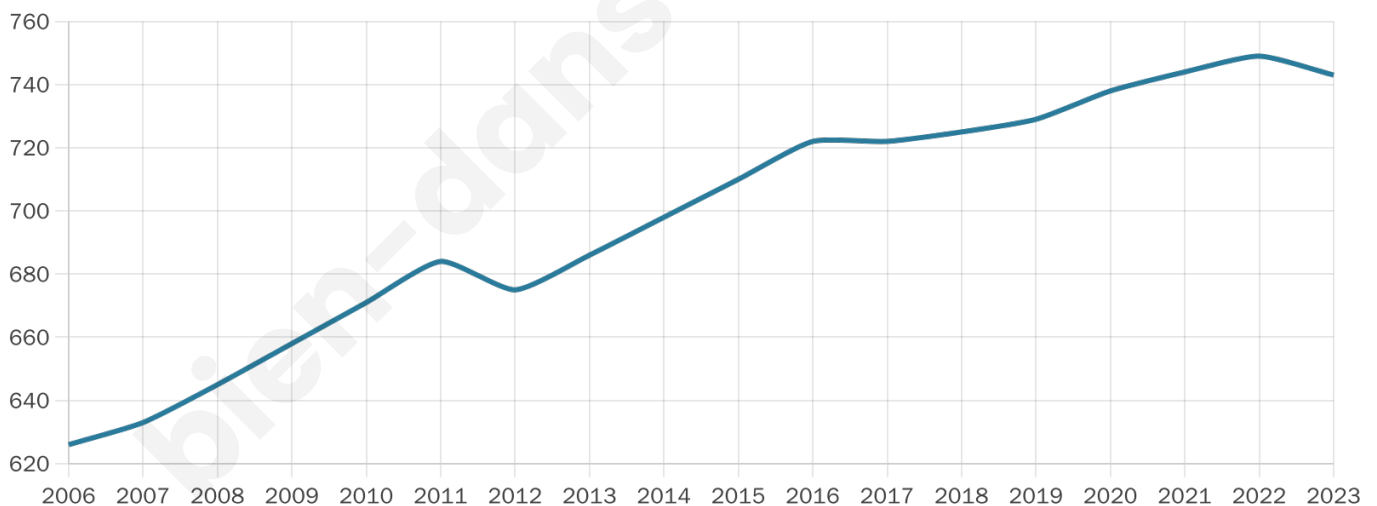

Situation géographique

i Informations clés

- **Région** : Bretagne
- **Département** : Morbihan
- **Code postal** : 56380
- **Superficie** : 15 km²

Statistiques sur la population

Nombre d'habitants

743

Age moyen

41 ans

Pop active

48.3%

Taux chômage

6.3%

Pop densité

50 h/km²

Revenu moyen

22 350 €/an

Evolution du nombre d'habitants

Sources : Institut national de la statistique et des études économiques (insee) selon Les dernières parutions officielles de 2024 portant sur les années 2020, 2021 et 2022.