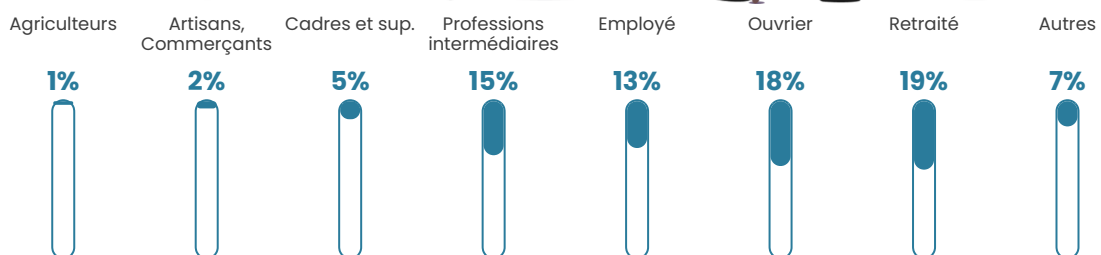

41 ans

Pop active

48.3%

Taux chômage

6.3%

Pop densité

50 h/km²

Revenu moyen

22 350 €/an

Evolution du nombre d'habitants

Sources : Institut national de la statistique et des études économiques (insee) selon Les dernières parutions officielles de 2024 portant sur les années 2020, 2021 et 2022.

Tranche d'âge

Activité professionnelle

Niveau de diplôme

Composition des ménages

Profils électoraux

Premier tour

	Marine LE PEN	30.18 %
	Emmanuel MACRON	26.27 %
	Jean-Luc MÉLENCHON	18.66 %
	Éric ZEMMOUR	8.76 %
	Jean LASSALLE	3.92 %
	Anne HIDALGO	2.53 %
	Fabien ROUSSEL	2.30 %
	Valérie PÉCRESSE	2.30 %
	Nicolas DUPONT-AIGNAN	2.07 %
	Yannick JADOT	1.61 %
	Nathalie ARTHAUD	0.69 %
	Philippe POUTOU	0.69 %