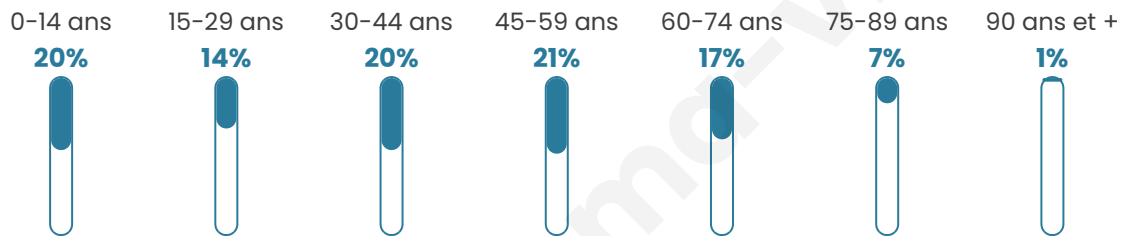

Situation géographique

i Informations clés

- **Région** : Bretagne
- **Département** : Morbihan
- **Code postal** : 56380
- **Superficie** : 15 km²

Statistiques sur la population

Nombre d'habitants

743

Age moyen

41 ans

Pop active

48.3%

Taux chômage

6.3%

Pop densité

50 h/km²

Revenu moyen

22 350 €/an

Evolution du nombre d'habitants

Sources : Institut national de la statistique et des études économiques (insee) selon Les dernières parutions officielles de 2024 portant sur les années 2020, 2021 et 2022.

Tranche d'âge

Activité professionnelle

Niveau de diplôme

Composition des ménages

Profils électoraux

Premier tour

	Marine LE PEN	30.18 %
	Emmanuel MACRON	26.27 %
	Jean-Luc MÉLENCHON	18.66 %
	Éric ZEMMOUR	8.76 %
	Jean LASSALLE	3.92 %
	Anne HIDALGO	2.53 %
	Fabien ROUSSEL	2.30 %
	Valérie PÉCRESSE	2.30 %
	Nicolas DUPONT-AIGNAN	2.07 %
	Yannick JADOT	1.61 %
	Nathalie ARTHAUD	0.69 %
	Philippe POUTOU	0.69 %