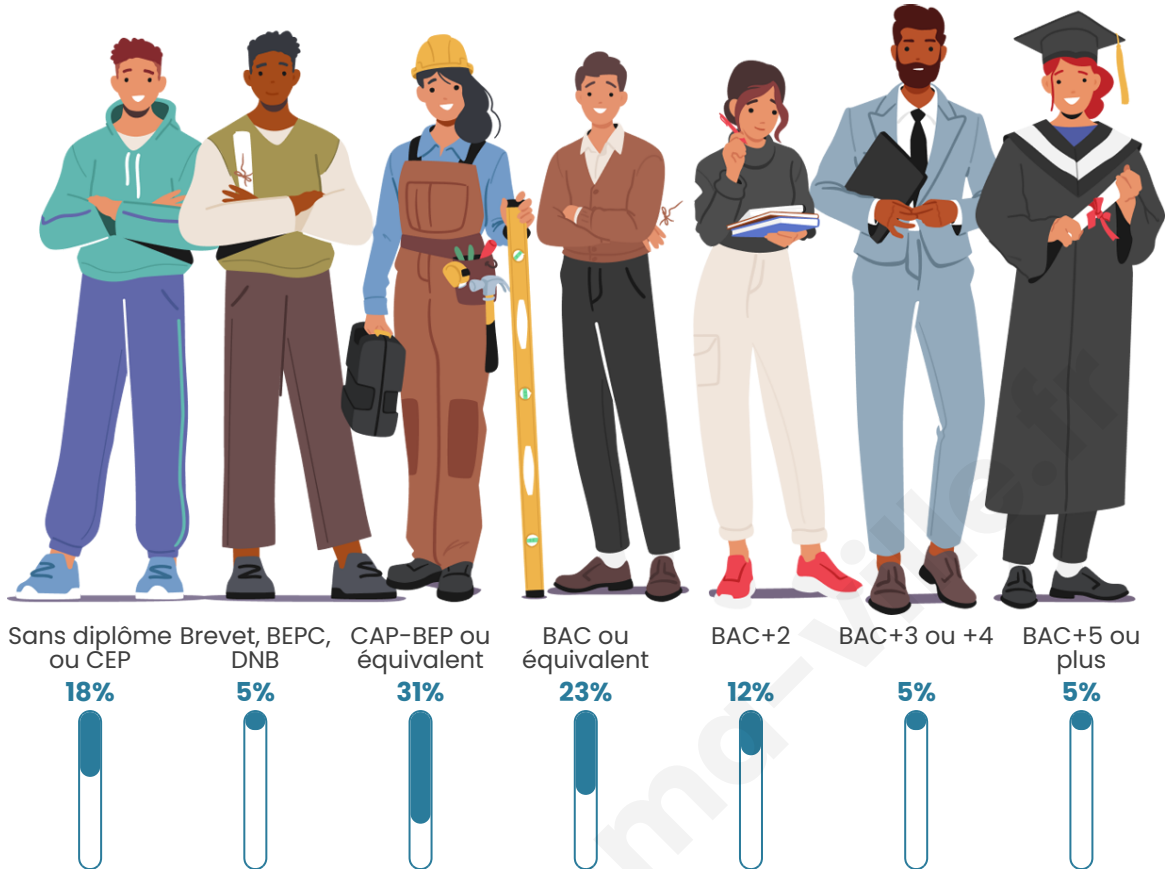

Tranche d'âge

Activité professionnelle

Niveau de diplôme

Composition des ménages

Profils électoraux

Premier tour

	Marine LE PEN	30.18 %
	Emmanuel MACRON	26.27 %
	Jean-Luc MÉLENCHON	18.66 %
	Éric ZEMMOUR	8.76 %
	Jean LASSALLE	3.92 %
	Anne HIDALGO	2.53 %
	Fabien ROUSSEL	2.30 %
	Valérie PÉCRESSE	2.30 %
	Nicolas DUPONT-AIGNAN	2.07 %
	Yannick JADOT	1.61 %
	Nathalie ARTHAUD	0.69 %
	Philippe POUTOU	0.69 %