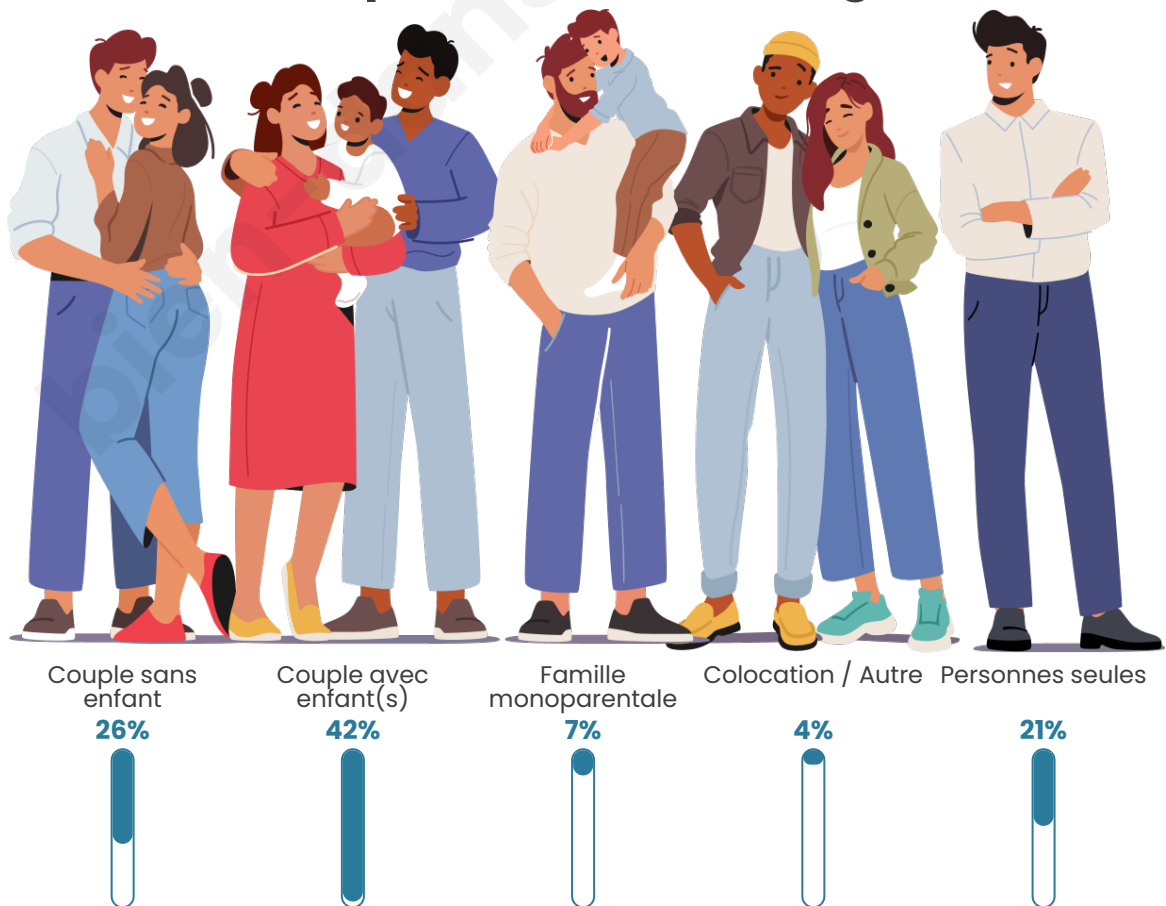

Tranche d'âge

Activité professionnelle

Niveau de diplôme

Composition des ménages

Profils électoraux

Premier tour

	Marine LE PEN	30.18 %
	Emmanuel MACRON	26.27 %
	Jean-Luc MÉLENCHON	18.66 %
	Éric ZEMMOUR	8.76 %
	Jean LASSALLE	3.92 %
	Anne HIDALGO	2.53 %
	Fabien ROUSSEL	2.30 %
	Valérie PÉCRESSE	2.30 %
	Nicolas DUPONT-AIGNAN	2.07 %
	Yannick JADOT	1.61 %
	Nathalie ARTHAUD	0.69 %
	Philippe POUTOU	0.69 %