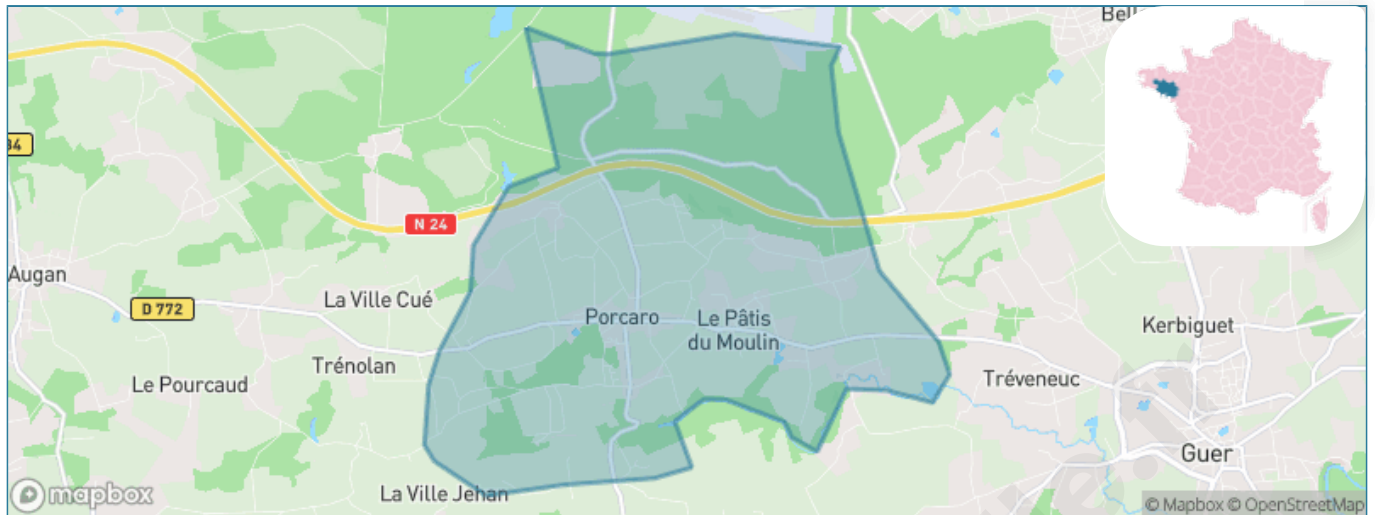

Version web

Ville de Porcaro

Présenté par

BIEN dans
ma **VILLE** 

Sommaire

Situation géographique	3
Statistiques sur la population	4
Evolution du nombre d'habitants	4
Tranche d'âge	5
<i>0-14 ans</i>	5
<i>15-29 ans</i>	5
<i>30-44 ans</i>	5
<i>45-59 ans</i>	5
<i>60-74 ans</i>	5
<i>75-89 ans</i>	5
<i>90 ans et +</i>	5
Activité professionnelle	5
<i>Agriculteurs</i>	5
<i>Artisans, Commerçants</i>	5
<i>Cadres et sup.</i>	5
<i>Professions intermédiaires</i>	5
<i>Employé</i>	5
<i>Ouvrier</i>	5
<i>Retraité</i>	5
<i>Autres</i>	5
Niveau de diplôme	6
<i>Sans diplôme ou CEP</i>	6
<i>Brevet, BEPC, DNB</i>	6
<i>CAP-BEP ou équivalent</i>	6
<i>BAC ou équivalent</i>	6
<i>BAC+2</i>	6
<i>BAC+3 ou +4</i>	6
<i>BAC+5 ou plus</i>	6
Composition des ménages	6
<i>Couple sans enfant</i>	6
<i>Couple avec enfant(s)</i>	6
<i>Famille monoparentale</i>	6
<i>Colocation / Autre</i>	6
<i>Personnes seules</i>	6
Profils électoraux	7
<i>Premier tour</i>	7
Sécurité	8
<i>Evolution du nombre d'infractions</i>	8
<i>Pour comparer</i>	9
Services à la population	10
<i>Commerce</i>	10
<i>Éducation</i>	10
<i>Villes autour de Porcaro</i>	11

Situation géographique

i Informations clés

- **Région** : Bretagne
- **Département** : Morbihan
- **Code postal** : 56380
- **Superficie** : 15 km²

Statistiques sur la population

Nombre d'habitants

743

Age moyen