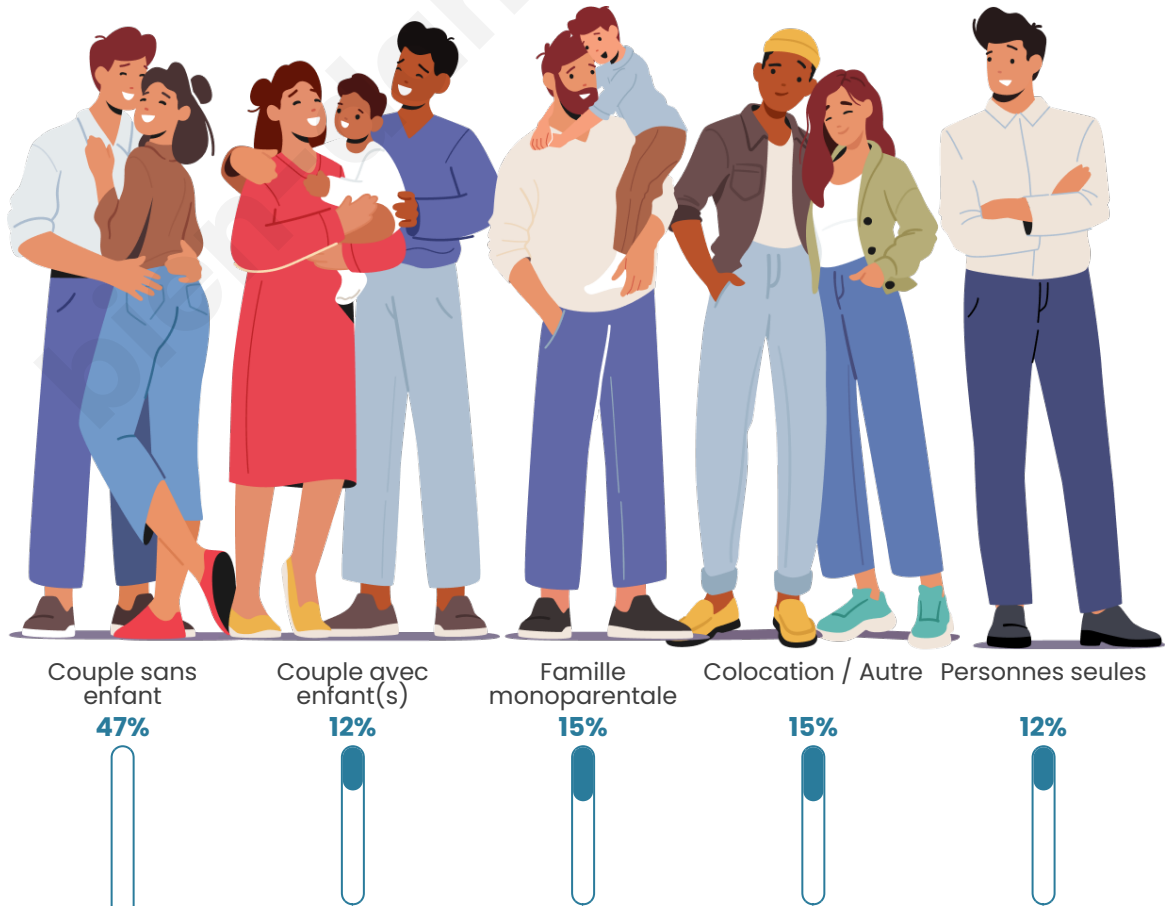

Tranche d'âge

Activité professionnelle

Niveau de diplôme

Composition des ménages

Profils électoraux

Premier tour

	Emmanuel MACRON	26.53 %
	Jean LASSALLE	24.49 %
	Marine LE PEN	12.24 %
	Yannick JADOT	12.24 %
	Éric ZEMMOUR	10.20 %
	Jean-Luc MÉLENCHON	6.12 %
	Valérie PÉCRESSÉ	4.08 %
	Philippe POUTOU	2.04 %
	Nicolas DUPONT- AIGNAN	2.04 %
	Nathalie ARTHAUD	0.00 %
	Fabien ROUSSEL	0.00 %
	Anne HIDALGO	0.00 %