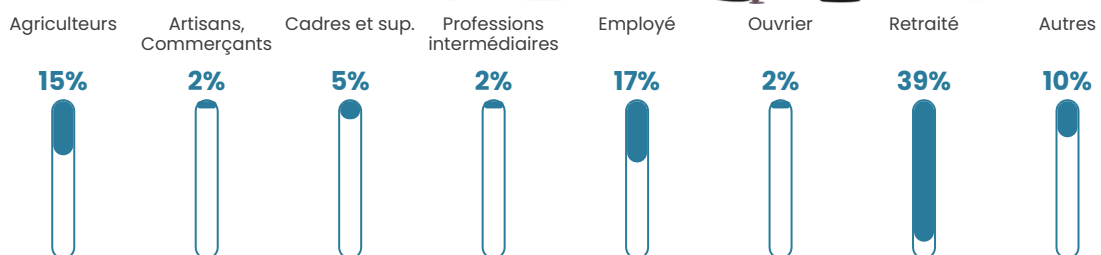

NC

Evolution du nombre d'habitants

Sources : Institut national de la statistique et des études économiques (insee) selon Les dernières parutions officielles de 2024 portant sur les années 2020, 2021 et 2022.

Tranche d'âge

Activité professionnelle

Niveau de diplôme

Composition des ménages

Profils électoraux

Premier tour

	Emmanuel MACRON	26.53 %
	Jean LASSALLE	24.49 %
	Marine LE PEN	12.24 %
	Yannick JADOT	12.24 %
	Éric ZEMMOUR	10.20 %
	Jean-Luc MÉLENCHON	6.12 %
	Valérie PÉCRESSÉ	4.08 %
	Philippe POUTOU	2.04 %
	Nicolas DUPONT- AIGNAN	2.04 %
	Nathalie ARTHAUD	0.00 %
	Fabien ROUSSEL	0.00 %
	Anne HIDALGO	0.00 %