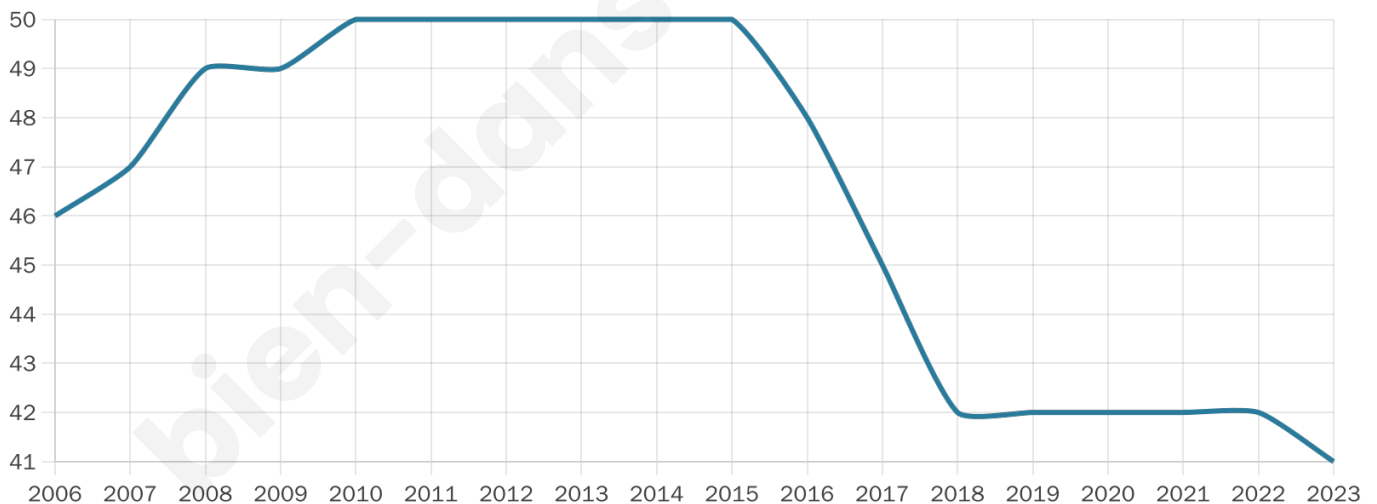

56 ans

Pop active

41.5%

Taux chômage

9.5%

Pop densité

4 h/km²

Revenu moyen

NC

Evolution du nombre d'habitants

Sources : Institut national de la statistique et des études économiques (insee) selon Les dernières parutions officielles de 2024 portant sur les années 2020, 2021 et 2022.