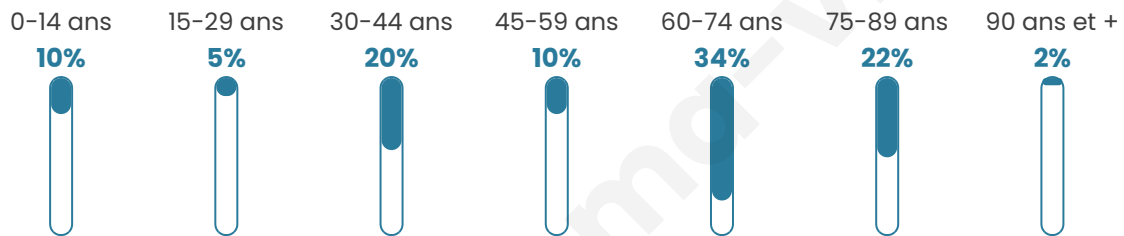

Situation géographique

i Informations clés

- **Région** : Corse
- **Département** : Haute-corse
- **Code postal** : 20218
- **Superficie** : 10 km²

Statistiques sur la population

Nombre d'habitants

41

Age moyen

56 ans

Pop active

41.5%

Taux chômage

9.5%

Pop densité

4 h/km²

Revenu moyen

NC

Evolution du nombre d'habitants

Sources : Institut national de la statistique et des études économiques (insee) selon Les dernières parutions officielles de 2024 portant sur les années 2020, 2021 et 2022.

Tranche d'âge

Activité professionnelle

Niveau de diplôme

Composition des ménages

Profils électoraux

Premier tour

	Emmanuel MACRON	26.53 %
	Jean LASSALLE	24.49 %
	Marine LE PEN	12.24 %
	Yannick JADOT	12.24 %
	Éric ZEMMOUR	10.20 %
	Jean-Luc MÉLENCHON	6.12 %
	Valérie PÉCRESSÉ	4.08 %
	Philippe POUTOU	2.04 %
	Nicolas DUPONT- AIGNAN	2.04 %
	Nathalie ARTHAUD	0.00 %
	Fabien ROUSSEL	0.00 %
	Anne HIDALGO	0.00 %