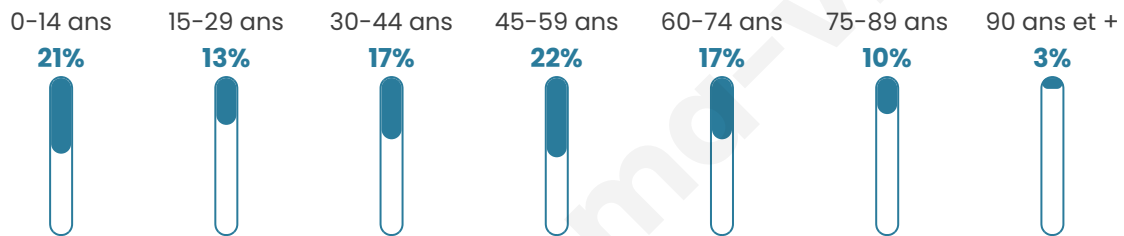

Age moyen

43 ans

Pop active

45%

Taux chômage

6.2%

Pop densité

47 h/km²

Revenu moyen

22 510 €/an

Evolution du nombre d'habitants

Sources : Institut national de la statistique et des études économiques (insee) selon Les dernières parutions officielles de 2024 portant sur les années 2020, 2021 et 2022.

Tranche d'âge

Activité professionnelle

Niveau de diplôme

Composition des ménages

Profils électoraux

Premier tour

	Marine LE PEN	34.31 %
	Emmanuel MACRON	23.81 %
	Jean-Luc MÉLENCHON	17.61 %
	Éric ZEMMOUR	5.08 %
	Jean LASSALLE	4.18 %
	Valérie PÉCRESSÉ	3.72 %
	Yannick JADOT	3.61 %
	Nicolas DUPONT-AIGNAN	3.16 %
	Anne HIDALGO	1.69 %
	Fabien ROUSSEL	1.58 %
	Philippe POUTOU	1.02 %
	Nathalie ARTHAUD	0.23 %