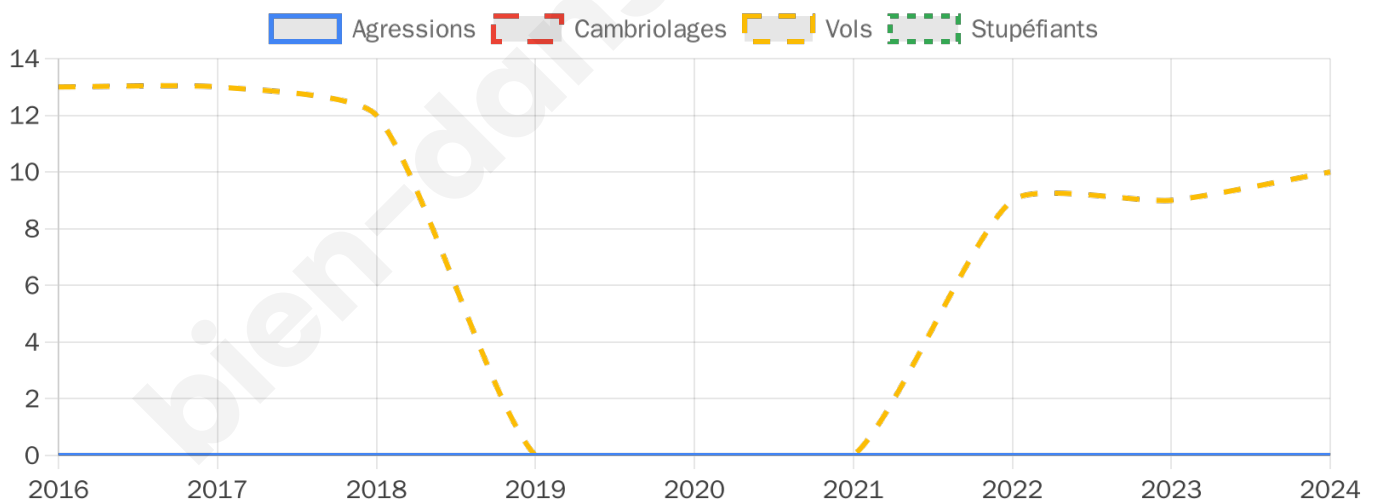

Sécurité

Agressions physiques / sexuelles

0

Cambriolages

0

Vols / dégradations

10

Stupéfiants

0

Evolution du nombre d'infractions