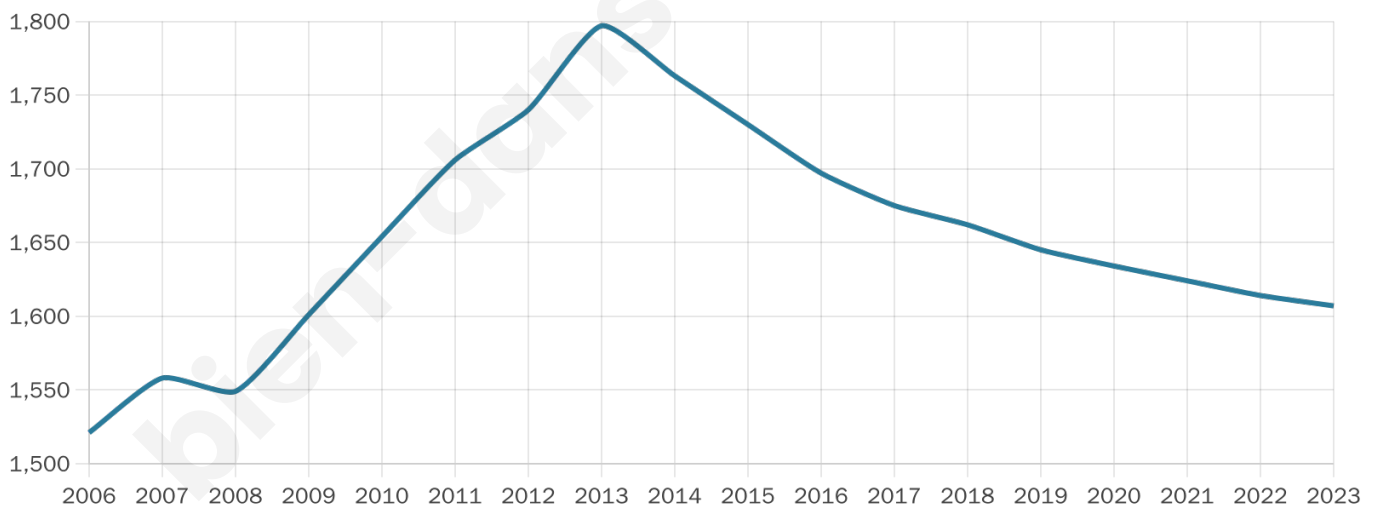

Version web

Ville de Pontvallain

Présenté par

BIEN dans
ma **VILLE** 

Sommaire

Situation géographique	3
Statistiques sur la population	4
Evolution du nombre d'habitants	4
Tranche d'âge	5
0-14 ans	5
15-29 ans	5
30-44 ans	5
45-59 ans	5
60-74 ans	5
75-89 ans	5
90 ans et +	5
Activité professionnelle	5
Agriculteurs	5
Artisans, Commerçants	5
Cadres et sup.	5
Professions intermédiaires	5
Employé	5
Ouvrier	5
Retraité	5
Autres	5
Niveau de diplôme	6
Sans diplôme ou CEP	6
Brevet, BEPC, DNB	6
CAP-BEP ou équivalent	6
BAC ou équivalent	6
BAC+2	6
BAC+3 ou +4	6
BAC+5 ou plus	6
Composition des ménages	6
Couple sans enfant	6
Couple avec enfant(s)	6
Famille monoparentale	6
Colocation / Autre	6
Personnes seules	6
Profil électoraux	7
Premier tour	7
Sécurité	8
Evolution du nombre d'infractions	8
Pour comparer	9
Services à la population	10
Commerce	10
Éducation	10
Villes autour de Pontvallain	11
Avis sur la ville de Pontvallain	12
Moyenne par critère	12
Villes autour de Pontvallain	12
Répartition des avis par note	12
Répartition des avis par note	12

Age moyen

43 ans

Pop active

45%

Taux chômage

6.2%

Pop densité

47 h/km²

Revenu moyen

22 510 €/an

Evolution du nombre d'habitants

Sources : Institut national de la statistique et des études économiques (insee) selon Les dernières parutions officielles de 2024 portant sur les années 2020, 2021 et 2022.