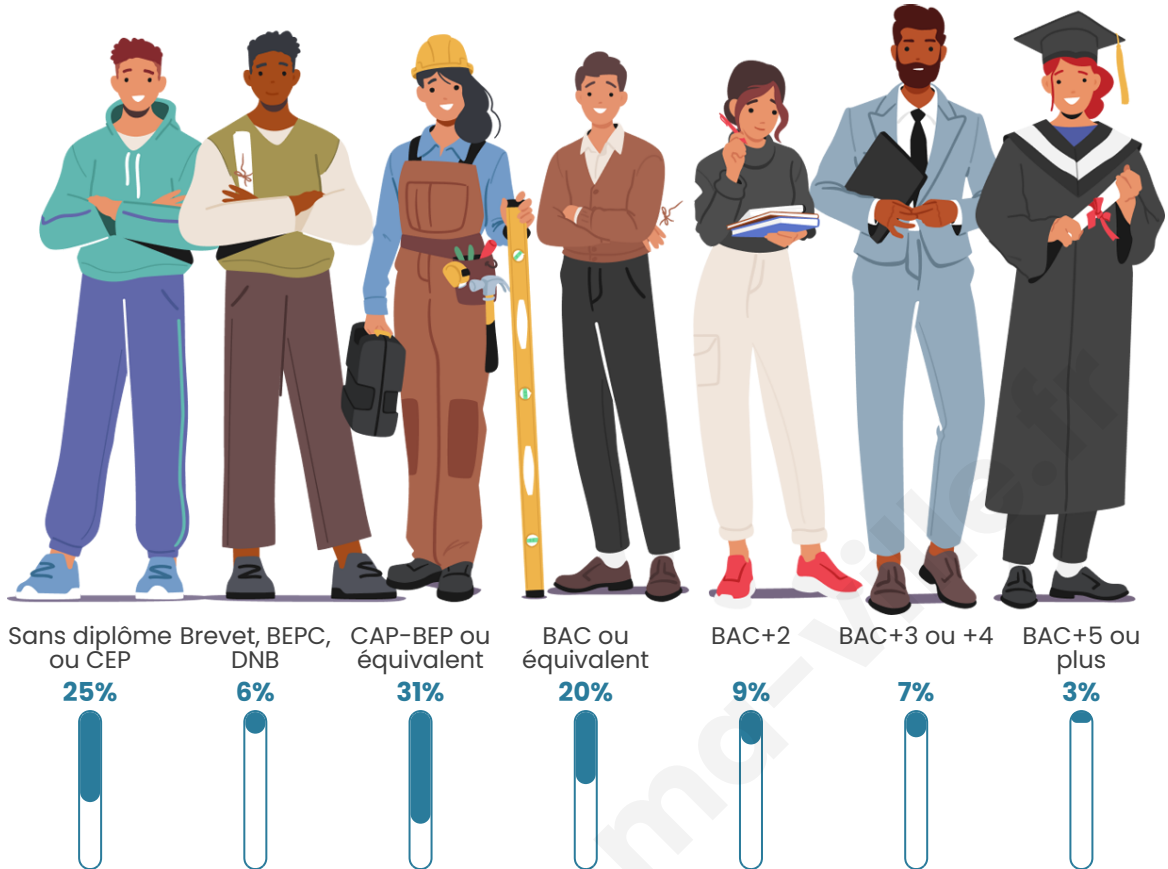

Age moyen

43 ans

Pop active

45%

Taux chômage

6.2%

Pop densité

47 h/km²

Tranche d'âge

Activité professionnelle

Niveau de diplôme

Composition des ménages

Profils électoraux

Premier tour

	Marine LE PEN	34.31 %
	Emmanuel MACRON	23.81 %
	Jean-Luc MÉLENCHON	17.61 %
	Éric ZEMMOUR	5.08 %
	Jean LASSALLE	4.18 %
	Valérie PÉCRESSÉ	3.72 %
	Yannick JADOT	3.61 %
	Nicolas DUPONT-AIGNAN	3.16 %
	Anne HIDALGO	1.69 %
	Fabien ROUSSEL	1.58 %
	Philippe POUTOU	1.02 %
	Nathalie ARTHAUD	0.23 %