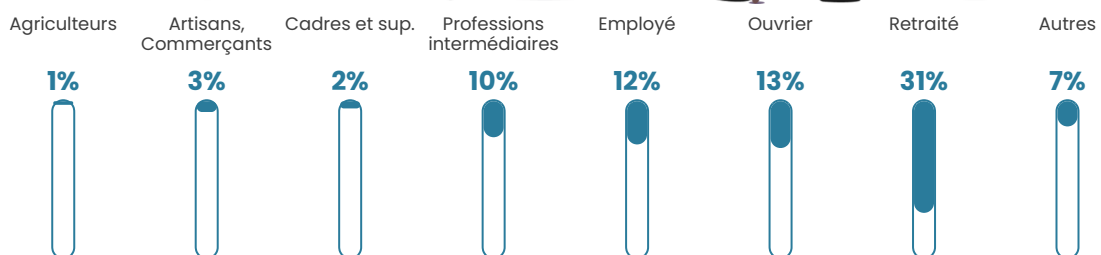

Revenu moyen

22 510 €/an

Evolution du nombre d'habitants

Sources : Institut national de la statistique et des études économiques (insee) selon Les dernières parutions officielles de 2024 portant sur les années 2020, 2021 et 2022.

Tranche d'âge

Activité professionnelle

Niveau de diplôme

Composition des ménages

Profils électoraux

Premier tour

	Marine LE PEN	34.31 %
	Emmanuel MACRON	23.81 %
	Jean-Luc MÉLENCHON	17.61 %
	Éric ZEMMOUR	5.08 %
	Jean LASSALLE	4.18 %
	Valérie PÉCRESSÉ	3.72 %
	Yannick JADOT	3.61 %
	Nicolas DUPONT-AIGNAN	3.16 %
	Anne HIDALGO	1.69 %
	Fabien ROUSSEL	1.58 %
	Philippe POUTOU	1.02 %
	Nathalie ARTHAUD	0.23 %