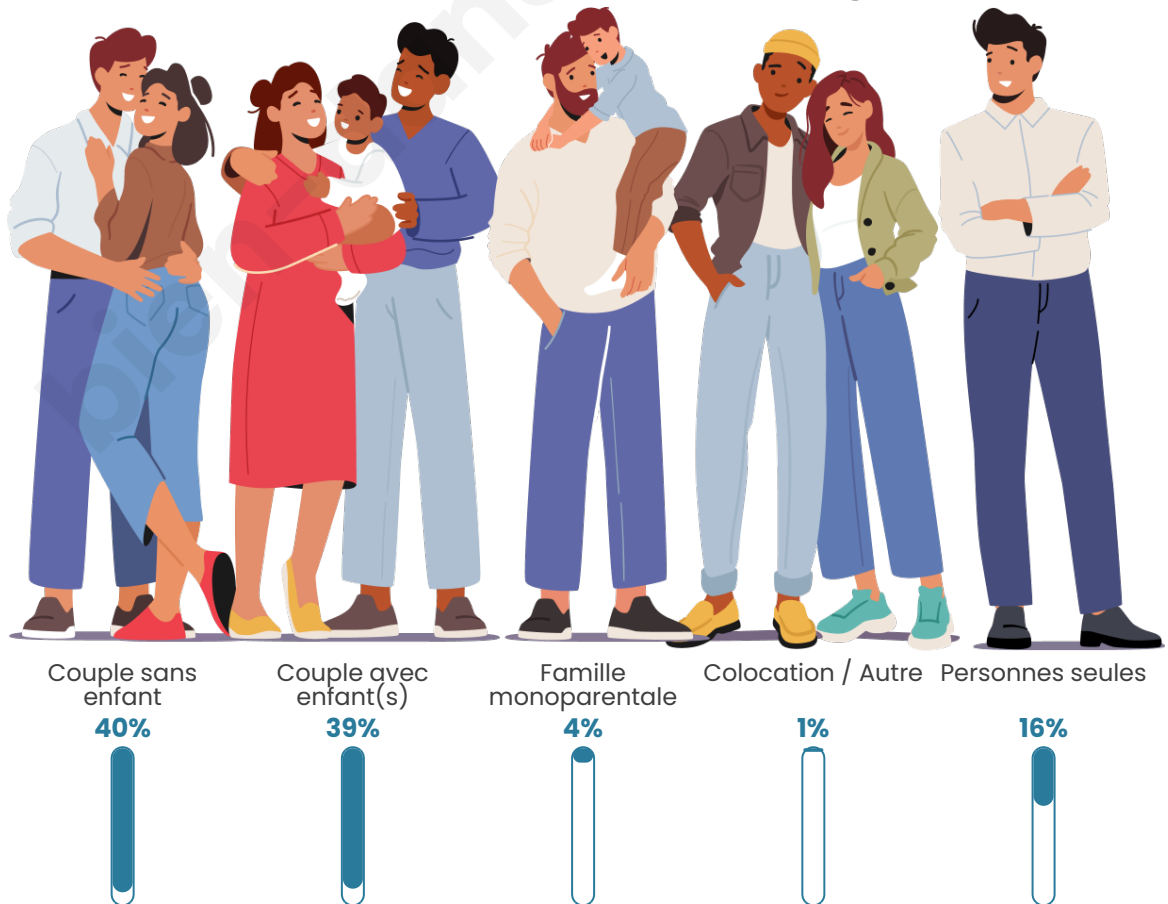

Tranche d'âge

Activité professionnelle

Niveau de diplôme

Composition des ménages

Profils électoraux

Premier tour

	Marine LE PEN	34.31 %
	Emmanuel MACRON	23.81 %
	Jean-Luc MÉLENCHON	17.61 %
	Éric ZEMMOUR	5.08 %
	Jean LASSALLE	4.18 %
	Valérie PÉCRESSÉ	3.72 %
	Yannick JADOT	3.61 %
	Nicolas DUPONT-AIGNAN	3.16 %
	Anne HIDALGO	1.69 %
	Fabien ROUSSEL	1.58 %
	Philippe POUTOU	1.02 %
	Nathalie ARTHAUD	0.23 %