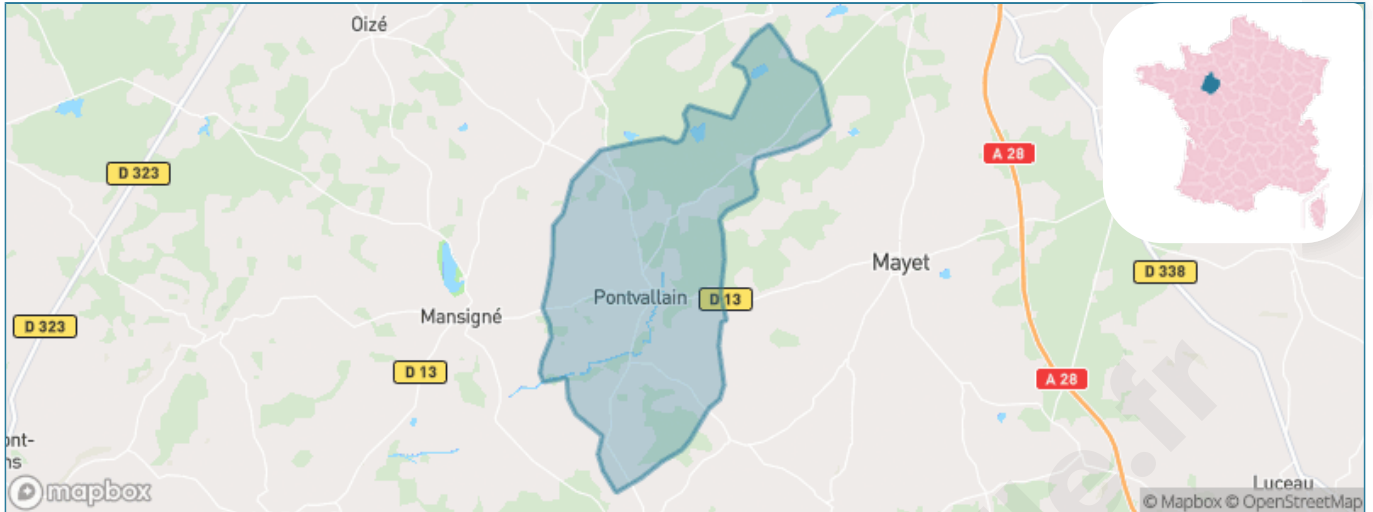

Version web

Ville de Pontvallain

Présenté par

BIEN dans
ma **VILLE** 

Sommaire

Situation géographique	3
Statistiques sur la population	4
Evolution du nombre d'habitants	4
Tranche d'âge	5
0-14 ans	5
15-29 ans	5
30-44 ans	5
45-59 ans	5
60-74 ans	5
75-89 ans	5
90 ans et +	5
Activité professionnelle	5
Agriculteurs	5
Artisans, Commerçants	5
Cadres et sup.	5
Professions intermédiaires	5
Employé	5
Ouvrier	5
Retraité	5
Autres	5
Niveau de diplôme	6
Sans diplôme ou CEP	6
Brevet, BEPC, DNB	6
CAP-BEP ou équivalent	6
BAC ou équivalent	6
BAC+2	6
BAC+3 ou +4	6
BAC+5 ou plus	6
Composition des ménages	6
Couple sans enfant	6
Couple avec enfant(s)	6
Famille monoparentale	6
Colocation / Autre	6
Personnes seules	6
Profil électoraux	7
Premier tour	7
Sécurité	8
Evolution du nombre d'infractions	8
Pour comparer	9
Services à la population	10
Commerce	10
Éducation	10
Villes autour de Pontvallain	11
Avis sur la ville de Pontvallain	12
Moyenne par critère	12
Villes autour de Pontvallain	12
Répartition des avis par note	12
Répartition des avis par note	12

Situation géographique

i Informations clés

- **Région** : Pays de la Loire
- **Département** : Sarthe
- **Code postal** : 72510
- **Superficie** : 34 km²

Statistiques sur la population

Nombre d'habitants

1 607