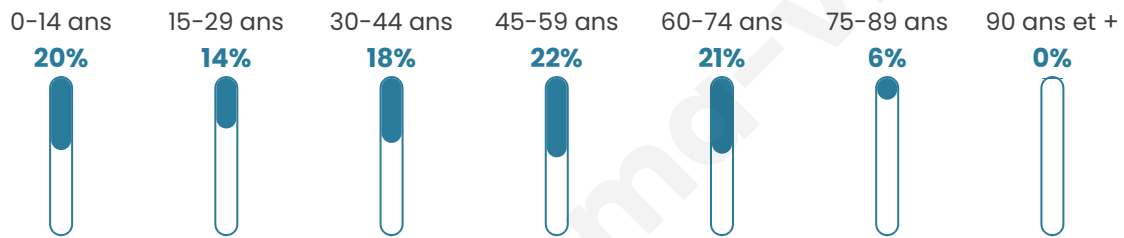

# Statistiques sur la population

Nombre d'habitants

**1 212**

Age moyen

**41 ans**

Pop active

**47.7%**

Taux chômage

**5.6%**

Pop densité

**101 h/km<sup>2</sup>**

Revenu moyen

**24 830 €/an**

## Evolution du nombre d'habitants

Sources : Institut national de la statistique et des études économiques (insee) selon Les dernières parutions officielles de 2024 portant sur les années 2020, 2021 et 2022.

## Tranche d'âge