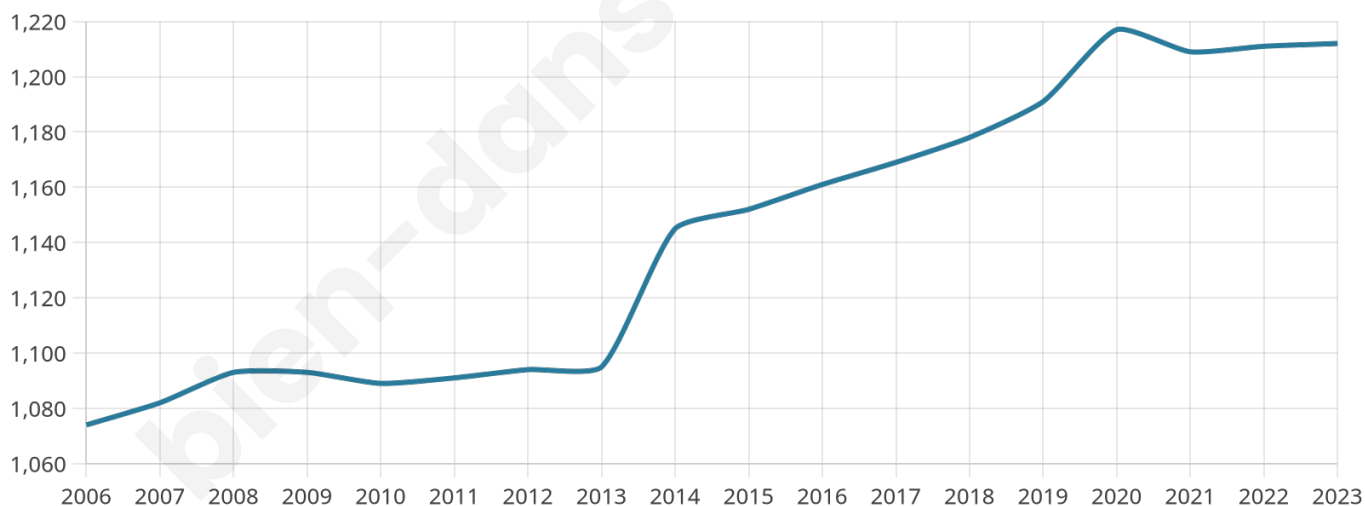

# Statistiques sur la population

Nombre d'habitants

**1 212**

Age moyen

**41 ans**

Pop active

**47.7%**

Taux chômage

**5.6%**

Pop densité

**101 h/km<sup>2</sup>**

Revenu moyen

**24 830 €/an**

## Evolution du nombre d'habitants

Sources : Institut national de la statistique et des études économiques (insee) selon Les dernières parutions officielles de 2024 portant sur les années 2020, 2021 et 2022.