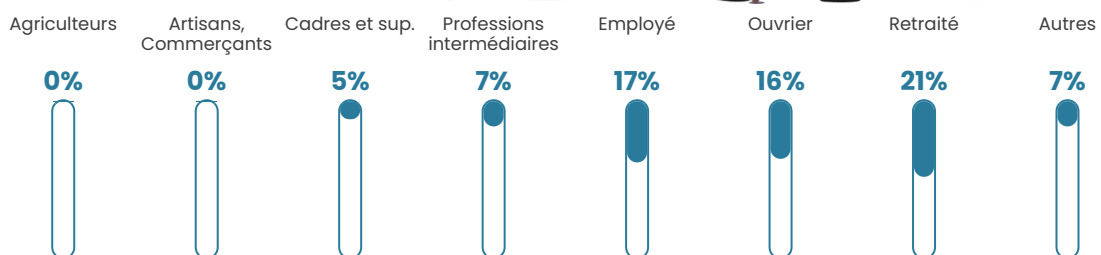

Revenu moyen

21 430 €/an

Evolution du nombre d'habitants

Sources : Institut national de la statistique et des études économiques (insee) selon Les dernières parutions officielles de 2024 portant sur les années 2020, 2021 et 2022.

Tranche d'âge

Activité professionnelle

Niveau de diplôme

Composition des ménages

Profils électoraux

Premier tour

	Marine LE PEN	41.25 %
	Emmanuel MACRON	20.63 %
	Jean-Luc MÉLENCHON	14.38 %
	Valérie PÉCRESSÉ	8.13 %
	Éric ZEMMOUR	5.63 %
	Yannick JADOT	4.38 %
	Jean LASSALLE	1.88 %
	Anne HIDALGO	1.88 %
	Nicolas DUPONT- AIGNAN	1.25 %
	Fabien ROUSSEL	0.63 %
	Nathalie ARTHAUD	0.00 %
	Philippe POUTOU	0.00 %