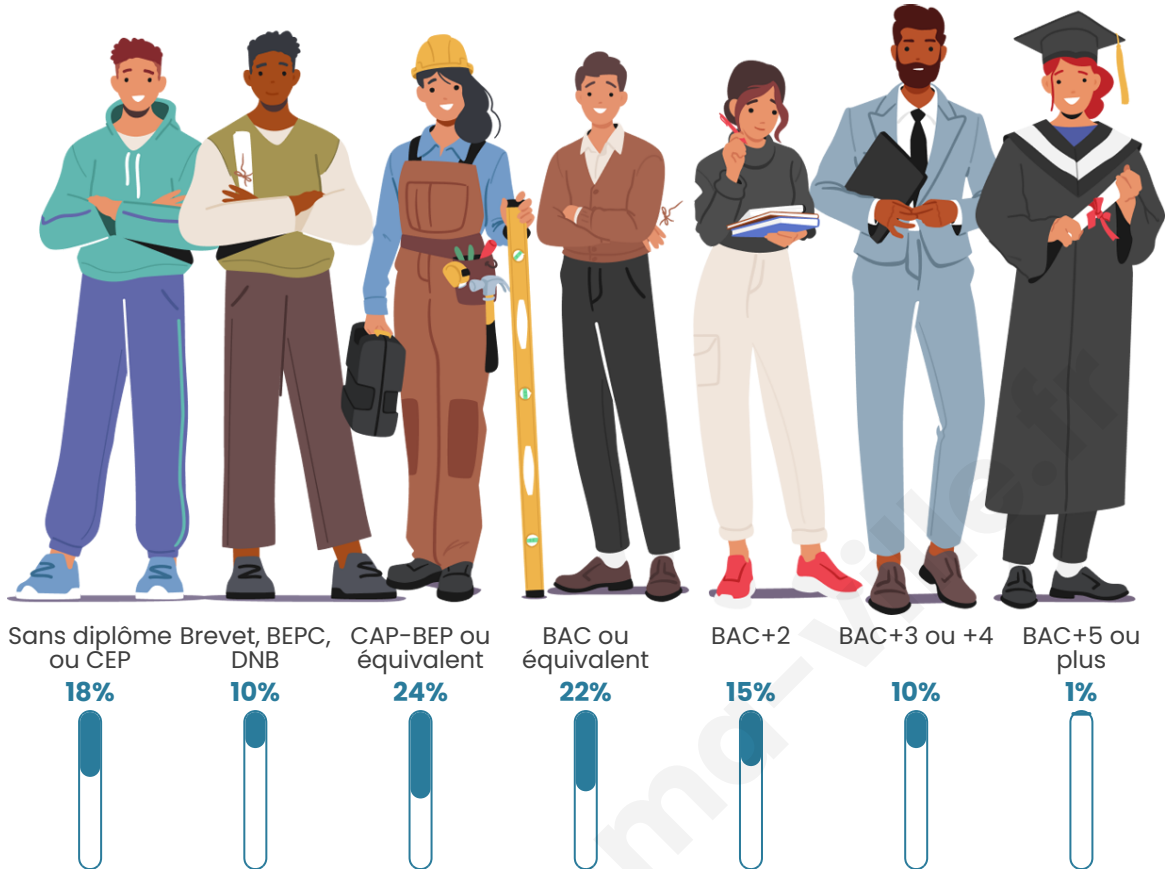

Age moyen

41 ans

Pop active

43.1%

Taux chômage

11.4%

Pop densité

19 h/km²

Tranche d'âge

Activité professionnelle

Niveau de diplôme

Composition des ménages

Profils électoraux

Premier tour

	Marine LE PEN	41.25 %
	Emmanuel MACRON	20.63 %
	Jean-Luc MÉLENCHON	14.38 %
	Valérie PÉCRESSÉ	8.13 %
	Éric ZEMMOUR	5.63 %
	Yannick JADOT	4.38 %
	Jean LASSALLE	1.88 %
	Anne HIDALGO	1.88 %
	Nicolas DUPONT- AIGNAN	1.25 %
	Fabien ROUSSEL	0.63 %
	Nathalie ARTHAUD	0.00 %
	Philippe POUTOU	0.00 %