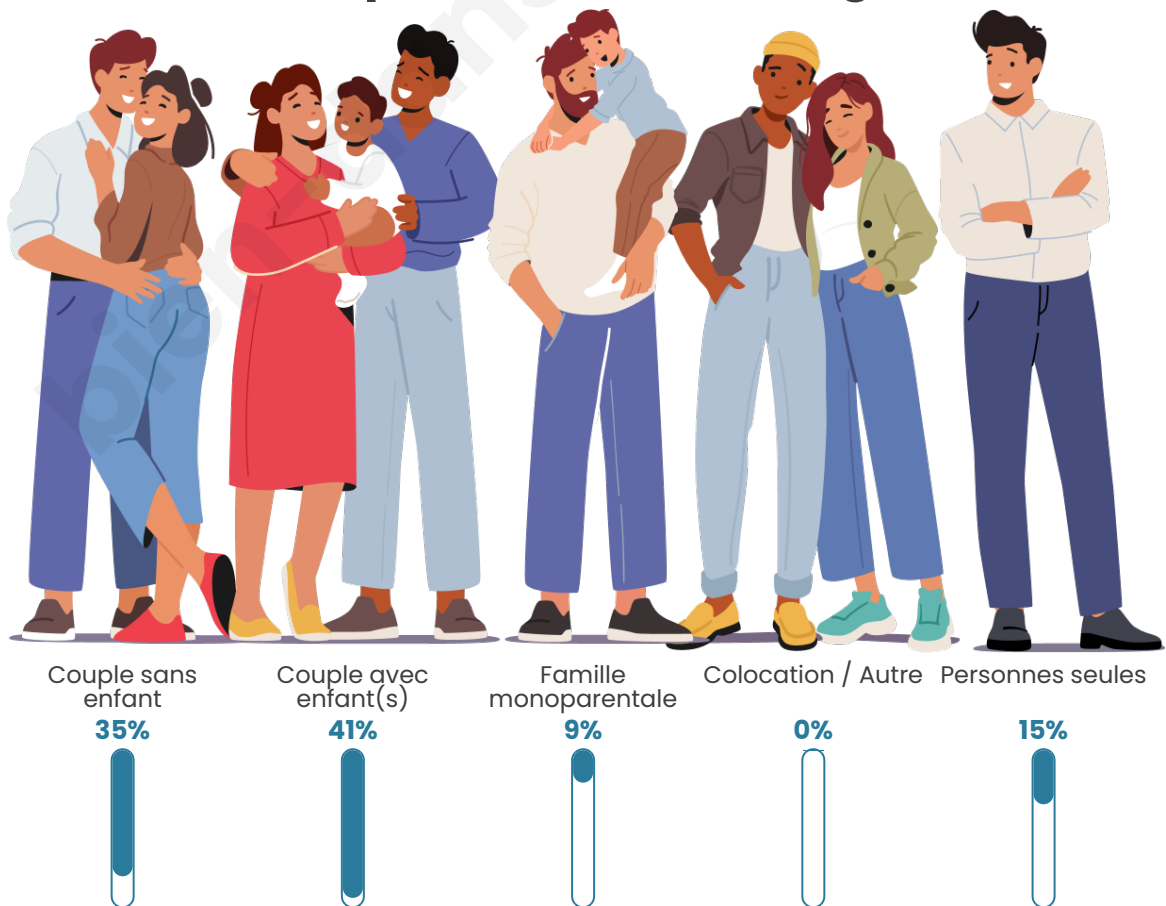

Tranche d'âge

Activité professionnelle

Niveau de diplôme

Composition des ménages

Profils électoraux

Premier tour

	Marine LE PEN	41.25 %
	Emmanuel MACRON	20.63 %
	Jean-Luc MÉLENCHON	14.38 %
	Valérie PÉCRESSÉ	8.13 %
	Éric ZEMMOUR	5.63 %
	Yannick JADOT	4.38 %
	Jean LASSALLE	1.88 %
	Anne HIDALGO	1.88 %
	Nicolas DUPONT- AIGNAN	1.25 %
	Fabien ROUSSEL	0.63 %
	Nathalie ARTHAUD	0.00 %
	Philippe POUTOU	0.00 %