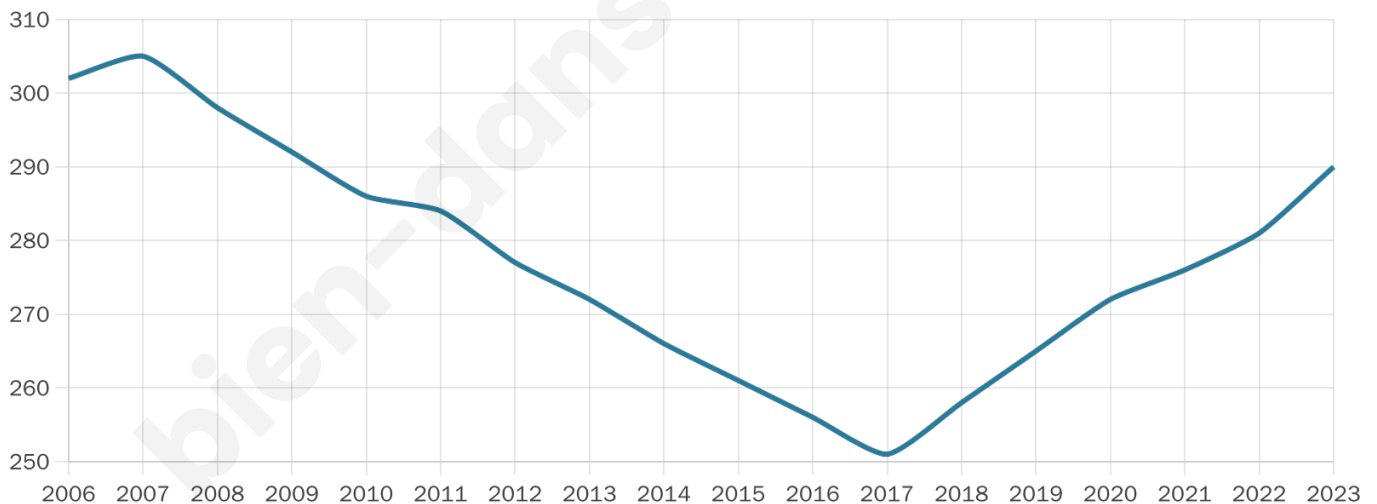

Age moyen

41 ans

Pop active

43.1%

Taux chômage

11.4%

Pop densité

19 h/km²

Revenu moyen

21 430 €/an

Evolution du nombre d'habitants

Sources : Institut national de la statistique et des études économiques (insee) selon Les dernières parutions officielles de 2024 portant sur les années 2020, 2021 et 2022.