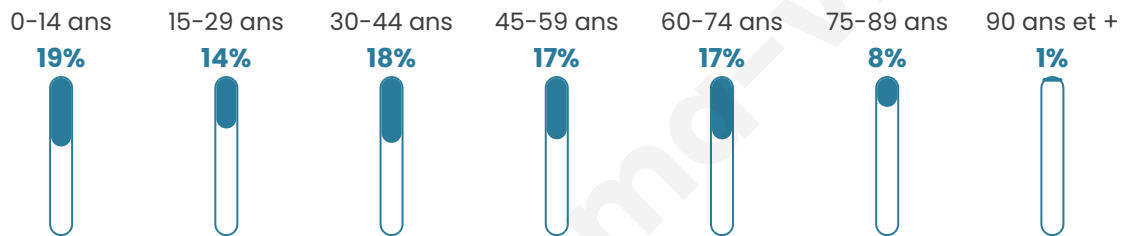

Age moyen

41 ans

Pop active

43.1%

Taux chômage

11.4%

Pop densité

19 h/km²

Revenu moyen

21 430 €/an

Evolution du nombre d'habitants

Sources : Institut national de la statistique et des études économiques (insee) selon Les dernières parutions officielles de 2024 portant sur les années 2020, 2021 et 2022.

Tranche d'âge

Activité professionnelle

Niveau de diplôme

Composition des ménages

Profils électoraux

Premier tour

	Marine LE PEN	41.25 %
	Emmanuel MACRON	20.63 %
	Jean-Luc MÉLENCHON	14.38 %
	Valérie PÉCRESSÉ	8.13 %
	Éric ZEMMOUR	5.63 %
	Yannick JADOT	4.38 %
	Jean LASSALLE	1.88 %
	Anne HIDALGO	1.88 %
	Nicolas DUPONT- AIGNAN	1.25 %
	Fabien ROUSSEL	0.63 %
	Nathalie ARTHAUD	0.00 %
	Philippe POUTOU	0.00 %

210 inscrits

Participation : 76.19%
Votes blancs : 0.00%
Votes nuls : 0.00%

Second tour

	Emmanuel MACRON	40,27 %
	Marine LE PEN	59,73 %

210 inscrits

Participation : 78.57%
Votes blancs : 8.48%
Votes nuls : 1.21%