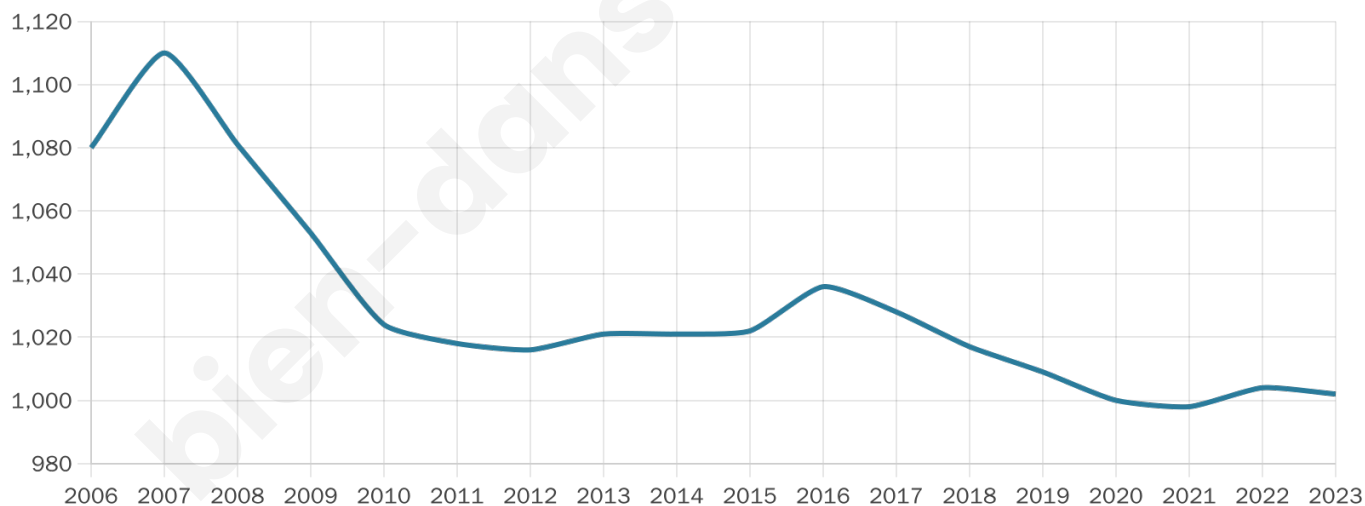

# Statistiques sur la population

Nombre d'habitants

**1 002**

Age moyen

**50 ans**

Pop active

**35.2%**

Taux chômage

**13.5%**

Pop densité

**1 002 h/km<sup>2</sup>**

Revenu moyen

**19 440 €/an**

## Evolution du nombre d'habitants

Sources : Institut national de la statistique et des études économiques (insee) selon Les dernières parutions officielles de 2024 portant sur les années 2020, 2021 et 2022.