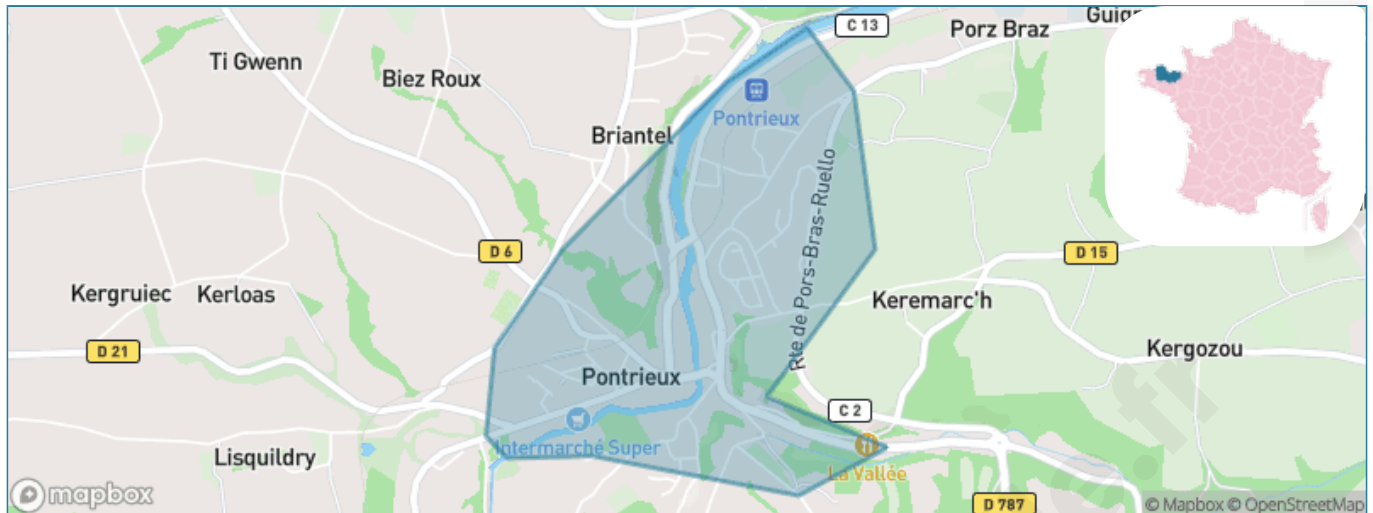

# Ville de Pontrieux

Présenté par

# Situation géographique

## i Informations clés

- **Région :** Bretagne
- **Département :** Côtes-d'armor
- **Code postal :** 22260
- **Superficie :** 1 km<sup>2</sup>

**Côtes d'Armor**  
le Département 