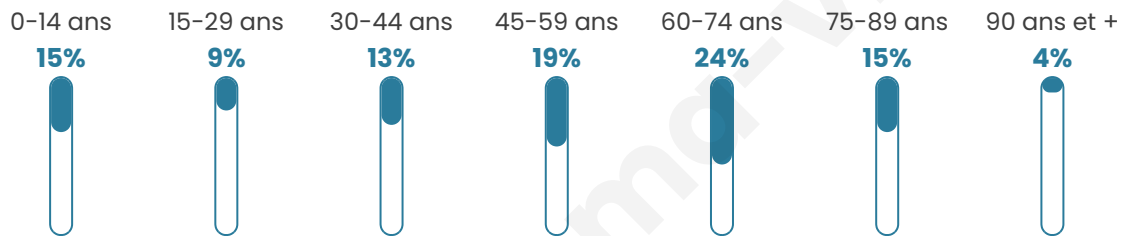

# Statistiques sur la population

Nombre d'habitants

**1 002**

Age moyen

**50 ans**

Pop active

**35.2%**

Taux chômage

**13.5%**

Pop densité

**1 002 h/km<sup>2</sup>**

Revenu moyen

**19 440 €/an**

## Evolution du nombre d'habitants

Sources : Institut national de la statistique et des études économiques (insee) selon Les dernières parutions officielles de 2024 portant sur les années 2020, 2021 et 2022.

## Tranche d'âge