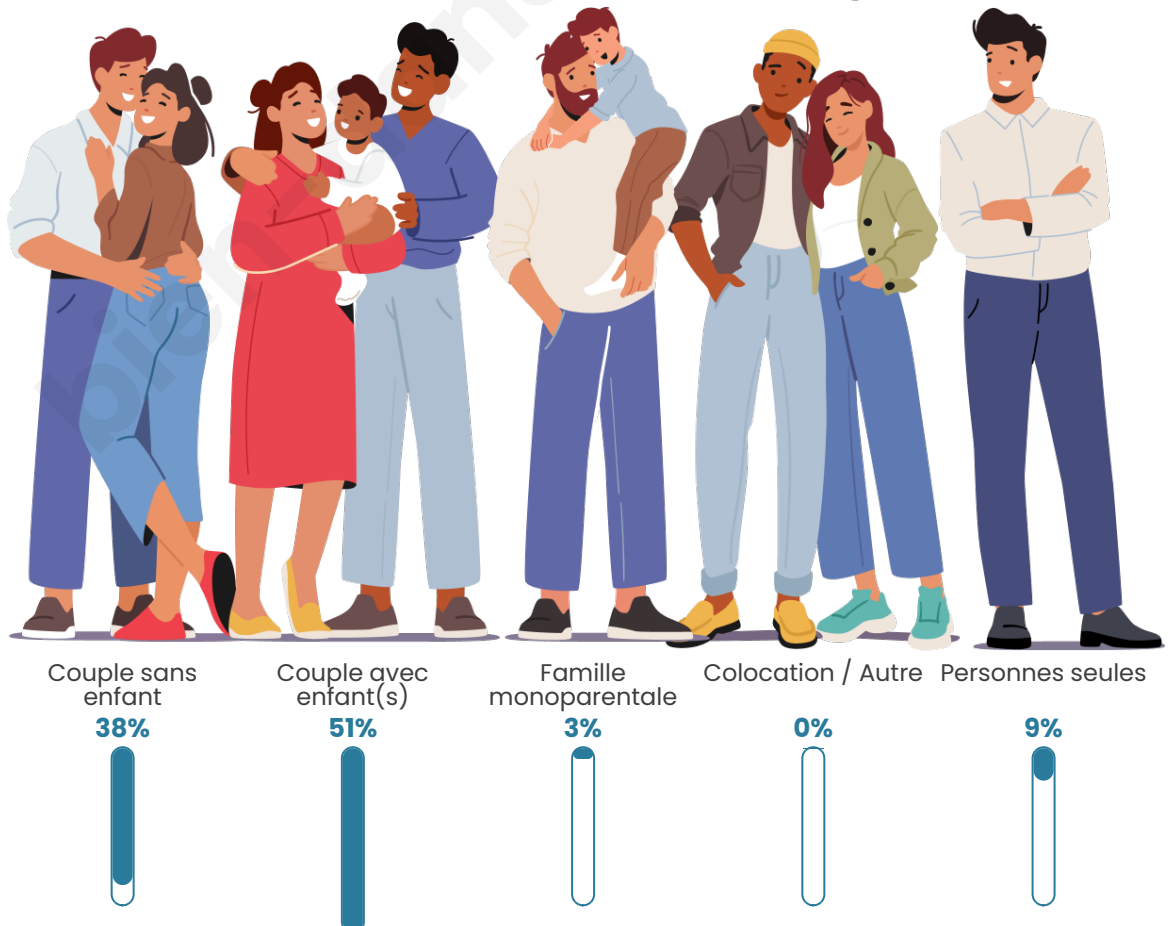

Tranche d'âge

Activité professionnelle

Niveau de diplôme

Composition des ménages

Profils électoraux

Premier tour

	Marine LE PEN	35.57 %
	Emmanuel MACRON	26.61 %
	Jean-Luc MÉLENCHON	13.73 %
	Valérie PÉCRESSÉ	6.16 %
	Éric ZEMMOUR	4.76 %
	Yannick JADOT	3.36 %
	Fabien ROUSSEL	2.80 %
	Nicolas DUPONT-AIGNAN	2.52 %
	Anne HIDALGO	1.68 %
	Nathalie ARTHAUD	1.40 %
	Jean LASSALLE	1.12 %
	Philippe POUTOU	0.28 %