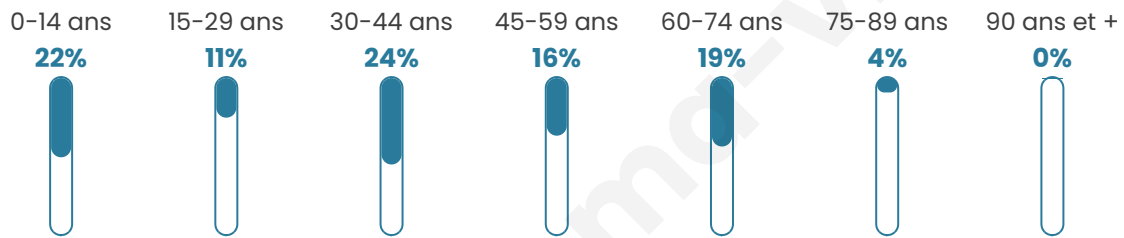

39 ans

Pop active

50.1%

Taux chômage

6.2%

Pop densité

61 h/km²

Revenu moyen

Tranche d'âge

Activité professionnelle

Niveau de diplôme

Composition des ménages

Profils électoraux

Premier tour

	Marine LE PEN	35.57 %
	Emmanuel MACRON	26.61 %
	Jean-Luc MÉLENCHON	13.73 %
	Valérie PÉCRESSÉ	6.16 %
	Éric ZEMMOUR	4.76 %
	Yannick JADOT	3.36 %
	Fabien ROUSSEL	2.80 %
	Nicolas DUPONT-AIGNAN	2.52 %
	Anne HIDALGO	1.68 %
	Nathalie ARTHAUD	1.40 %
	Jean LASSALLE	1.12 %
	Philippe POUTOU	0.28 %