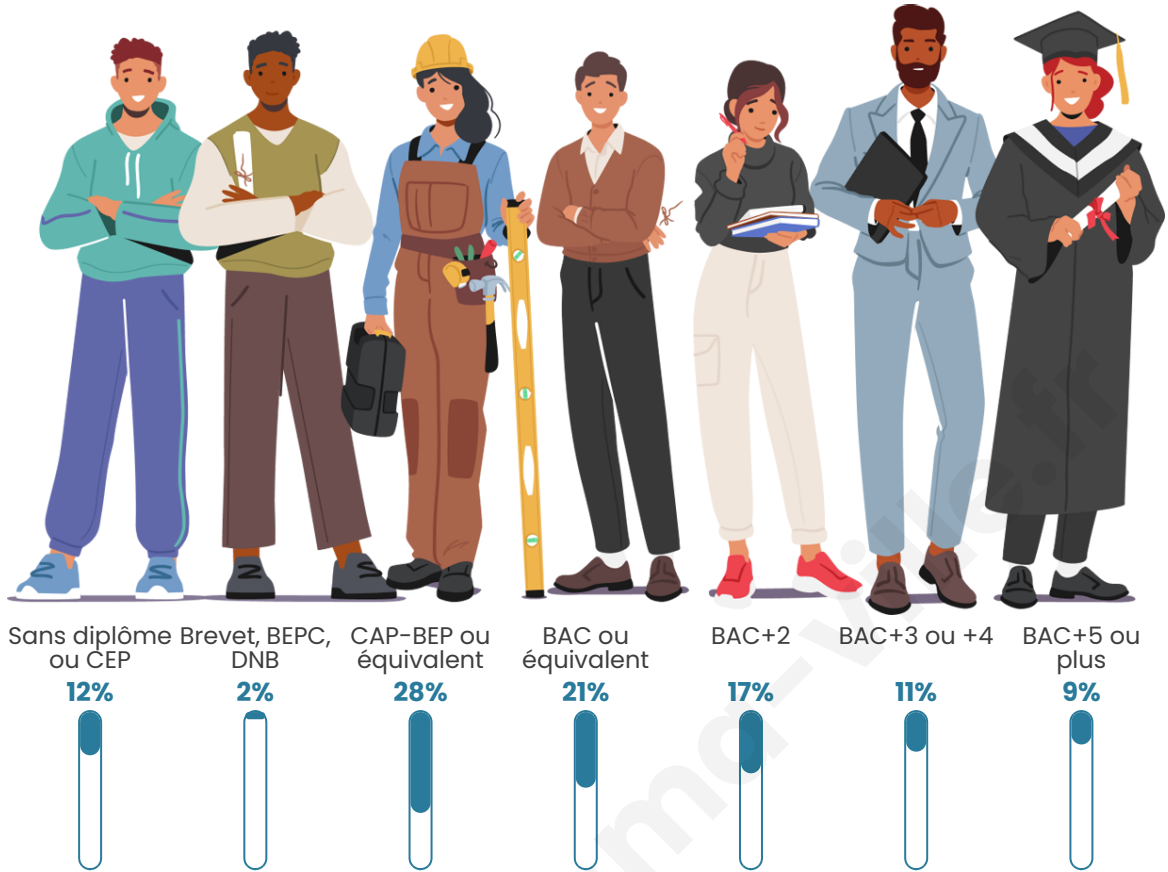

Tranche d'âge

Activité professionnelle

Niveau de diplôme

Composition des ménages

Profils électoraux

Premier tour

	Marine LE PEN	35.57 %
	Emmanuel MACRON	26.61 %
	Jean-Luc MÉLENCHON	13.73 %
	Valérie PÉCRESSÉ	6.16 %
	Éric ZEMMOUR	4.76 %
	Yannick JADOT	3.36 %
	Fabien ROUSSEL	2.80 %
	Nicolas DUPONT-AIGNAN	2.52 %
	Anne HIDALGO	1.68 %
	Nathalie ARTHAUD	1.40 %
	Jean LASSALLE	1.12 %
	Philippe POUTOU	0.28 %