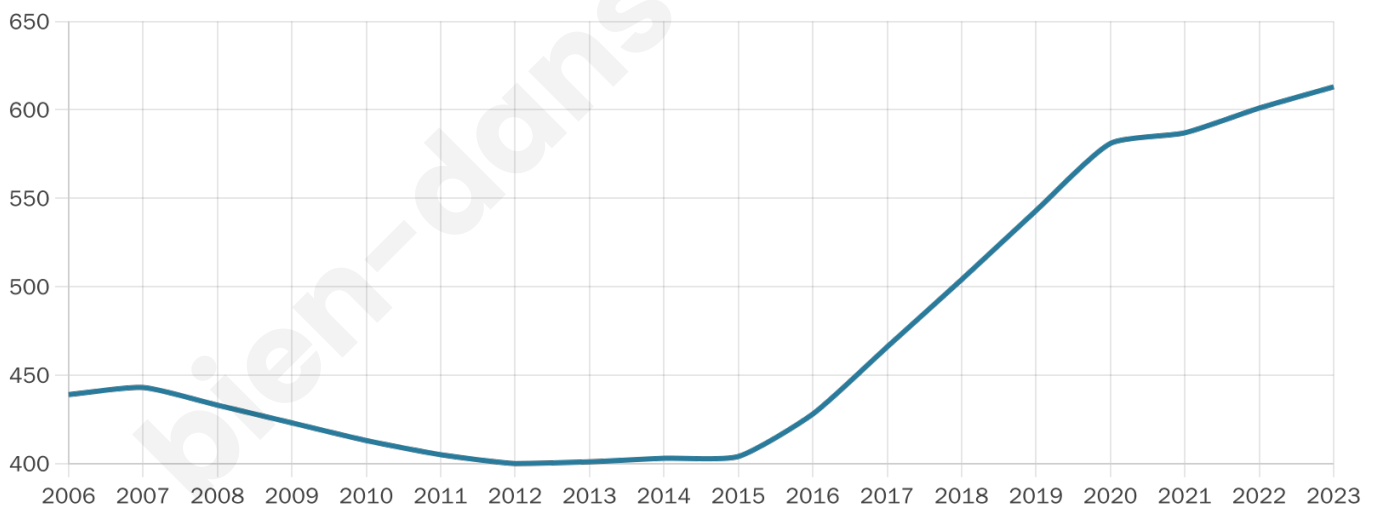

39 ans

Pop active

50.1%

Taux chômage

6.2%

Pop densité

61 h/km²

Revenu moyen

26 880 €/an

Evolution du nombre d'habitants

Sources : Institut national de la statistique et des études économiques (insee) selon Les dernières parutions officielles de 2024 portant sur les années 2020, 2021 et 2022.