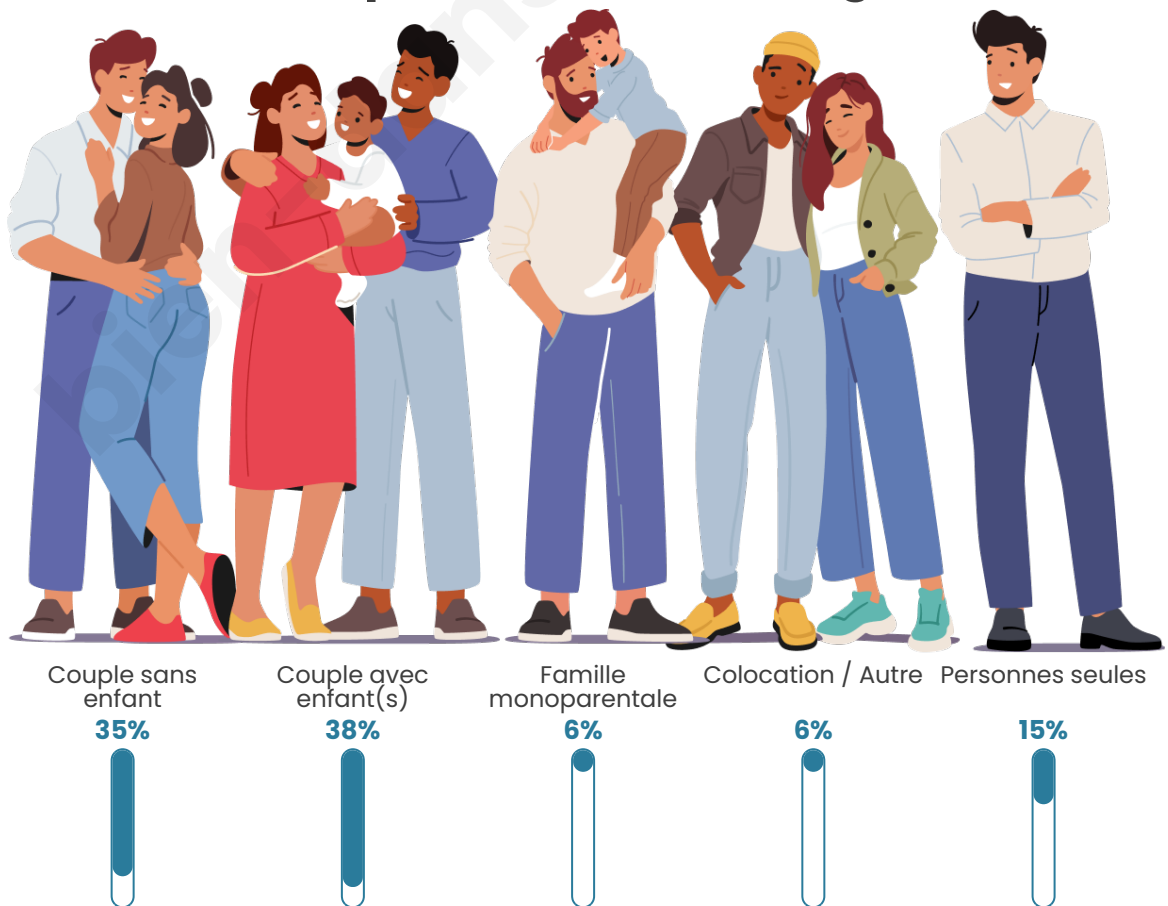

Tranche d'âge

Activité professionnelle

Niveau de diplôme

Composition des ménages

Profils électoraux

Premier tour

	Marine LE PEN	44.84 %
	Emmanuel MACRON	22.78 %
	Jean-Luc MÉLENCHON	11.03 %
	Éric ZEMMOUR	4.98 %
	Valérie PÉCRESSE	4.98 %
	Nicolas DUPONT-AIGNAN	3.56 %
	Yannick JADOT	2.85 %
	Jean LASSALLE	2.49 %
	Anne HIDALGO	1.07 %
	Nathalie ARTHAUD	0.71 %
	Fabien ROUSSEL	0.71 %
	Philippe POUTOU	0.00 %