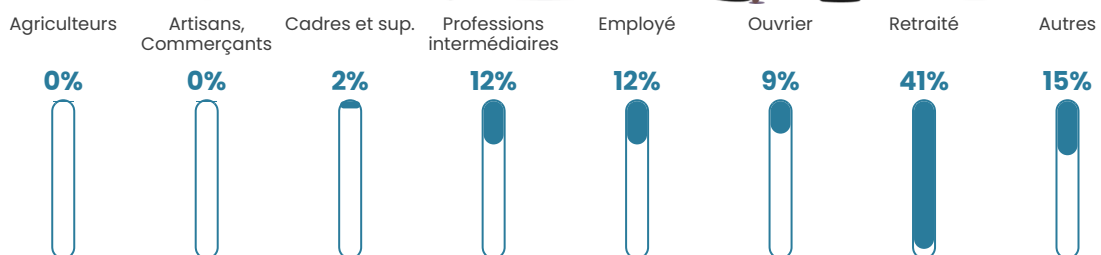

42 ans

Pop active

48.5%

Taux chômage

11%

Pop densité

71 h/km²

Revenu moyen

23 240 €/an

Evolution du nombre d'habitants

Sources : Institut national de la statistique et des études économiques (insee) selon Les dernières parutions officielles de 2024 portant sur les années 2020, 2021 et 2022.

Tranche d'âge

Activité professionnelle

Niveau de diplôme

Composition des ménages

Profils électoraux

Premier tour

	Marine LE PEN	44.84 %
	Emmanuel MACRON	22.78 %
	Jean-Luc MÉLENCHON	11.03 %
	Éric ZEMMOUR	4.98 %
	Valérie PÉCRESSE	4.98 %
	Nicolas DUPONT-AIGNAN	3.56 %
	Yannick JADOT	2.85 %
	Jean LASSALLE	2.49 %
	Anne HIDALGO	1.07 %
	Nathalie ARTHAUD	0.71 %
	Fabien ROUSSEL	0.71 %
	Philippe POUTOU	0.00 %