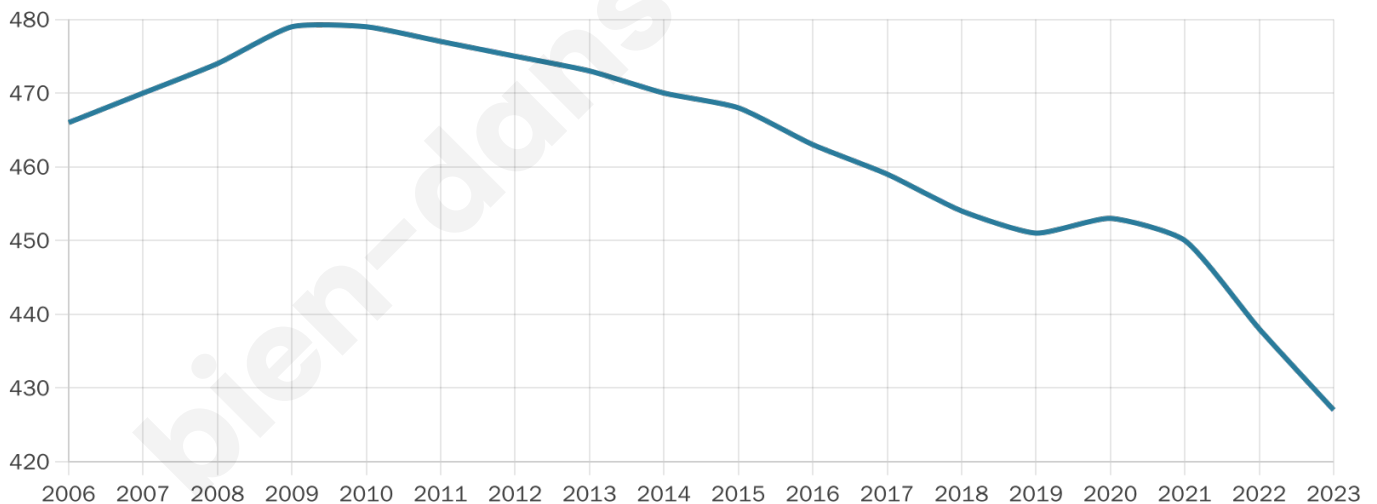

42 ans

Pop active

48.5%

Taux chômage

11%

Pop densité

71 h/km²

Revenu moyen

23 240 €/an

Evolution du nombre d'habitants

Sources : Institut national de la statistique et des études économiques (insee) selon Les dernières parutions officielles de 2024 portant sur les années 2020, 2021 et 2022.