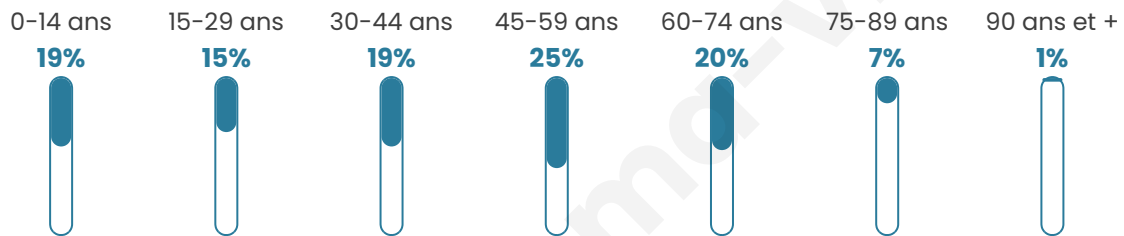

Situation géographique

i Informations clés

- **Région** : Hauts-de-France
- **Département** : Oise
- **Code postal** : 60400
- **Superficie** : 6 km²

Statistiques sur la population

Nombre d'habitants

427

Age moyen

42 ans

Pop active

48.5%

Taux chômage

11%

Pop densité

71 h/km²

Revenu moyen

23 240 €/an

Evolution du nombre d'habitants

Sources : Institut national de la statistique et des études économiques (insee) selon Les dernières parutions officielles de 2024 portant sur les années 2020, 2021 et 2022.

Tranche d'âge

Activité professionnelle

Niveau de diplôme

Composition des ménages

Profils électoraux

Premier tour

	Marine LE PEN	44.84 %
	Emmanuel MACRON	22.78 %
	Jean-Luc MÉLENCHON	11.03 %
	Éric ZEMMOUR	4.98 %
	Valérie PÉCRESSE	4.98 %
	Nicolas DUPONT-AIGNAN	3.56 %
	Yannick JADOT	2.85 %
	Jean LASSALLE	2.49 %
	Anne HIDALGO	1.07 %
	Nathalie ARTHAUD	0.71 %
	Fabien ROUSSEL	0.71 %
	Philippe POUTOU	0.00 %