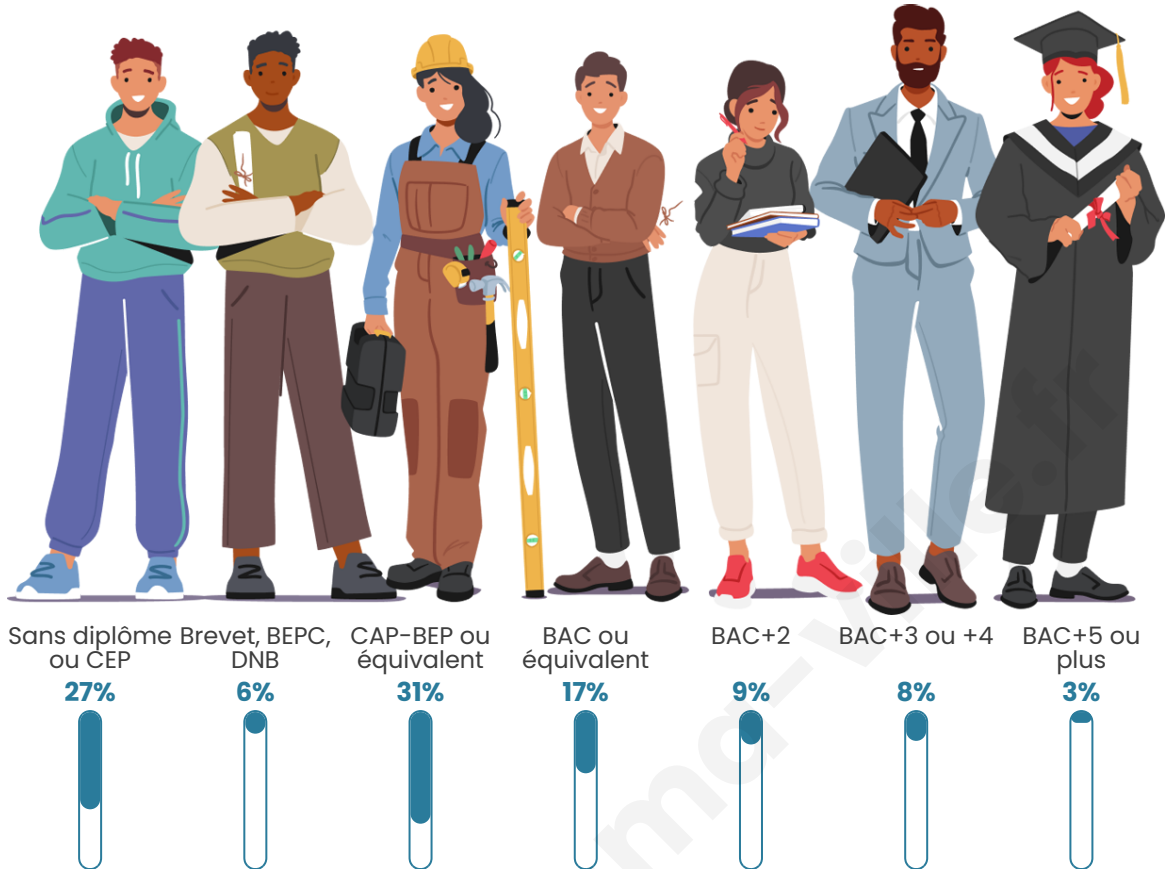

42 ans

Pop active

48.5%

Taux chômage

11%

Pop densité

71 h/km²

Revenu moyen

Tranche d'âge

Activité professionnelle

Niveau de diplôme

Composition des ménages

Profils électoraux

Premier tour

	Marine LE PEN	44.84 %
	Emmanuel MACRON	22.78 %
	Jean-Luc MÉLENCHON	11.03 %
	Éric ZEMMOUR	4.98 %
	Valérie PÉCRESSE	4.98 %
	Nicolas DUPONT-AIGNAN	3.56 %
	Yannick JADOT	2.85 %
	Jean LASSALLE	2.49 %
	Anne HIDALGO	1.07 %
	Nathalie ARTHAUD	0.71 %
	Fabien ROUSSEL	0.71 %
	Philippe POUTOU	0.00 %