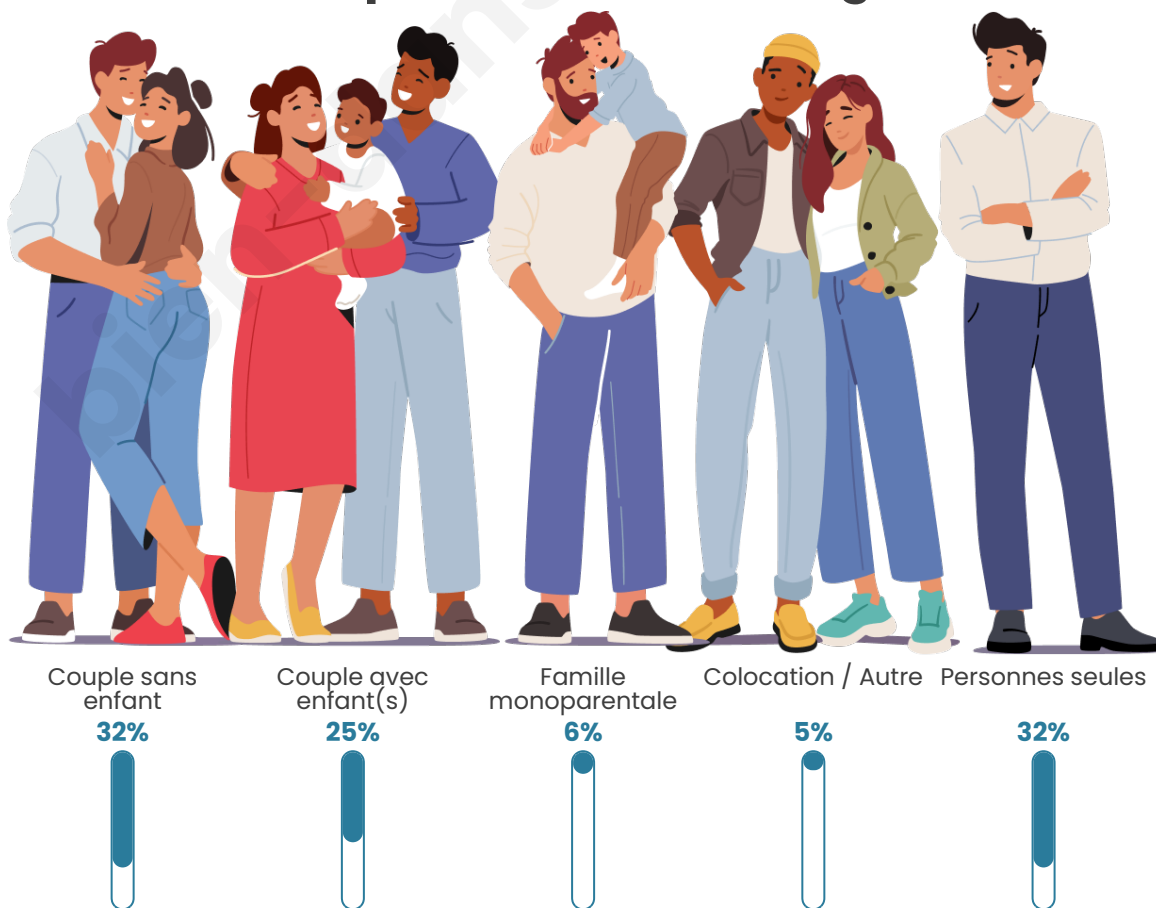

Tranche d'âge

Activité professionnelle

Niveau de diplôme

Composition des ménages

Profils électoraux

Premier tour

	Emmanuel MACRON	34.39 %
	Marine LE PEN	20.12 %
	Jean-Luc MÉLENCHON	17.89 %
	Éric ZEMMOUR	5.75 %
	Yannick JADOT	5.58 %
	Valérie PÉCRESSÉ	5.41 %
	Fabien ROUSSEL	2.64 %
	Jean LASSALLE	2.61 %
	Anne HIDALGO	1.94 %
	Nicolas DUPONT- AIGNAN	1.82 %
	Philippe POUTOU	1.00 %
	Nathalie ARTHAUD	0.84 %