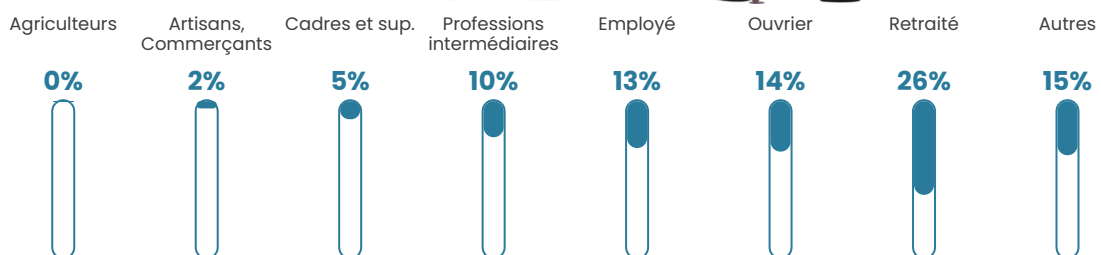

42 ans

Pop active

43.3%

Taux chômage

11.1%

Pop densité

610 h/km²

Revenu moyen

21 630 €/an

Evolution du nombre d'habitants

Sources : Institut national de la statistique et des études économiques (insee) selon Les dernières parutions officielles de 2024 portant sur les années 2020, 2021 et 2022.

Tranche d'âge

Activité professionnelle

Niveau de diplôme

Composition des ménages

Profils électoraux

Premier tour

	Emmanuel MACRON	34.39 %
	Marine LE PEN	20.12 %
	Jean-Luc MÉLENCHON	17.89 %
	Éric ZEMMOUR	5.75 %
	Yannick JADOT	5.58 %
	Valérie PÉCRESSÉ	5.41 %
	Fabien ROUSSEL	2.64 %
	Jean LASSALLE	2.61 %
	Anne HIDALGO	1.94 %
	Nicolas DUPONT- AIGNAN	1.82 %
	Philippe POUTOU	1.00 %
	Nathalie ARTHAUD	0.84 %