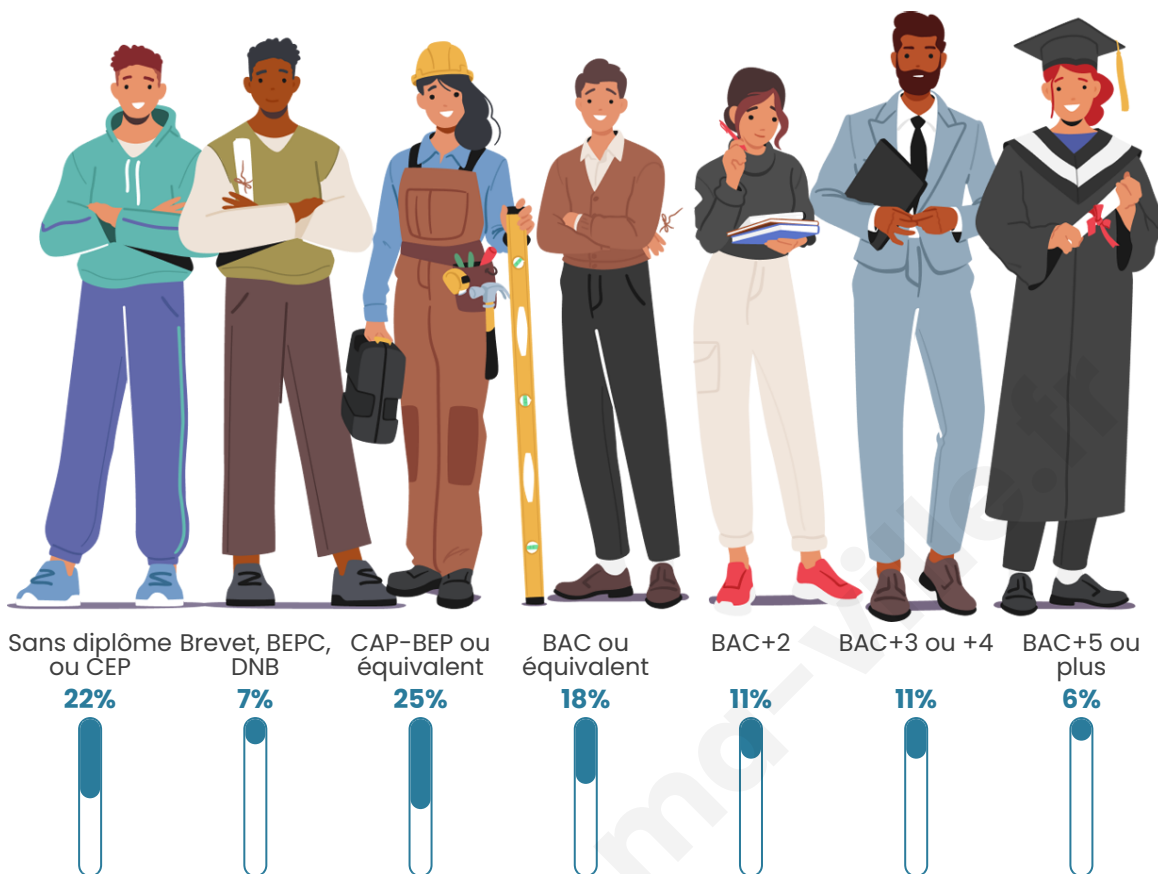

Tranche d'âge

Activité professionnelle

Niveau de diplôme

Composition des ménages

Profils électoraux

Premier tour

	Emmanuel MACRON	34.39 %
	Marine LE PEN	20.12 %
	Jean-Luc MÉLENCHON	17.89 %
	Éric ZEMMOUR	5.75 %
	Yannick JADOT	5.58 %
	Valérie PÉCRESSÉ	5.41 %
	Fabien ROUSSEL	2.64 %
	Jean LASSALLE	2.61 %
	Anne HIDALGO	1.94 %
	Nicolas DUPONT- AIGNAN	1.82 %
	Philippe POUTOU	1.00 %
	Nathalie ARTHAUD	0.84 %