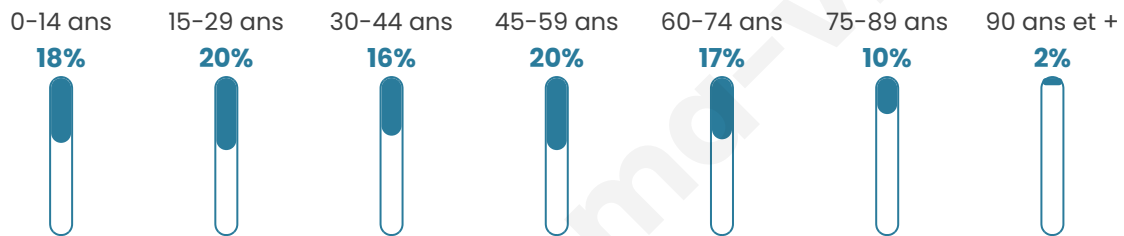

Situation géographique

i Informations clés

- **Région** : Bretagne
- **Département** : Morbihan
- **Code postal** : 56300
- **Superficie** : 24 km²

Statistiques sur la population

Nombre d'habitants

14 640

Age moyen

42 ans

Pop active

43.3%

Taux chômage

11.1%

Pop densité

610 h/km²

Revenu moyen

Tranche d'âge

Activité professionnelle

Niveau de diplôme

Composition des ménages

Profils électoraux

Premier tour

	Emmanuel MACRON	34.39 %
	Marine LE PEN	20.12 %
	Jean-Luc MÉLENCHON	17.89 %
	Éric ZEMMOUR	5.75 %
	Yannick JADOT	5.58 %
	Valérie PÉCRESSÉ	5.41 %
	Fabien ROUSSEL	2.64 %
	Jean LASSALLE	2.61 %
	Anne HIDALGO	1.94 %
	Nicolas DUPONT- AIGNAN	1.82 %
	Philippe POUTOU	1.00 %
	Nathalie ARTHAUD	0.84 %