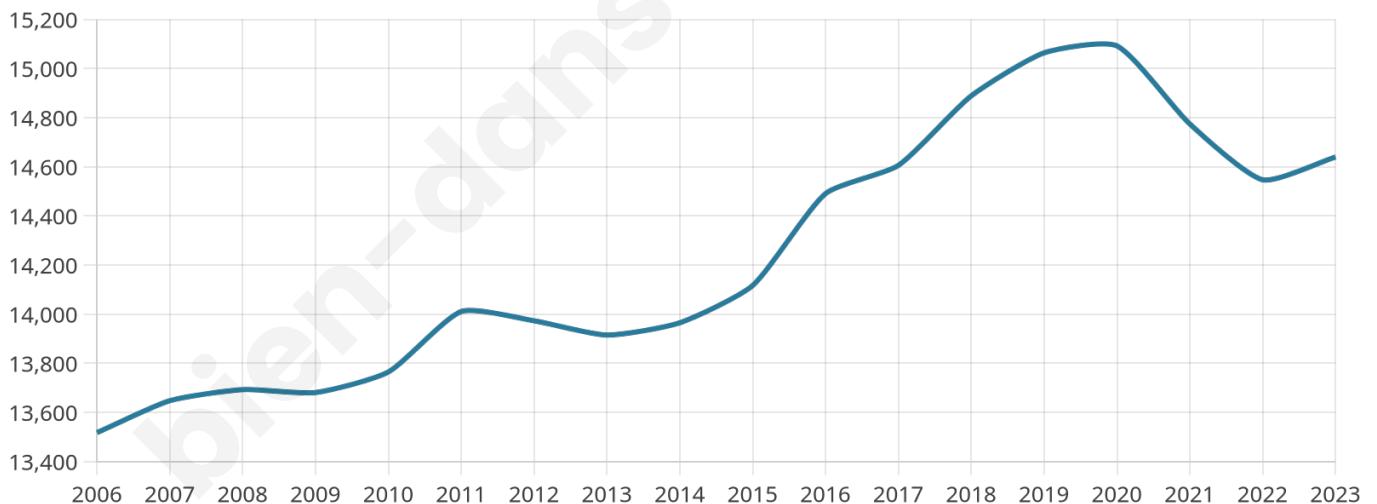

Situation géographique

i Informations clés

- **Région** : Bretagne
- **Département** : Morbihan
- **Code postal** : 56300
- **Superficie** : 24 km²

Statistiques sur la population

Nombre d'habitants

14 640

Age moyen

42 ans

Pop active

43.3%

Taux chômage

11.1%

Pop densité

610 h/km²

Revenu moyen

21 630 €/an

Evolution du nombre d'habitants

Sources : Institut national de la statistique et des études économiques (insee) selon Les dernières parutions officielles de 2024 portant sur les années 2020, 2021 et 2022.