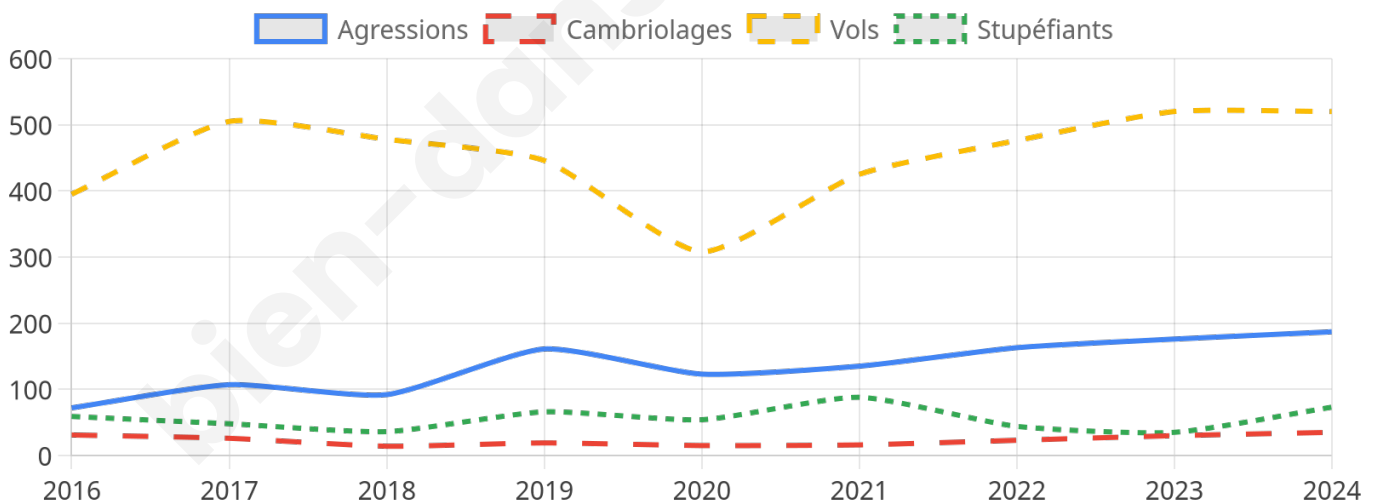

9 488 inscrits

Participation : 73.15%

Votes blancs : 1.71%

Votes nuls : 0.75%

Second tour

	Emmanuel MACRON	65,56 %
	Marine LE PEN	34,44 %

9 487 inscrits

Participation : 72.84%

Votes blancs : 2.87%

Votes nuls : 5.99%

Sécurité

Agressions physiques / sexuelles

187

Cambriolages

35

Vols / dégradations

520

Stupéfiants

73

Evolution du nombre d'infractions

Pour comparer

(en proportion du nombre d'habitants)

■ Ville ■ Département ■ Région

Sources : Bases statistiques communale, départementale et régionale de la délinquance enregistrée par la police et la gendarmerie nationales selon les dernières parutions officielles de 2025 portant sur l'année 2024 ([data.gouv](https://data.gouv.fr)).