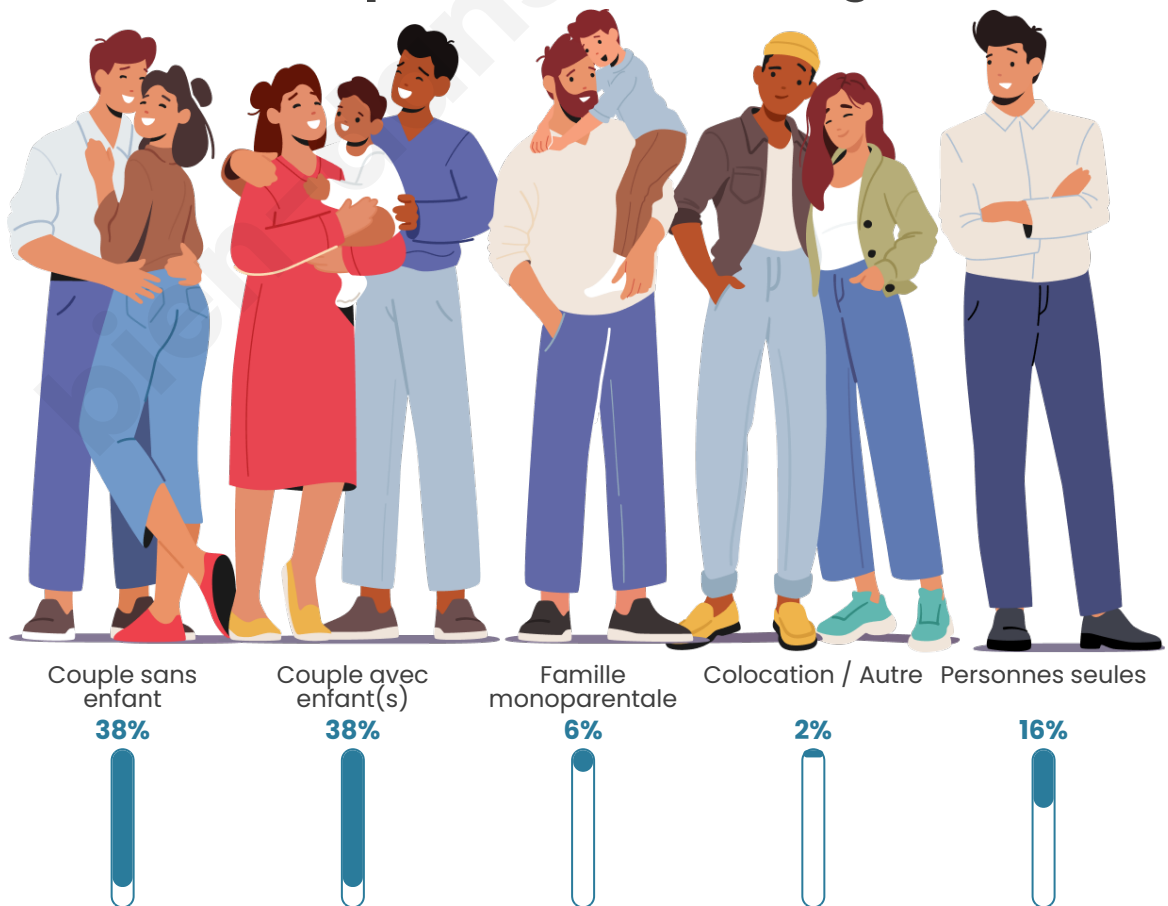

Tranche d'âge

Activité professionnelle

Niveau de diplôme

Composition des ménages

Profils électoraux

Premier tour

	Marine LE PEN	28.69 %
	Jean-Luc MÉLENCHON	22.99 %
	Emmanuel MACRON	22.48 %
	Éric ZEMMOUR	5.70 %
	Yannick JADOT	5.37 %
	Valérie PÉCRESSE	4.70 %
	Nicolas DUPONT-AIGNAN	3.19 %
	Fabien ROUSSEL	2.52 %
	Jean LASSALLE	2.52 %
	Anne HIDALGO	1.01 %
	Philippe POUTOU	0.67 %
	Nathalie ARTHAUD	0.17 %