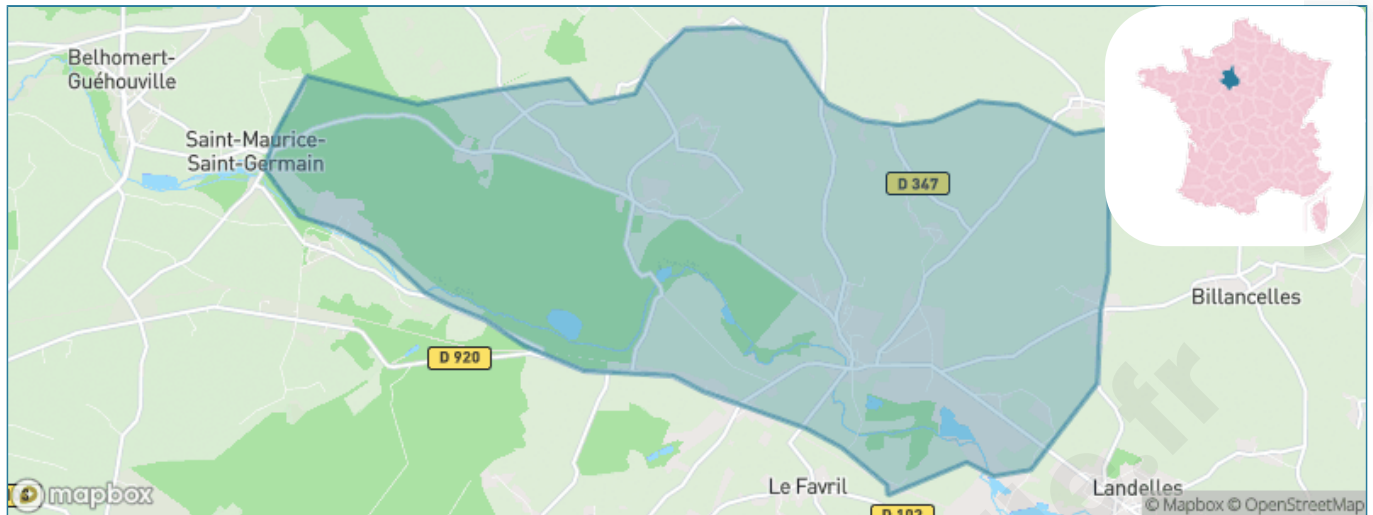

Version web

Ville de Pontgouin

Présenté par

BIEN dans
ma **VILLE** 

Sommaire

Situation géographique	3
Statistiques sur la population	4
Evolution du nombre d'habitants	4
Tranche d'âge	5
0-14 ans	5
15-29 ans	5
30-44 ans	5
45-59 ans	5
60-74 ans	5
75-89 ans	5
90 ans et +	5
Activité professionnelle	5
Agriculteurs	5
Artisans, Commerçants	5
Cadres et sup.	5
Professions intermédiaires	5
Employé	5
Ouvrier	5
Retraité	5
Autres	5
Niveau de diplôme	6
Sans diplôme ou CEP	6
Brevet, BEPC, DNB	6
CAP-BEP ou équivalent	6
BAC ou équivalent	6
BAC+2	6
BAC+3 ou +4	6
BAC+5 ou plus	6
Composition des ménages	6
Couple sans enfant	6
Couple avec enfant(s)	6
Famille monoparentale	6
Colocation / Autre	6
Personnes seules	6
Profils électoraux	7
Premier tour	7
Sécurité	8
Evolution du nombre d'infractions	8
Pour comparer	9
Services à la population	10
Commerce	10
Éducation	10
Villes autour de Pontgouin	11
Avis sur la ville de Pontgouin	12
Moyenne par critère	12
Villes autour de Pontgouin	12
Répartition des avis par note	12
Répartition des avis par note	12

Situation géographique

i Informations clés

- **Région** : Centre-Val de Loire
- **Département** : Eure-et-Loir
- **Code postal** : 28190
- **Superficie** : 25 km²

Statistiques sur la population

Nombre d'habitants