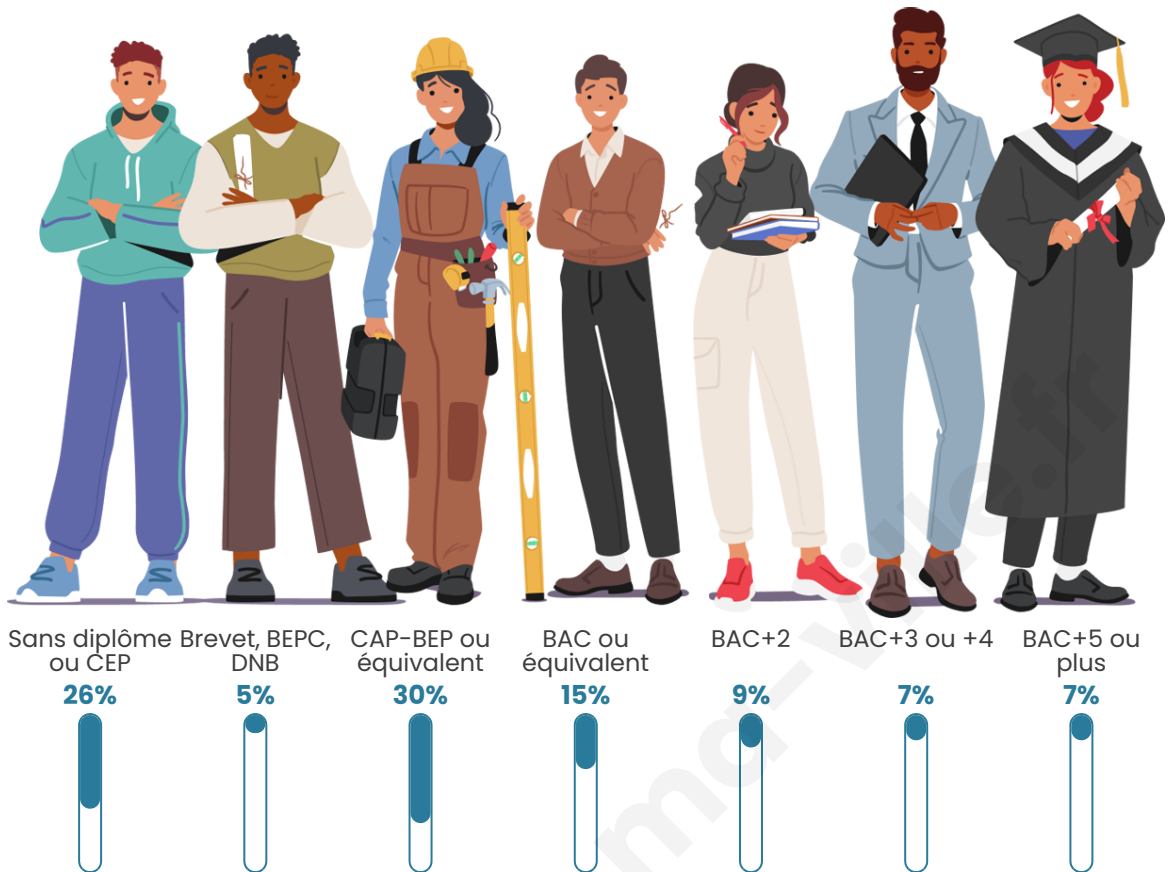

1 110

Age moyen

41 ans

Pop active

47.7%

Taux chômage

7%

Pop densité

Tranche d'âge

Activité professionnelle

Niveau de diplôme

Composition des ménages

Profils électoraux

Premier tour

	Marine LE PEN	28.69 %
	Jean-Luc MÉLENCHON	22.99 %
	Emmanuel MACRON	22.48 %
	Éric ZEMMOUR	5.70 %
	Yannick JADOT	5.37 %
	Valérie PÉCRESSE	4.70 %
	Nicolas DUPONT-AIGNAN	3.19 %
	Fabien ROUSSEL	2.52 %
	Jean LASSALLE	2.52 %
	Anne HIDALGO	1.01 %
	Philippe POUTOU	0.67 %
	Nathalie ARTHAUD	0.17 %