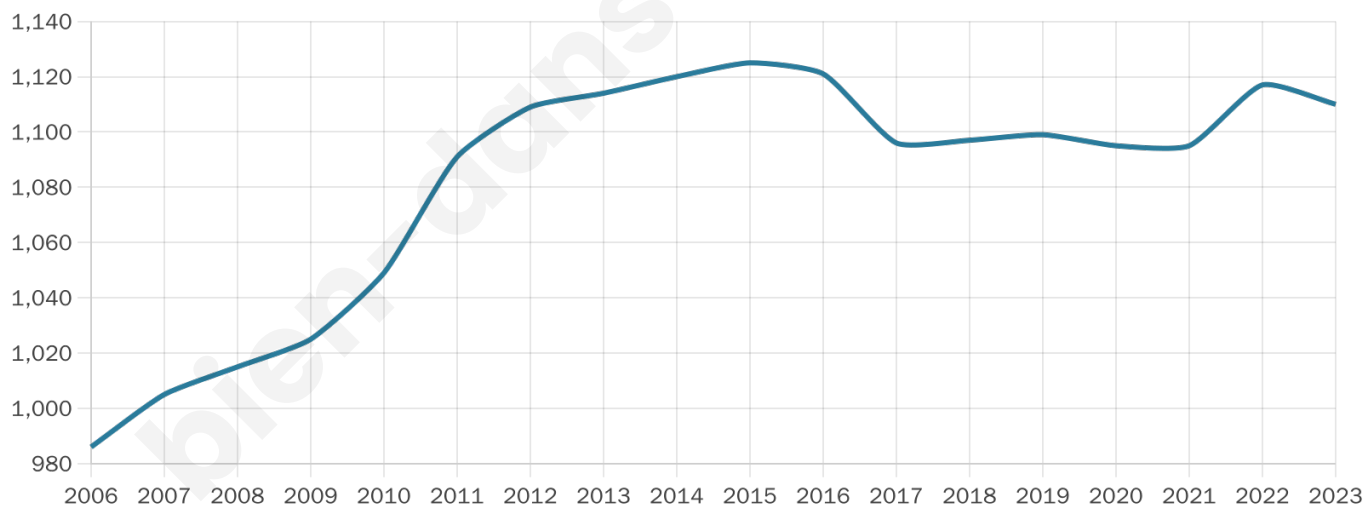

1 110

Age moyen

41 ans

Pop active

47.7%

Taux chômage

7%

Pop densité

44 h/km²

Revenu moyen

22 720 €/an

Evolution du nombre d'habitants

Sources : Institut national de la statistique et des études économiques (insee) selon Les dernières parutions officielles de 2024 portant sur les années 2020, 2021 et 2022.