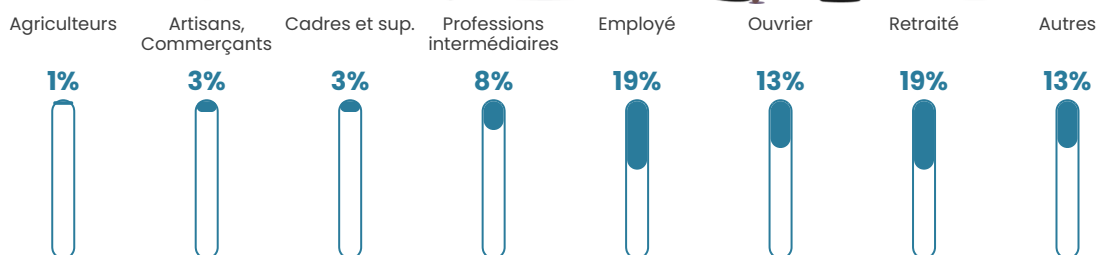

44 h/km²

Revenu moyen

22 720 €/an

Evolution du nombre d'habitants

Sources : Institut national de la statistique et des études économiques (insee) selon Les dernières parutions officielles de 2024 portant sur les années 2020, 2021 et 2022.

Tranche d'âge

Activité professionnelle

Niveau de diplôme

Composition des ménages

Profils électoraux

Premier tour

	Marine LE PEN	28.69 %
	Jean-Luc MÉLENCHON	22.99 %
	Emmanuel MACRON	22.48 %
	Éric ZEMMOUR	5.70 %
	Yannick JADOT	5.37 %
	Valérie PÉCRESSE	4.70 %
	Nicolas DUPONT-AIGNAN	3.19 %
	Fabien ROUSSEL	2.52 %
	Jean LASSALLE	2.52 %
	Anne HIDALGO	1.01 %
	Philippe POUTOU	0.67 %
	Nathalie ARTHAUD	0.17 %