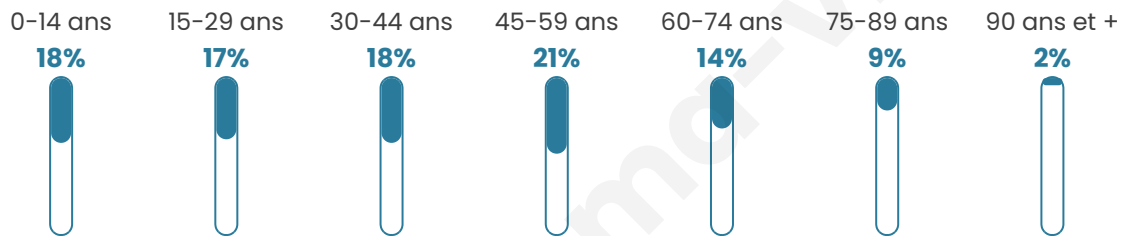

1 110

Age moyen

41 ans

Pop active

47.7%

Taux chômage

7%

Pop densité

44 h/km²

Revenu moyen

22 720 €/an

Evolution du nombre d'habitants

Sources : Institut national de la statistique et des études économiques (insee) selon Les dernières parutions officielles de 2024 portant sur les années 2020, 2021 et 2022.

Tranche d'âge

Activité professionnelle

Niveau de diplôme

Composition des ménages

Profils électoraux

Premier tour

	Marine LE PEN	28.69 %
	Jean-Luc MÉLENCHON	22.99 %
	Emmanuel MACRON	22.48 %
	Éric ZEMMOUR	5.70 %
	Yannick JADOT	5.37 %
	Valérie PÉCRESSE	4.70 %
	Nicolas DUPONT-AIGNAN	3.19 %
	Fabien ROUSSEL	2.52 %
	Jean LASSALLE	2.52 %
	Anne HIDALGO	1.01 %
	Philippe POUTOU	0.67 %
	Nathalie ARTHAUD	0.17 %