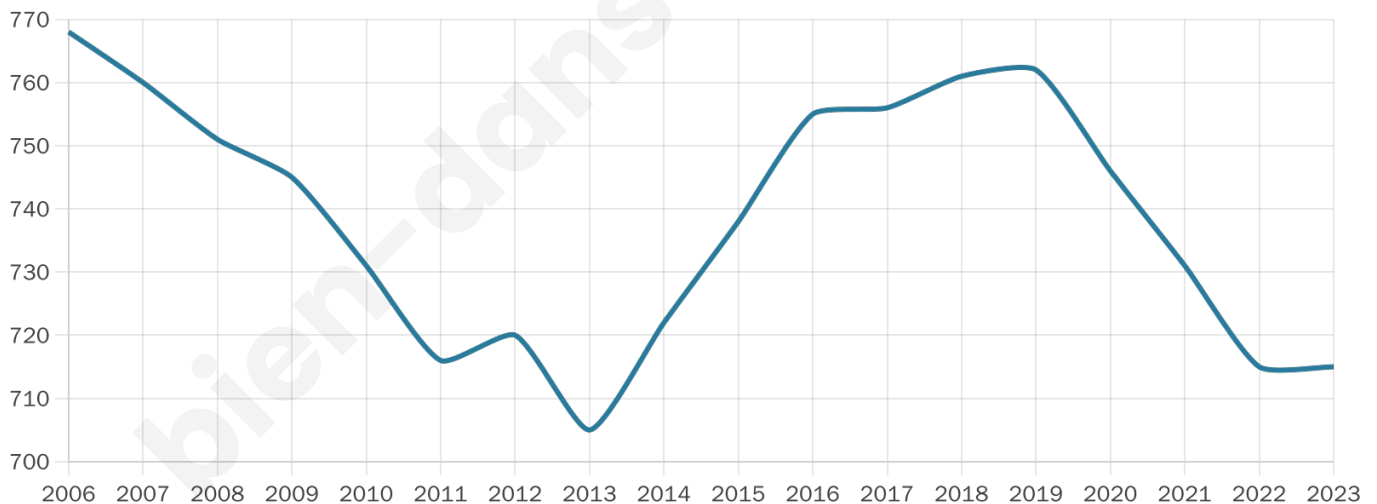

Nombre d'habitants

715

Age moyen

47 ans

Pop active

43.1%

Taux chômage

6.4%

Pop densité

179 h/km²

Revenu moyen

20 070 €/an

Evolution du nombre d'habitants

Sources : Institut national de la statistique et des études économiques (insee) selon Les dernières parutions officielles de 2024 portant sur les années 2020, 2021 et 2022.

Tranche d'âge

Activité professionnelle

Niveau de diplôme

Composition des ménages

Profils électoraux

Premier tour

	Emmanuel MACRON	31.93 %
	Marine LE PEN	21.04 %
	Jean-Luc MÉLENCHON	16.83 %
	Éric ZEMMOUR	6.68 %
	Valérie PÉCRESSÉ	5.69 %
	Yannick JADOT	4.46 %
	Jean LASSALLE	4.21 %
	Fabien ROUSSEL	2.97 %
	Philippe POUTOU	2.23 %
	Anne HIDALGO	1.98 %
	Nathalie ARTHAUD	0.99 %
	Nicolas DUPONT- AIGNAN	0.99 %