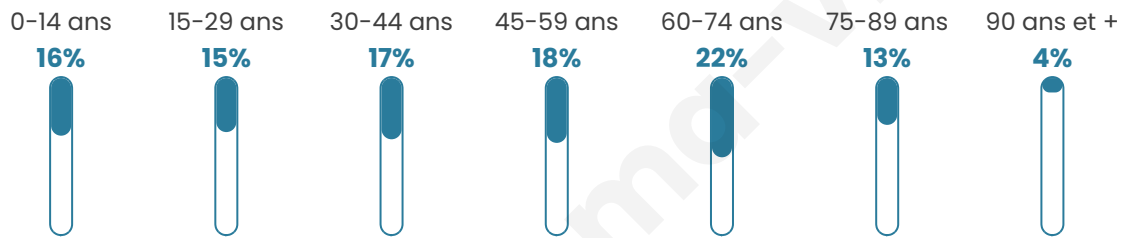

Nombre d'habitants

715

Age moyen

47 ans

Pop active

43.1%

Taux chômage

6.4%

Pop densité

179 h/km²

Revenu moyen

20 070 €/an

Evolution du nombre d'habitants

Sources : Institut national de la statistique et des études économiques (insee) selon Les dernières parutions officielles de 2024 portant sur les années 2020, 2021 et 2022.

Tranche d'âge

Activité professionnelle

Niveau de diplôme

Composition des ménages

Profils électoraux

Premier tour

	Emmanuel MACRON	31.93 %
	Marine LE PEN	21.04 %
	Jean-Luc MÉLENCHON	16.83 %
	Éric ZEMMOUR	6.68 %
	Valérie PÉCRESSÉ	5.69 %
	Yannick JADOT	4.46 %
	Jean LASSALLE	4.21 %
	Fabien ROUSSEL	2.97 %
	Philippe POUTOU	2.23 %
	Anne HIDALGO	1.98 %
	Nathalie ARTHAUD	0.99 %
	Nicolas DUPONT- AIGNAN	0.99 %