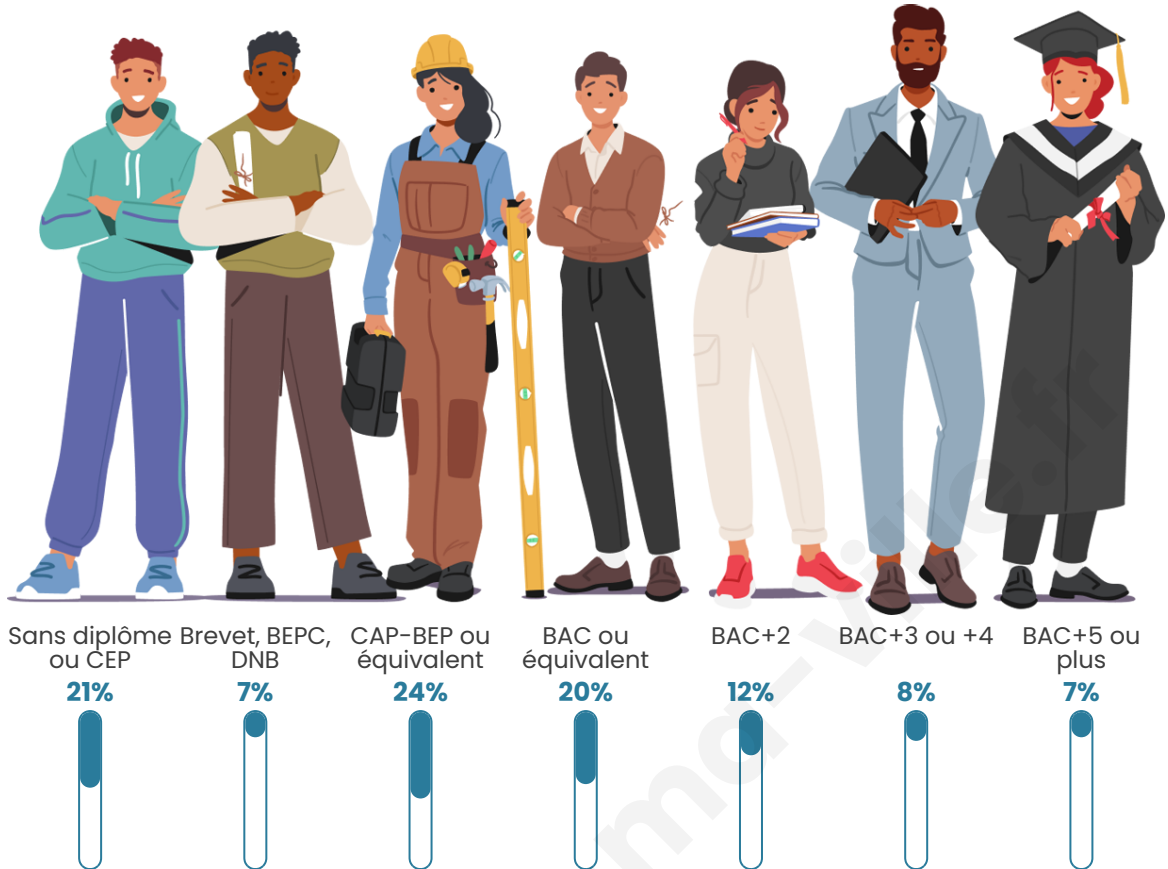

Nombre d'habitants

715

Age moyen

47 ans

Pop active

43.1%

Taux chômage

6.4%

Pop densité

179 h/km²

Revenu moyen

20 070 €/an

Evolution du nombre d'habitants

Sources : Institut national de la statistique et des études économiques (insee) selon Les dernières parutions officielles de 2024 portant sur les années 2020, 2021 et 2022.

Tranche d'âge

Activité professionnelle

Niveau de diplôme

Composition des ménages

Profils électoraux

Premier tour

	Emmanuel MACRON	31.93 %
	Marine LE PEN	21.04 %
	Jean-Luc MÉLENCHON	16.83 %
	Éric ZEMMOUR	6.68 %
	Valérie PÉCRESSÉ	5.69 %
	Yannick JADOT	4.46 %
	Jean LASSALLE	4.21 %
	Fabien ROUSSEL	2.97 %
	Philippe POUTOU	2.23 %
	Anne HIDALGO	1.98 %
	Nathalie ARTHAUD	0.99 %
	Nicolas DUPONT- AIGNAN	0.99 %