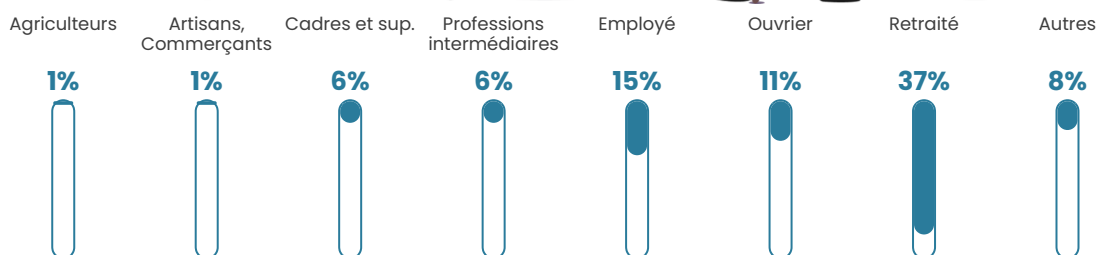

Pop densité

179 h/km²

Revenu moyen

20 070 €/an

Evolution du nombre d'habitants

Sources : Institut national de la statistique et des études économiques (insee) selon Les dernières parutions officielles de 2024 portant sur les années 2020, 2021 et 2022.

Tranche d'âge

Activité professionnelle

Niveau de diplôme

Composition des ménages

Profils électoraux

Premier tour

	Emmanuel MACRON	31.93 %
	Marine LE PEN	21.04 %
	Jean-Luc MÉLENCHON	16.83 %
	Éric ZEMMOUR	6.68 %
	Valérie PÉCRESSÉ	5.69 %
	Yannick JADOT	4.46 %
	Jean LASSALLE	4.21 %
	Fabien ROUSSEL	2.97 %
	Philippe POUTOU	2.23 %
	Anne HIDALGO	1.98 %
	Nathalie ARTHAUD	0.99 %
	Nicolas DUPONT- AIGNAN	0.99 %