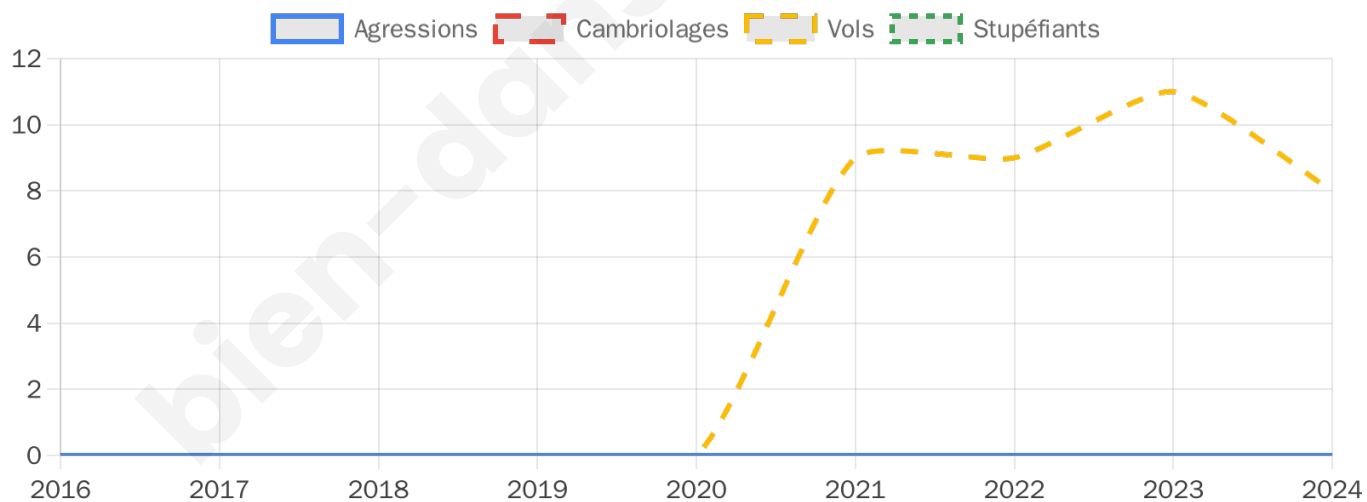

Sécurité

Agressions physiques / sexuelles

0

Cambriolages

0

Vols / dégradations

8

Stupéfiants

0

Evolution du nombre d'infractions