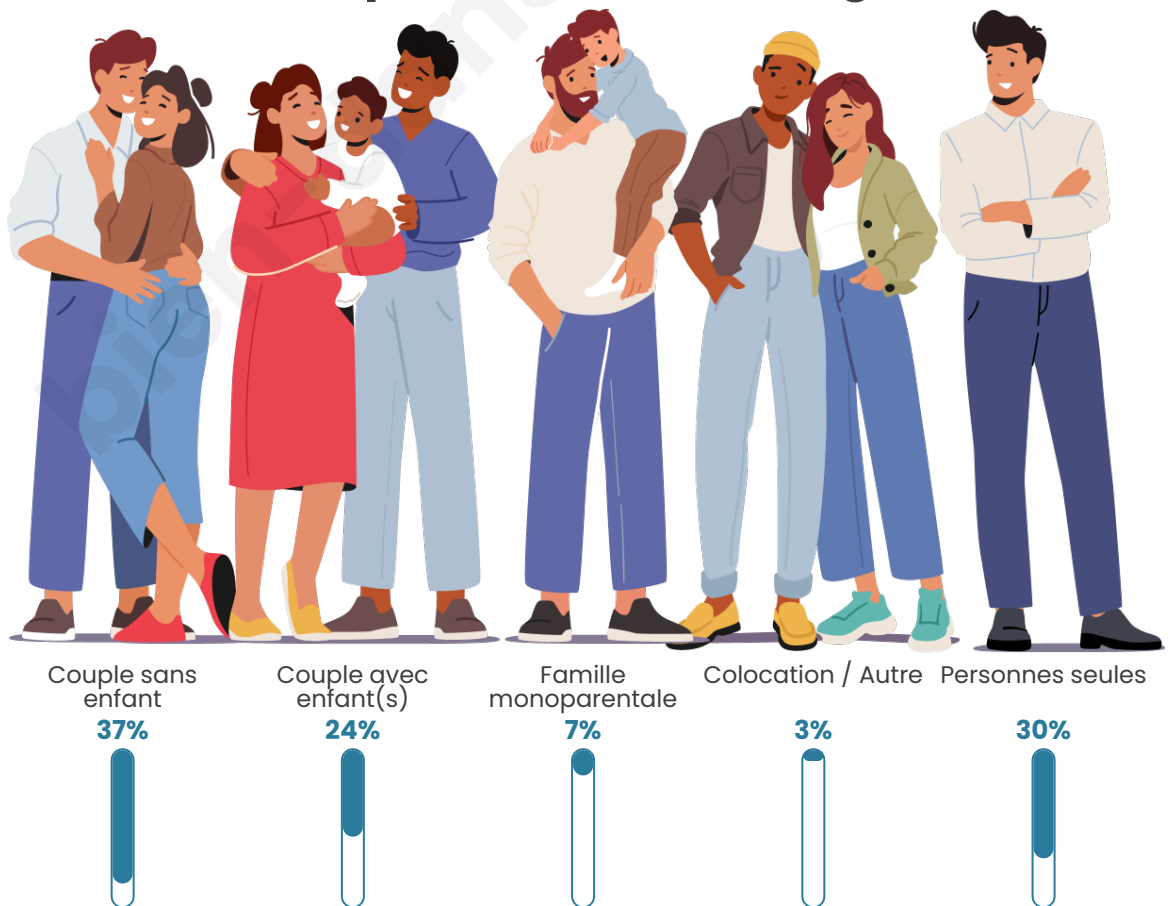

Nombre d'habitants

715

Age moyen

47 ans

Pop active

43.1%

Taux chômage

6.4%

Tranche d'âge

Activité professionnelle

Niveau de diplôme

Composition des ménages

Profils électoraux

Premier tour

	Emmanuel MACRON	31.93 %
	Marine LE PEN	21.04 %
	Jean-Luc MÉLENCHON	16.83 %
	Éric ZEMMOUR	6.68 %
	Valérie PÉCRESSÉ	5.69 %
	Yannick JADOT	4.46 %
	Jean LASSALLE	4.21 %
	Fabien ROUSSEL	2.97 %
	Philippe POUTOU	2.23 %
	Anne HIDALGO	1.98 %
	Nathalie ARTHAUD	0.99 %
	Nicolas DUPONT- AIGNAN	0.99 %