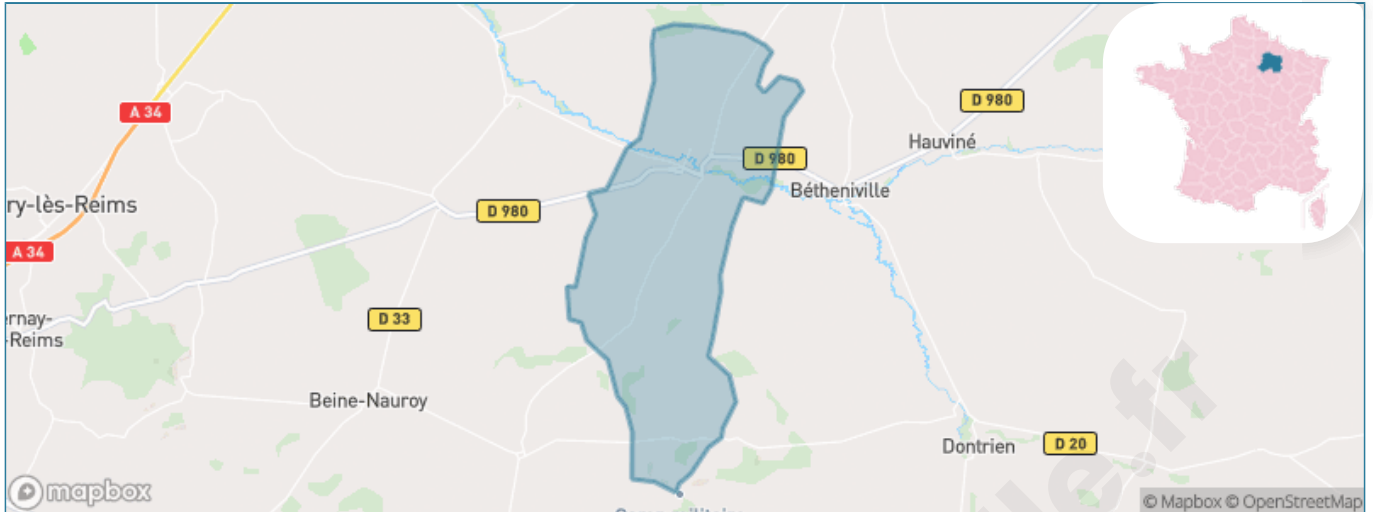

Version web

Ville de Pontfaverger- Moronvilliers

Présenté par

BIEN dans
ma **VILLE** 

Sommaire

Situation géographique	3
Statistiques sur la population	4
Evolution du nombre d'habitants	4
Tranche d'âge	5
0-14 ans	5
15-29 ans	5
30-44 ans	5
45-59 ans	5
60-74 ans	5
75-89 ans	5
90 ans et +	5
Activité professionnelle	5
Agriculteurs	5
Artisans, Commerçants	5
Cadres et sup.	5
Professions intermédiaires	5
Employé	5
Ouvrier	5
Retraité	5
Autres	5
Niveau de diplôme	6
Sans diplôme ou CEP	6
Brevet, BEPC, DNB	6
CAP-BEP ou équivalent	6
BAC ou équivalent	6
BAC+2	6
BAC+3 ou +4	6
BAC+5 ou plus	6
Composition des ménages	6
Couple sans enfant	6
Couple avec enfant(s)	6
Famille monoparentale	6
Colocation / Autre	6
Personnes seules	6
Profil électoraux	7
Premier tour	7
Sécurité	8
Evolution du nombre d'infractions	8
Pour comparer	9
Services à la population	10
Commerce	10
Éducation	10
Villes autour de Pontfaverger-Moronvilliers	11
Avis sur la ville de Pontfaverger-Moronvilliers	12
Moyenne par critère	12
Villes autour de Pontfaverger-Moronvilliers	12
Répartition des avis par note	12
Répartition des avis par note	12

Situation géographique

i Informations clés

- **Région** : Grand Est
- **Département** : Marne
- **Code postal** : 51490
- **Superficie** : 31 km²

Marne
LE DÉPARTEMENT

Statistiques sur la population

Nombre d'habitants