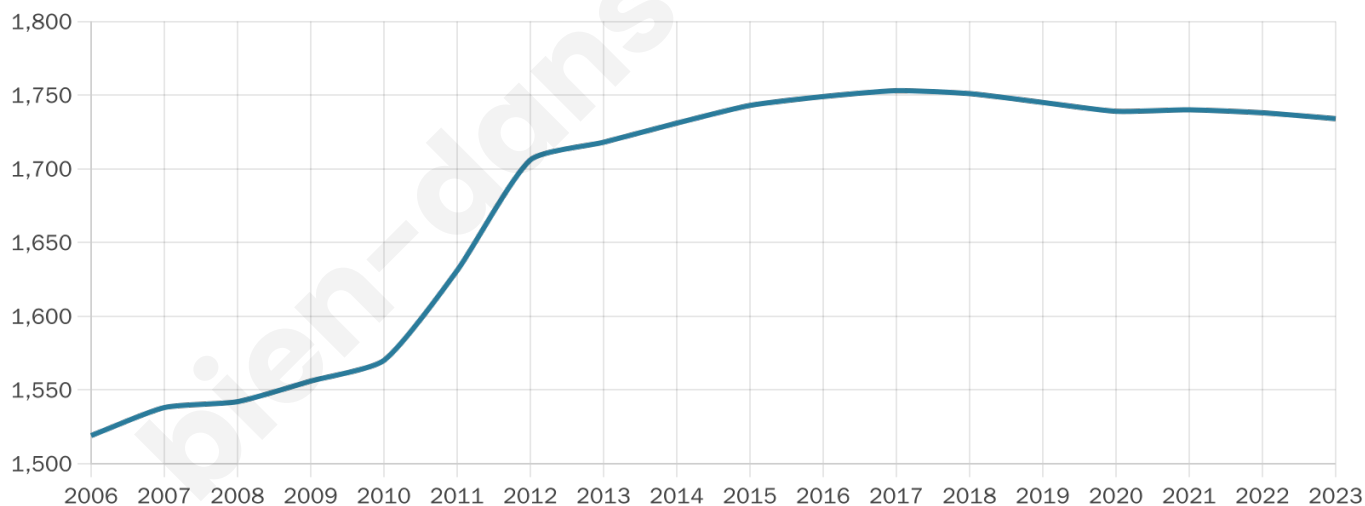

1734

Age moyen

39 ans

Pop active

49.4%

Taux chômage

7.6%

Pop densité

56 h/km²

Revenu moyen

21 990 €/an

Evolution du nombre d'habitants

Sources : Institut national de la statistique et des études économiques (insee) selon Les dernières parutions officielles de 2024 portant sur les années 2020, 2021 et 2022.