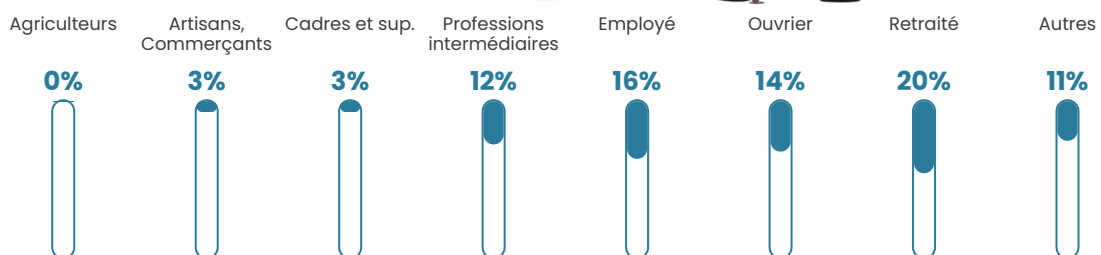

56 h/km²

Revenu moyen

21 990 €/an

Evolution du nombre d'habitants

Sources : Institut national de la statistique et des études économiques (insee) selon Les dernières parutions officielles de 2024 portant sur les années 2020, 2021 et 2022.

Tranche d'âge

Activité professionnelle

Niveau de diplôme

Composition des ménages

Profils électoraux

Premier tour

	Marine LE PEN	39.80 %
	Emmanuel MACRON	21.49 %
	Jean-Luc MÉLENCHON	15.02 %
	Éric ZEMMOUR	6.23 %
	Jean LASSALLE	3.42 %
	Valérie PÉCRESSÉ	3.42 %
	Yannick JADOT	3.05 %
	Nicolas DUPONT-AIGNAN	2.69 %
	Philippe POUTOU	1.59 %
	Fabien ROUSSEL	1.22 %
	Anne HIDALGO	1.10 %
	Nathalie ARTHAUD	0.98 %