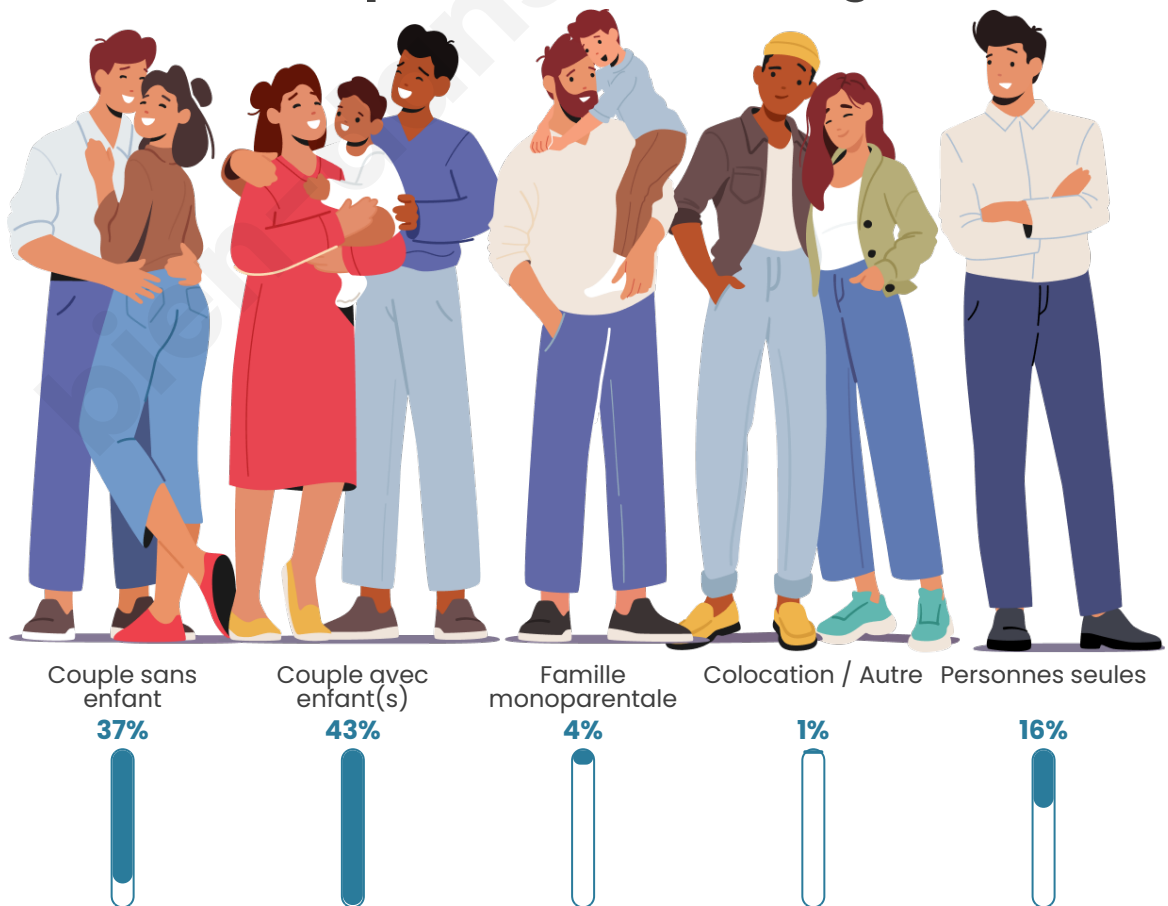

Tranche d'âge

Activité professionnelle

Niveau de diplôme

Composition des ménages

Profils électoraux

Premier tour

	Marine LE PEN	39.80 %
	Emmanuel MACRON	21.49 %
	Jean-Luc MÉLENCHON	15.02 %
	Éric ZEMMOUR	6.23 %
	Jean LASSALLE	3.42 %
	Valérie PÉCRESSÉ	3.42 %
	Yannick JADOT	3.05 %
	Nicolas DUPONT-AIGNAN	2.69 %
	Philippe POUTOU	1.59 %
	Fabien ROUSSEL	1.22 %
	Anne HIDALGO	1.10 %
	Nathalie ARTHAUD	0.98 %