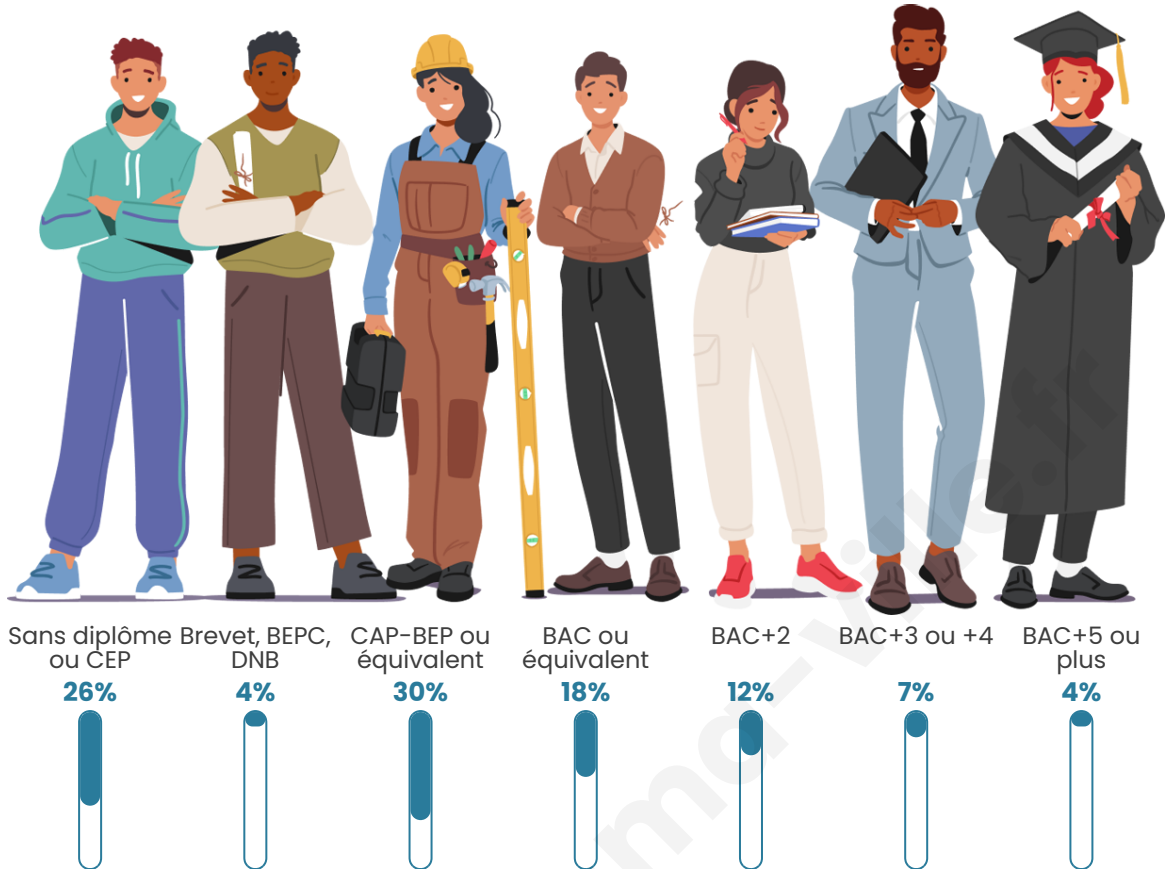

1734

Age moyen

39 ans

Pop active

49.4%

Taux chômage

7.6%

Pop densité

Tranche d'âge

Activité professionnelle

Niveau de diplôme

Composition des ménages

Profils électoraux

Premier tour

	Marine LE PEN	39.80 %
	Emmanuel MACRON	21.49 %
	Jean-Luc MÉLENCHON	15.02 %
	Éric ZEMMOUR	6.23 %
	Jean LASSALLE	3.42 %
	Valérie PÉCRESSÉ	3.42 %
	Yannick JADOT	3.05 %
	Nicolas DUPONT-AIGNAN	2.69 %
	Philippe POUTOU	1.59 %
	Fabien ROUSSEL	1.22 %
	Anne HIDALGO	1.10 %
	Nathalie ARTHAUD	0.98 %