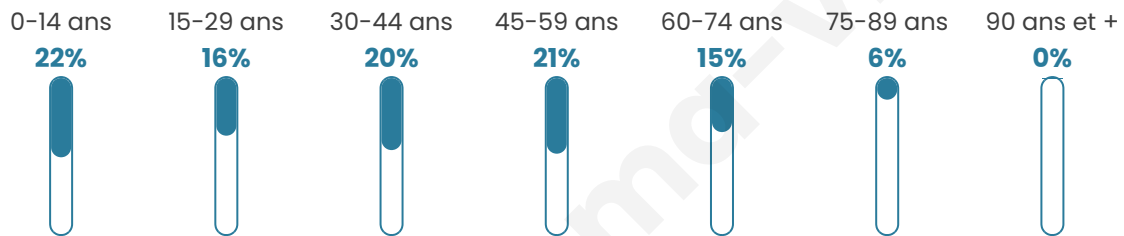

1734

Age moyen

39 ans

Pop active

49.4%

Taux chômage

7.6%

Pop densité

56 h/km²

Revenu moyen

21 990 €/an

Evolution du nombre d'habitants

Sources : Institut national de la statistique et des études économiques (insee) selon Les dernières parutions officielles de 2024 portant sur les années 2020, 2021 et 2022.

Tranche d'âge

Activité professionnelle

Niveau de diplôme

Composition des ménages

Profils électoraux

Premier tour

	Marine LE PEN	39.80 %
	Emmanuel MACRON	21.49 %
	Jean-Luc MÉLENCHON	15.02 %
	Éric ZEMMOUR	6.23 %
	Jean LASSALLE	3.42 %
	Valérie PÉCRESSÉ	3.42 %
	Yannick JADOT	3.05 %
	Nicolas DUPONT-AIGNAN	2.69 %
	Philippe POUTOU	1.59 %
	Fabien ROUSSEL	1.22 %
	Anne HIDALGO	1.10 %
	Nathalie ARTHAUD	0.98 %