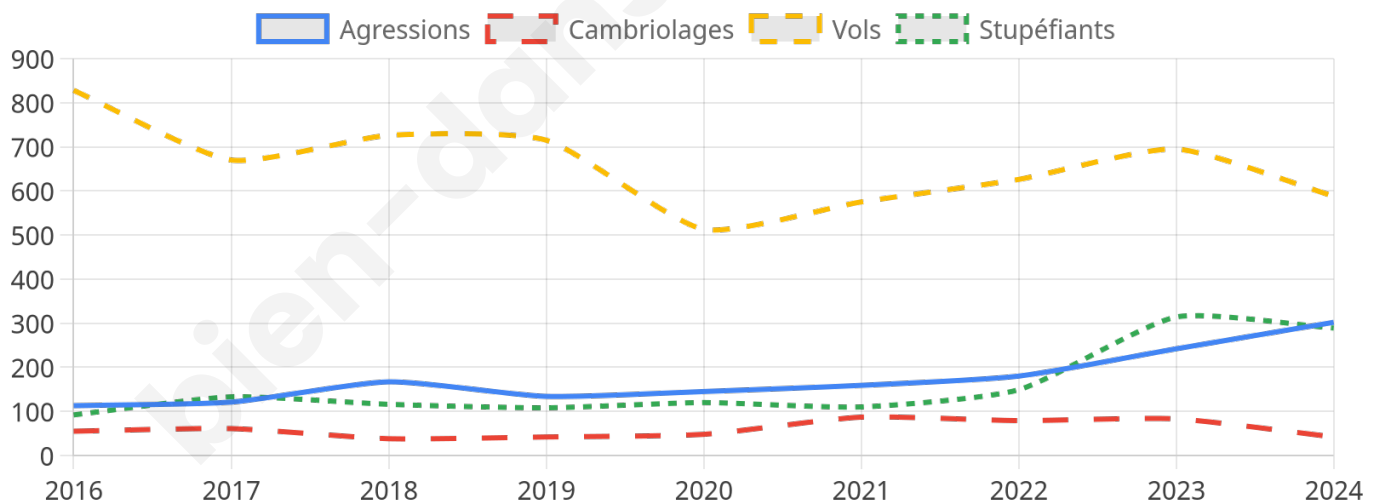

11 199 inscrits

Participation : 73.06%

Votes blancs : 1.43%

Votes nuls : 0.70%

Second tour

	Emmanuel MACRON	46,79 %
	Marine LE PEN	53,21 %

11 203 inscrits

Participation : 70.56%

Votes blancs : 5.54%

Votes nuls : 2.21%

Sécurité

Agressions physiques / sexuelles

302

Cambriolages

42

Vols / dégradations

588

Stupéfiants

289

Evolution du nombre d'infractions

Pour comparer

(en proportion du nombre d'habitants)

Sources : Bases statistiques communale, départementale et régionale de la délinquance enregistrée par la police et la gendarmerie nationales selon les dernières parutions officielles de 2025 portant sur l'année 2024 ([data.gouv](https://data.gouv.fr)).