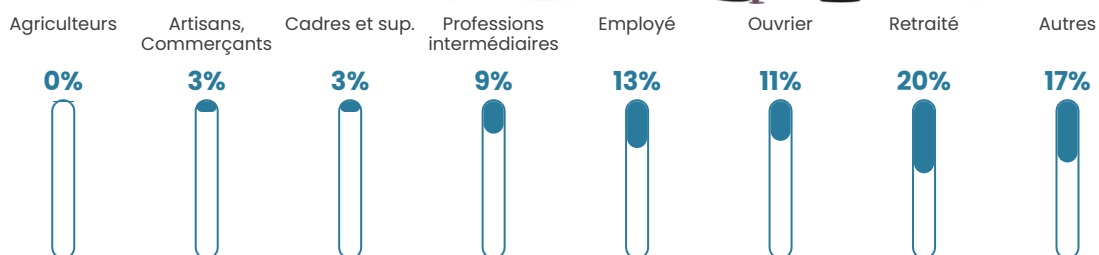

1 839 h/km²

Revenu moyen

19 590 €/an

Evolution du nombre d'habitants

Sources : Institut national de la statistique et des études économiques (insee) selon Les dernières parutions officielles de 2024 portant sur les années 2020, 2021 et 2022.

Tranche d'âge

Activité professionnelle

Niveau de diplôme

Composition des ménages

Profils électoraux

Premier tour

	Marine LE PEN	33.02 %
	Jean-Luc MÉLENCHON	25.20 %
	Emmanuel MACRON	19.21 %
	Éric ZEMMOUR	8.28 %
	Jean LASSALLE	3.03 %
	Valérie PÉCRESSE	2.97 %
	Yannick JADOT	2.73 %
	Nicolas DUPONT-AIGNAN	1.89 %
	Fabien ROUSSEL	1.80 %
	Anne HIDALGO	0.96 %
	Philippe POUTOU	0.55 %
	Nathalie ARTHAUD	0.36 %