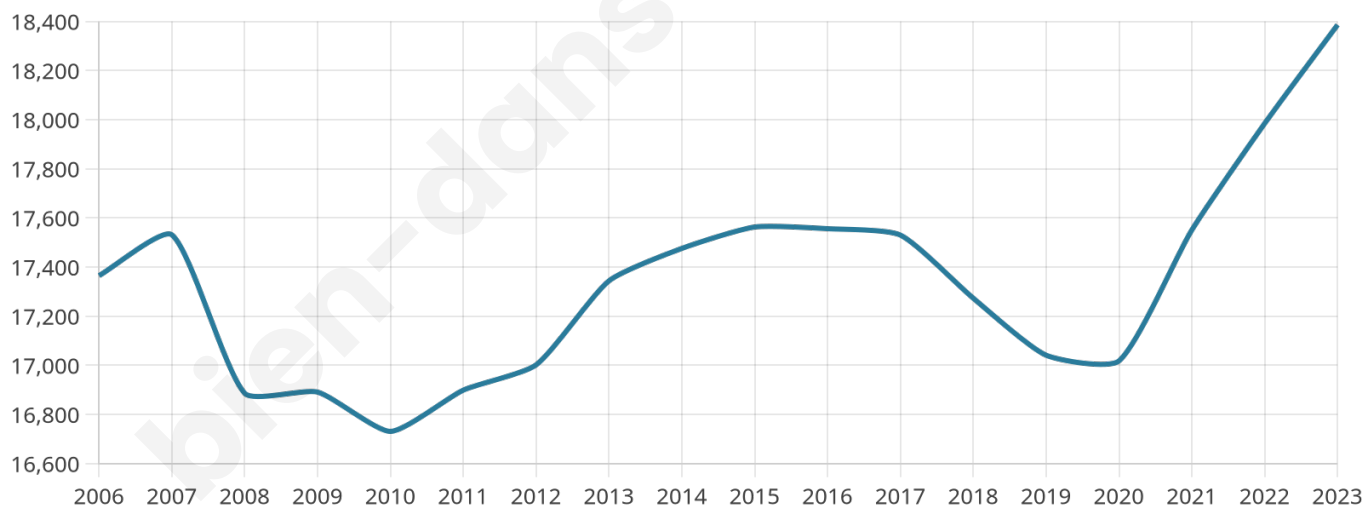

18 386

Age moyen

41 ans

Pop active

40%

Taux chômage

11.1%

Pop densité

1 839 h/km²

Revenu moyen

19 590 €/an

Evolution du nombre d'habitants

Sources : Institut national de la statistique et des études économiques (insee) selon Les dernières parutions officielles de 2024 portant sur les années 2020, 2021 et 2022.