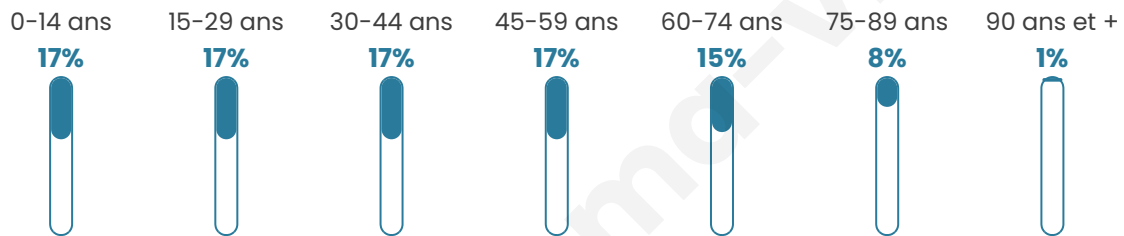

18 386

Age moyen

41 ans

Pop active

40%

Taux chômage

11.1%

Pop densité

1 839 h/km²

Revenu moyen

19 590 €/an

Evolution du nombre d'habitants

Sources : Institut national de la statistique et des études économiques (insee) selon Les dernières parutions officielles de 2024 portant sur les années 2020, 2021 et 2022.

Tranche d'âge

Activité professionnelle

Niveau de diplôme

Composition des ménages

Profils électoraux

Premier tour

	Marine LE PEN	33.02 %
	Jean-Luc MÉLENCHON	25.20 %
	Emmanuel MACRON	19.21 %
	Éric ZEMMOUR	8.28 %
	Jean LASSALLE	3.03 %
	Valérie PÉCRESSE	2.97 %
	Yannick JADOT	2.73 %
	Nicolas DUPONT-AIGNAN	1.89 %
	Fabien ROUSSEL	1.80 %
	Anne HIDALGO	0.96 %
	Philippe POUTOU	0.55 %
	Nathalie ARTHAUD	0.36 %

11 199 inscrits

Participation : 73.06%

Votes blancs : 1.43%

Votes nuls : 0.70%

Second tour

	Emmanuel MACRON	46,79 %
	Marine LE PEN	53,21 %

11 203 inscrits

Participation : 70.56%