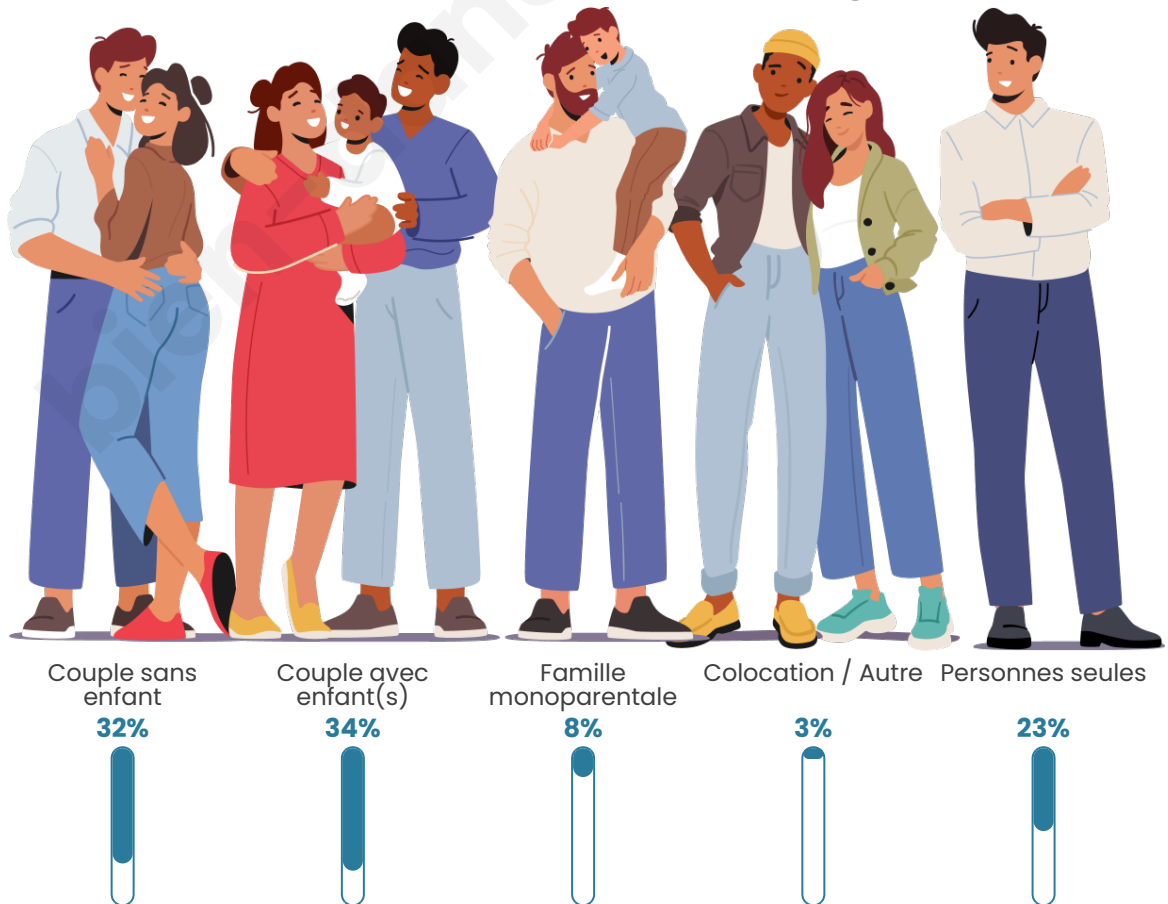

Tranche d'âge

Activité professionnelle

Niveau de diplôme

Composition des ménages

Profils électoraux

Premier tour

	Marine LE PEN	33.02 %
	Jean-Luc MÉLENCHON	25.20 %
	Emmanuel MACRON	19.21 %
	Éric ZEMMOUR	8.28 %
	Jean LASSALLE	3.03 %
	Valérie PÉCRESSE	2.97 %
	Yannick JADOT	2.73 %
	Nicolas DUPONT-AIGNAN	1.89 %
	Fabien ROUSSEL	1.80 %
	Anne HIDALGO	0.96 %
	Philippe POUTOU	0.55 %
	Nathalie ARTHAUD	0.36 %