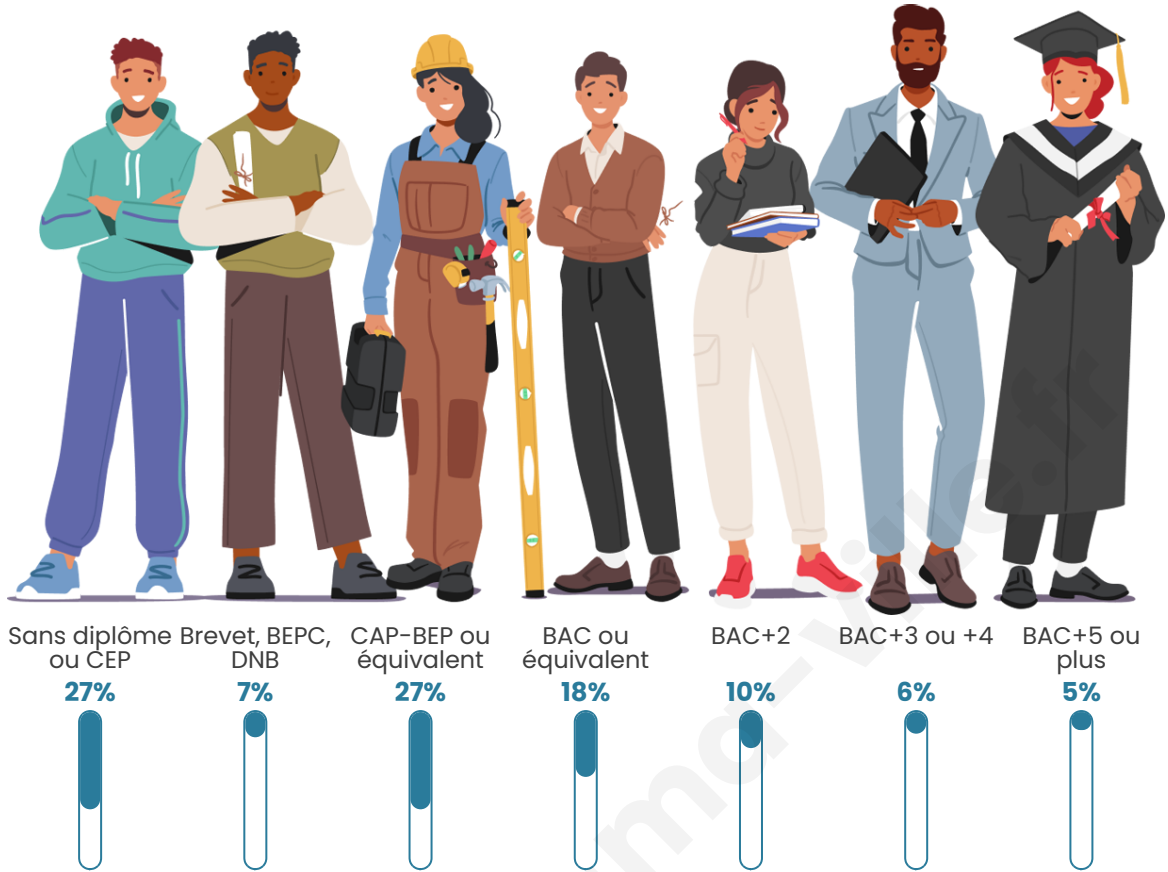

18 386

Age moyen

41 ans

Pop active

40%

Taux chômage

11.1%

Pop densité

Tranche d'âge

Activité professionnelle

Niveau de diplôme

Composition des ménages

Profils électoraux

Premier tour

	Marine LE PEN	33.02 %
	Jean-Luc MÉLENCHON	25.20 %
	Emmanuel MACRON	19.21 %
	Éric ZEMMOUR	8.28 %
	Jean LASSALLE	3.03 %
	Valérie PÉCRESSE	2.97 %
	Yannick JADOT	2.73 %
	Nicolas DUPONT-AIGNAN	1.89 %
	Fabien ROUSSEL	1.80 %
	Anne HIDALGO	0.96 %
	Philippe POUTOU	0.55 %
	Nathalie ARTHAUD	0.36 %