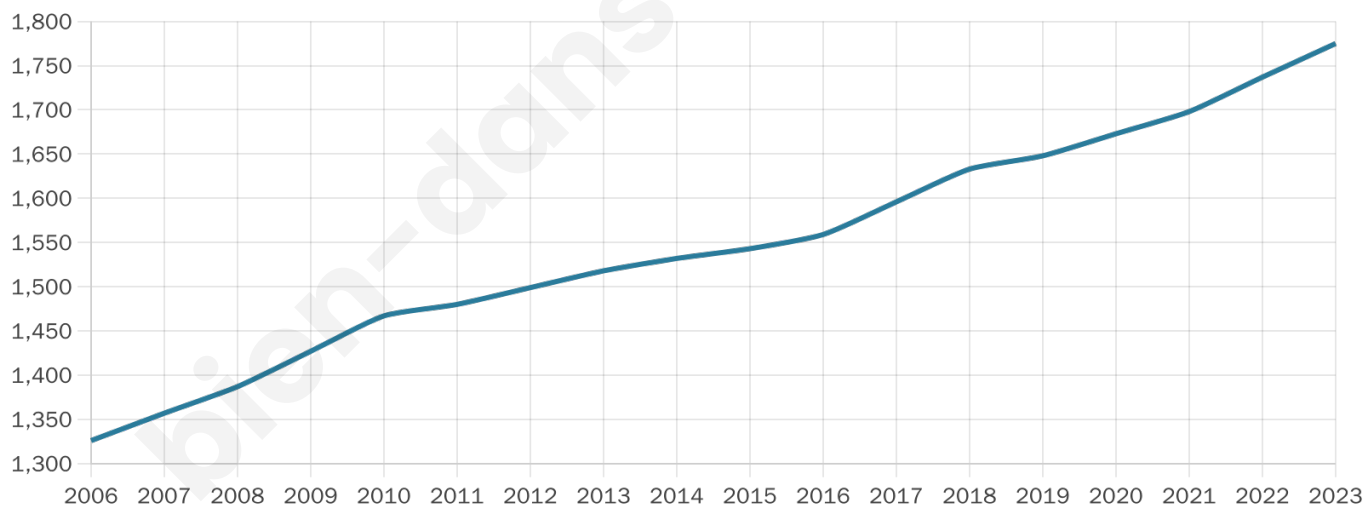

1 775

Age moyen

44 ans

Pop active

41.7%

Taux chômage

9.6%

Pop densité

22 h/km²

Revenu moyen

21 820 €/an

Evolution du nombre d'habitants

Sources : Institut national de la statistique et des études économiques (insee) selon Les dernières parutions officielles de 2024 portant sur les années 2020, 2021 et 2022.