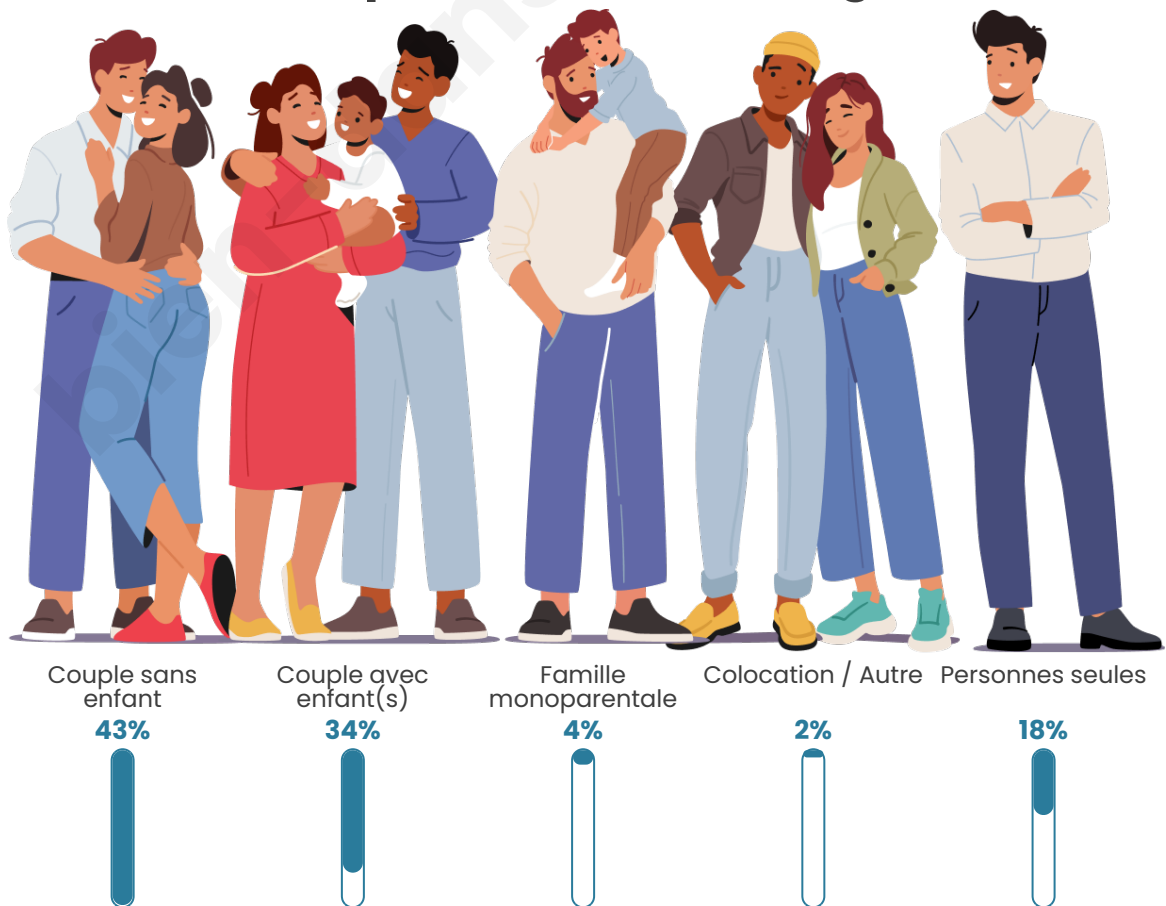

Tranche d'âge

Activité professionnelle

Niveau de diplôme

Composition des ménages

Profils électoraux

Premier tour

	Marine LE PEN	29.19 %
	Emmanuel MACRON	23.73 %
	Jean-Luc MÉLENCHON	19.62 %
	Jean LASSALLE	8.61 %
	Éric ZEMMOUR	4.40 %
	Valérie PÉCRESSE	3.25 %
	Yannick JADOT	2.78 %
	Fabien ROUSSEL	2.58 %
	Anne HIDALGO	1.91 %
	Nicolas DUPONT-AIGNAN	1.91 %
	Nathalie ARTHAUD	1.05 %
	Philippe POUTOU	0.96 %