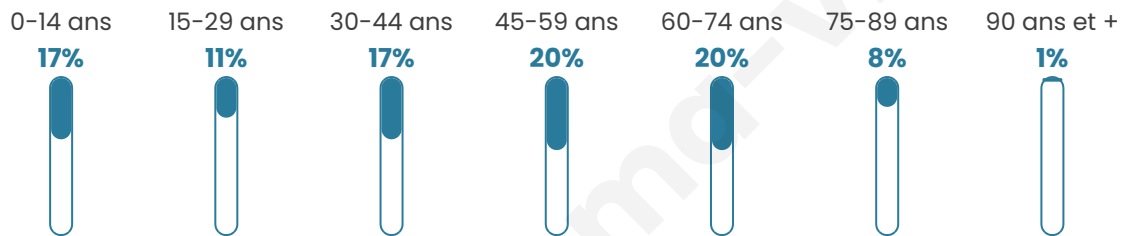

1 775

Age moyen

44 ans

Pop active

41.7%

Taux chômage

9.6%

Pop densité

22 h/km²

Revenu moyen

21 820 €/an

Evolution du nombre d'habitants

Sources : Institut national de la statistique et des études économiques (insee) selon Les dernières parutions officielles de 2024 portant sur les années 2020, 2021 et 2022.

Tranche d'âge

Activité professionnelle

Niveau de diplôme

Composition des ménages

Profils électoraux

Premier tour

	Marine LE PEN	29.19 %
	Emmanuel MACRON	23.73 %
	Jean-Luc MÉLENCHON	19.62 %
	Jean LASSALLE	8.61 %
	Éric ZEMMOUR	4.40 %
	Valérie PÉCRESSE	3.25 %
	Yannick JADOT	2.78 %
	Fabien ROUSSEL	2.58 %
	Anne HIDALGO	1.91 %
	Nicolas DUPONT-AIGNAN	1.91 %
	Nathalie ARTHAUD	1.05 %
	Philippe POUTOU	0.96 %