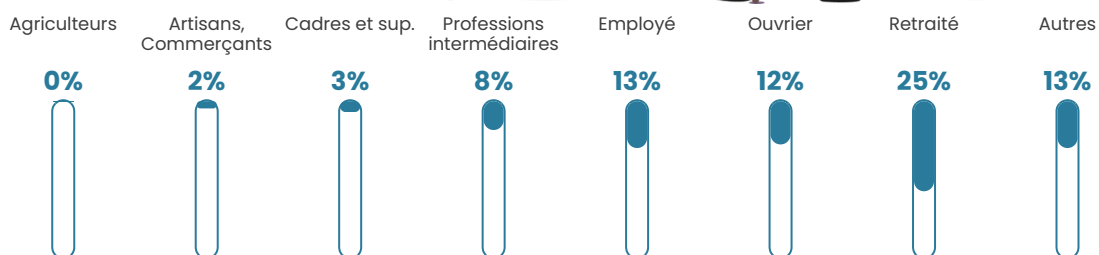

22 h/km²

Revenu moyen

21 820 €/an

Evolution du nombre d'habitants

Sources : Institut national de la statistique et des études économiques (insee) selon Les dernières parutions officielles de 2024 portant sur les années 2020, 2021 et 2022.

Tranche d'âge

Activité professionnelle

Niveau de diplôme

Composition des ménages

Profils électoraux

Premier tour

	Marine LE PEN	29.19 %
	Emmanuel MACRON	23.73 %
	Jean-Luc MÉLENCHON	19.62 %
	Jean LASSALLE	8.61 %
	Éric ZEMMOUR	4.40 %
	Valérie PÉCRESSE	3.25 %
	Yannick JADOT	2.78 %
	Fabien ROUSSEL	2.58 %
	Anne HIDALGO	1.91 %
	Nicolas DUPONT-AIGNAN	1.91 %
	Nathalie ARTHAUD	1.05 %
	Philippe POUTOU	0.96 %