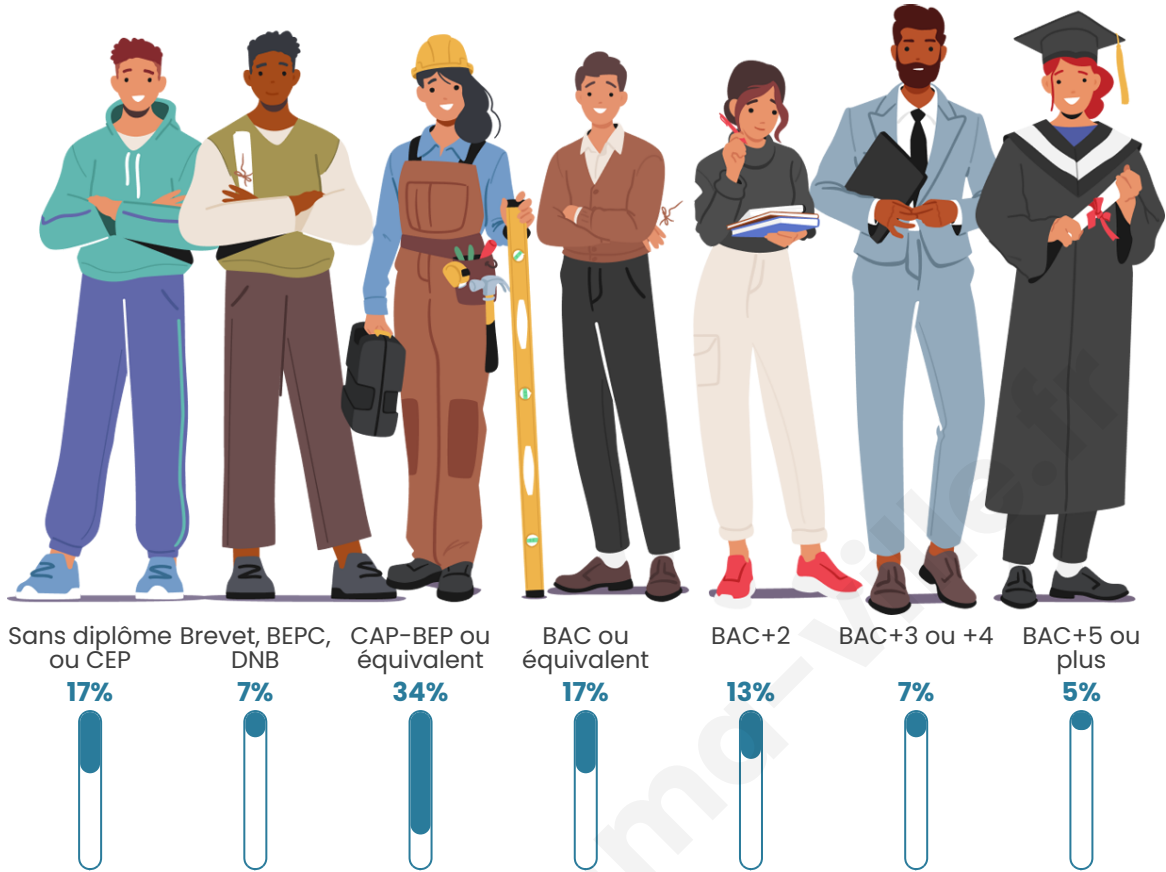

1 775

Age moyen

44 ans

Pop active

41.7%

Taux chômage

9.6%

Pop densité

Tranche d'âge

Activité professionnelle

Niveau de diplôme

Composition des ménages

Profils électoraux

Premier tour

	Marine LE PEN	29.19 %
	Emmanuel MACRON	23.73 %
	Jean-Luc MÉLENCHON	19.62 %
	Jean LASSALLE	8.61 %
	Éric ZEMMOUR	4.40 %
	Valérie PÉCRESSE	3.25 %
	Yannick JADOT	2.78 %
	Fabien ROUSSEL	2.58 %
	Anne HIDALGO	1.91 %
	Nicolas DUPONT-AIGNAN	1.91 %
	Nathalie ARTHAUD	1.05 %
	Philippe POUTOU	0.96 %