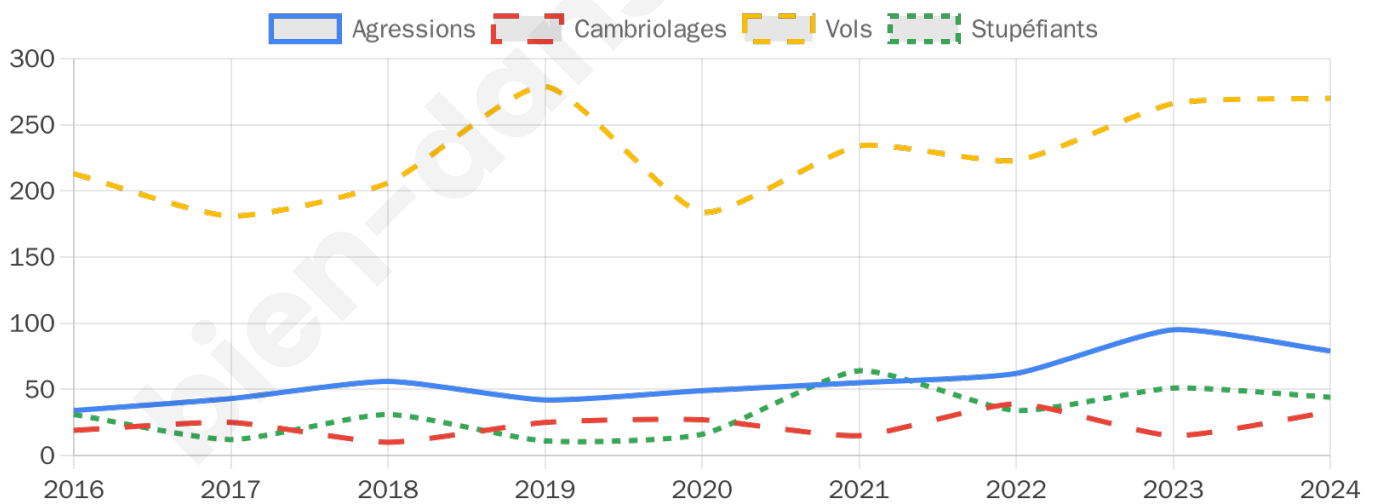

Second tour

	Emmanuel MACRON	58,2 %
	Marine LE PEN	41,8 %

8 123 inscrits

Participation : 76.15%

Votes blancs : 7.55%

Votes nuls : 3.07%

8 122 inscrits

Participation : 77%

Votes blancs : 1.76%

Votes nuls : 0.94%

Sécurité

Agressions physiques / sexuelles

79

Cambriolages

33

Vols / dégradations

270

Stupéfiants

44

Evolution du nombre d'infractions

Pour comparer

(en proportion du nombre d'habitants)

■ Ville ■ Département ■ Région

Sources : Bases statistiques communale, départementale et régionale de la délinquance enregistrée par la police et la gendarmerie nationales selon les dernières parutions officielles de 2025 portant sur l'année 2024 ([data.gouv](https://data.gouv.fr)).