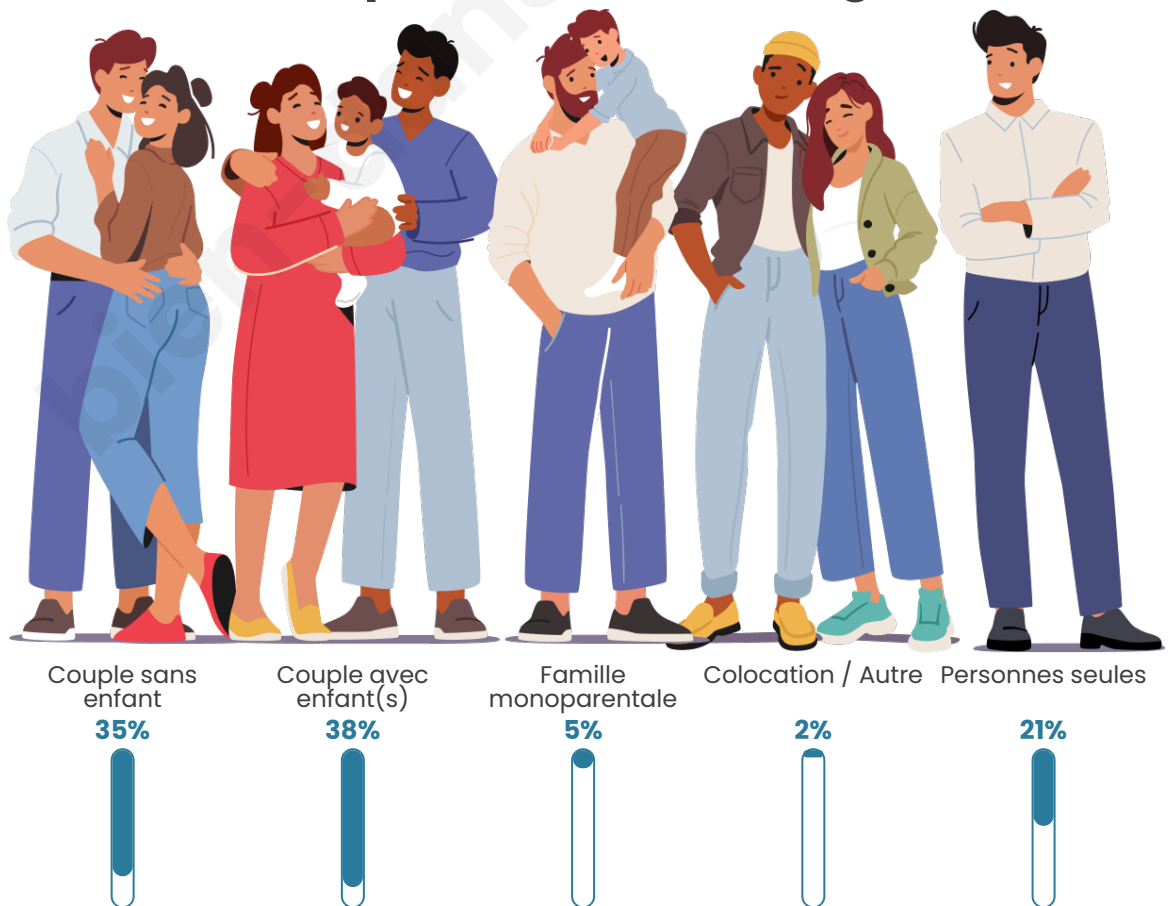

Tranche d'âge

Activité professionnelle

Niveau de diplôme

Composition des ménages

Profils électoraux

Premier tour

	Emmanuel MACRON	29.12 %
	Marine LE PEN	23.48 %
	Jean-Luc MÉLENCHON	20.07 %
	Yannick JADOT	5.31 %
	Éric ZEMMOUR	4.78 %
	Valérie PÉCRESE	4.45 %
	Jean LASSALLE	3.27 %
	Fabien ROUSSEL	2.63 %
	Nicolas DUPONT-AIGNAN	2.35 %
	Anne HIDALGO	2.22 %
	Philippe POUTOU	1.36 %
	Nathalie ARTHAUD	0.95 %