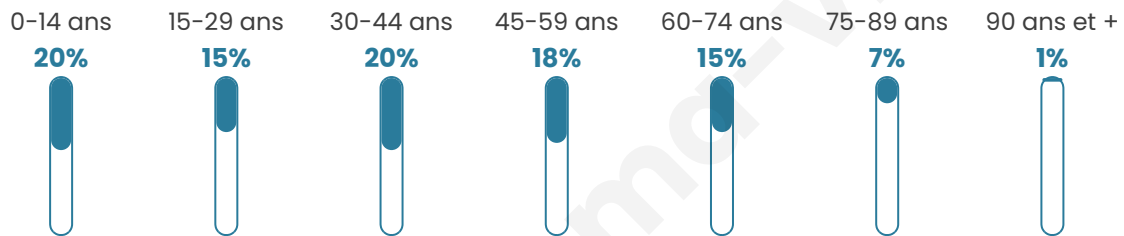

11 474

Age moyen

40 ans

Pop active

45.6%

Taux chômage

7.2%

Pop densité

209 h/km²

Revenu moyen

23 340 €/an

Evolution du nombre d'habitants

Sources : Institut national de la statistique et des études économiques (insee) selon Les dernières parutions officielles de 2024 portant sur les années 2020, 2021 et 2022.

Tranche d'âge

Activité professionnelle

Niveau de diplôme

Composition des ménages

Profils électoraux

Premier tour

	Emmanuel MACRON	29.12 %
	Marine LE PEN	23.48 %
	Jean-Luc MÉLENCHON	20.07 %
	Yannick JADOT	5.31 %
	Éric ZEMMOUR	4.78 %
	Valérie PÉCRESE	4.45 %
	Jean LASSALLE	3.27 %
	Fabien ROUSSEL	2.63 %
	Nicolas DUPONT-AIGNAN	2.35 %
	Anne HIDALGO	2.22 %
	Philippe POUTOU	1.36 %
	Nathalie ARTHAUD	0.95 %