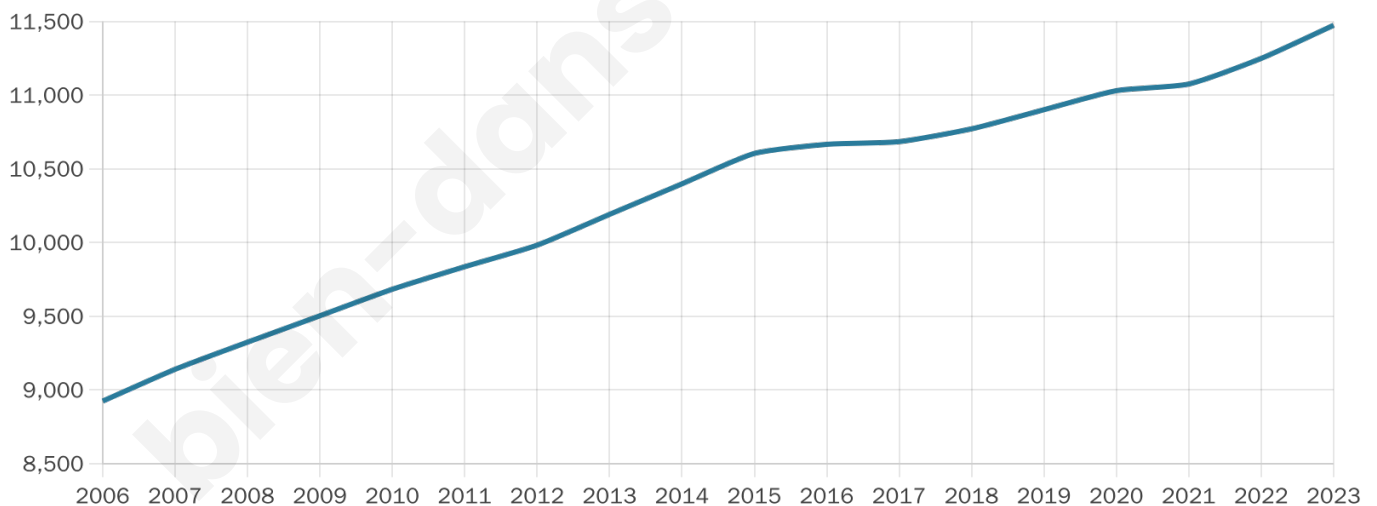

Version web

Ville de Pontchâteau

Présenté par

BIEN dans
ma **VILLE** 

Sommaire

Situation géographique	3
Statistiques sur la population	4
Evolution du nombre d'habitants	4
Tranche d'âge	5
0-14 ans	5
15-29 ans	5
30-44 ans	5
45-59 ans	5
60-74 ans	5
75-89 ans	5
90 ans et +	5
Activité professionnelle	5
Agriculteurs	5
Artisans, Commerçants	5
Cadres et sup.	5
Professions intermédiaires	5
Employé	5
Ouvrier	5
Retraité	5
Autres	5
Niveau de diplôme	6
Sans diplôme ou CEP	6
Brevet, BEPC, DNB	6
CAP-BEP ou équivalent	6
BAC ou équivalent	6
BAC+2	6
BAC+3 ou +4	6
BAC+5 ou plus	6
Composition des ménages	6
Couple sans enfant	6
Couple avec enfant(s)	6
Famille monoparentale	6
Colocation / Autre	6
Personnes seules	6
Profil électoraux	7
Premier tour	7
Sécurité	8
Evolution du nombre d'infractions	8
Pour comparer	9
Services à la population	10
Commerce	10
Éducation	10
Villes autour de Pontchâteau	11
Avis sur la ville de Pontchâteau	12
Moyenne par critère	12
Villes autour de Pontchâteau	12
Répartition des avis par note	12
Répartition des avis par note	12

11 474

Age moyen

40 ans

Pop active

45.6%

Taux chômage

7.2%

Pop densité

209 h/km²

Revenu moyen

23 340 €/an

Evolution du nombre d'habitants

Sources : Institut national de la statistique et des études économiques (insee) selon Les dernières parutions officielles de 2024 portant sur les années 2020, 2021 et 2022.