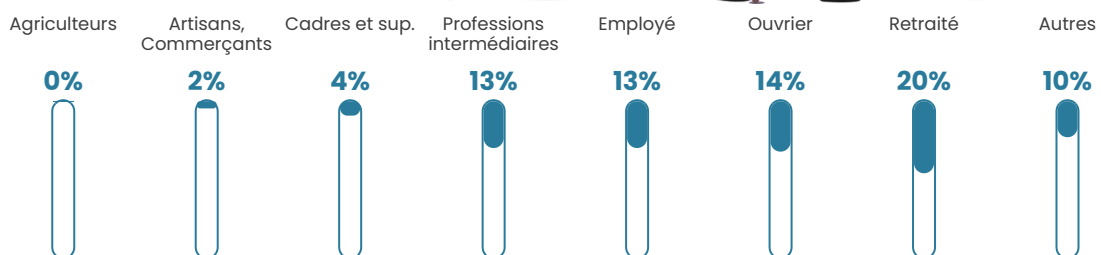

209 h/km²

Revenu moyen

23 340 €/an

Evolution du nombre d'habitants

Sources : Institut national de la statistique et des études économiques (insee) selon Les dernières parutions officielles de 2024 portant sur les années 2020, 2021 et 2022.

Tranche d'âge

Activité professionnelle

Niveau de diplôme

Composition des ménages

Profils électoraux

Premier tour

	Emmanuel MACRON	29.12 %
	Marine LE PEN	23.48 %
	Jean-Luc MÉLENCHON	20.07 %
	Yannick JADOT	5.31 %
	Éric ZEMMOUR	4.78 %
	Valérie PÉCRESE	4.45 %
	Jean LASSALLE	3.27 %
	Fabien ROUSSEL	2.63 %
	Nicolas DUPONT-AIGNAN	2.35 %
	Anne HIDALGO	2.22 %
	Philippe POUTOU	1.36 %
	Nathalie ARTHAUD	0.95 %