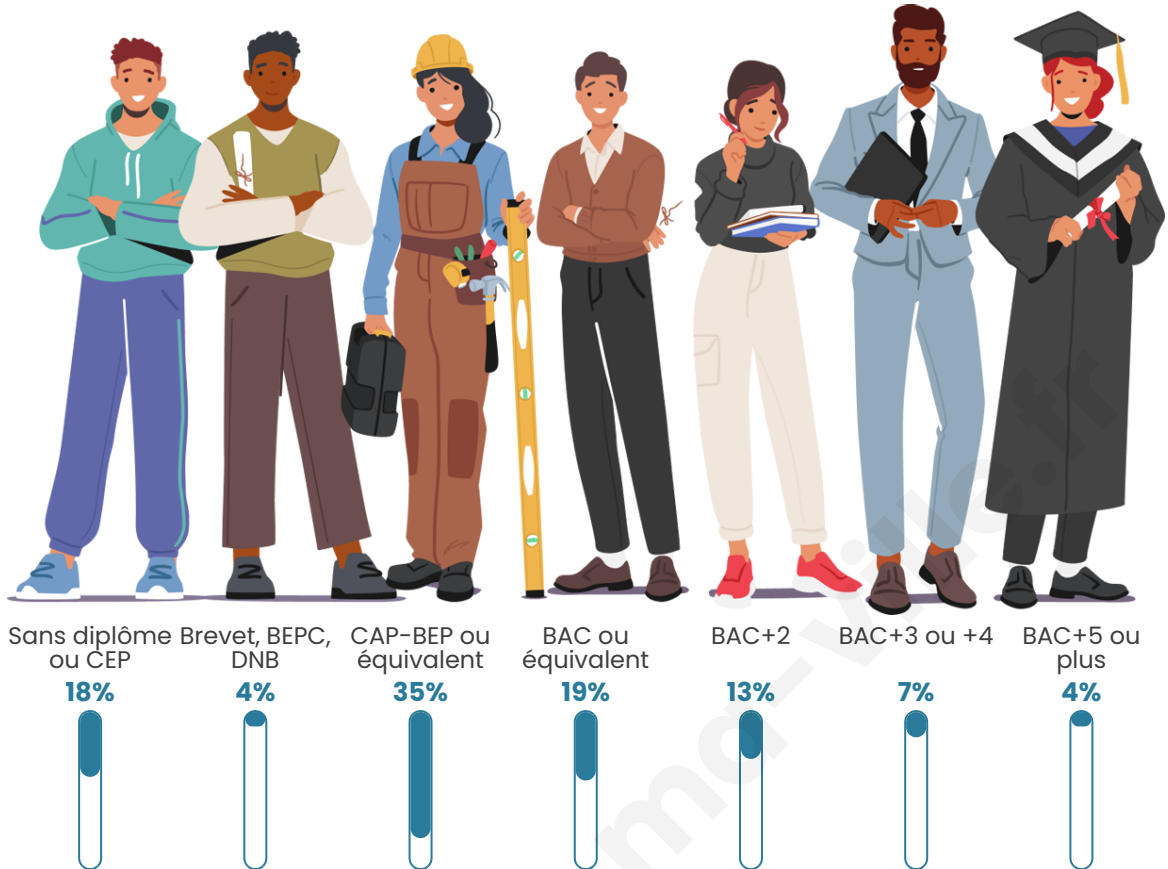

11 474

Age moyen

40 ans

Pop active

45.6%

Taux chômage

7.2%

Pop densité

Tranche d'âge

Activité professionnelle

Niveau de diplôme

Composition des ménages

Profils électoraux

Premier tour

	Emmanuel MACRON	29.12 %
	Marine LE PEN	23.48 %
	Jean-Luc MÉLENCHON	20.07 %
	Yannick JADOT	5.31 %
	Éric ZEMMOUR	4.78 %
	Valérie PÉCRESE	4.45 %
	Jean LASSALLE	3.27 %
	Fabien ROUSSEL	2.63 %
	Nicolas DUPONT-AIGNAN	2.35 %
	Anne HIDALGO	2.22 %
	Philippe POUTOU	1.36 %
	Nathalie ARTHAUD	0.95 %