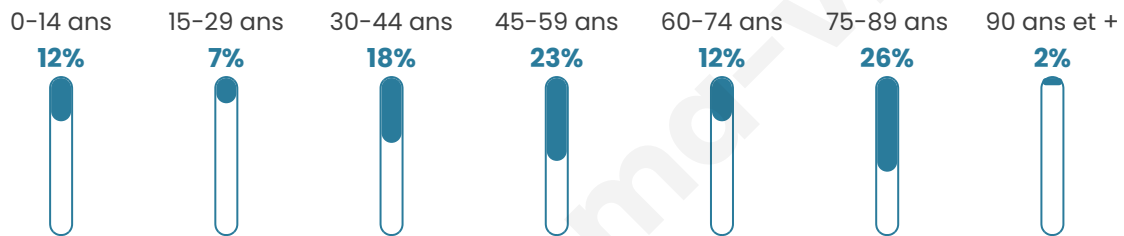

Nombre d'habitants

82

Age moyen

52 ans

Pop active

45.1%

Taux chômage

16.3%

Pop densité

9 h/km²

Revenu moyen

NC

Evolution du nombre d'habitants

Sources : Institut national de la statistique et des études économiques (insee) selon Les dernières parutions officielles de 2024 portant sur les années 2020, 2021 et 2022.

Tranche d'âge

Activité professionnelle

Niveau de diplôme

Composition des ménages

Profils électoraux

Premier tour

	Jean-Luc MÉLENCHON	33.33 %
	Emmanuel MACRON	19.61 %
	Marine LE PEN	13.73 %
	Valérie PÉCRESSÉ	9.80 %
	Jean LASSALLE	7.84 %
	Éric ZEMMOUR	7.84 %
	Nicolas DUPONT- AIGNAN	3.92 %
	Yannick JADOT	1.96 %
	Philippe POUTOU	1.96 %
	Nathalie ARTHAUD	0.00 %
	Fabien ROUSSEL	0.00 %
	Anne HIDALGO	0.00 %

72 inscrits

Participation : 73.61%

Votes blancs : 1.89%

Votes nuls : 1.89%

Second tour

	Emmanuel MACRON	47,62 %
	Marine LE PEN	52,38 %

72 inscrits

Participation : 72.22%