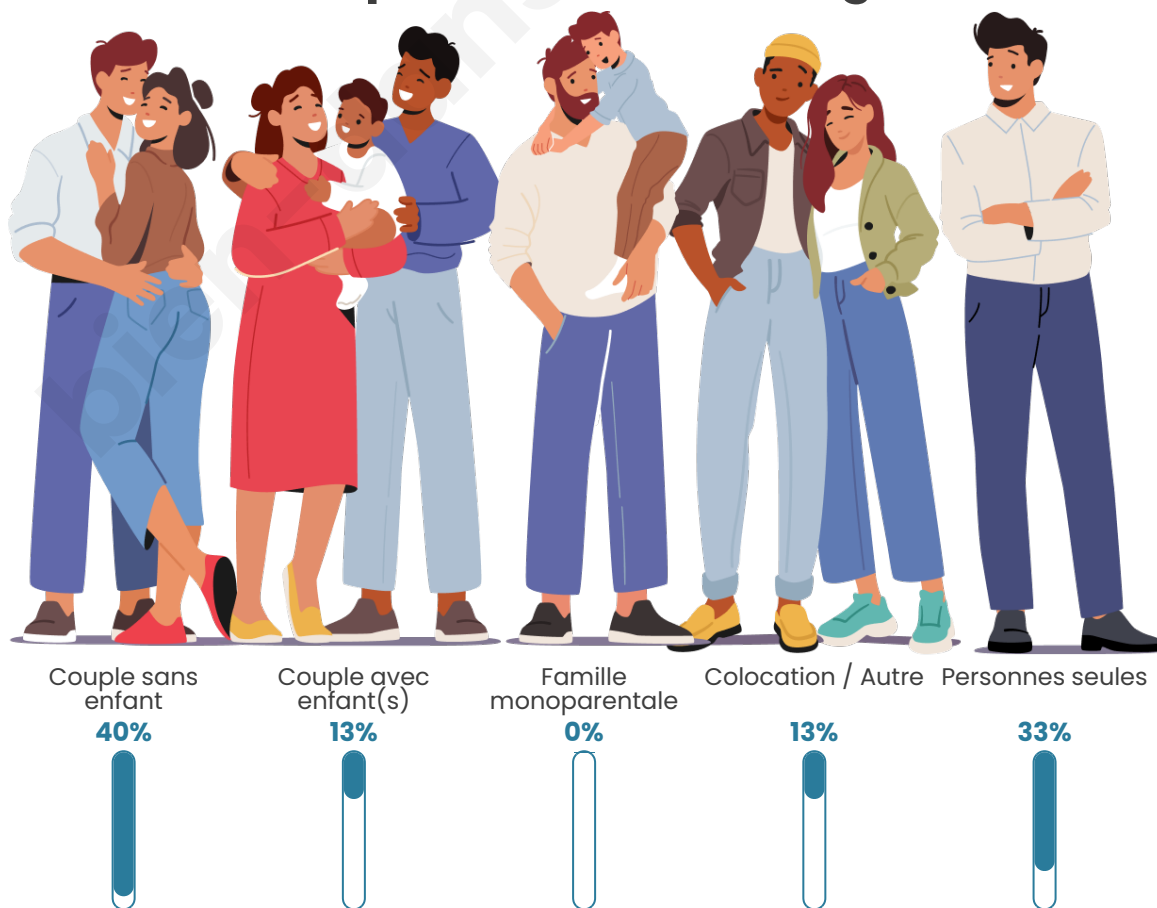

Tranche d'âge

Activité professionnelle

Niveau de diplôme

Composition des ménages

Profils électoraux

Premier tour

	Jean-Luc MÉLENCHON	33.33 %
	Emmanuel MACRON	19.61 %
	Marine LE PEN	13.73 %
	Valérie PÉCRESSÉ	9.80 %
	Jean LASSALLE	7.84 %
	Éric ZEMMOUR	7.84 %
	Nicolas DUPONT- AIGNAN	3.92 %
	Yannick JADOT	1.96 %
	Philippe POUTOU	1.96 %
	Nathalie ARTHAUD	0.00 %
	Fabien ROUSSEL	0.00 %
	Anne HIDALGO	0.00 %