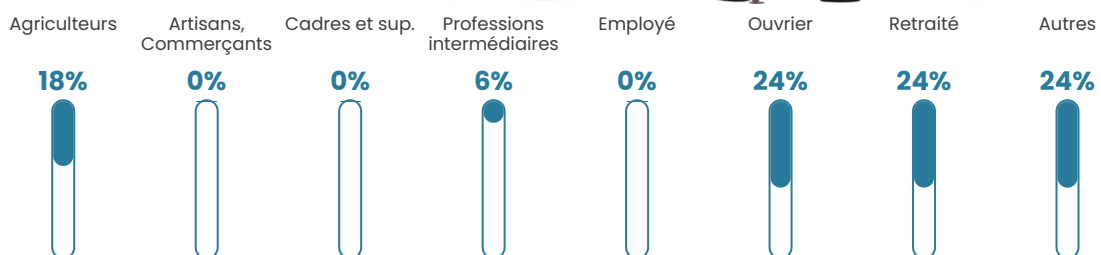

Pop densité

9 h/km²

Revenu moyen

NC

Evolution du nombre d'habitants

Sources : Institut national de la statistique et des études économiques (insee) selon Les dernières parutions officielles de 2024 portant sur les années 2020, 2021 et 2022.

Tranche d'âge

Activité professionnelle

Niveau de diplôme

Composition des ménages

Profils électoraux

Premier tour

	Jean-Luc MÉLENCHON	33.33 %
	Emmanuel MACRON	19.61 %
	Marine LE PEN	13.73 %
	Valérie PÉCRESSÉ	9.80 %
	Jean LASSALLE	7.84 %
	Éric ZEMMOUR	7.84 %
	Nicolas DUPONT- AIGNAN	3.92 %
	Yannick JADOT	1.96 %
	Philippe POUTOU	1.96 %
	Nathalie ARTHAUD	0.00 %
	Fabien ROUSSEL	0.00 %
	Anne HIDALGO	0.00 %