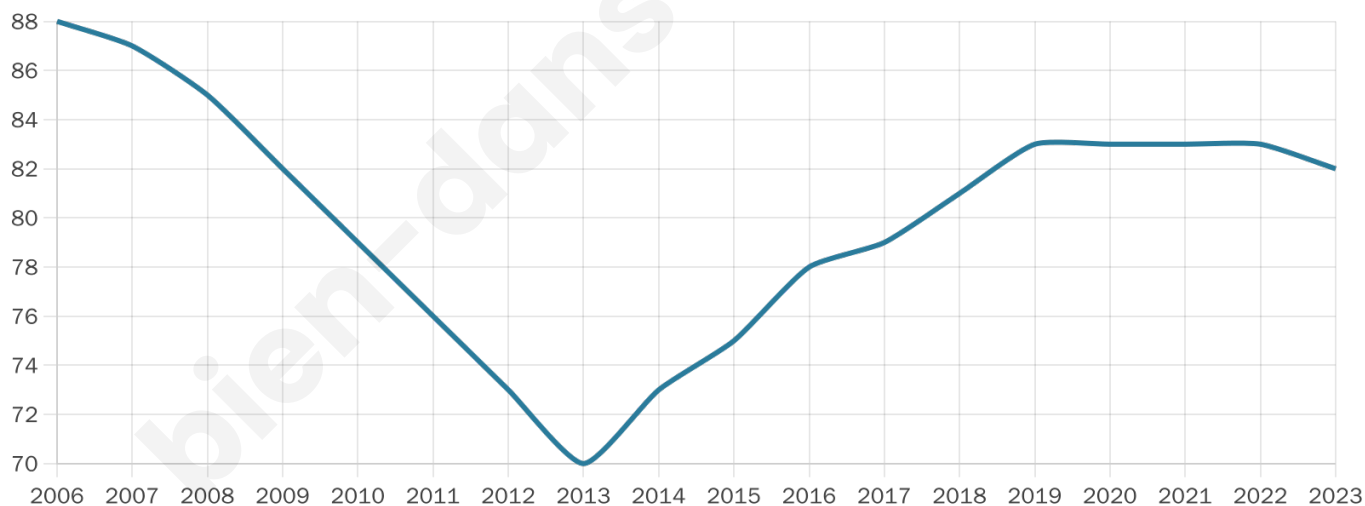

Nombre d'habitants

82

Age moyen

52 ans

Pop active

45.1%

Taux chômage

16.3%

Pop densité

9 h/km²

Revenu moyen

NC

Evolution du nombre d'habitants

Sources : Institut national de la statistique et des études économiques (insee) selon Les dernières parutions officielles de 2024 portant sur les années 2020, 2021 et 2022.

Tranche d'âge

Activité professionnelle

Niveau de diplôme

Composition des ménages

Profils électoraux

Premier tour

	Jean-Luc MÉLENCHON	33.33 %
	Emmanuel MACRON	19.61 %
	Marine LE PEN	13.73 %
	Valérie PÉCRESSÉ	9.80 %
	Jean LASSALLE	7.84 %
	Éric ZEMMOUR	7.84 %
	Nicolas DUPONT- AIGNAN	3.92 %
	Yannick JADOT	1.96 %
	Philippe POUTOU	1.96 %
	Nathalie ARTHAUD	0.00 %
	Fabien ROUSSEL	0.00 %
	Anne HIDALGO	0.00 %