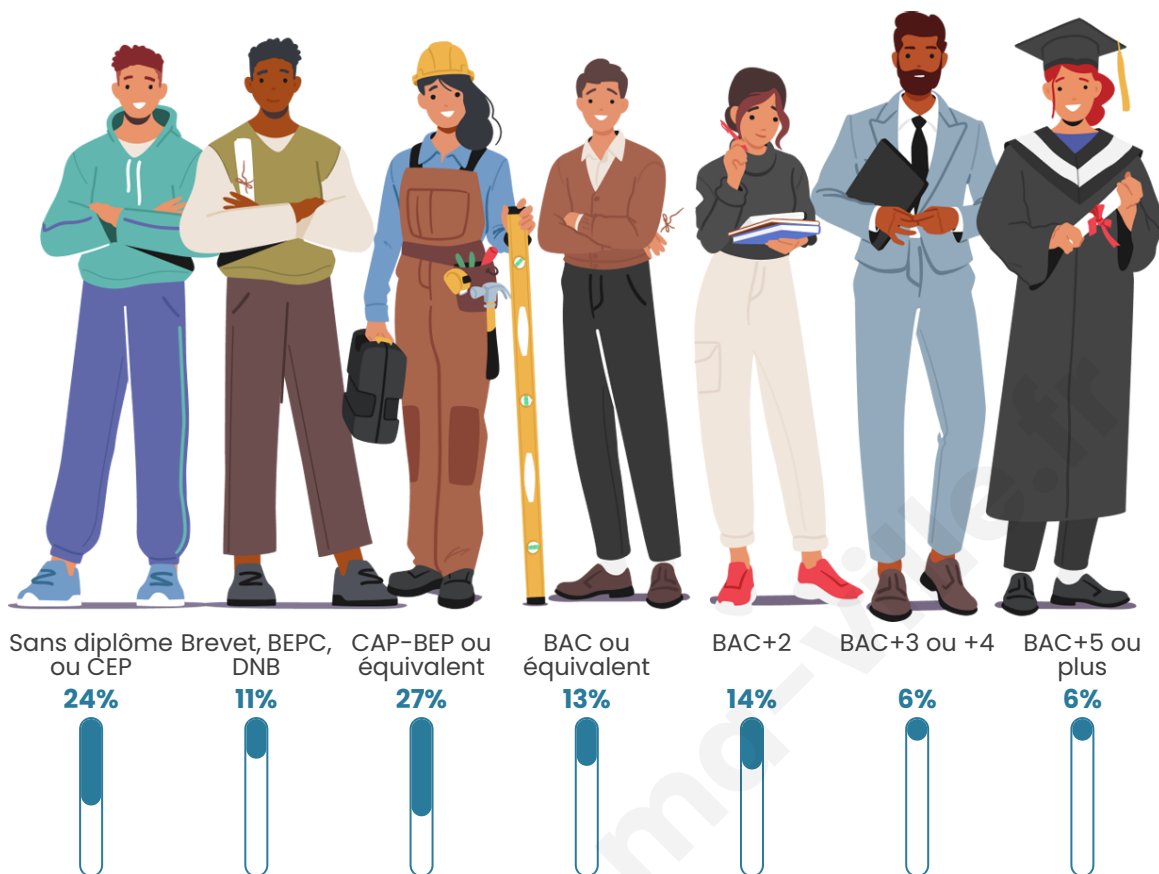

Nombre d'habitants

82

Age moyen

52 ans

Pop active

45.1%

Taux chômage

16.3%

Tranche d'âge

Activité professionnelle

Niveau de diplôme

Composition des ménages

Profils électoraux

Premier tour

	Jean-Luc MÉLENCHON	33.33 %
	Emmanuel MACRON	19.61 %
	Marine LE PEN	13.73 %
	Valérie PÉCRESSÉ	9.80 %
	Jean LASSALLE	7.84 %
	Éric ZEMMOUR	7.84 %
	Nicolas DUPONT- AIGNAN	3.92 %
	Yannick JADOT	1.96 %
	Philippe POUTOU	1.96 %
	Nathalie ARTHAUD	0.00 %
	Fabien ROUSSEL	0.00 %
	Anne HIDALGO	0.00 %