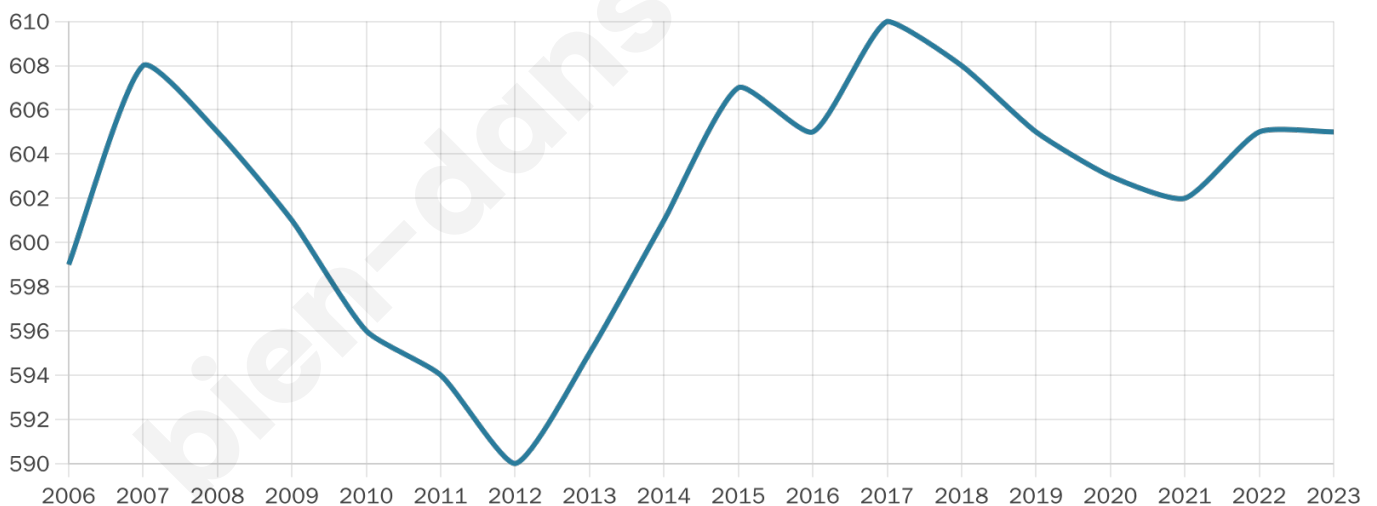

# Statistiques sur la population

Nombre d'habitants

**605**

Age moyen

**39 ans**

Pop active

**48.8%**

Taux chômage

**6.1%**

Pop densité

**47 h/km<sup>2</sup>**

Revenu moyen

**23 300 €/an**

## Evolution du nombre d'habitants

Sources : Institut national de la statistique et des études économiques (insee) selon Les dernières parutions officielles de 2024 portant sur les années 2020, 2021 et 2022.