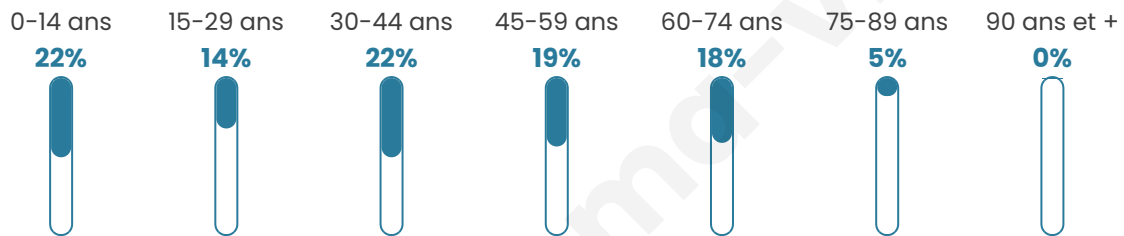

# Statistiques sur la population

Nombre d'habitants

**605**

Age moyen

**39 ans**

Pop active

**48.8%**

Taux chômage

**6.1%**

Pop densité

**47 h/km<sup>2</sup>**

Revenu moyen

**23 300 €/an**

## Evolution du nombre d'habitants

Sources : Institut national de la statistique et des études économiques (insee) selon Les dernières parutions officielles de 2024 portant sur les années 2020, 2021 et 2022.

## Tranche d'âge