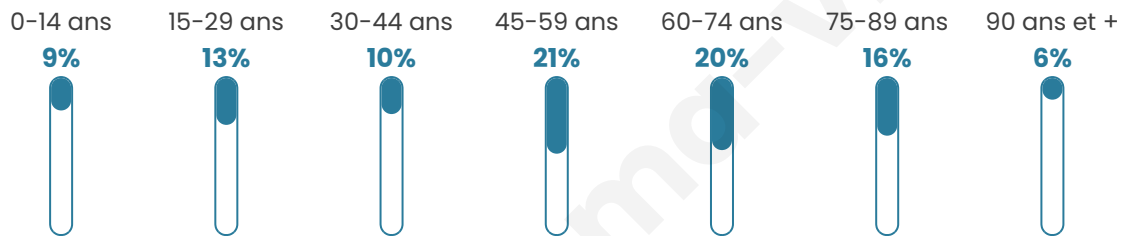

Nombre d'habitants

670

Age moyen

52 ans

Pop active

34.8%

Taux chômage

7.3%

Pop densité

52 h/km²

Revenu moyen

21 380 €/an

Evolution du nombre d'habitants

Sources : Institut national de la statistique et des études économiques (insee) selon Les dernières parutions officielles de 2024 portant sur les années 2020, 2021 et 2022.

Tranche d'âge

Activité professionnelle

Niveau de diplôme

Composition des ménages

Profils électoraux

Premier tour

	Marine LE PEN	26.47 %
	Emmanuel MACRON	25.94 %
	Jean-Luc MÉLENCHON	12.83 %
	Jean LASSALLE	7.49 %
	Éric ZEMMOUR	6.95 %
	Valérie PÉCRESSÉ	6.95 %
	Yannick JADOT	3.74 %
	Nicolas DUPONT- AIGNAN	2.94 %
	Nathalie ARTHAUD	2.41 %
	Fabien ROUSSEL	2.41 %
	Anne HIDALGO	1.60 %
	Philippe POUTOU	0.27 %

494 inscrits

Participation : 77.53%

Votes blancs : 1.57%

Votes nuls : 0.78%

Second tour

	Emmanuel MACRON	52,48 %
	Marine LE PEN	47,52 %

494 inscrits

Participation : 74.7%