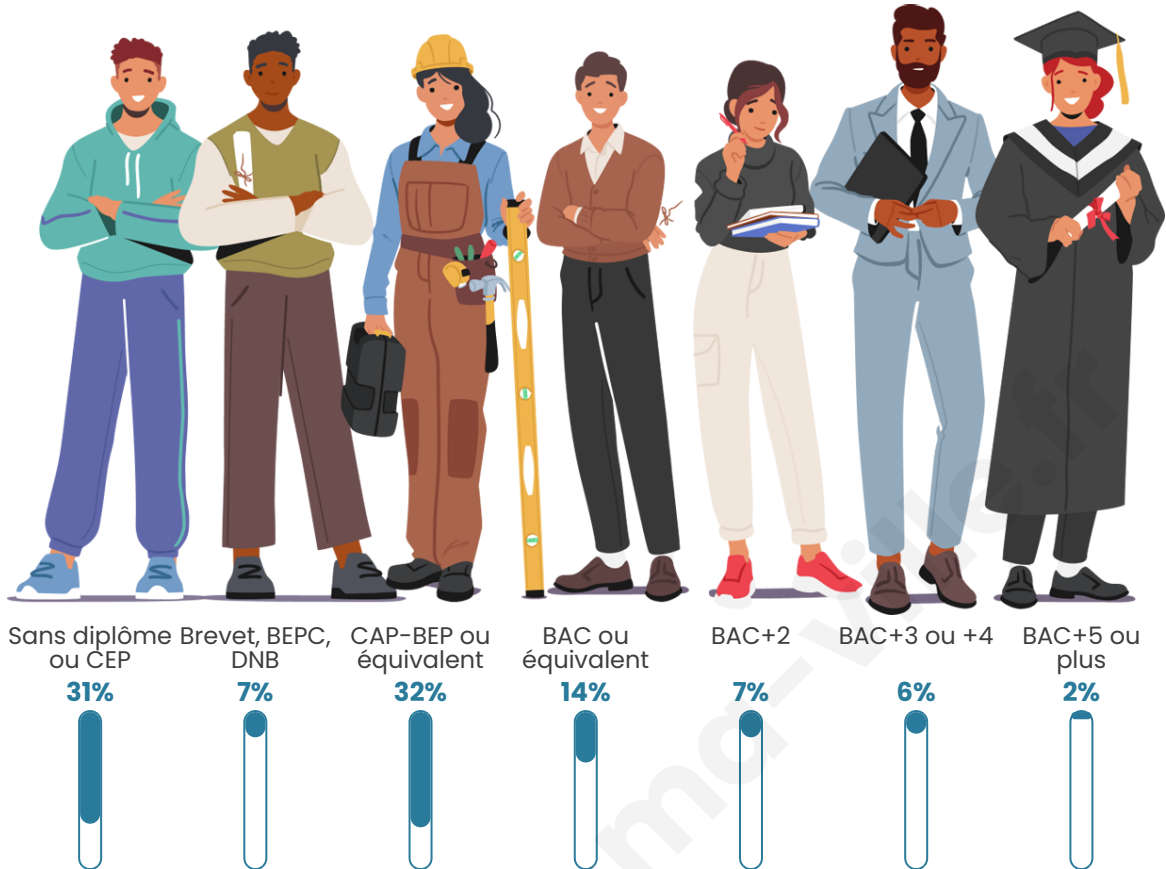

Nombre d'habitants

670

Age moyen

52 ans

Pop active

34.8%

Taux chômage

7.3%

Pop densité

52 h/km²

Revenu moyen

21 380 €/an

Evolution du nombre d'habitants

Sources : Institut national de la statistique et des études économiques (insee) selon Les dernières parutions officielles de 2024 portant sur les années 2020, 2021 et 2022.

Tranche d'âge

Activité professionnelle

Niveau de diplôme

Composition des ménages

Profils électoraux

Premier tour

	Marine LE PEN	26.47 %
	Emmanuel MACRON	25.94 %
	Jean-Luc MÉLENCHON	12.83 %
	Jean LASSALLE	7.49 %
	Éric ZEMMOUR	6.95 %
	Valérie PÉCRESSÉ	6.95 %
	Yannick JADOT	3.74 %
	Nicolas DUPONT- AIGNAN	2.94 %
	Nathalie ARTHAUD	2.41 %
	Fabien ROUSSEL	2.41 %
	Anne HIDALGO	1.60 %
	Philippe POUTOU	0.27 %