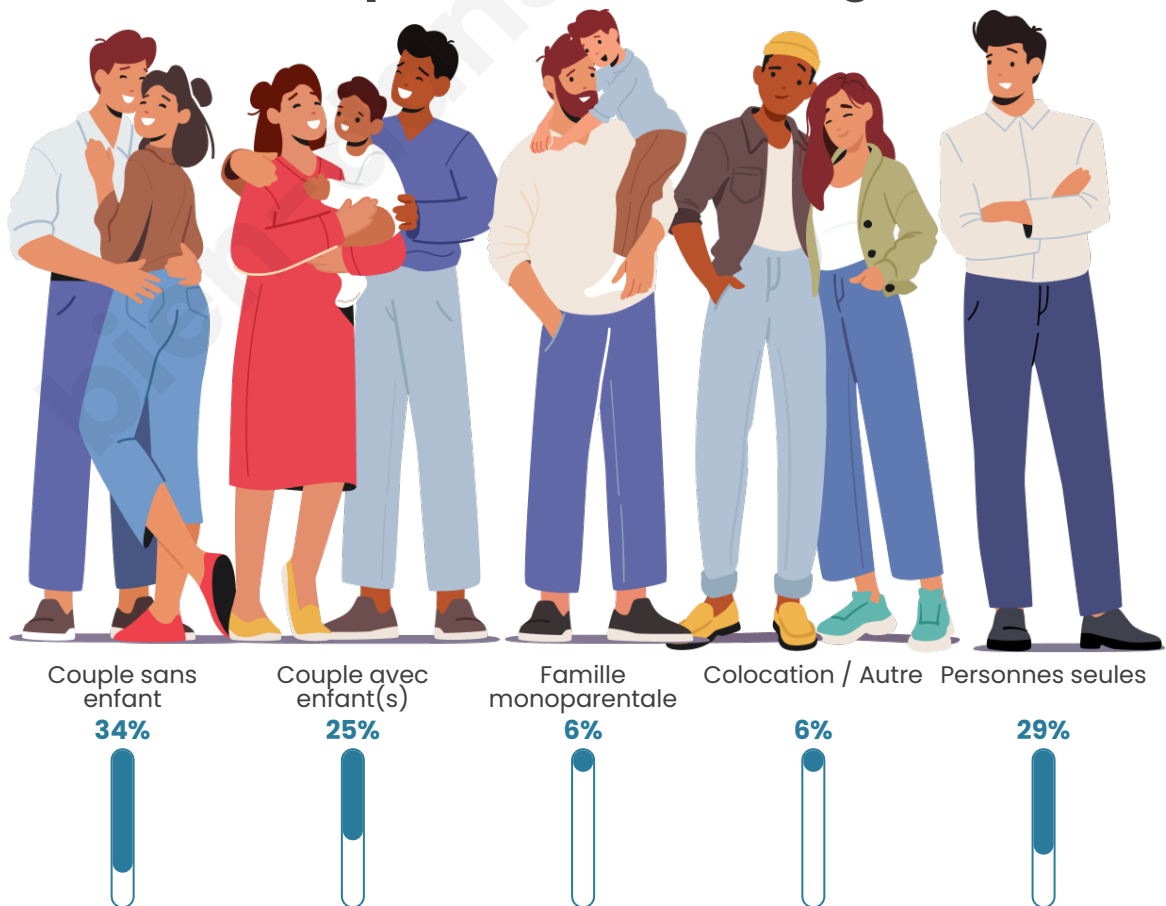

Nombre d'habitants

670

Age moyen

52 ans

Pop active

34.8%

Taux chômage

7.3%

Tranche d'âge

Activité professionnelle

Niveau de diplôme

Composition des ménages

Profils électoraux

Premier tour

	Marine LE PEN	26.47 %
	Emmanuel MACRON	25.94 %
	Jean-Luc MÉLENCHON	12.83 %
	Jean LASSALLE	7.49 %
	Éric ZEMMOUR	6.95 %
	Valérie PÉCRESSÉ	6.95 %
	Yannick JADOT	3.74 %
	Nicolas DUPONT- AIGNAN	2.94 %
	Nathalie ARTHAUD	2.41 %
	Fabien ROUSSEL	2.41 %
	Anne HIDALGO	1.60 %
	Philippe POUTOU	0.27 %