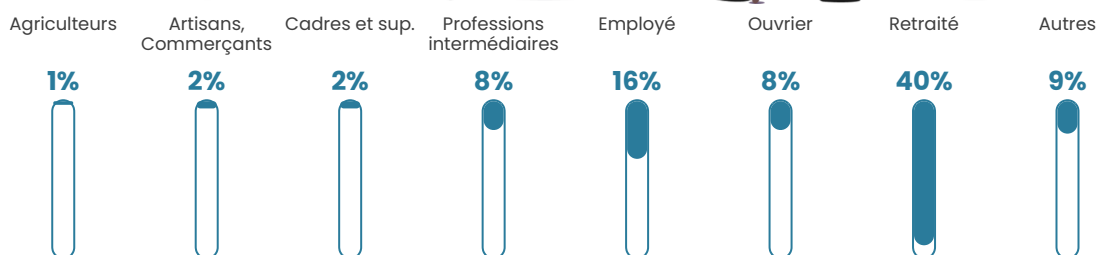

Pop densité

52 h/km²

Revenu moyen

21 380 €/an

Evolution du nombre d'habitants

Sources : Institut national de la statistique et des études économiques (insee) selon Les dernières parutions officielles de 2024 portant sur les années 2020, 2021 et 2022.

Tranche d'âge

Activité professionnelle

Niveau de diplôme

Composition des ménages

Profils électoraux

Premier tour

	Marine LE PEN	26.47 %
	Emmanuel MACRON	25.94 %
	Jean-Luc MÉLENCHON	12.83 %
	Jean LASSALLE	7.49 %
	Éric ZEMMOUR	6.95 %
	Valérie PÉCRESSÉ	6.95 %
	Yannick JADOT	3.74 %
	Nicolas DUPONT- AIGNAN	2.94 %
	Nathalie ARTHAUD	2.41 %
	Fabien ROUSSEL	2.41 %
	Anne HIDALGO	1.60 %
	Philippe POUTOU	0.27 %