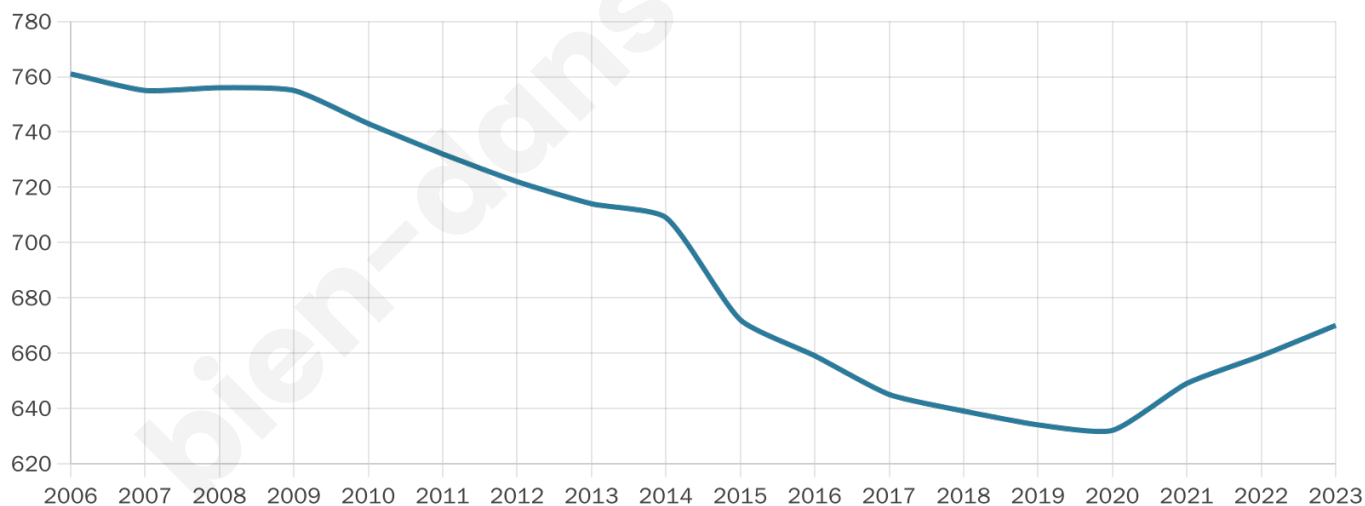

Nombre d'habitants

670

Age moyen

52 ans

Pop active

34.8%

Taux chômage

7.3%

Pop densité

52 h/km²

Revenu moyen

21 380 €/an

Evolution du nombre d'habitants

Sources : Institut national de la statistique et des études économiques (insee) selon Les dernières parutions officielles de 2024 portant sur les années 2020, 2021 et 2022.

Tranche d'âge

Activité professionnelle

Niveau de diplôme

Composition des ménages

Profils électoraux

Premier tour

	Marine LE PEN	26.47 %
	Emmanuel MACRON	25.94 %
	Jean-Luc MÉLENCHON	12.83 %
	Jean LASSALLE	7.49 %
	Éric ZEMMOUR	6.95 %
	Valérie PÉCRESSÉ	6.95 %
	Yannick JADOT	3.74 %
	Nicolas DUPONT- AIGNAN	2.94 %
	Nathalie ARTHAUD	2.41 %
	Fabien ROUSSEL	2.41 %
	Anne HIDALGO	1.60 %
	Philippe POUTOU	0.27 %