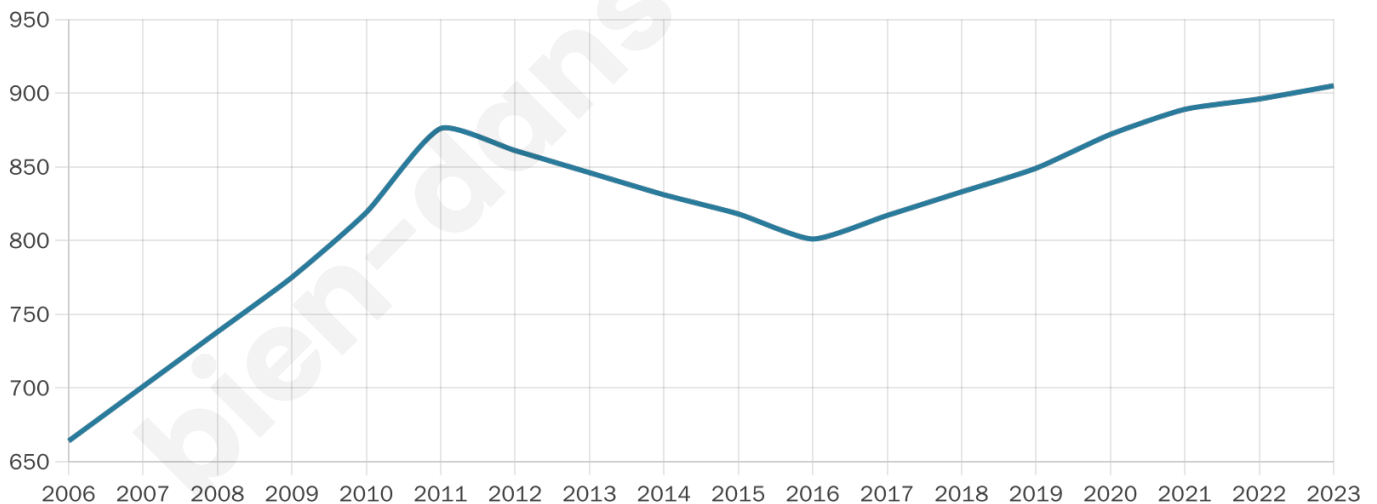

# Statistiques sur la population

Nombre d'habitants

**905**

Age moyen

**38 ans**

Pop active

**55.8%**

Taux chômage

**5.6%**

Pop densité

**70 h/km<sup>2</sup>**

Revenu moyen

**29 020 €/an**

## Evolution du nombre d'habitants

Sources : Institut national de la statistique et des études économiques (insee) selon Les dernières parutions officielles de 2024 portant sur les années 2020, 2021 et 2022.

## Tranche d'âge