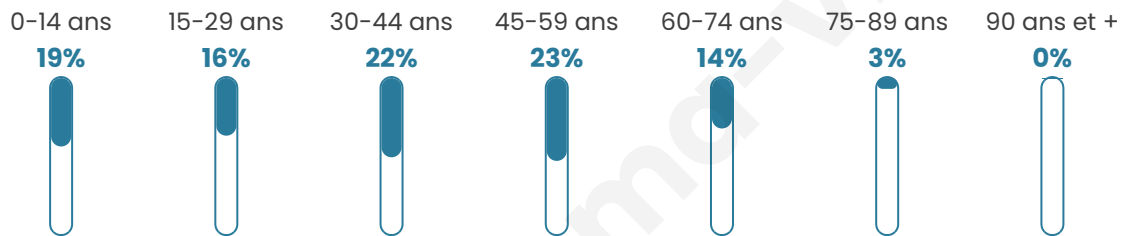

# Statistiques sur la population

Nombre d'habitants

**905**

Age moyen

**38 ans**

Pop active

**55.8%**

Taux chômage

**5.6%**

Pop densité

**70 h/km<sup>2</sup>**

Revenu moyen

**29 020 €/an**

## Evolution du nombre d'habitants

Sources : Institut national de la statistique et des études économiques (insee) selon Les dernières parutions officielles de 2024 portant sur les années 2020, 2021 et 2022.

## Tranche d'âge