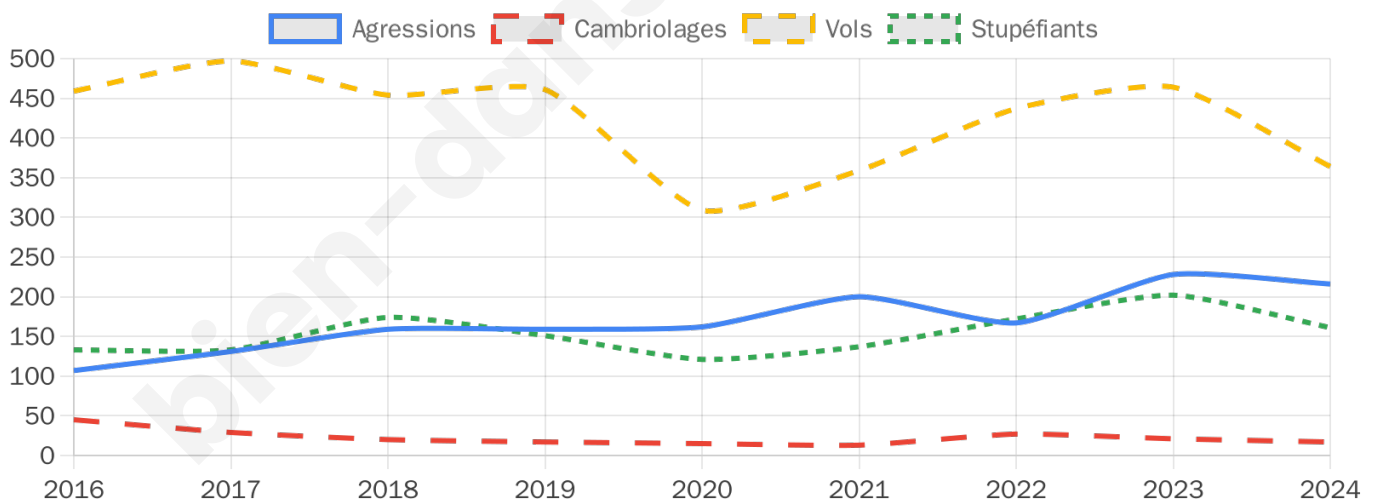

11 807 inscrits

Participation : 67.95%

Votes blancs : 1.68%

Votes nuls : 0.74%

Second tour

	Emmanuel MACRON	64,91 %
	Marine LE PEN	35,09 %

11 802 inscrits

Participation : 65.82%

Votes blancs : 5.68%

Votes nuls : 2.65%

Sécurité

Agressions physiques / sexuelles

216

Cambriolages

17

Vols / dégradations

364

Stupéfiants

161

Evolution du nombre d'infractions

Pour comparer

(en proportion du nombre d'habitants)

Sources : Bases statistiques communale, départementale et régionale de la délinquance enregistrée par la police et la gendarmerie nationales selon les dernières parutions officielles de 2025 portant sur l'année 2024 ([data.gouv](https://data.gouv.fr)).