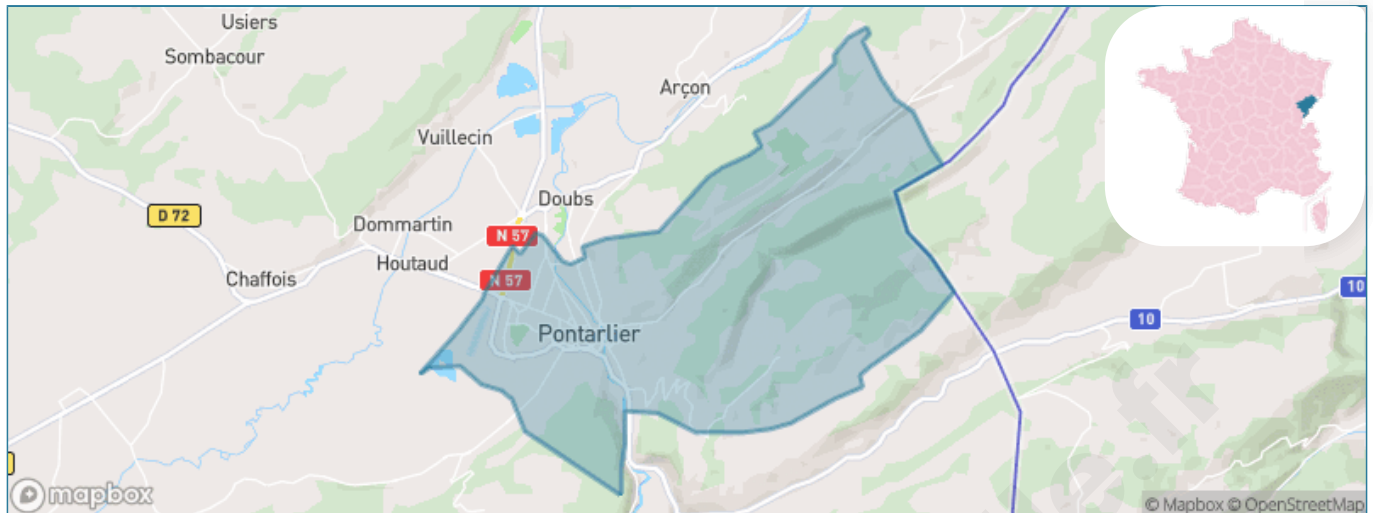

Situation géographique

i Informations clés

- **Région** : Bourgogne-Franche-Comté
- **Département** : Doubs
- **Code postal** : 25300
- **Superficie** : 41 km²

RÉGION
BOURGOGNE
FRANCHE
COMTE

Doubs
le Département