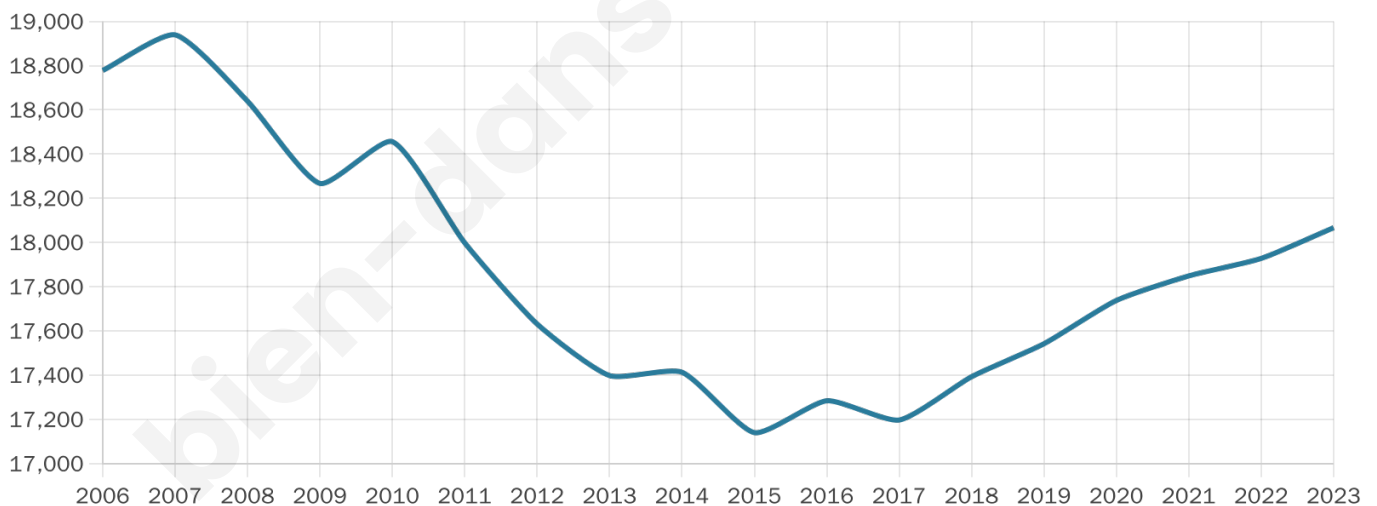

Statistiques sur la population

Nombre d'habitants

18 067

Age moyen

41 ans

Pop active

49.2%

Taux chômage

9.3%

Pop densité

441 h/km²

Revenu moyen

25 080 €/an

Evolution du nombre d'habitants

Sources : Institut national de la statistique et des études économiques (insee) selon Les dernières parutions officielles de 2024 portant sur les années 2020, 2021 et 2022.

Tranche d'âge

Activité professionnelle

Niveau de diplôme

Composition des ménages

Profils électoraux

Premier tour

	Emmanuel MACRON	32.78 %
	Jean-Luc MÉLENCHON	20.32 %
	Marine LE PEN	19.03 %
	Éric ZEMMOUR	6.62 %
	Yannick JADOT	5.71 %
	Valérie PÉCRESE	5.01 %
	Nicolas DUPONT- AIGNAN	2.94 %
	Jean LASSALLE	2.81 %
	Anne HIDALGO	1.84 %
	Fabien ROUSSEL	1.35 %
	Philippe POUTOU	0.84 %
	Nathalie ARTHAUD	0.75 %