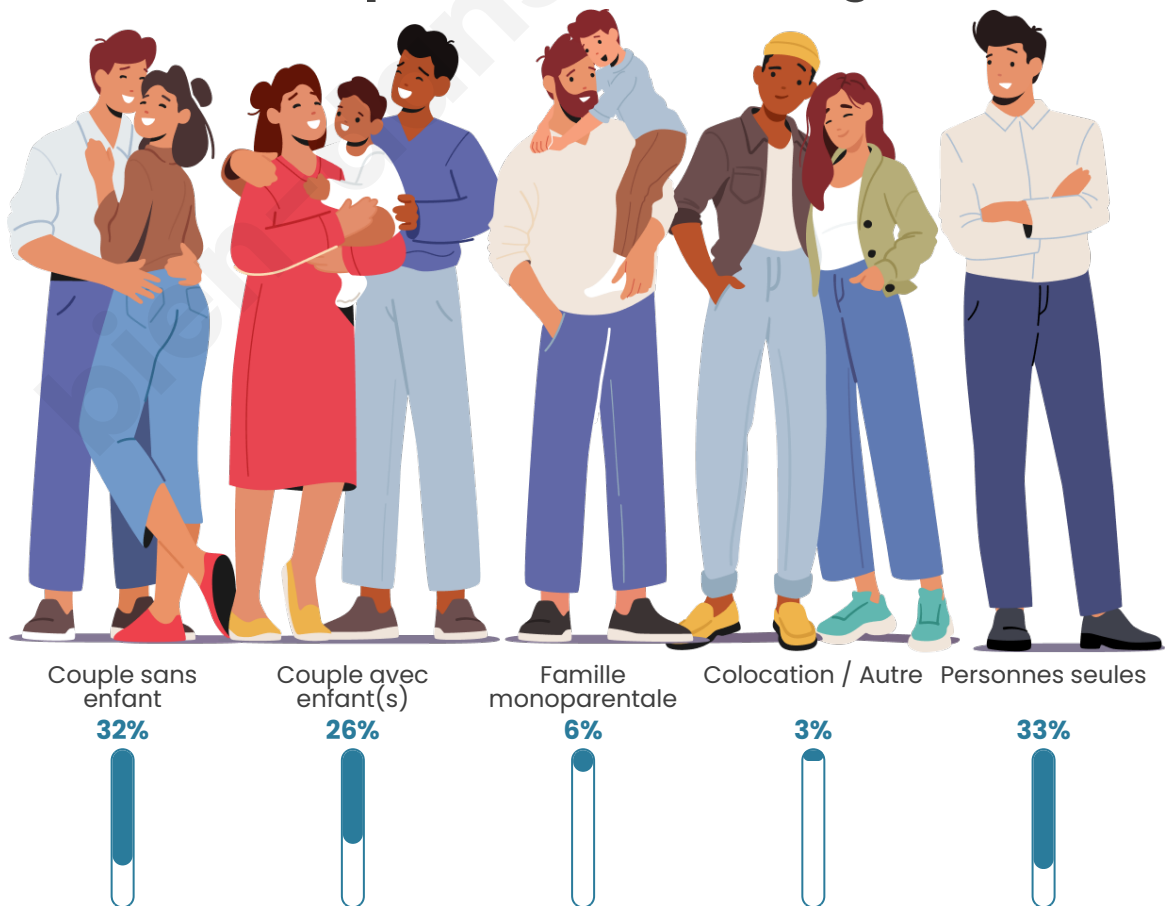

Statistiques sur la population

Nombre d'habitants

18 067

Age moyen

41 ans

Pop active

49.2%

Taux chômage

Tranche d'âge

Activité professionnelle

Niveau de diplôme

Composition des ménages

Profils électoraux

Premier tour

	Emmanuel MACRON	32.78 %
	Jean-Luc MÉLENCHON	20.32 %
	Marine LE PEN	19.03 %
	Éric ZEMMOUR	6.62 %
	Yannick JADOT	5.71 %
	Valérie PÉCRESE	5.01 %
	Nicolas DUPONT- AIGNAN	2.94 %
	Jean LASSALLE	2.81 %
	Anne HIDALGO	1.84 %
	Fabien ROUSSEL	1.35 %
	Philippe POUTOU	0.84 %
	Nathalie ARTHAUD	0.75 %