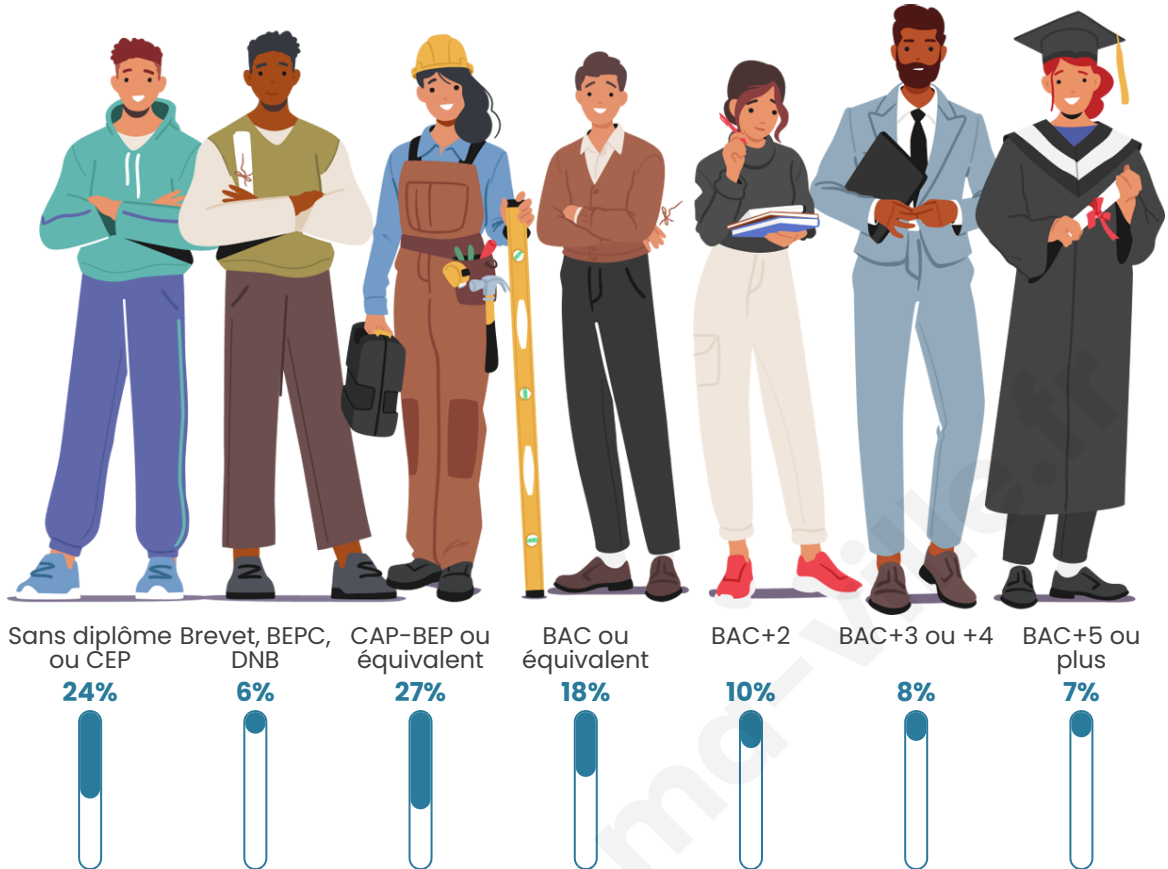

Statistiques sur la population

Nombre d'habitants

18 067

Age moyen

41 ans

Pop active

49.2%

Taux chômage

Tranche d'âge

Activité professionnelle

Niveau de diplôme

Composition des ménages

Profils électoraux

Premier tour

	Emmanuel MACRON	32.78 %
	Jean-Luc MÉLENCHON	20.32 %
	Marine LE PEN	19.03 %
	Éric ZEMMOUR	6.62 %
	Yannick JADOT	5.71 %
	Valérie PÉCRESE	5.01 %
	Nicolas DUPONT- AIGNAN	2.94 %
	Jean LASSALLE	2.81 %
	Anne HIDALGO	1.84 %
	Fabien ROUSSEL	1.35 %
	Philippe POUTOU	0.84 %
	Nathalie ARTHAUD	0.75 %