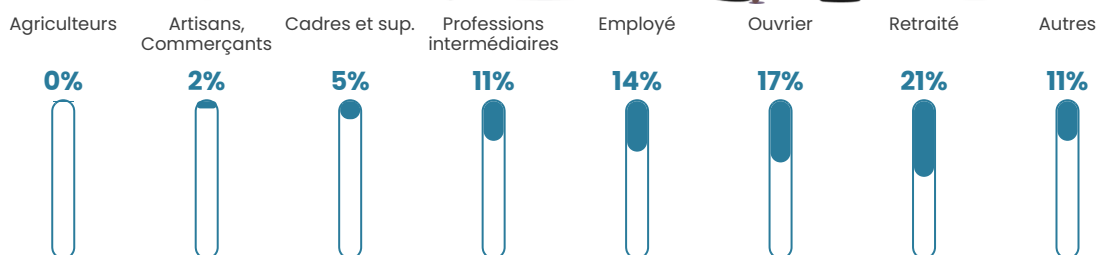

9.3%

Pop densité

441 h/km²

Revenu moyen

25 080 €/an

Evolution du nombre d'habitants

Sources : Institut national de la statistique et des études économiques (insee) selon Les dernières parutions officielles de 2024 portant sur les années 2020, 2021 et 2022.

Tranche d'âge

Activité professionnelle

Niveau de diplôme

Composition des ménages

Profils électoraux

Premier tour

	Emmanuel MACRON	32.78 %
	Jean-Luc MÉLENCHON	20.32 %
	Marine LE PEN	19.03 %
	Éric ZEMMOUR	6.62 %
	Yannick JADOT	5.71 %
	Valérie PÉCRESE	5.01 %
	Nicolas DUPONT- AIGNAN	2.94 %
	Jean LASSALLE	2.81 %
	Anne HIDALGO	1.84 %
	Fabien ROUSSEL	1.35 %
	Philippe POUTOU	0.84 %
	Nathalie ARTHAUD	0.75 %