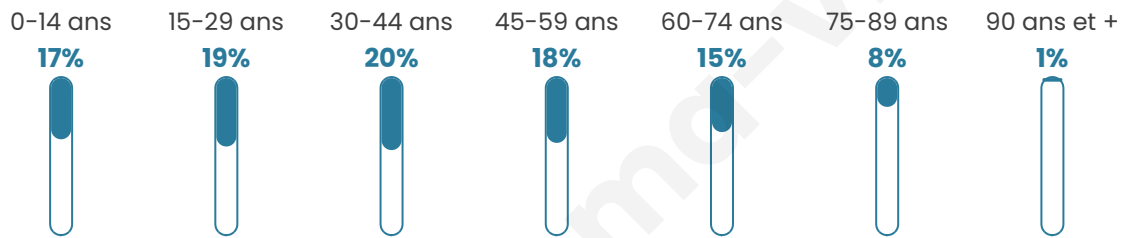

Statistiques sur la population

Nombre d'habitants

18 067

Age moyen

41 ans

Pop active

49.2%

Taux chômage

9.3%

Pop densité

441 h/km²

Revenu moyen

25 080 €/an

Evolution du nombre d'habitants

Sources : Institut national de la statistique et des études économiques (insee) selon Les dernières parutions officielles de 2024 portant sur les années 2020, 2021 et 2022.

Tranche d'âge

Activité professionnelle

Niveau de diplôme

Composition des ménages

Profils électoraux

Premier tour

	Emmanuel MACRON	32.78 %
	Jean-Luc MÉLENCHON	20.32 %
	Marine LE PEN	19.03 %
	Éric ZEMMOUR	6.62 %
	Yannick JADOT	5.71 %
	Valérie PÉCRESE	5.01 %
	Nicolas DUPONT- AIGNAN	2.94 %
	Jean LASSALLE	2.81 %
	Anne HIDALGO	1.84 %
	Fabien ROUSSEL	1.35 %
	Philippe POUTOU	0.84 %
	Nathalie ARTHAUD	0.75 %