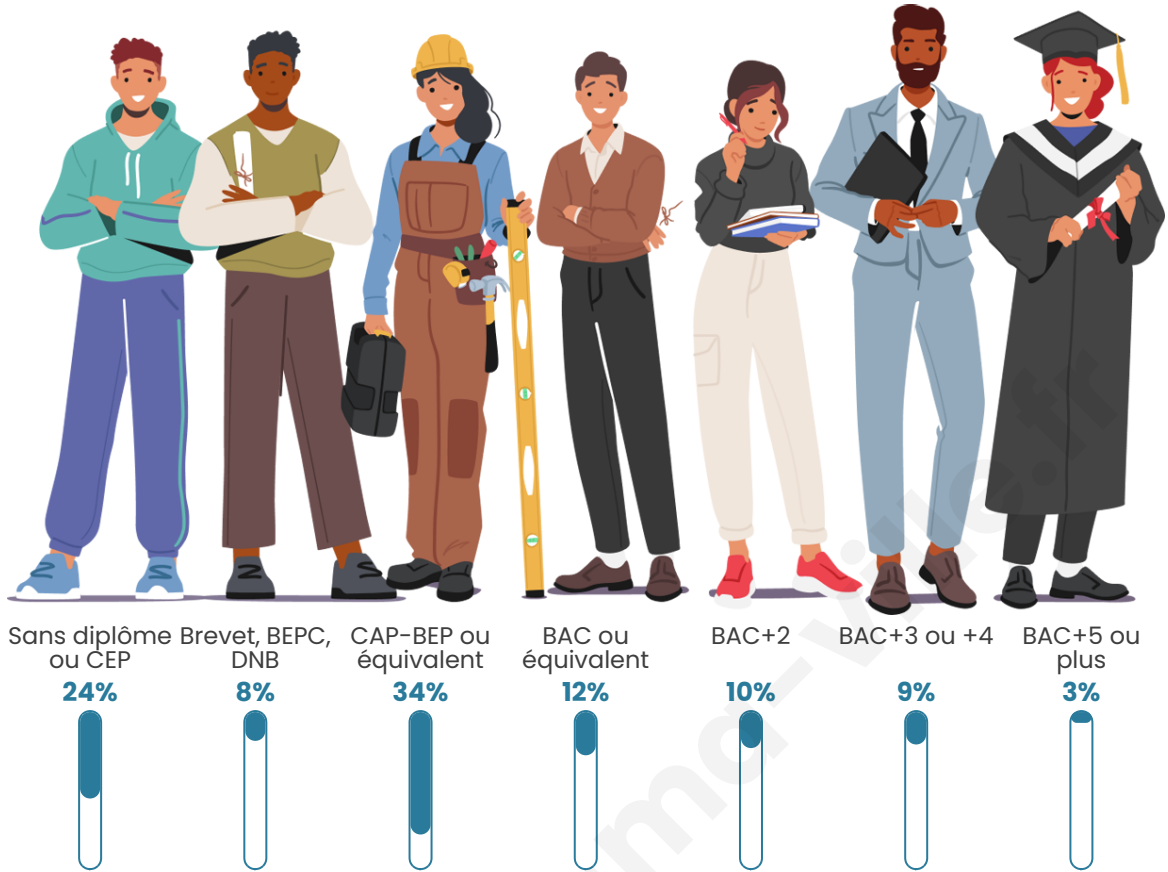

Nombre d'habitants

357

Age moyen

48 ans

Pop active

45.4%

Taux chômage

8.1%

Pop densité

71 h/km²

Revenu moyen

21 380 €/an

Evolution du nombre d'habitants

Sources : Institut national de la statistique et des études économiques (insee) selon Les dernières parutions officielles de 2024 portant sur les années 2020, 2021 et 2022.

Tranche d'âge

Activité professionnelle

Niveau de diplôme

Composition des ménages

Profils électoraux

Premier tour

	Emmanuel MACRON	25.00 %
	Marine LE PEN	23.25 %
	Jean-Luc MÉLENCHON	17.11 %
	Éric ZEMMOUR	7.46 %
	Valérie PÉCRESE	7.46 %
	Jean LASSALLE	5.70 %
	Yannick JADOT	3.95 %
	Nicolas DUPONT- AIGNAN	3.95 %
	Fabien ROUSSEL	3.07 %
	Anne HIDALGO	1.75 %
	Philippe POUTOU	0.88 %
	Nathalie ARTHAUD	0.44 %