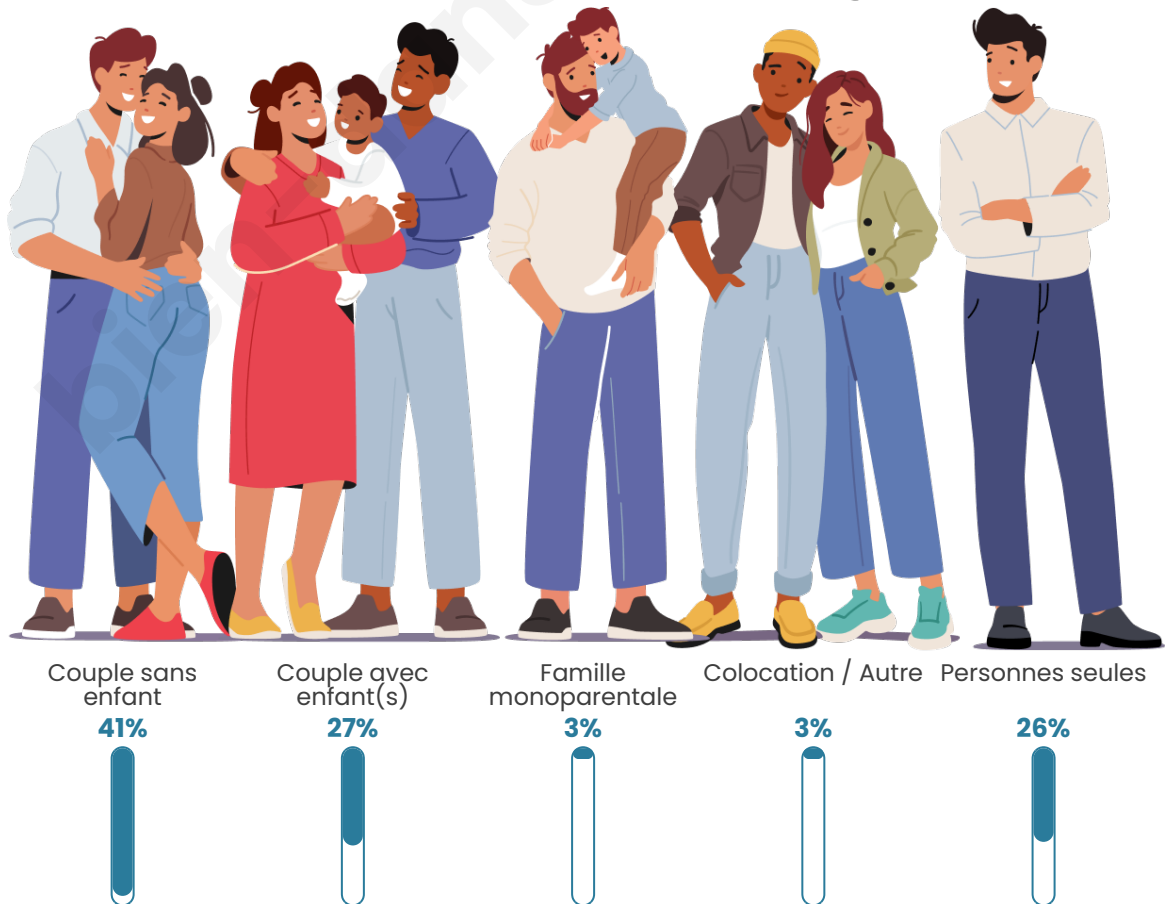

Nombre d'habitants

357

Age moyen

48 ans

Pop active

45.4%

Taux chômage

8.1%

Tranche d'âge

Activité professionnelle

Niveau de diplôme

Composition des ménages

Profils électoraux

Premier tour

	Emmanuel MACRON	25.00 %
	Marine LE PEN	23.25 %
	Jean-Luc MÉLENCHON	17.11 %
	Éric ZEMMOUR	7.46 %
	Valérie PÉCRESE	7.46 %
	Jean LASSALLE	5.70 %
	Yannick JADOT	3.95 %
	Nicolas DUPONT- AIGNAN	3.95 %
	Fabien ROUSSEL	3.07 %
	Anne HIDALGO	1.75 %
	Philippe POUTOU	0.88 %
	Nathalie ARTHAUD	0.44 %