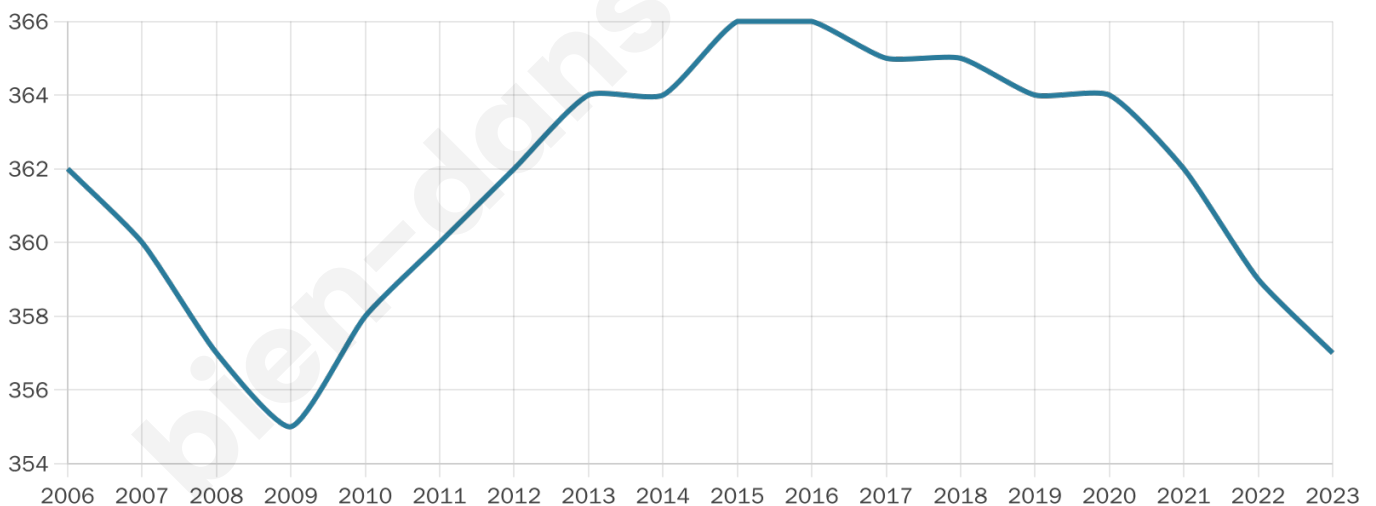

Nombre d'habitants

357

Age moyen

48 ans

Pop active

45.4%

Taux chômage

8.1%

Pop densité

71 h/km²

Revenu moyen

21 380 €/an

Evolution du nombre d'habitants

Sources : Institut national de la statistique et des études économiques (insee) selon Les dernières parutions officielles de 2024 portant sur les années 2020, 2021 et 2022.

Tranche d'âge

Activité professionnelle

Niveau de diplôme

Composition des ménages

Profils électoraux

Premier tour

	Emmanuel MACRON	25.00 %
	Marine LE PEN	23.25 %
	Jean-Luc MÉLENCHON	17.11 %
	Éric ZEMMOUR	7.46 %
	Valérie PÉCRESE	7.46 %
	Jean LASSALLE	5.70 %
	Yannick JADOT	3.95 %
	Nicolas DUPONT- AIGNAN	3.95 %
	Fabien ROUSSEL	3.07 %
	Anne HIDALGO	1.75 %
	Philippe POUTOU	0.88 %
	Nathalie ARTHAUD	0.44 %