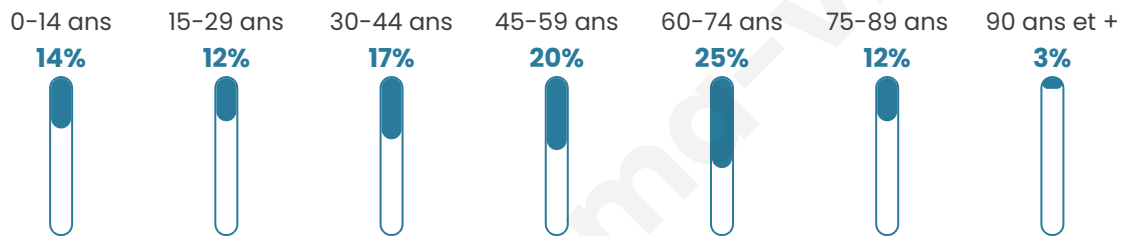

Nombre d'habitants

357

Age moyen

48 ans

Pop active

45.4%

Taux chômage

8.1%

Pop densité

71 h/km²

Revenu moyen

21 380 €/an

Evolution du nombre d'habitants

Sources : Institut national de la statistique et des études économiques (insee) selon Les dernières parutions officielles de 2024 portant sur les années 2020, 2021 et 2022.

Tranche d'âge

Activité professionnelle

Niveau de diplôme

Composition des ménages

Profils électoraux

Premier tour

	Emmanuel MACRON	25.00 %
	Marine LE PEN	23.25 %
	Jean-Luc MÉLENCHON	17.11 %
	Éric ZEMMOUR	7.46 %
	Valérie PÉCRESE	7.46 %
	Jean LASSALLE	5.70 %
	Yannick JADOT	3.95 %
	Nicolas DUPONT- AIGNAN	3.95 %
	Fabien ROUSSEL	3.07 %
	Anne HIDALGO	1.75 %
	Philippe POUTOU	0.88 %
	Nathalie ARTHAUD	0.44 %

276 inscrits

Participation : 86.23%

Votes blancs : 2.94%

Votes nuls : 1.26%

Second tour

	Emmanuel MACRON	53,54 %
	Marine LE PEN	46,46 %

276 inscrits

Participation : 81.88%