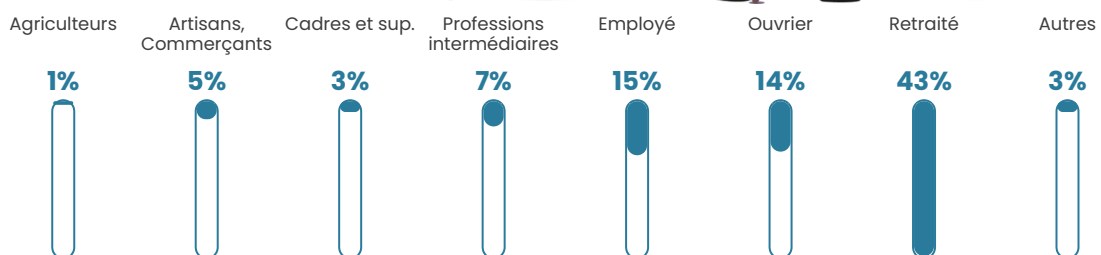

Pop densité

71 h/km²

Revenu moyen

21 380 €/an

Evolution du nombre d'habitants

Sources : Institut national de la statistique et des études économiques (insee) selon Les dernières parutions officielles de 2024 portant sur les années 2020, 2021 et 2022.

Tranche d'âge

Activité professionnelle

Niveau de diplôme

Composition des ménages

Profils électoraux

Premier tour

	Emmanuel MACRON	25.00 %
	Marine LE PEN	23.25 %
	Jean-Luc MÉLENCHON	17.11 %
	Éric ZEMMOUR	7.46 %
	Valérie PÉCRESE	7.46 %
	Jean LASSALLE	5.70 %
	Yannick JADOT	3.95 %
	Nicolas DUPONT- AIGNAN	3.95 %
	Fabien ROUSSEL	3.07 %
	Anne HIDALGO	1.75 %
	Philippe POUTOU	0.88 %
	Nathalie ARTHAUD	0.44 %