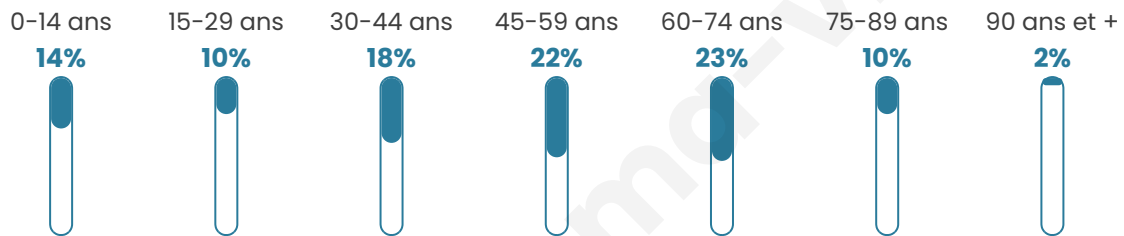

181

Age moyen

47 ans

Pop active

45.9%

Taux chômage

14.2%

Pop densité

10 h/km²

Revenu moyen

19 950 €/an

Evolution du nombre d'habitants

Sources : Institut national de la statistique et des études économiques (insee) selon Les dernières parutions officielles de 2024 portant sur les années 2020, 2021 et 2022.

Tranche d'âge

Activité professionnelle

Niveau de diplôme

Composition des ménages

Profils électoraux

Premier tour

	Jean-Luc MÉLENCHON	34.62 %
	Emmanuel MACRON	20.19 %
	Marine LE PEN	14.42 %
	Jean LASSALLE	11.54 %
	Anne HIDALGO	6.73 %
	Fabien ROUSSEL	3.85 %
	Éric ZEMMOUR	2.88 %
	Valérie PÉCRESSE	2.88 %
	Nicolas DUPONT- AIGNAN	1.92 %
	Yannick JADOT	0.96 %
	Nathalie ARTHAUD	0.00 %
	Philippe POUTOU	0.00 %

128 inscrits

Participation : 83.59%

Votes blancs : 2.80%

Votes nuls : 0.00%

Second tour

	Emmanuel MACRON	58,82 %
	Marine LE PEN	41,18 %

128 inscrits

Participation : 82.81%