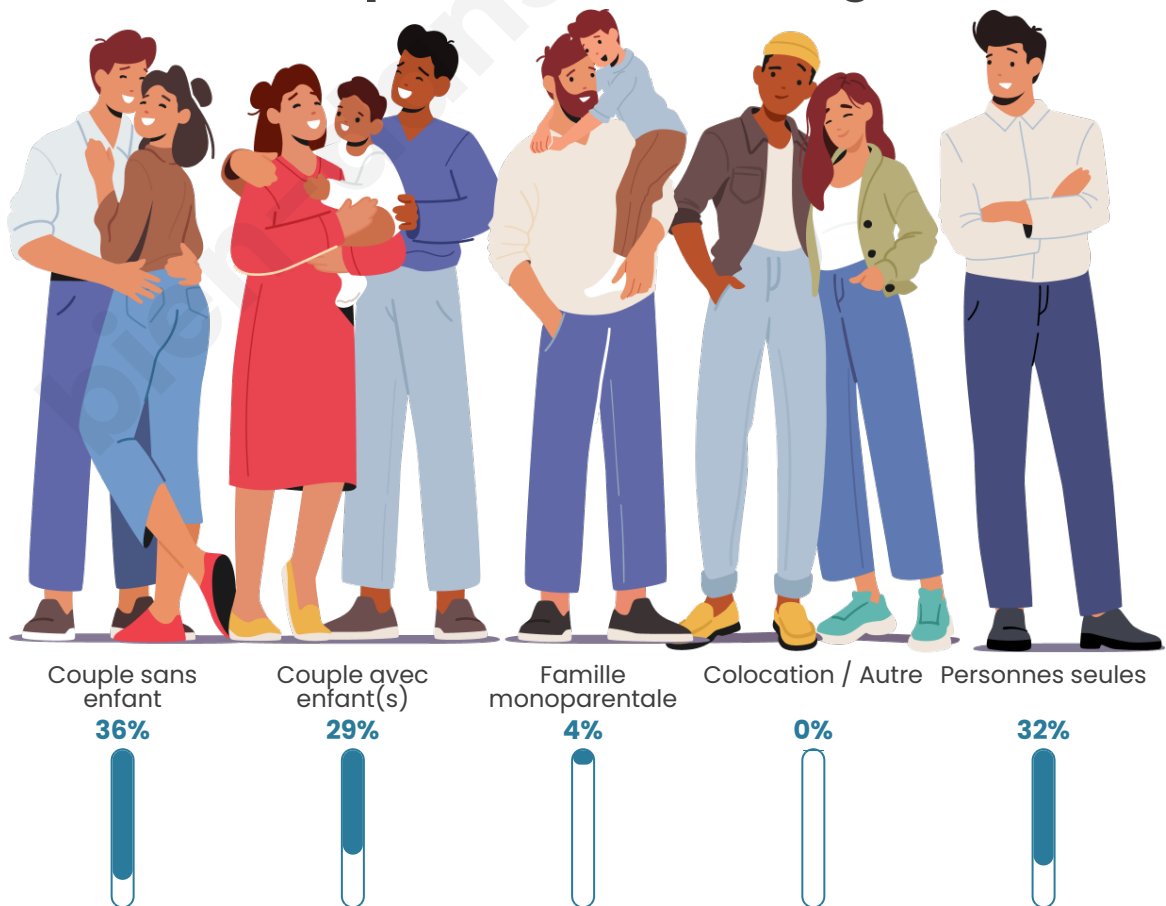

Tranche d'âge

Activité professionnelle

Niveau de diplôme

Composition des ménages

Profils électoraux

Premier tour

	Jean-Luc MÉLENCHON	34.62 %
	Emmanuel MACRON	20.19 %
	Marine LE PEN	14.42 %
	Jean LASSALLE	11.54 %
	Anne HIDALGO	6.73 %
	Fabien ROUSSEL	3.85 %
	Éric ZEMMOUR	2.88 %
	Valérie PÉCRESSE	2.88 %
	Nicolas DUPONT- AIGNAN	1.92 %
	Yannick JADOT	0.96 %
	Nathalie ARTHAUD	0.00 %
	Philippe POUTOU	0.00 %