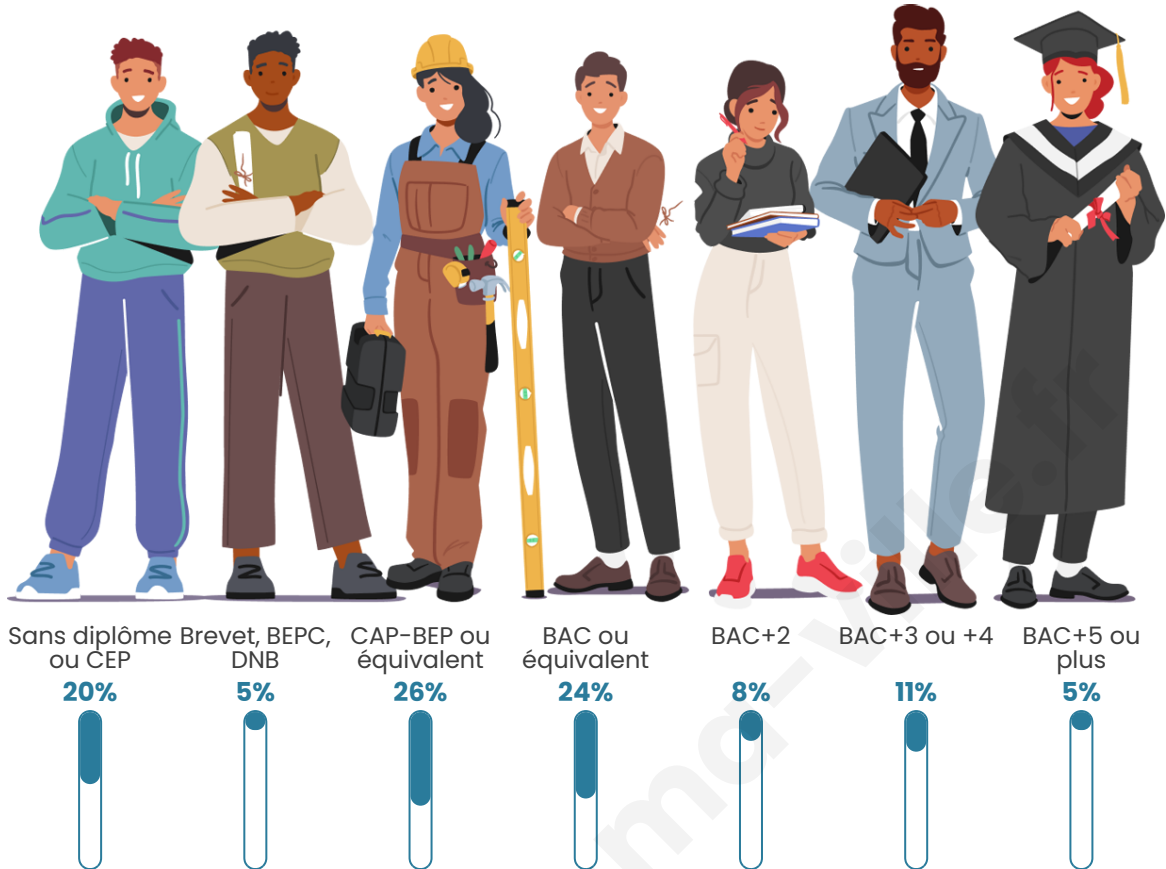

181

Age moyen

47 ans

Pop active

45.9%

Taux chômage

14.2%

Pop densité

Tranche d'âge

Activité professionnelle

Niveau de diplôme

Composition des ménages

Profils électoraux

Premier tour

	Jean-Luc MÉLENCHON	34.62 %
	Emmanuel MACRON	20.19 %
	Marine LE PEN	14.42 %
	Jean LASSALLE	11.54 %
	Anne HIDALGO	6.73 %
	Fabien ROUSSEL	3.85 %
	Éric ZEMMOUR	2.88 %
	Valérie PÉCRESSE	2.88 %
	Nicolas DUPONT- AIGNAN	1.92 %
	Yannick JADOT	0.96 %
	Nathalie ARTHAUD	0.00 %
	Philippe POUTOU	0.00 %