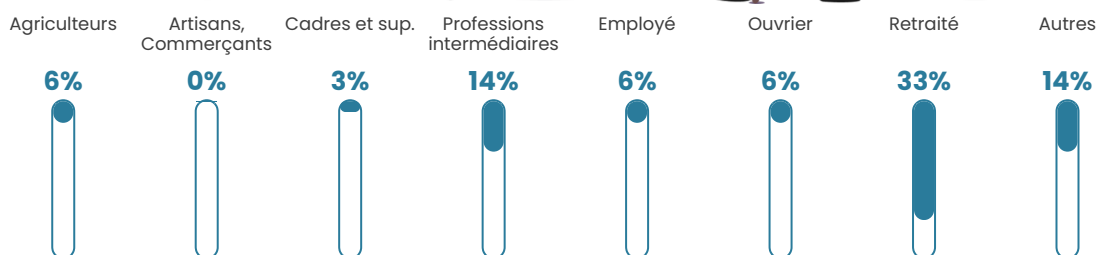

10 h/km²

Revenu moyen

19 950 €/an

Evolution du nombre d'habitants

Sources : Institut national de la statistique et des études économiques (insee) selon Les dernières parutions officielles de 2024 portant sur les années 2020, 2021 et 2022.

Tranche d'âge

Activité professionnelle

Niveau de diplôme

Composition des ménages

Profils électoraux

Premier tour

	Jean-Luc MÉLENCHON	34.62 %
	Emmanuel MACRON	20.19 %
	Marine LE PEN	14.42 %
	Jean LASSALLE	11.54 %
	Anne HIDALGO	6.73 %
	Fabien ROUSSEL	3.85 %
	Éric ZEMMOUR	2.88 %
	Valérie PÉCRESSE	2.88 %
	Nicolas DUPONT- AIGNAN	1.92 %
	Yannick JADOT	0.96 %
	Nathalie ARTHAUD	0.00 %
	Philippe POUTOU	0.00 %