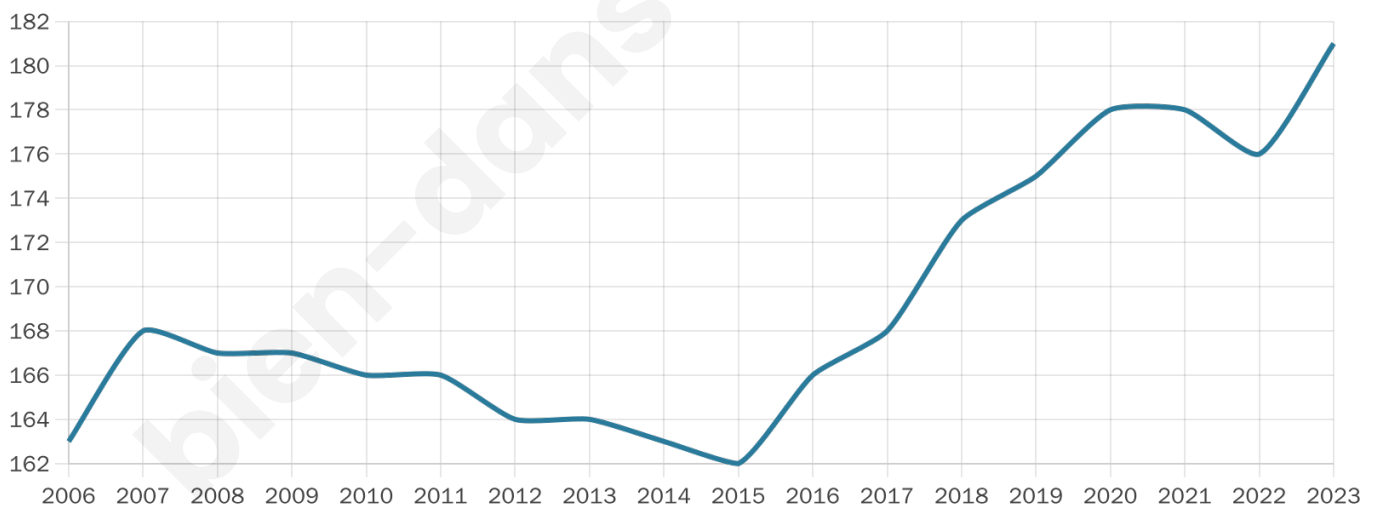

181

Age moyen

47 ans

Pop active

45.9%

Taux chômage

14.2%

Pop densité

10 h/km²

Revenu moyen

19 950 €/an

Evolution du nombre d'habitants

Sources : Institut national de la statistique et des études économiques (insee) selon Les dernières parutions officielles de 2024 portant sur les années 2020, 2021 et 2022.