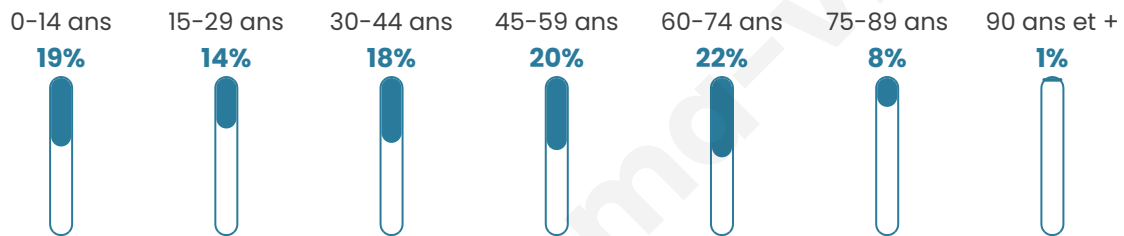

Statistiques sur la population

Nombre d'habitants

1 277

Age moyen

43 ans

Pop active

46%

Taux chômage

5.5%

Pop densité

98 h/km²

Revenu moyen

21 600 €/an

Evolution du nombre d'habitants

Sources : Institut national de la statistique et des études économiques (insee) selon Les dernières parutions officielles de 2024 portant sur les années 2020, 2021 et 2022.

Tranche d'âge

Activité professionnelle

Niveau de diplôme

Composition des ménages

Profils électoraux

Premier tour

	Marine LE PEN	35.73 %
	Emmanuel MACRON	21.21 %
	Jean-Luc MÉLENCHON	15.95 %
	Éric ZEMMOUR	5.74 %
	Valérie PÉCRESE	4.78 %
	Jean LASSALLE	3.51 %
	Fabien ROUSSEL	3.19 %
	Yannick JADOT	3.03 %
	Nicolas DUPONT-AIGNAN	2.23 %
	Anne HIDALGO	1.91 %
	Philippe POUTOU	1.91 %
	Nathalie ARTHAUD	0.80 %

Second tour

	Emmanuel MACRON	42,41 %
	Marine LE PEN	57,59 %

891 inscrits

Participation : 74.75%

Votes blancs : 5.86%

Votes nuls : 2.1%

891 inscrits

Participation : 72.05%