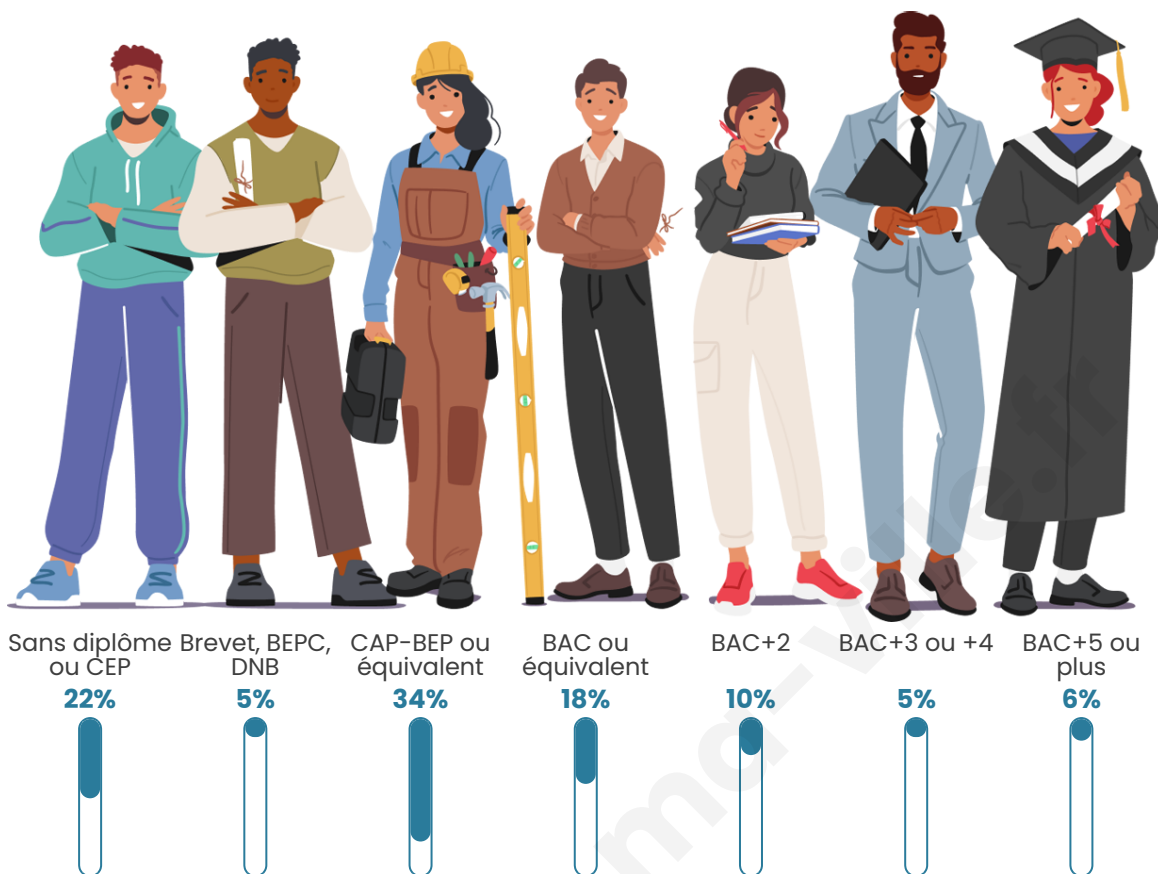

Statistiques sur la population

Nombre d'habitants

1 277

Age moyen

43 ans

Pop active

46%

Taux chômage

5.5%

Pop densité

98 h/km²

Revenu moyen

21 600 €/an

Evolution du nombre d'habitants

Sources : Institut national de la statistique et des études économiques (insee) selon Les dernières parutions officielles de 2024 portant sur les années 2020, 2021 et 2022.

Tranche d'âge

Activité professionnelle

Niveau de diplôme

Composition des ménages

Profils électoraux

Premier tour

	Marine LE PEN	35.73 %
	Emmanuel MACRON	21.21 %
	Jean-Luc MÉLENCHON	15.95 %
	Éric ZEMMOUR	5.74 %
	Valérie PÉCRESE	4.78 %
	Jean LASSALLE	3.51 %
	Fabien ROUSSEL	3.19 %
	Yannick JADOT	3.03 %
	Nicolas DUPONT-AIGNAN	2.23 %
	Anne HIDALGO	1.91 %
	Philippe POUTOU	1.91 %
	Nathalie ARTHAUD	0.80 %