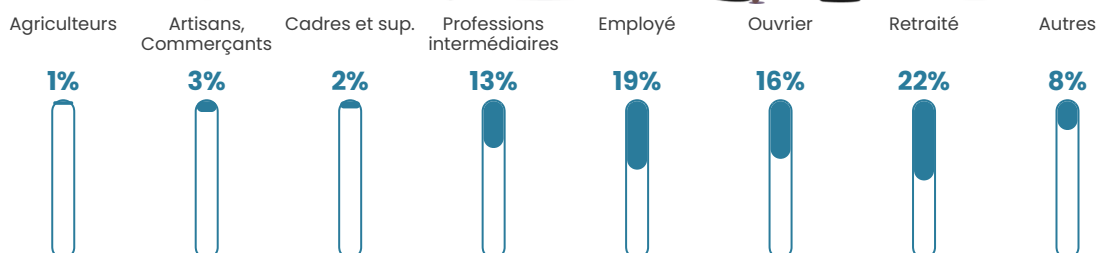

5.5%

Pop densité

98 h/km²

Revenu moyen

21 600 €/an

Evolution du nombre d'habitants

Sources : Institut national de la statistique et des études économiques (insee) selon Les dernières parutions officielles de 2024 portant sur les années 2020, 2021 et 2022.

Tranche d'âge

Activité professionnelle

Niveau de diplôme

Composition des ménages

Profils électoraux

Premier tour

	Marine LE PEN	35.73 %
	Emmanuel MACRON	21.21 %
	Jean-Luc MÉLENCHON	15.95 %
	Éric ZEMMOUR	5.74 %
	Valérie PÉCRESE	4.78 %
	Jean LASSALLE	3.51 %
	Fabien ROUSSEL	3.19 %
	Yannick JADOT	3.03 %
	Nicolas DUPONT-AIGNAN	2.23 %
	Anne HIDALGO	1.91 %
	Philippe POUTOU	1.91 %
	Nathalie ARTHAUD	0.80 %