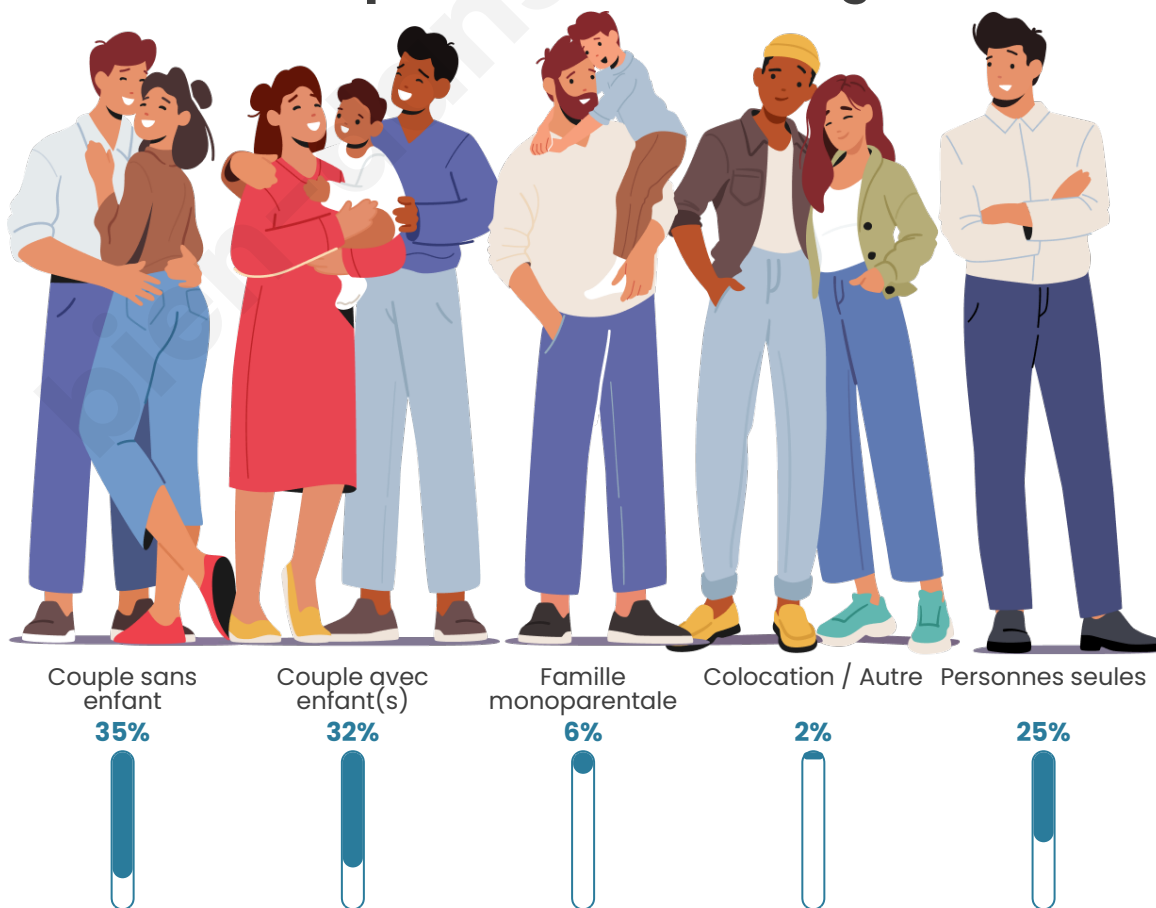

Tranche d'âge

Activité professionnelle

Niveau de diplôme

Composition des ménages

Profils électoraux

Premier tour

	Marine LE PEN	35.73 %
	Emmanuel MACRON	21.21 %
	Jean-Luc MÉLENCHON	15.95 %
	Éric ZEMMOUR	5.74 %
	Valérie PÉCRESE	4.78 %
	Jean LASSALLE	3.51 %
	Fabien ROUSSEL	3.19 %
	Yannick JADOT	3.03 %
	Nicolas DUPONT-AIGNAN	2.23 %
	Anne HIDALGO	1.91 %
	Philippe POUTOU	1.91 %
	Nathalie ARTHAUD	0.80 %