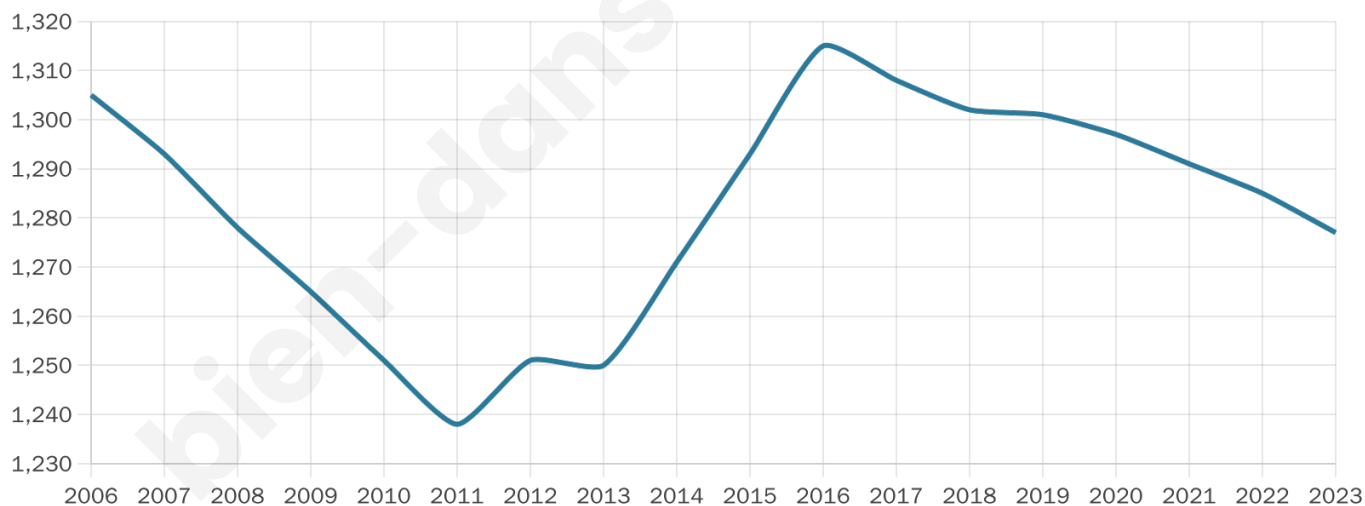

Statistiques sur la population

Nombre d'habitants

1 277

Age moyen

43 ans

Pop active

46%

Taux chômage

5.5%

Pop densité

98 h/km²

Revenu moyen

21 600 €/an

Evolution du nombre d'habitants

Sources : Institut national de la statistique et des études économiques (insee) selon Les dernières parutions officielles de 2024 portant sur les années 2020, 2021 et 2022.

Tranche d'âge

Activité professionnelle

Niveau de diplôme

Composition des ménages

Profils électoraux

Premier tour

	Marine LE PEN	35.73 %
	Emmanuel MACRON	21.21 %
	Jean-Luc MÉLENCHON	15.95 %
	Éric ZEMMOUR	5.74 %
	Valérie PÉCRESE	4.78 %
	Jean LASSALLE	3.51 %
	Fabien ROUSSEL	3.19 %
	Yannick JADOT	3.03 %
	Nicolas DUPONT-AIGNAN	2.23 %
	Anne HIDALGO	1.91 %
	Philippe POUTOU	1.91 %
	Nathalie ARTHAUD	0.80 %