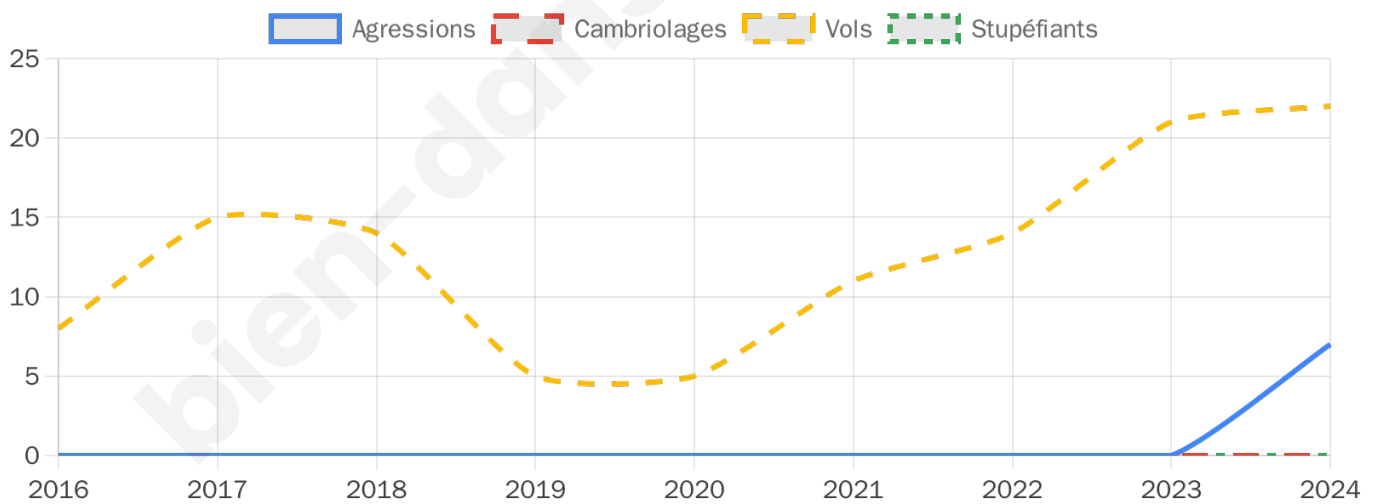

Second tour

	Emmanuel MACRON	42,41 %
	Marine LE PEN	57,59 %

891 inscrits

Participation : 74.75%

Votes blancs : 5.86%

Votes nuls : 2.1%

891 inscrits

Participation : 72.05%

Votes blancs : 1.87%

Votes nuls : 0.47%

Sécurité

Agressions physiques / sexuelles

7

Cambriolages

0

Vols / dégradations

22

Stupéfiants

0

Evolution du nombre d'infractions

Pour comparer

(en proportion du nombre d'habitants)

Sources : Bases statistiques communale, départementale et régionale de la délinquance enregistrée par la police et la gendarmerie nationales selon les dernières parutions officielles de 2025 portant sur l'année 2024 ([data.gouv](https://data.gouv.fr)).