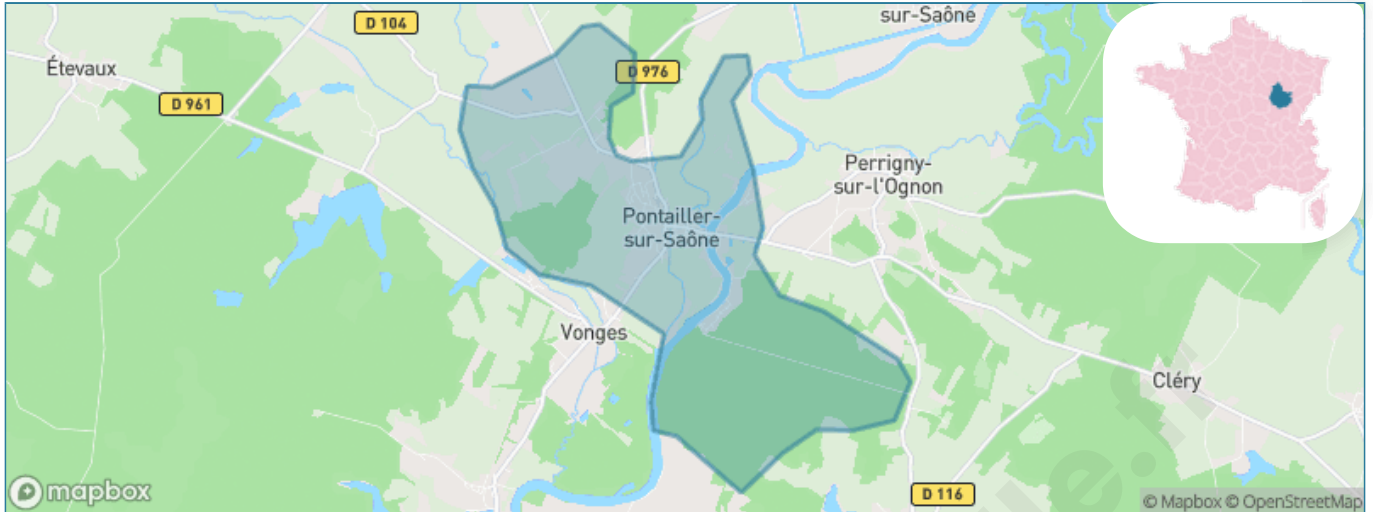

Situation géographique

i Informations clés

- **Région** : Bourgogne-Franche-Comté
- **Département** : Côte-d'or
- **Code postal** : 21270
- **Superficie** : 13 km²

RÉGION
BOURGOGNE
FRANCHE
COMTE

Côte
d'Or
LE DÉPARTEMENT