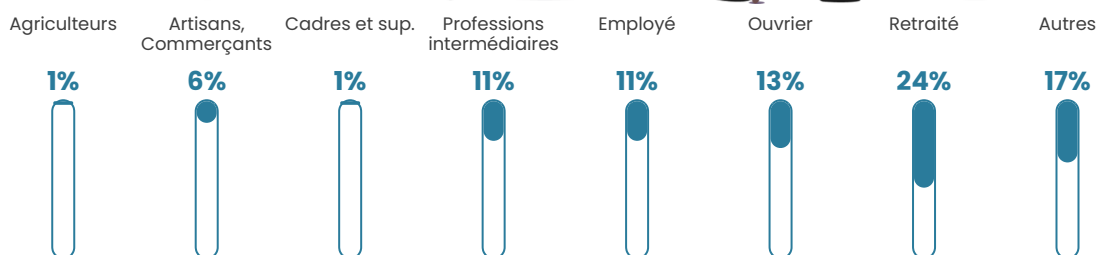

42 ans

Pop active

45%

Taux chômage

12.9%

Pop densité

68 h/km²

Revenu moyen

21 520 €/an

Evolution du nombre d'habitants

Sources : Institut national de la statistique et des études économiques (insee) selon Les dernières parutions officielles de 2024 portant sur les années 2020, 2021 et 2022.

Tranche d'âge

Activité professionnelle

Niveau de diplôme

Composition des ménages

Profils électoraux

Premier tour

	Marine LE PEN	41.65 %
	Emmanuel MACRON	16.51 %
	Jean-Luc MÉLENCHON	15.55 %
	Éric ZEMMOUR	6.33 %
	Nicolas DUPONT-AIGNAN	4.99 %
	Jean LASSALLE	4.03 %
	Valérie PÉCRESSÉ	4.03 %
	Fabien ROUSSEL	2.69 %
	Yannick JADOT	1.54 %
	Philippe POUTOU	1.15 %
	Nathalie ARTHAUD	0.77 %
	Anne HIDALGO	0.77 %