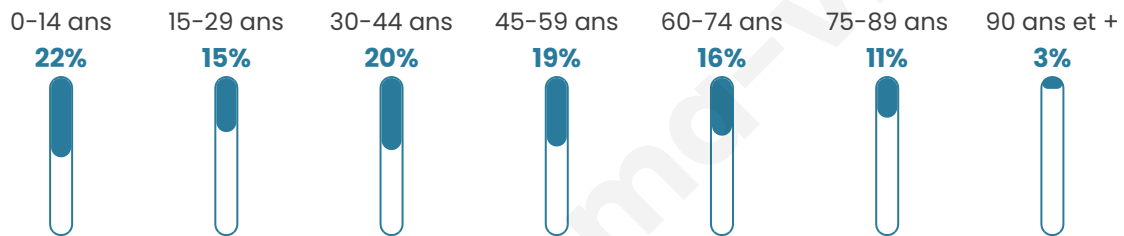

42 ans

Pop active

45%

Taux chômage

12.9%

Pop densité

68 h/km²

Revenu moyen

21 520 €/an

Evolution du nombre d'habitants

Sources : Institut national de la statistique et des études économiques (insee) selon Les dernières parutions officielles de 2024 portant sur les années 2020, 2021 et 2022.

Tranche d'âge

Activité professionnelle

Niveau de diplôme

Composition des ménages

Profils électoraux

Premier tour

	Marine LE PEN	41.65 %
	Emmanuel MACRON	16.51 %
	Jean-Luc MÉLENCHON	15.55 %
	Éric ZEMMOUR	6.33 %
	Nicolas DUPONT-AIGNAN	4.99 %
	Jean LASSALLE	4.03 %
	Valérie PÉCRESSÉ	4.03 %
	Fabien ROUSSEL	2.69 %
	Yannick JADOT	1.54 %
	Philippe POUTOU	1.15 %
	Nathalie ARTHAUD	0.77 %
	Anne HIDALGO	0.77 %