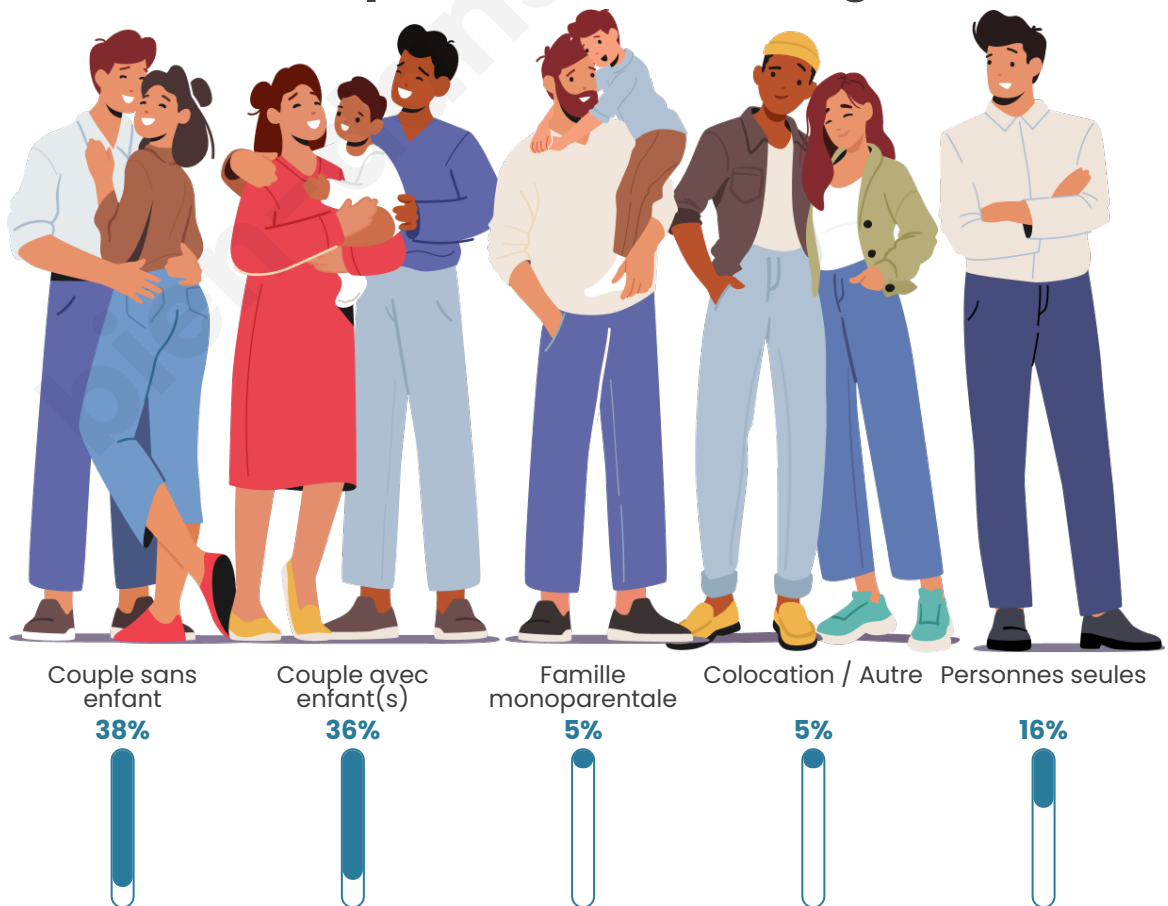

Tranche d'âge

Activité professionnelle

Niveau de diplôme

Composition des ménages

Profils électoraux

Premier tour

	Marine LE PEN	41.65 %
	Emmanuel MACRON	16.51 %
	Jean-Luc MÉLENCHON	15.55 %
	Éric ZEMMOUR	6.33 %
	Nicolas DUPONT-AIGNAN	4.99 %
	Jean LASSALLE	4.03 %
	Valérie PÉCRESSÉ	4.03 %
	Fabien ROUSSEL	2.69 %
	Yannick JADOT	1.54 %
	Philippe POUTOU	1.15 %
	Nathalie ARTHAUD	0.77 %
	Anne HIDALGO	0.77 %