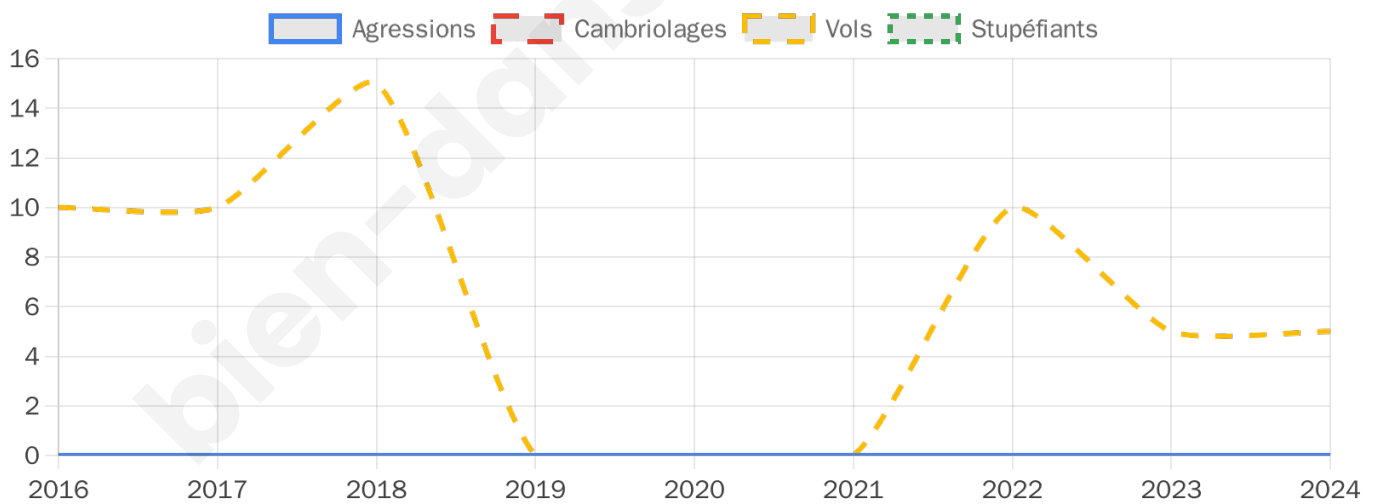

Sécurité

Agressions physiques / sexuelles

0

Cambriolages

0

Vols / dégradations

5

Stupéfiants

0

Evolution du nombre d'infractions