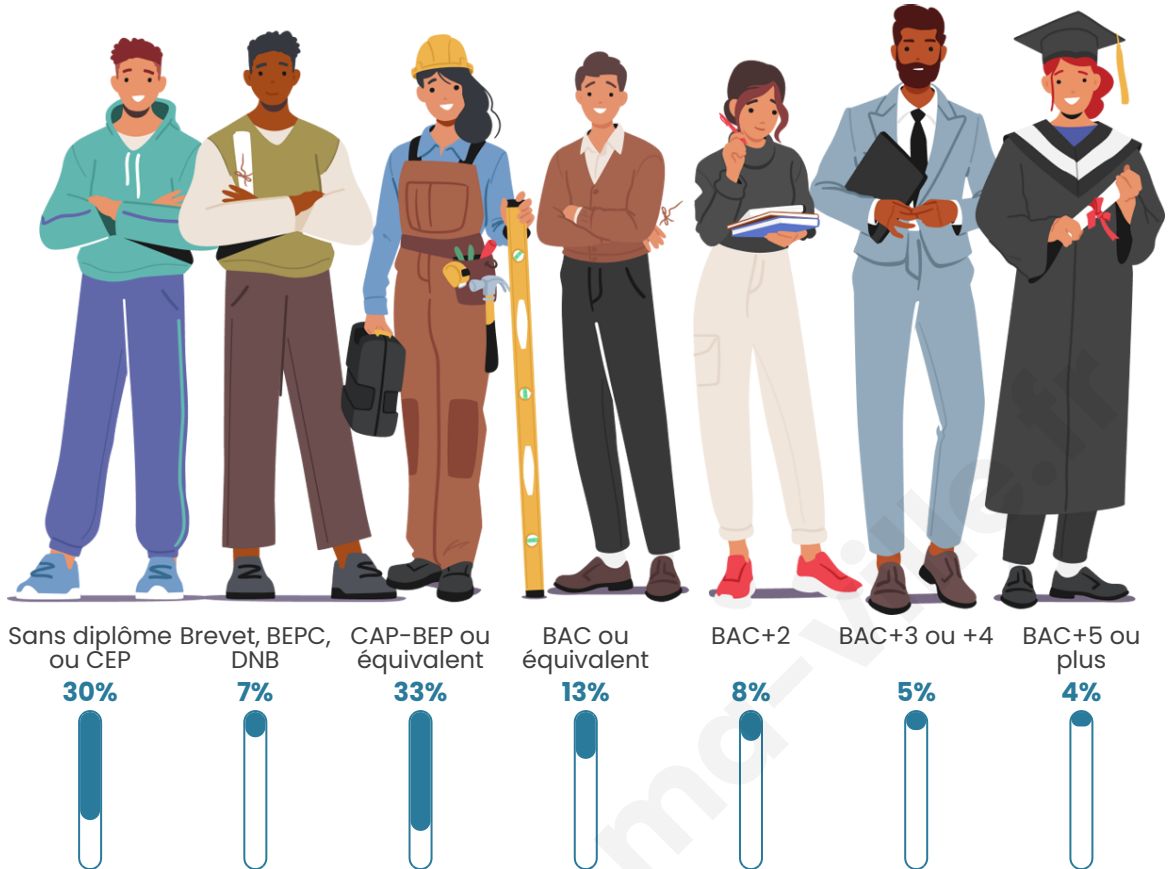

42 ans

Pop active

45%

Taux chômage

12.9%

Pop densité

68 h/km²

Revenu moyen

Tranche d'âge

Activité professionnelle

Niveau de diplôme

Composition des ménages

Profils électoraux

Premier tour

	Marine LE PEN	41.65 %
	Emmanuel MACRON	16.51 %
	Jean-Luc MÉLENCHON	15.55 %
	Éric ZEMMOUR	6.33 %
	Nicolas DUPONT-AIGNAN	4.99 %
	Jean LASSALLE	4.03 %
	Valérie PÉCRESSÉ	4.03 %
	Fabien ROUSSEL	2.69 %
	Yannick JADOT	1.54 %
	Philippe POUTOU	1.15 %
	Nathalie ARTHAUD	0.77 %
	Anne HIDALGO	0.77 %