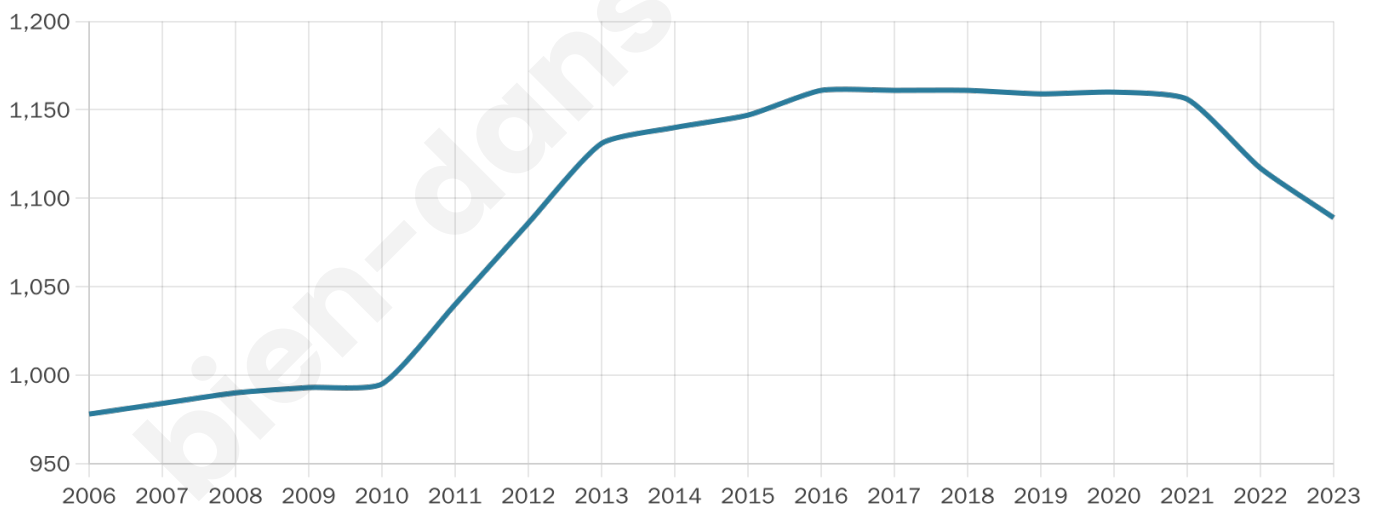

Version web

Ville de Pont-sur-Seine

Présenté par

Sommaire

Situation géographique	3
Statistiques sur la population	4
Evolution du nombre d'habitants	4
Tranche d'âge	5
0-14 ans	5
15-29 ans	5
30-44 ans	5
45-59 ans	5
60-74 ans	5
75-89 ans	5
90 ans et +	5
Activité professionnelle	5
Agriculteurs	5
Artisans, Commerçants	5
Cadres et sup.	5
Professions intermédiaires	5
Employé	5
Ouvrier	5
Retraité	5
Autres	5
Niveau de diplôme	6
Sans diplôme ou CEP	6
Brevet, BEPC, DNB	6
CAP-BEP ou équivalent	6
BAC ou équivalent	6
BAC+2	6
BAC+3 ou +4	6
BAC+5 ou plus	6
Composition des ménages	6
Couple sans enfant	6
Couple avec enfant(s)	6
Famille monoparentale	6
Colocation / Autre	6
Personnes seules	6
Profils électoraux	7
Premier tour	7
Sécurité	8
Evolution du nombre d'infractions	8
Pour comparer	9
Services à la population	10
Commerce	10
Éducation	10
Villes autour de Pont-sur-Seine	12

42 ans

Pop active

45%

Taux chômage

12.9%

Pop densité

68 h/km²

Revenu moyen

21 520 €/an

Evolution du nombre d'habitants

Sources : Institut national de la statistique et des études économiques (insee) selon Les dernières parutions officielles de 2024 portant sur les années 2020, 2021 et 2022.