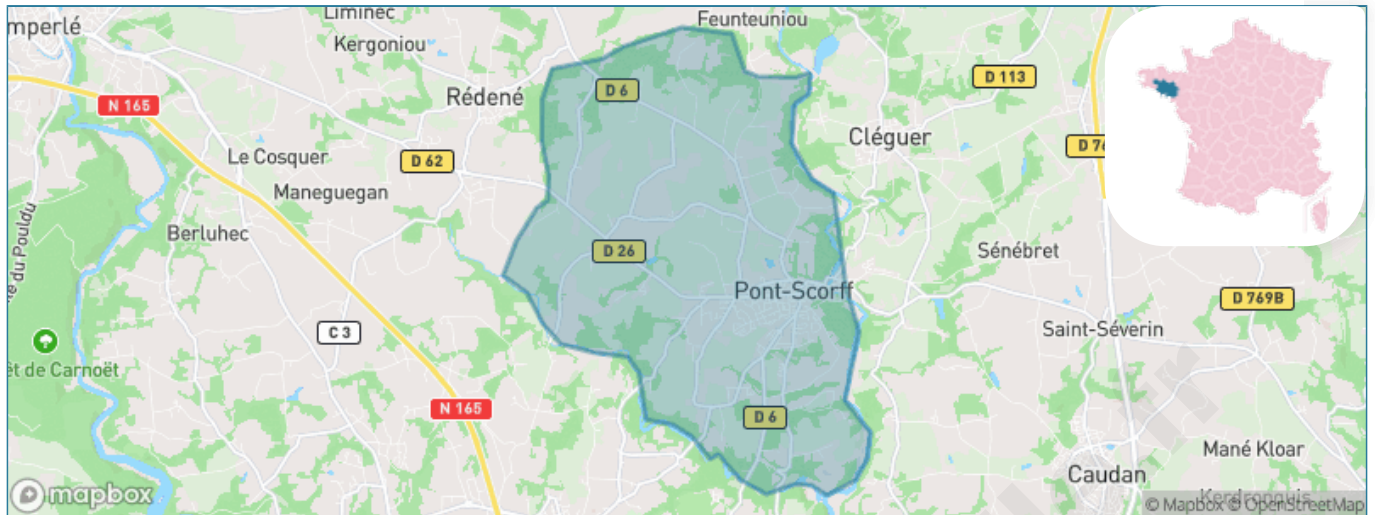

# Ville de Pont-Scorff

Présenté par

**BIEN** dans  
ma **VILLE** 

# Sommaire

Situation géographique .....	3
Statistiques sur la population .....	4
Evolution du nombre d'habitants .....	4
Tranche d'âge .....	5
0-14 ans .....	5
15-29 ans .....	5
30-44 ans .....	5
45-59 ans .....	5
60-74 ans .....	5
75-89 ans .....	5
90 ans et + .....	5
Activité professionnelle .....	5
Agriculteurs .....	5
Artisans, Commerçants .....	5
Cadres et sup. ....	5
Professions intermédiaires .....	5
Employé .....	5
Ouvrier .....	5
Retraité .....	5
Autres .....	5
Niveau de diplôme .....	6
Sans diplôme ou CEP .....	6
Brevet, BEPC, DNB .....	6
CAP-BEP ou équivalent .....	6
BAC ou équivalent .....	6
BAC+2 .....	6
BAC+3 ou +4 .....	6
BAC+5 ou plus .....	6
Composition des ménages .....	6
Couple sans enfant .....	6
Couple avec enfant(s) .....	6
Famille monoparentale .....	6
Colocation / Autre .....	6
Personnes seules .....	6
Profil électoraux .....	7
Premier tour .....	7
Sécurité .....	8
Evolution du nombre d'infractions .....	8
Pour comparer .....	9
Services à la population .....	10
Commerce .....	10
Éducation .....	10
Villes autour de Pont-Scorff .....	11
Avis sur la ville de Pont-Scorff .....	12
Moyenne par critère .....	12
Villes autour de Pont-Scorff .....	12
Répartition des avis par note .....	12
Répartition des avis par note .....	12

# Situation géographique

## i Informations clés

- **Région :** Bretagne
- **Département :** Morbihan
- **Code postal :** 56620
- **Superficie :** 23 km<sup>2</sup>