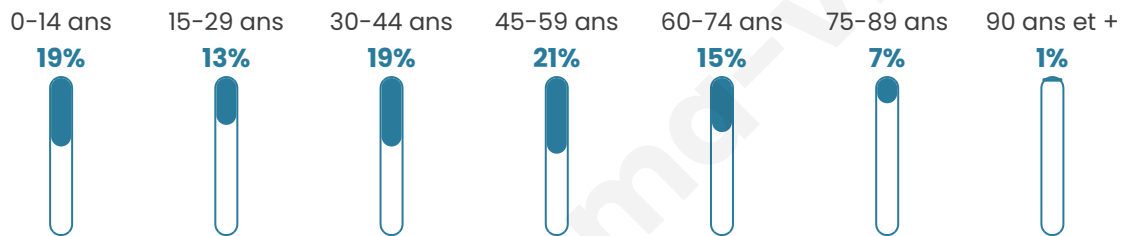

# Statistiques sur la population

Nombre d'habitants

**4 037**

Age moyen

**41 ans**

Pop active

**47.1%**

Taux chômage

**6.6%**

Pop densité

**176 h/km<sup>2</sup>**

Revenu moyen

**23 570 €/an**

## Evolution du nombre d'habitants

Sources : Institut national de la statistique et des études économiques (insee) selon Les dernières parutions officielles de 2024 portant sur les années 2020, 2021 et 2022.

## Tranche d'âge