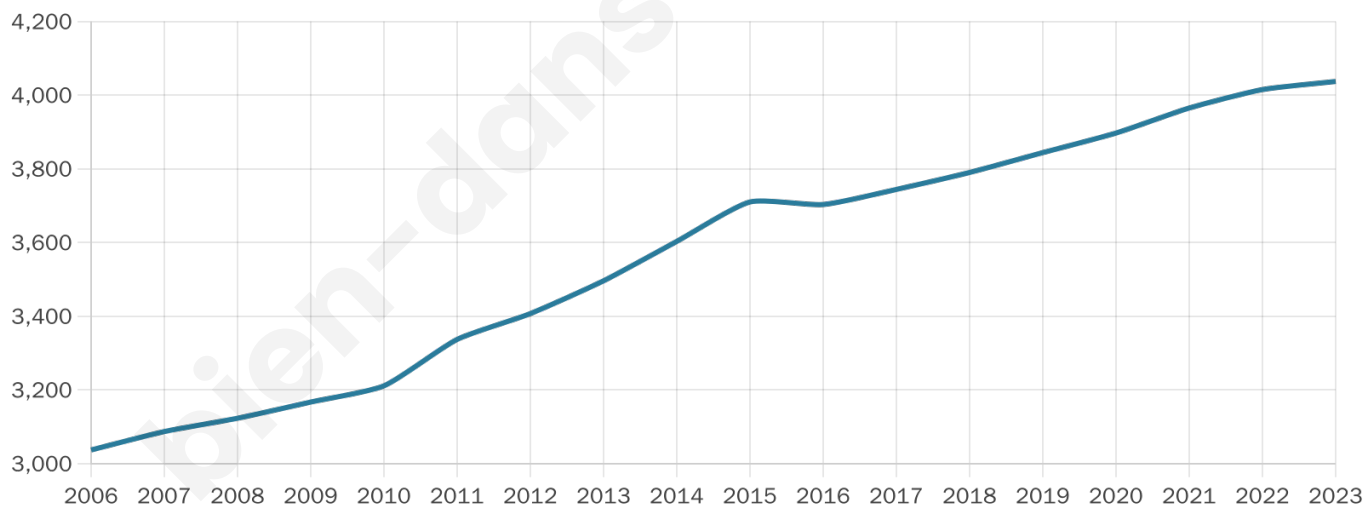

# Statistiques sur la population

Nombre d'habitants

**4 037**

Age moyen

**41 ans**

Pop active

**47.1%**

Taux chômage

**6.6%**

Pop densité

**176 h/km<sup>2</sup>**

Revenu moyen

**23 570 €/an**

## Evolution du nombre d'habitants

Sources : Institut national de la statistique et des études économiques (insee) selon Les dernières parutions officielles de 2024 portant sur les années 2020, 2021 et 2022.