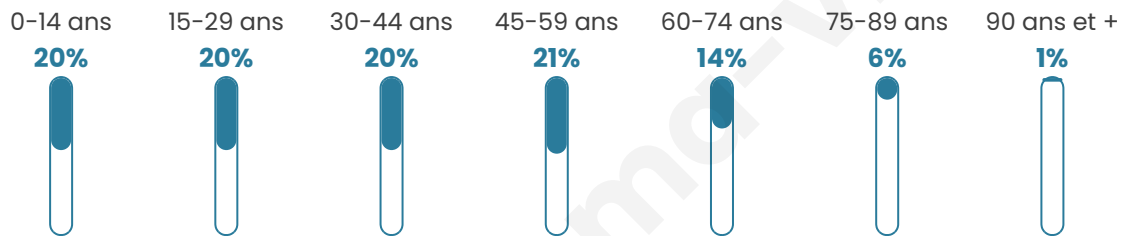

Age moyen

38 ans

Pop active

47.7%

Taux chômage

12%

Pop densité

883 h/km²

Revenu moyen

20 810 €/an

Evolution du nombre d'habitants

Sources : Institut national de la statistique et des études économiques (insee) selon Les dernières parutions officielles de 2024 portant sur les années 2020, 2021 et 2022.

Tranche d'âge

Activité professionnelle

Niveau de diplôme

Composition des ménages

Profils électoraux

Premier tour

	Marine LE PEN	31.97 %
	Jean-Luc MÉLENCHON	25.46 %
	Emmanuel MACRON	21.48 %
	Éric ZEMMOUR	6.25 %
	Valérie PÉCRESE	3.25 %
	Yannick JADOT	2.83 %
	Nicolas DUPONT-AIGNAN	2.09 %
	Fabien ROUSSEL	2.08 %
	Jean LASSALLE	2.00 %
	Anne HIDALGO	0.96 %
	Philippe POUTOU	0.94 %
	Nathalie ARTHAUD	0.70 %