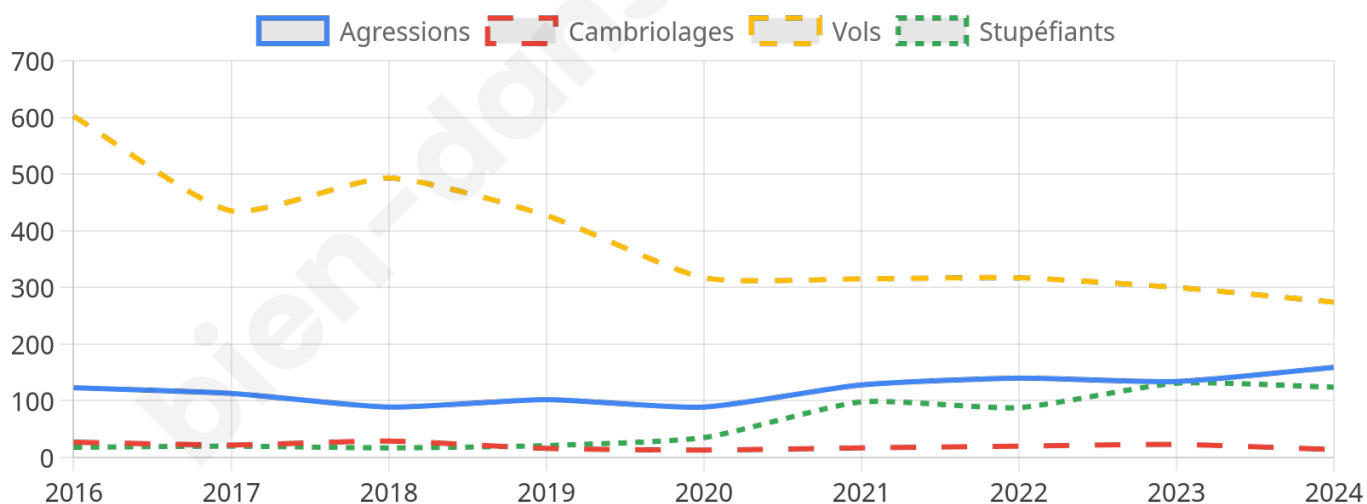

7 971 inscrits

Participation : 68.03%

Votes blancs : 1.73%

Votes nuls : 0.55%

Second tour

	Emmanuel MACRON	44,54 %
	Marine LE PEN	55,46 %

7 974 inscrits

Participation : 66%

Votes blancs : 5.05%

Votes nuls : 2.51%

Sécurité

Agressions physiques / sexuelles

159

Cambriolages

14

Vols / dégradations

274

Stupéfiants

124

Evolution du nombre d'infractions

Pour comparer

(en proportion du nombre d'habitants)

Sources : Bases statistiques communale, départementale et régionale de la délinquance enregistrée par la police et la gendarmerie nationales selon les dernières parutions officielles de 2025 portant sur l'année 2024 ([data.gouv](https://data.gouv.fr)).