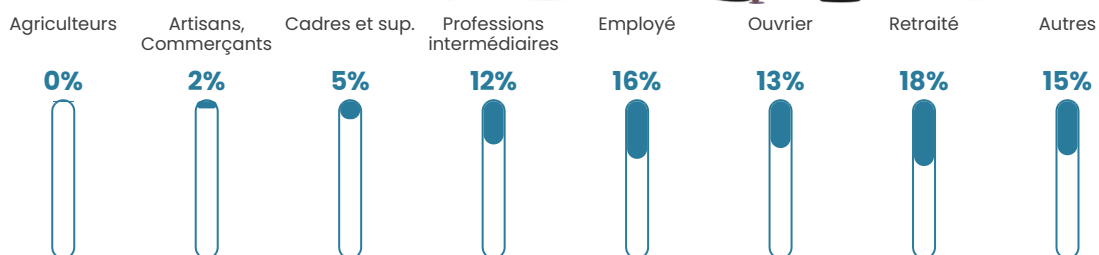

Revenu moyen

20 810 €/an

Evolution du nombre d'habitants

Sources : Institut national de la statistique et des études économiques (insee) selon Les dernières parutions officielles de 2024 portant sur les années 2020, 2021 et 2022.

Tranche d'âge

Activité professionnelle

Niveau de diplôme

Composition des ménages

Profils électoraux

Premier tour

	Marine LE PEN	31.97 %
	Jean-Luc MÉLENCHON	25.46 %
	Emmanuel MACRON	21.48 %
	Éric ZEMMOUR	6.25 %
	Valérie PÉCRESE	3.25 %
	Yannick JADOT	2.83 %
	Nicolas DUPONT-AIGNAN	2.09 %
	Fabien ROUSSEL	2.08 %
	Jean LASSALLE	2.00 %
	Anne HIDALGO	0.96 %
	Philippe POUTOU	0.94 %
	Nathalie ARTHAUD	0.70 %