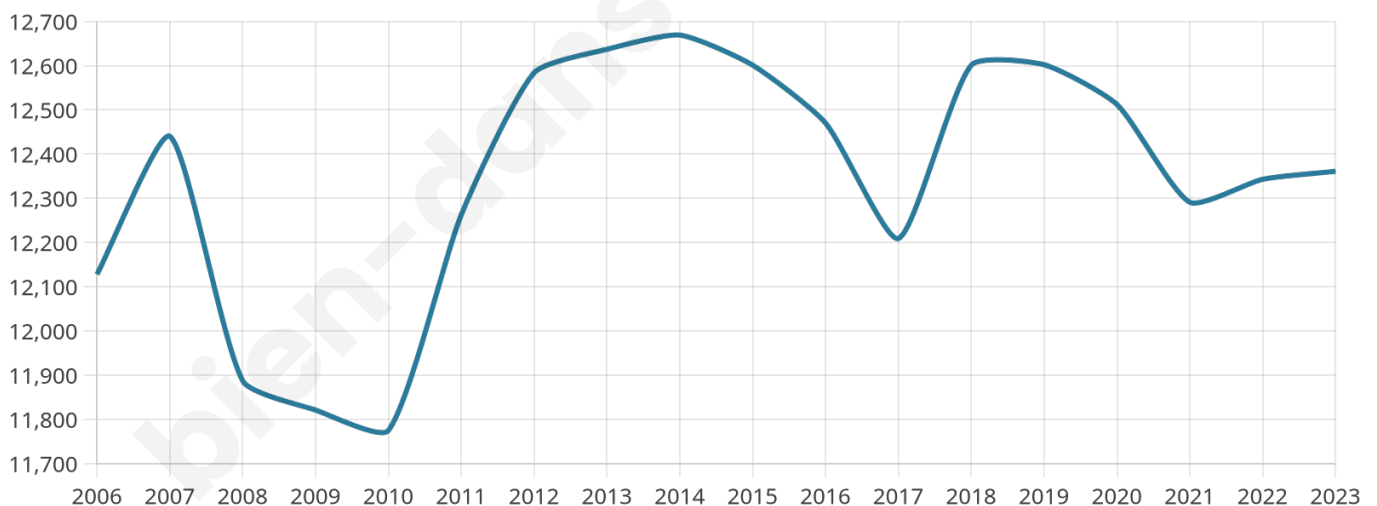

Age moyen

38 ans

Pop active

47.7%

Taux chômage

12%

Pop densité

883 h/km²

Revenu moyen

20 810 €/an

Evolution du nombre d'habitants

Sources : Institut national de la statistique et des études économiques (insee) selon Les dernières parutions officielles de 2024 portant sur les années 2020, 2021 et 2022.