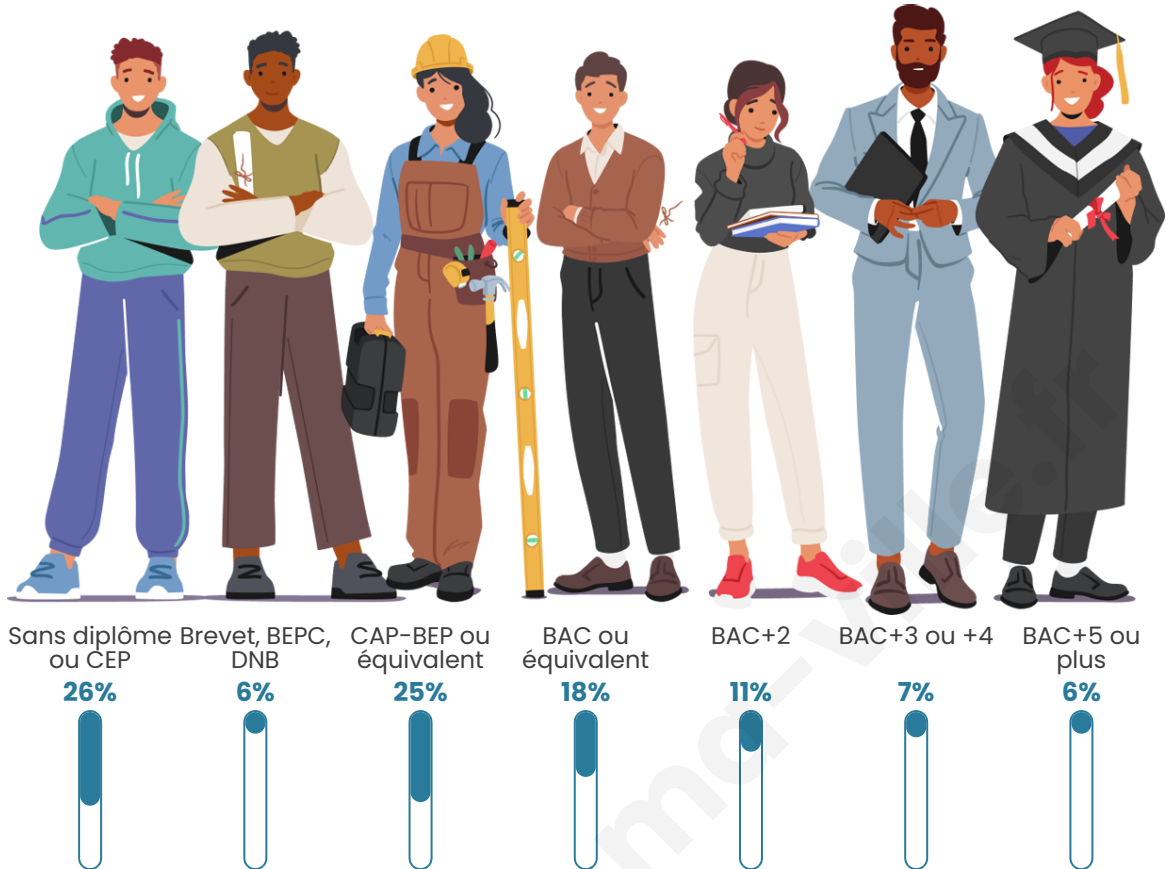

Tranche d'âge

Activité professionnelle

Niveau de diplôme

Composition des ménages

Profils électoraux

Premier tour

	Marine LE PEN	31.97 %
	Jean-Luc MÉLENCHON	25.46 %
	Emmanuel MACRON	21.48 %
	Éric ZEMMOUR	6.25 %
	Valérie PÉCRESE	3.25 %
	Yannick JADOT	2.83 %
	Nicolas DUPONT-AIGNAN	2.09 %
	Fabien ROUSSEL	2.08 %
	Jean LASSALLE	2.00 %
	Anne HIDALGO	0.96 %
	Philippe POUTOU	0.94 %
	Nathalie ARTHAUD	0.70 %