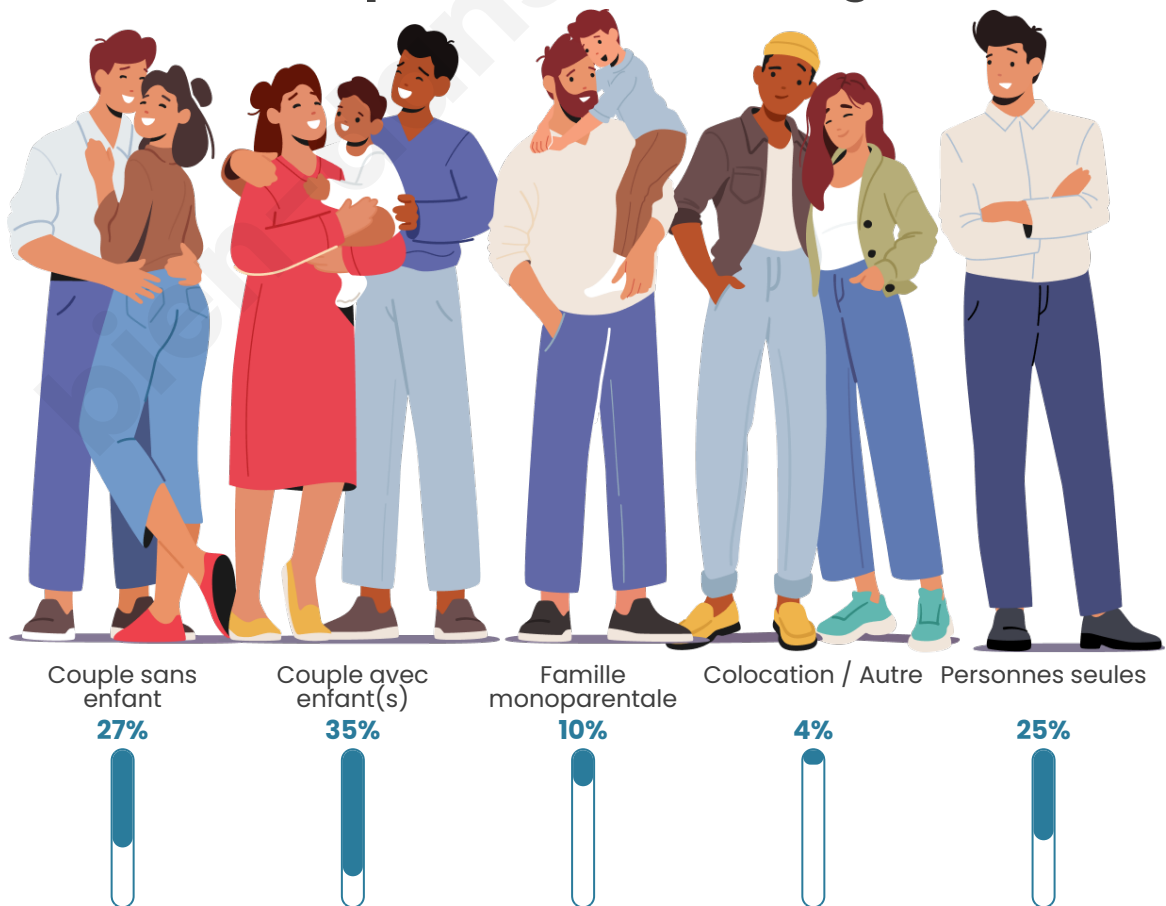

Tranche d'âge

Activité professionnelle

Niveau de diplôme

Composition des ménages

Profils électoraux

Premier tour

	Marine LE PEN	31.97 %
	Jean-Luc MÉLENCHON	25.46 %
	Emmanuel MACRON	21.48 %
	Éric ZEMMOUR	6.25 %
	Valérie PÉCRESE	3.25 %
	Yannick JADOT	2.83 %
	Nicolas DUPONT-AIGNAN	2.09 %
	Fabien ROUSSEL	2.08 %
	Jean LASSALLE	2.00 %
	Anne HIDALGO	0.96 %
	Philippe POUTOU	0.94 %
	Nathalie ARTHAUD	0.70 %